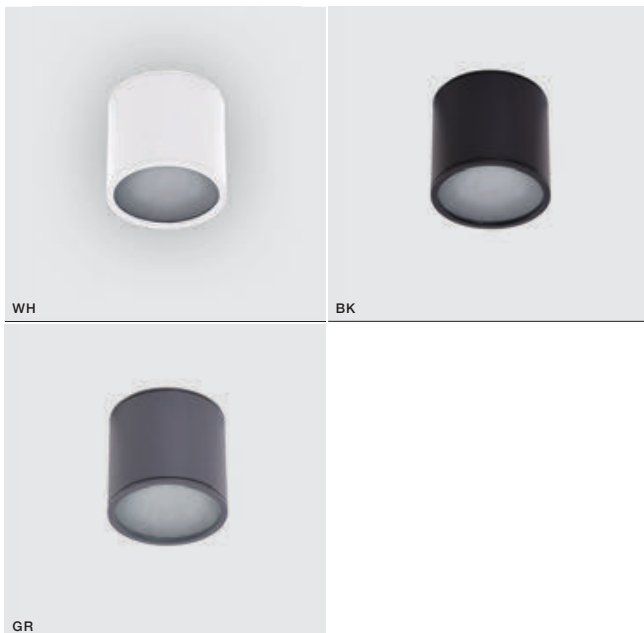

* - EXPLANATION SHORTCUT PAGE 2 (E)