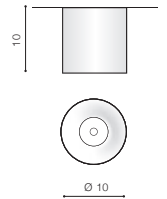

* - EXPLANATION SHORTCUT PAGE 2 (E)