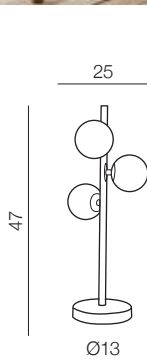

**Sybillia 3 table**

**AZ2103**

G9 3x Max 25W  
metal/chrome

**Sybillia 6 floor**

1 **AZ2101** (chrome)

new 2 **AZ4405** (black)

new 3 **AZ4408** (gold)

G9 6x Max 25W  
metal/glass