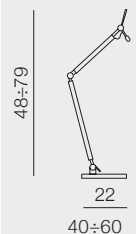

Zyta S Table

LAMP BODY

AZ1848 (black/alu)

E27 1x Max 60W
aluminium