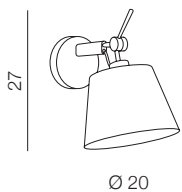

ZYTA S + SHADE ZA GOLD

ZYTA S TABLE + SHADE ZA GOLD

\*Shades exchanging not available for this lamp

Ø 20

Ø 18