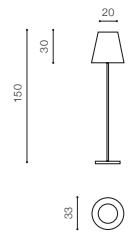

* - EXPLANATION SHORTCUT PAGE 2 (E)