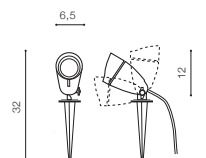

COLOUR / NEW INDEX NO.

- 3000K BLACK (BK) . . . . . **AZ4468**
- 4000K BLACK (BK) . . . . . **AZ4467**

TILT 180°