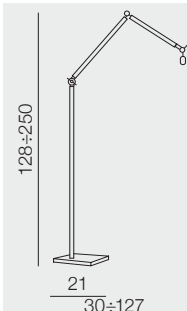

Zyta Floor

LAMP BODY

AZ1849 (black/alu)

E27 1x Max 60W
aluminium