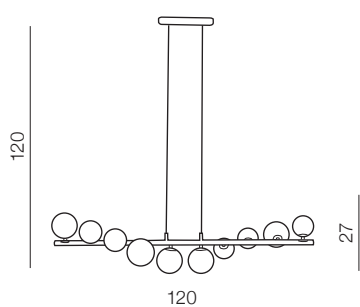

Sybilla

27

new

Sybilla 10 pendant

- 1 **AZ2100** (chrome)
- new 2 **AZ4404** (black)
- new 3 **AZ4407** (gold)

G9 10x Max 25W
metal/glass