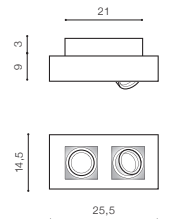

* - EXPLANATION SHORTCUT PAGE 2 (E)