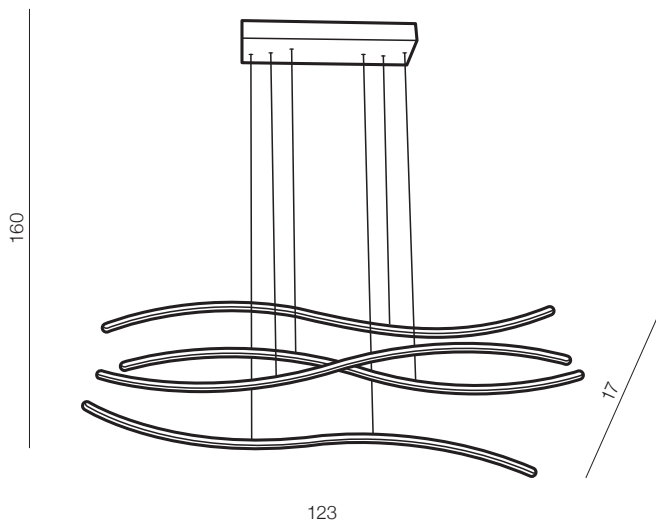

READY DIMM POWER