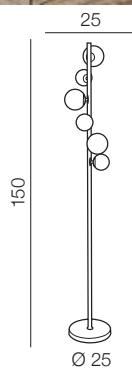

**Sybillia 3 table**

**AZ2103**

G9 3x Max 25W  
metal/chrome

**Sybillia 6 floor**

1 **AZ2101** (chrome)

new 2 **AZ4405** (black)

new 3 **AZ4408** (gold)

G9 6x Max 25W  
metal/glass