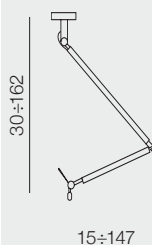

Zyta M Pendant

LAMP BODY

AZ1847 (black/alu)

E27 1x Max 60W
aluminium