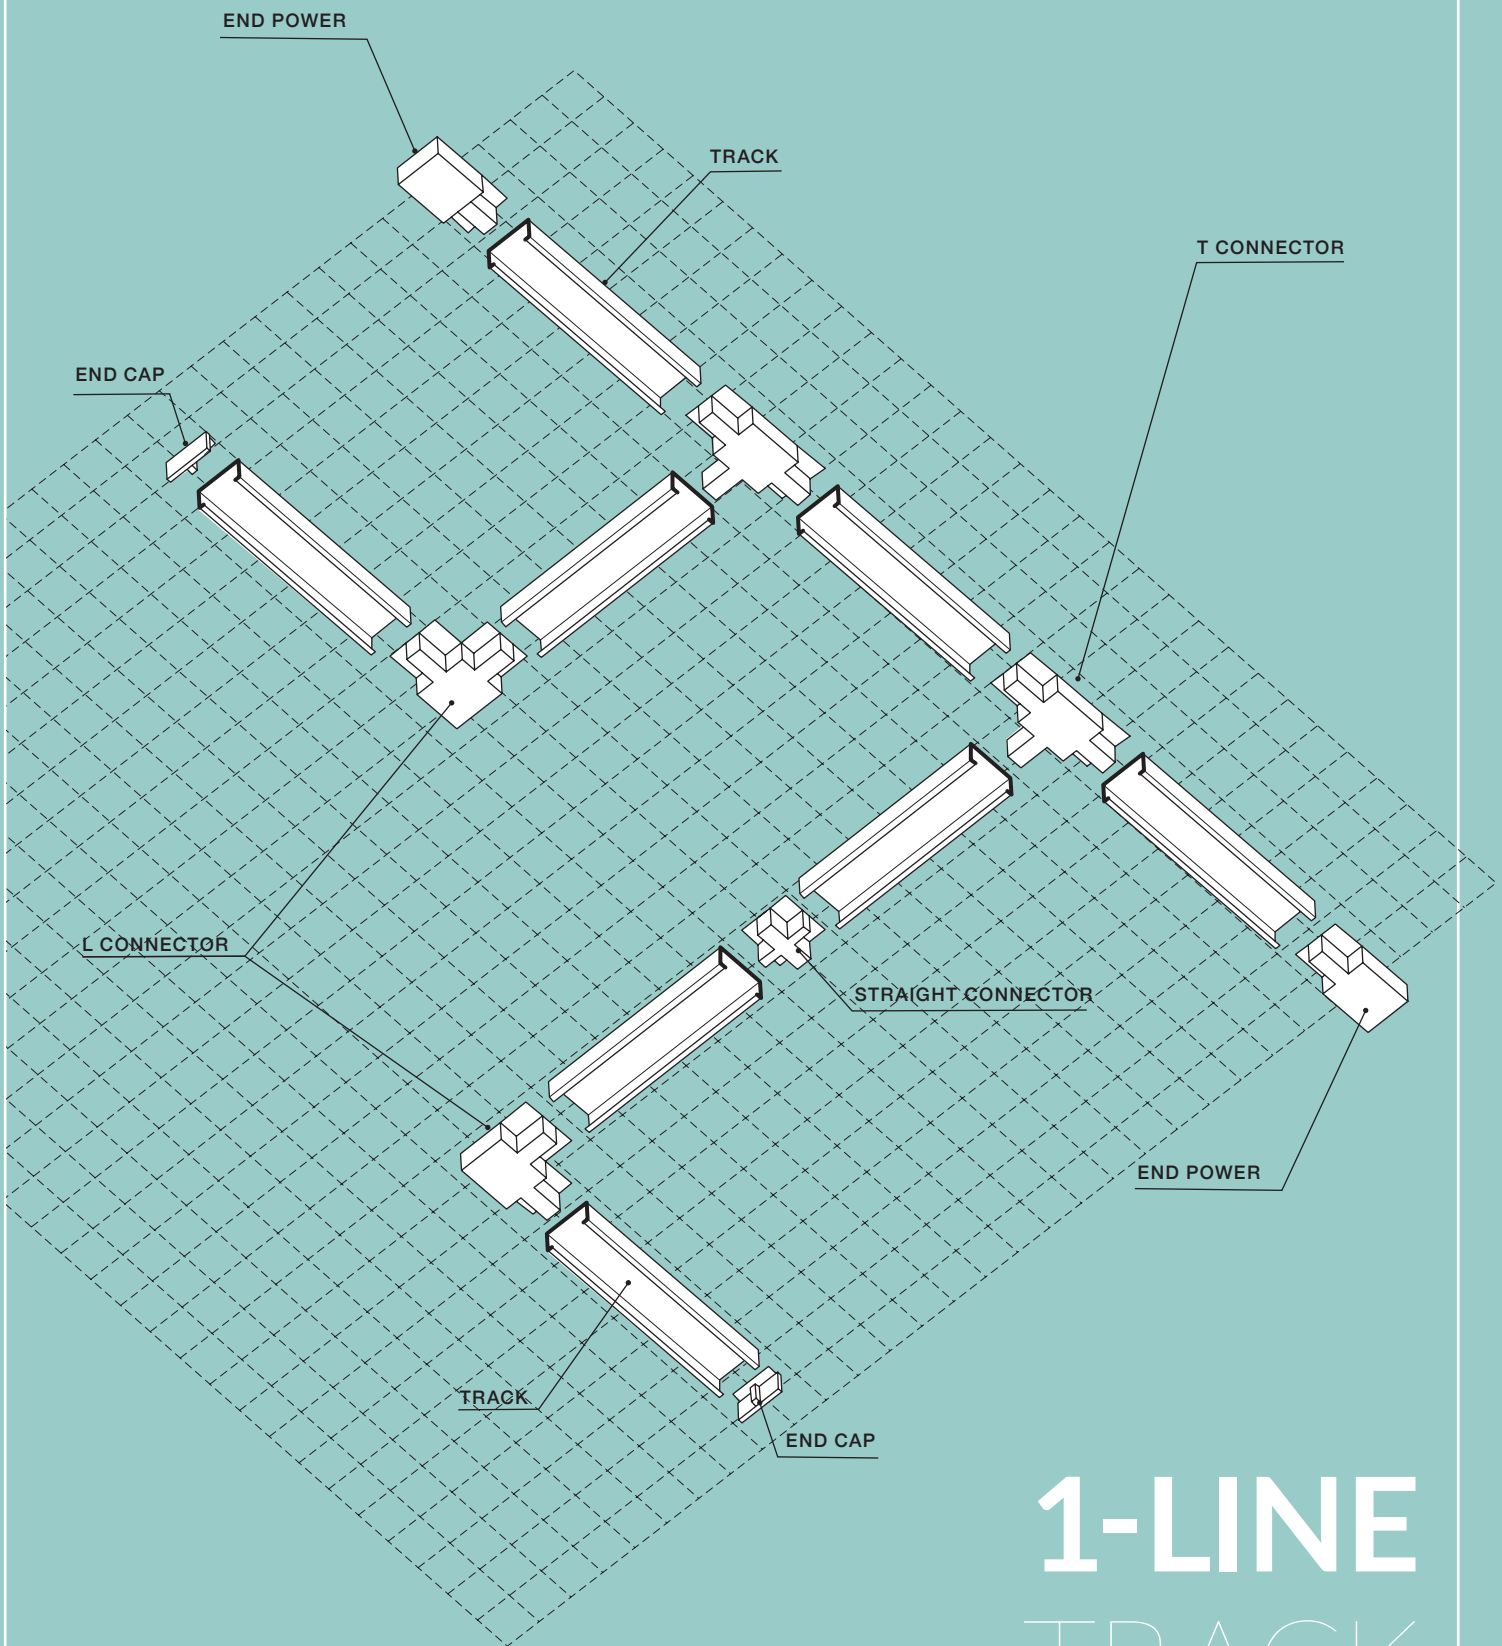

tel.: +44 073 839 768 12  
tel.: +44 019 428 717 37  
e-mail: sales@pffurniture.co.uk

**AZzardo**<sup>®</sup>

TRACKLINE

[www.azzardolighting.com](http://www.azzardolighting.com)

NAMING OF BASIC ACCESSORIES FOR 1-LINE TRACK SYSTEM