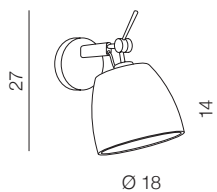

ZYTA S + SHADE ZA GOLD

ZYTA S TABLE + SHADE ZA GOLD

\*Shades exchanging not available for this lamp

Ø 20

Ø 18