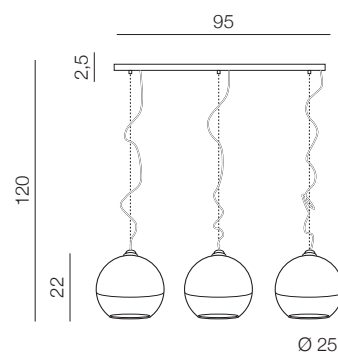

# Silver ball

29

new

**Silver Ball 4**

**AZ2531**  
4x E27 60W  
metal/chrome/glass

**Silver Ball 3**

**AZ4750** (chome)  
E27 3x Max 40W  
metal/glass

**Silver Ball 3 line**