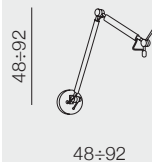

Zyta S Wall

LAMP BODY

AZ1844 (black/alu)

E27 1x Max 60W
aluminium