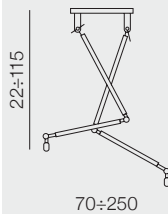

Zyta 2S Pendant

LAMP BODY

AZ1846 (black/alu)

E27 2x Max 60W
aluminium