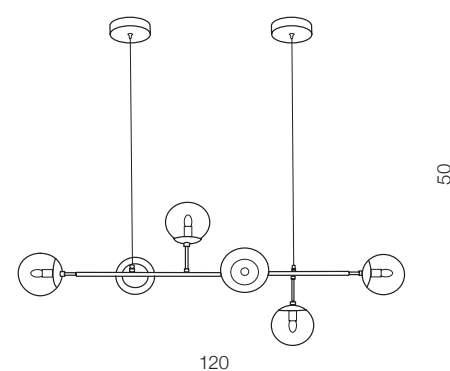

## Helios 6

- 1 AZ4698 (black)
- 2 AZ4699 (gold)

E14 x Max 40W  
metal/glass