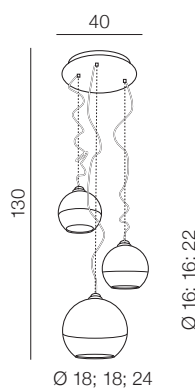

# Silver ball

29

new

**Silver Ball 4**

**AZ2531**  
4x E27 60W  
metal/chrome/glass

**Silver Ball 3**

**AZ4750** (chome)  
E27 3x Max 40W  
metal/glass

**Silver Ball 3 line**