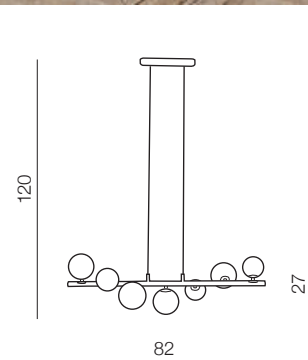

**Sybillia 3 table**

**AZ2103**

G9 3x Max 25W  
metal/chrome

**Sybillia 6 floor**

1 **AZ2101** (chrome)

new 2 **AZ4405** (black)

new 3 **AZ4408** (gold)

G9 6x Max 25W  
metal/glass