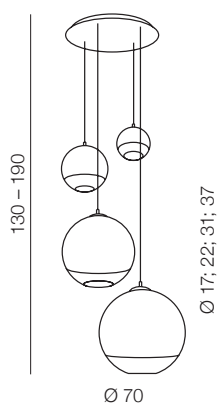

Silver ball

29

new

Silver Ball 4

AZ2531
4x E27 60W
metal/chrome/glass