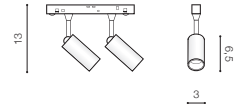

* - EXPLANATION SHORTCUT PAGE 2 (E)