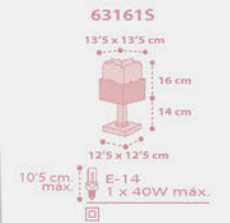

PANDA

PANDA

PANDA

63161H

13'5 x 13'5 cm

10'5 cm max.
E-14
1 x 40W max.

63162H

13'5 x 13'5 cm

E-27
1 x 60W max.

A
63169H

13'5 x 13'5 cm

10'5 cm max.
E-27
1 x 60W max.

B

little
FRIENDS

the PIRATES

74551
 13'5 x 13'5 cm
 15 cm
 14 cm
 12'5 x 12'5 cm
 10'5 cm max. E-14
 1 x 40W max.