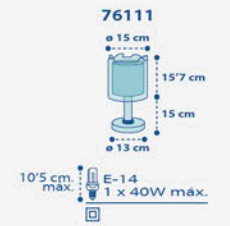

10'5 cm. max. E-14 1 x 40W max.

61682

E-27 1 x 60W max.

61687

10'5 cm. max. E-27 3 x 60W max.

police!

60611
 ø 15 cm
 15 cm
 15 cm
 ø 13 cm
 10'5 cm max. E-14 1 x 40W max.

60612
 44 cm
 21 cm
 ø 26 cm
 E-27 1 x 60W max.

60614
 40 cm
 15 cm
 ø 15 cm
 39 cm 39 cm
 10'5 cm max. E-27 3 x 60W max.

A 60618
 14'5 cm
 22'5 cm
 31 cm
 E-27 1 x 60W max.

B

police!

my
little
JUNGLE

my
little
JUNGLE

76111
 ø 15 cm
 15'7 cm
 15 cm
 ø 13 cm
 10'5 cm max. E-14 1 x 40W max.

76112
 40 cm
 25 cm
 ø 26 cm
 E-27 1 x 60W max.

76114
 40 cm
 15 cm
 ø 15 cm
 39 cm 39 cm
 10'5 cm max. E-27 3 x 60W max.

A 76118
 14'5 cm
 23'5 cm 22'5 cm
 31 cm
 E-27 1 x 60W max.

B

41341
 ø 15 cm
 15 cm
 15 cm
 ø 13 cm
 10'5 cm max. E-14 1 x 40W max.