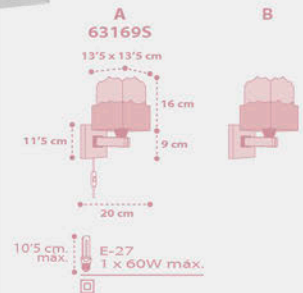

PANDA

PANDA

PANDA

63161H

13'5 x 13'5 cm

10'5 cm max.
E-14
1 x 40W max.

63162H

13'5 x 13'5 cm