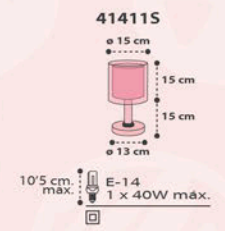

ø 15 cm
 16 cm
 15 cm
 ø 13 cm

10'5 cm. máx.
 E-14
 1 x 40W máx.

611525

40 cm
 25 cm
 ø 26 cm

E-27
 1 x 60W máx.

A

611595

ø 15 cm
 15 cm
 9 cm
 ø 20 cm

62011S

10,5 cm max. E-14
1 x 40W max.

62012S

E-27
1 x 60W max.

Butterfly

62141
 ø 15 cm
 15 cm
 14 cm
 ø 13 cm
 10'5 cm. max. E-14
 1 x 40W max.

62142
 40 cm
 25 cm
 ø 26 cm
 E-27
 1 x 60W max.

62143
 5'5 cm
 15 cm
 ø 15 cm
 51 cm
 10'5 cm. max. E-27
 3 x 60W max.

A
62148
 23'5 cm
 14'5 cm
 22'5 cm
 31 cm
B
 E-27
 1 x 60W max.

*
*
Clouds
*
COLLECTION *
*

Clouds

Clouds

Clouds

dots

41001H

 10'5 cm. máx.
 E-14
 1 x 40W máx.