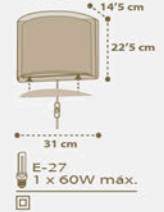

80221B

80222B

80224B

80225B

A 80228B

B