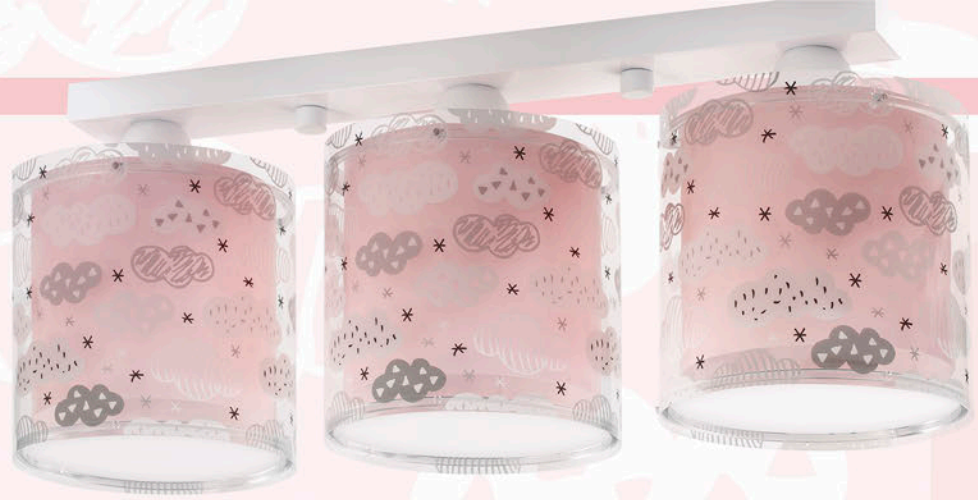

A
62148
 23'5 cm
 14'5 cm
 22'5 cm
 31 cm
B
 E-27
 1 x 60W max.

*
*
Clouds
*
COLLECTION *
*

Clouds

Clouds

Clouds

dots

41001H

 10'5 cm. máx.
 E-14
 1 x 40W máx.