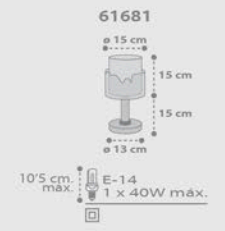

61102

E-27 1 x 60W max.

A 61109

10'5 cm max. E-27 1 x 60W max.

B

BABY TRAVEL

BABY TRAVEL

61681

10'5 cm. max. E-14 1 x 40W max.

61682

E-27 1 x 60W max.

61687

10'5 cm. max. E-27 3 x 60W max.

police!

60611
 ø 15 cm
 15 cm
 15 cm
 ø 13 cm
 10'5 cm max. E-14 1 x 40W max.

60612
 44 cm
 21 cm
 ø 26 cm
 E-27 1 x 60W max.