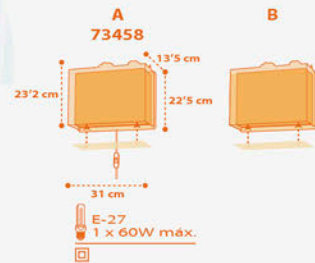

74552
 43'5 cm
 21'5 cm
 24 x 24 cm
 E-27
 1 x 60W max.

74553
 5'5 cm
 15 cm
 13'5 cm
 50 cm
 10'5 cm max. E-27
 3 x 60W max.

A
74558
 13'5 cm
 22'5 cm
 23 cm
 31 cm
 E-27
 1 x 60W max.

B

Dinos

73451
 13'5 x 13'5 cm
 15 cm
 14 cm
 12'5 x 12'5 cm
 10'5 cm max. E-14
 1 x 40W max.

73452
 43'5 cm
 21'5 cm
 24 x 24 cm
 E-27
 1 x 60W max.

73453
 5'5 cm
 15 cm
 13'5 cm
 50 cm
 10'5 cm max. E-27
 3 x 60W max.

A
73458
 13'5 cm
 23'2 cm
 22'5 cm
 81 cm
 E-27
 1 x 60W max.

B

HELLO LITTLE!

petit marin