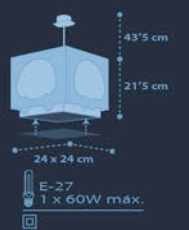

PANDA

63161T

63162T

A 63169T

B