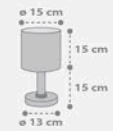

ø 15 cm
 16 cm
 15 cm
 ø 13 cm

10'5 cm. máx.
 E-14
 1 x 40W máx.

611525

40 cm
 25 cm
 ø 26 cm

E-27
 1 x 60W máx.

A

611595

ø 15 cm
 15 cm
 9 cm
 ø 20 cm

ø 11'5 cm.
 10'5 cm. máx.
 E-27
 1 x 60W máx.

B

BABYBUNNY

611515

ø 15 cm
 16 cm
 ø 13 cm
 10,5 cm max.

40 cm
 25 cm
 ø 26 cm

A
611595
 ø 15 cm
 15 cm
 ø 11,5 cm
 9 cm
 20 cm

10,5 cm max.

E-14
 1 x 40W max.

E-27
 1 x 60W max.

E-27
 1 x 60W max.

♥ sweet dreams ☁

62011E

10,5 cm max. E-14
1 x 40W max.

62012E

E-27
1 x 60W max.