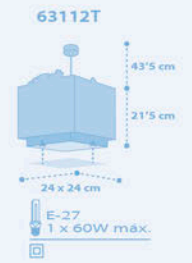

73452
 43'5 cm
 21'5 cm
 24 x 24 cm
 E-27
 1 x 60W max.

73453
 5'5 cm
 15 cm
 13'5 cm
 50 cm
 10'5 cm max. E-27
 3 x 60W max.

A
73458
 13'5 cm
 23'2 cm
 22'5 cm
 81 cm
 E-27
 1 x 60W max.

B

HELLO LITTLE!

petit marin

43421
 13'5 x 13'5 cm
 15 cm
 14 cm
 12'5 x 12'5 cm
 10'5 cm max.
 E-14
 1 x 40W max.

43422
 40 cm
 25 cm
 30'5 x 30'5 cm
 E-27
 1 x 60W max.

**BABY
JUNGLE**

BABY JUNGLE

Baby JUNGLE

63111T
 13'5 x 13'5 cm
 16'5 cm
 14 cm
 12'5 x 12'5 cm
 10'5 cm máx.
 E-14
 1 x 40W máx.

63112T
 43'5 cm
 21'5 cm
 24 x 24 cm
 E-27
 1 x 60W máx.

A
63119T
 13'5 x 13'5 cm
 15 cm
 9 cm
 11'5 cm
 20 cm
 10'5 cm máx.
 E-27
 1 x 60W máx.

B

BABY JUNGLE

BABY JUNGLE

dream in color

moonlight collection