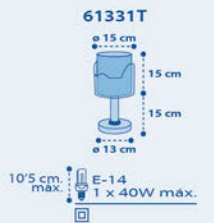

B

70911
 ø 15 cm
 15 cm
 15 cm
 ø 13 cm
 10,5 cm max.
 E-14
 1 x 40W max.

70912
 44 cm
 21 cm
 ø 26 cm
 E-27
 1 x 60W max.

little
ELEPHANT

61331T

10'5 cm max. E-14 1 x 40W max.

61332T

E-27 1 x 60W max.

61337T

10'5 cm max. E-27 3 x 60W max.

CE, RoHS, Energy Star, and other certification icons.

613315

10'5 cm max. E-14 1 x 40W max.

613325

E-27 1 x 60W max.

613375