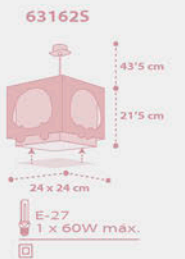

PANDA

PANDA

PANDA

63161H

13'5 x 13'5 cm

10'5 cm max.
E-14
1 x 40W max.

63162H

13'5 x 13'5 cm

E-27
1 x 60W max.

A
63169H

13'5 x 13'5 cm

10'5 cm max.
E-27
1 x 60W max.

B

little
FRIENDS

the PIRATES

74551
 13'5 x 13'5 cm
 15 cm
 14 cm
 12'5 x 12'5 cm
 10'5 cm max. E-14
 1 x 40W max.