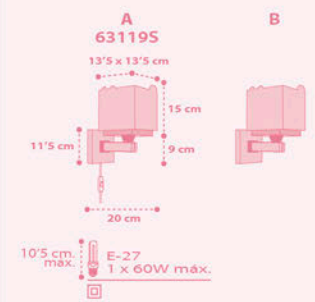

74552
 43'5 cm
 21'5 cm
 24 x 24 cm
 E-27
 1 x 60W max.

74553
 5'5 cm
 15 cm
 13'5 cm
 50 cm
 10'5 cm max. E-27
 3 x 60W max.

A
74558
 13'5 cm
 22'5 cm
 23 cm
 31 cm
 E-27
 1 x 60W max.

B

Dinos

73451
 13'5 x 13'5 cm
 15 cm
 14 cm
 12'5 x 12'5 cm
 10'5 cm max. E-14
 1 x 40W max.

73452
 43'5 cm
 21'5 cm
 24 x 24 cm
 E-27
 1 x 60W max.

73453
 5'5 cm
 15 cm
 13'5 cm
 50 cm
 10'5 cm max. E-27
 3 x 60W max.

A
73458
 13'5 cm
 23'2 cm
 22'5 cm
 81 cm
 E-27
 1 x 60W max.

B

HELLO LITTLE!

petit marin

43421
 13'5 x 13'5 cm
 15 cm
 14 cm
 12'5 x 12'5 cm
 10'5 cm max.
 E-14
 1 x 40W max.

43422
 40 cm
 25 cm
 30'5 x 30'5 cm
 E-27
 1 x 60W max.

**BABY
JUNGLE**

BABY JUNGLE

Baby JUNGLE

63111T
 13'5 x 13'5 cm
 16'5 cm
 14 cm
 12'5 x 12'5 cm
 10'5 cm máx.
 E-14
 1 x 40W máx.

63112T
 43'5 cm
 21'5 cm
 24 x 24 cm
 E-27
 1 x 60W máx.

A
63119T
 13'5 x 13'5 cm
 15 cm
 9 cm
 11'5 cm
 20 cm
 10'5 cm máx.
 E-27
 1 x 60W máx.

B

BABY JUNGLE

BABY JUNGLE

dream in color

moonlight collection