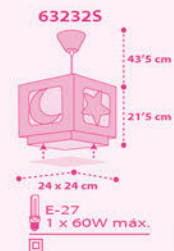

43421
 13'5 x 13'5 cm
 15 cm
 14 cm
 12'5 x 12'5 cm
 10'5 cm max.
 E-14
 1 x 40W max.

43422
 40 cm
 25 cm
 30'5 x 30'5 cm
 E-27
 1 x 60W max.

**BABY
JUNGLE**

BABY JUNGLE

Baby JUNGLE

63111T
 13'5 x 13'5 cm
 16'5 cm
 14 cm
 12'5 x 12'5 cm
 10'5 cm máx.
 E-14
 1 x 40W máx.

63112T
 43'5 cm
 21'5 cm
 24 x 24 cm
 E-27
 1 x 60W máx.

A
63119T
 13'5 x 13'5 cm
 15 cm
 9 cm
 11'5 cm
 20 cm
 10'5 cm máx.
 E-27
 1 x 60W máx.

B

BABY JUNGLE

BABY JUNGLE

dream in color

moonlight collection

63231E
 13'5 x 13'5 cm
 15 cm
 14 cm
 12'5 x 12'5 cm
 10'5 cm máx.
 E-14
 1 x 40W máx.

63232E
 43'5 cm
 21'5 cm
 24 x 24 cm
 E-27
 1 x 60W máx.

63233NE
 5'5 cm
 15 cm
 12'5 cm
 48 cm
 10'5 cm máx.
 E-27
 3 x 60W máx.

63235LE
 13 cm
 6 cm
 E-14 1 x LED
 0'3W máx. Included

A 63238E
 13'5 cm
 22'5 cm
 31 cm
 E-27
 1 x 60W máx.

B

63231S
 13'5 x 13'5 cm
 15 cm
 14 cm
 12'5 x 12'5 cm
 10'5 cm max.
 E-14
 1 x 40W max.

63232S
 43'5 cm
 21'5 cm
 24 x 24 cm
 E-27
 1 x 60W max.