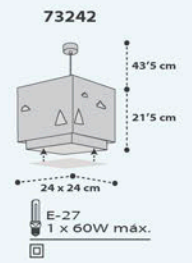

73452
 43'5 cm
 21'5 cm
 24 x 24 cm
 E-27
 1 x 60W max.

73453
 5'5 cm
 15 cm
 13'5 cm
 50 cm
 10'5 cm max. E-27
 3 x 60W max.

A
73458
 13'5 cm
 23'2 cm
 22'5 cm
 81 cm
 E-27
 1 x 60W max.

B

HELLO LITTLE!

petit marin

43421
 13'5 x 13'5 cm
 15 cm
 14 cm
 12'5 x 12'5 cm
 10'5 cm max.
 E-14
 1 x 40W max.

43422
 40 cm
 25 cm
 30'5 x 30'5 cm
 E-27
 1 x 60W max.

**BABY
JUNGLE**

BABY JUNGLE

Baby JUNGLE

63111T
 13'5 x 13'5 cm
 16'5 cm
 14 cm
 12'5 x 12'5 cm
 10'5 cm máx.
 E-14
 1 x 40W máx.