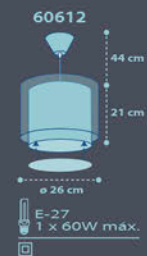

10'5 cm. max. E-14 1 x 40W max.

61682

E-27 1 x 60W max.

61687

10'5 cm. max. E-27 3 x 60W max.

police!

60611
 ø 15 cm
 15 cm
 15 cm
 ø 13 cm
 10'5 cm max. E-14 1 x 40W max.

60612
 44 cm
 21 cm
 ø 26 cm
 E-27 1 x 60W max.

60614
 40 cm
 15 cm
 ø 15 cm
 39 cm 39 cm
 10'5 cm max. E-27 3 x 60W max.

A 60618
 14'5 cm
 22'5 cm
 31 cm
 E-27 1 x 60W max.

B

police!

my
little
JUNGLE

my
little
JUNGLE

76111
 ø 15 cm
 15'7 cm
 15 cm
 ø 13 cm
 10'5 cm max. E-14 1 x 40W max.