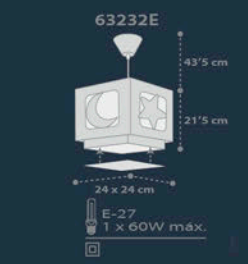

63112T
 43'5 cm
 21'5 cm
 24 x 24 cm
 E-27
 1 x 60W máx.

A
63119T
 13'5 x 13'5 cm
 15 cm
 9 cm
 11'5 cm
 20 cm
 10'5 cm máx.
 E-27
 1 x 60W máx.

B

BABY JUNGLE

BABY JUNGLE

dream in color

moonlight collection

63231E
 13'5 x 13'5 cm
 15 cm
 14 cm
 12'5 x 12'5 cm
 10'5 cm máx.
 E-14
 1 x 40W máx.

63232E
 43'5 cm
 21'5 cm
 24 x 24 cm
 E-27
 1 x 60W máx.

63233NE
 5'5 cm
 15 cm
 12'5 cm
 48 cm
 10'5 cm máx.
 E-27
 3 x 60W máx.

63235LE
 13 cm
 6 cm
 E-14 1 x LED
 0'3W máx. Included

A 63238E
 13'5 cm
 22'5 cm
 31 cm
 E-27
 1 x 60W máx.

B

63231S
 13'5 x 13'5 cm
 15 cm
 14 cm
 12'5 x 12'5 cm
 10'5 cm max.
 E-14
 1 x 40W max.

63232S
 43'5 cm
 21'5 cm
 24 x 24 cm
 E-27
 1 x 60W max.