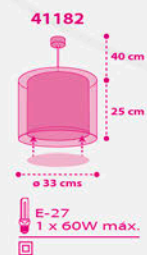

A
62148
 23'5 cm
 14'5 cm
 22'5 cm
 31 cm
B
 E-27
 1 x 60W max.

*
*
Clouds
*
COLLECTION *
*

Clouds

Clouds

Clouds

dots

41001H

 10'5 cm. máx.
 E-14
 1 x 40W máx.

41002H

 E-27
 1 x 60W máx.

41005H

 E-14 1 x LED
 0'3W máx.
 Included

41007H

 10'5 cm. máx.
 E-27
 3 x 60W máx.

dots

10'5 cm max.
E-14
1 x 40W max.

E-27
1 x 60W max.

E-14 1 x LED
0'3W max.
Included

10'5 cm max.
E-27
3 x 60W max.

41431
 ø 15 cm
 15 cm
 15 cm
 ø 13 cm
 10'5 cm máx.
 E-14
 1 x 40W máx.

41432
 40 cm
 25 cm
 ø 33 cm
 E-27
 1 x 60W máx.

A
41439
 ø 15 cm
 15 cm
 ø 11'5 cm
 9 cm
 20 cm
 10'5 cm máx.
 E-27
 1 x 60W máx.

B

FLAMINGO

FLAMINGO

Light Feeling

collection

811915

 6'5 cm max. E-14 1 x 40W max.

811925