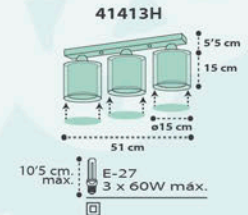

A
62148
 23'5 cm
 14'5 cm
 22'5 cm
 31 cm
B
 E-27
 1 x 60W max.

*
*
Clouds
*
COLLECTION *
*

Clouds

Clouds

Clouds

dots

41001H

 10'5 cm. máx.
 E-14
 1 x 40W máx.