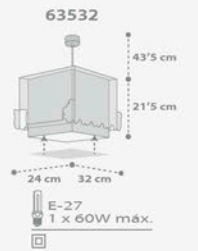

PANDA

PANDA

PANDA

63161H

13'5 x 13'5 cm

10'5 cm max.
E-14
1 x 40W max.

63162H

13'5 x 13'5 cm

E-27
1 x 60W max.

A
63169H

13'5 x 13'5 cm

10'5 cm max.
E-27
1 x 60W max.

B

little
FRIENDS

the PIRATES

74551
 13'5 x 13'5 cm
 15 cm
 14 cm
 12'5 x 12'5 cm
 10'5 cm max. E-14
 1 x 40W max.

74552
 43'5 cm
 21'5 cm
 24 x 24 cm
 E-27
 1 x 60W max.

74553
 5'5 cm
 15 cm
 50 cm
 13'5 cm
 10'5 cm max. E-27
 3 x 60W max.

A
74558
 13'5 cm
 22'5 cm
 23 cm
 31 cm
 E-27
 1 x 60W max.

B

the PIRATES

74551
 13'5 x 13'5 cm
 15 cm
 14 cm
 12'5 x 12'5 cm
 10'5 cm max. E-14
 1 x 40W max.