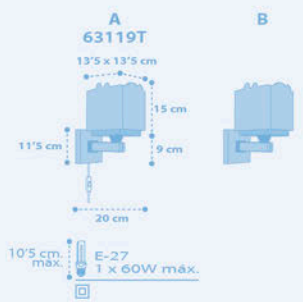

73452
 43'5 cm
 21'5 cm
 24 x 24 cm
 E-27
 1 x 60W max.

73453
 5'5 cm
 15 cm
 13'5 cm
 50 cm
 10'5 cm max. E-27
 3 x 60W max.

A
73458
 13'5 cm
 23'2 cm
 22'5 cm
 81 cm
 E-27
 1 x 60W max.

B

HELLO LITTLE!

petit marin

43421
 13'5 x 13'5 cm
 15 cm
 14 cm
 12'5 x 12'5 cm
 10'5 cm max.
 E-14
 1 x 40W max.

43422
 40 cm
 25 cm
 30'5 x 30'5 cm
 E-27
 1 x 60W max.

**BABY
JUNGLE**

BABY JUNGLE

Baby JUNGLE

63111T
 13'5 x 13'5 cm
 16'5 cm
 14 cm
 12'5 x 12'5 cm
 10'5 cm máx.
 E-14
 1 x 40W máx.