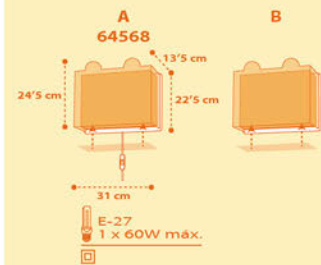

PANDA

PANDA

PANDA

63161H

13'5 x 13'5 cm

10'5 cm max.
E-14
1 x 40W max.

63162H

13'5 x 13'5 cm

E-27
1 x 60W max.

A
63169H

13'5 x 13'5 cm

10'5 cm max.
E-27
1 x 60W max.

B

little
FRIENDS

the PIRATES

74551
 13'5 x 13'5 cm
 15 cm
 14 cm
 12'5 x 12'5 cm
 10'5 cm max. E-14
 1 x 40W max.

74552
 43'5 cm
 21'5 cm
 24 x 24 cm
 E-27
 1 x 60W max.

74553
 5'5 cm
 15 cm
 50 cm
 13'5 cm
 10'5 cm max. E-27
 3 x 60W max.

A
74558
 13'5 cm
 22'5 cm
 23 cm
 31 cm
 E-27
 1 x 60W max.

B

the PIRATES

74551
 13'5 x 13'5 cm
 15 cm
 14 cm
 12'5 x 12'5 cm
 10'5 cm max. E-14
 1 x 40W max.