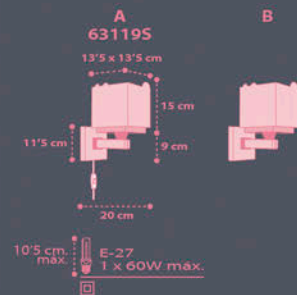

43421
 13'5 x 13'5 cm
 15 cm
 14 cm
 12'5 x 12'5 cm
 10'5 cm max.
 E-14
 1 x 40W max.

43422
 40 cm
 25 cm
 30'5 x 30'5 cm
 E-27
 1 x 60W max.

**BABY
JUNGLE**

BABY JUNGLE

Baby JUNGLE

63111T
 13'5 x 13'5 cm
 16'5 cm
 14 cm
 12'5 x 12'5 cm
 10'5 cm máx.
 E-14
 1 x 40W máx.

63112T
 43'5 cm
 21'5 cm
 24 x 24 cm
 E-27
 1 x 60W máx.

A
63119T
 13'5 x 13'5 cm
 15 cm
 9 cm
 11'5 cm
 20 cm
 10'5 cm máx.
 E-27
 1 x 60W máx.

B

BABY JUNGLE

BABY JUNGLE

dream in color

moonlight collection

63231E
 13'5 x 13'5 cm
 15 cm
 14 cm
 12'5 x 12'5 cm
 10'5 cm máx.
 E-14
 1 x 40W máx.

63232E
 43'5 cm
 21'5 cm
 24 x 24 cm
 E-27
 1 x 60W máx.

63233NE
 5'5 cm
 15 cm
 12'5 cm
 48 cm
 10'5 cm máx.
 E-27
 3 x 60W máx.