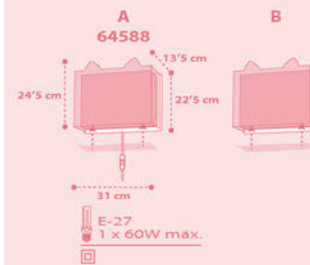

PANDA

PANDA

PANDA

63161H

13'5 x 13'5 cm

10'5 cm max.
E-14
1 x 40W max.

63162H

13'5 x 13'5 cm

E-27
1 x 60W max.

A
63169H

13'5 x 13'5 cm

10'5 cm max.
E-27
1 x 60W max.

B

little
FRIENDS

the PIRATES

74551
 13'5 x 13'5 cm
 15 cm
 14 cm
 12'5 x 12'5 cm
 10'5 cm max. E-14
 1 x 40W max.

74552
 43'5 cm
 21'5 cm
 24 x 24 cm
 E-27
 1 x 60W max.

74553
 5'5 cm
 15 cm
 50 cm
 13'5 cm
 10'5 cm max. E-27
 3 x 60W max.

A
74558
 13'5 cm
 22'5 cm
 23 cm
 31 cm
 E-27
 1 x 60W max.

B

the PIRATES

74551
 13'5 x 13'5 cm
 15 cm
 14 cm
 12'5 x 12'5 cm
 10'5 cm max. E-14
 1 x 40W max.