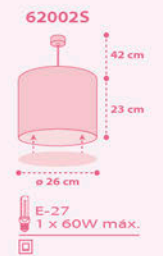

61387
 24,5 cm
 15 cm
 5,5 cm
 ø 15 cm
 39 cm 39 cm
 10,5 cm max. E-27 3 x 60W max.

A 61389
 ø 15 cm
 15 cm
 ø 11,5 cm 9 cm
 20 cm
 10,5 cm max. E-27 1 x 60W max.

B

Sweet Love

Sweet Love

61371
 ø 15 cm
 15 cm
 15 cm
 ø 13 cm
 10'5 cm max. E-14 1 x 40W max.

61372
 40 cm
 25 cm
 ø 26 cm
 E-27 1 x 60W max.

61377
 24'5 cm
 15 cm
 5'5 cm
 ø 15 cm
 39 cm 39 cm
 10'5 cm max. E-27 3 x 60W max.

A 61379
 ø 15 cm
 15 cm
 ø 11'5 cm
 9 cm
 20 cm
 10'5 cm max. E-27 1 x 60W max.

B

70911
 ø 15 cm
 15 cm
 15 cm
 ø 13 cm
 10,5 cm max.
 E-14
 1 x 40W max.

70912
 44 cm
 21 cm
 ø 26 cm
 E-27
 1 x 60W max.

little
ELEPHANT

61331T

10'5 cm max. E-14 1 x 40W max.

61332T

E-27 1 x 60W max.

61337T

10'5 cm max. E-27 3 x 60W max.

CE, RoHS, Energy Star, and other certification icons.

613315

10'5 cm max. E-14 1 x 40W max.

613325

E-27 1 x 60W max.

613375