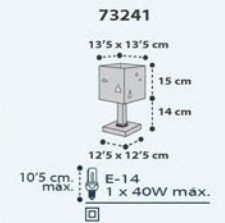

74552
 43'5 cm
 21'5 cm
 24 x 24 cm
 E-27
 1 x 60W max.

74553
 5'5 cm
 15 cm
 13'5 cm
 50 cm
 10'5 cm max. E-27
 3 x 60W max.

A
74558
 13'5 cm
 22'5 cm
 23 cm
 31 cm
 E-27
 1 x 60W max.

B

Dinos

73451
 13'5 x 13'5 cm
 15 cm
 14 cm
 12'5 x 12'5 cm
 10'5 cm max. E-14
 1 x 40W max.

73452
 43'5 cm
 21'5 cm
 24 x 24 cm
 E-27
 1 x 60W max.

73453
 5'5 cm
 15 cm
 13'5 cm
 50 cm
 10'5 cm max. E-27
 3 x 60W max.

A
73458
 13'5 cm
 23'2 cm
 22'5 cm
 81 cm
 E-27
 1 x 60W max.

B

HELLO LITTLE!

petit marin

43421
 13'5 x 13'5 cm
 15 cm
 14 cm
 12'5 x 12'5 cm
 10'5 cm max.
 E-14
 1 x 40W max.

43422
 40 cm
 25 cm
 30'5 x 30'5 cm
 E-27
 1 x 60W max.

**BABY
JUNGLE**

BABY JUNGLE

Baby JUNGLE

63111T
 13'5 x 13'5 cm
 16'5 cm
 14 cm
 12'5 x 12'5 cm
 10'5 cm máx.
 E-14
 1 x 40W máx.