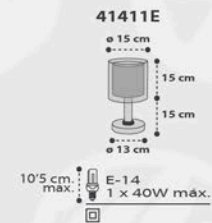

ø 15 cm
 16 cm
 15 cm
 ø 13 cm

10'5 cm. máx.
 E-14
 1 x 40W máx.

611525

40 cm
 25 cm
 ø 26 cm

E-27
 1 x 60W máx.

A

611595

ø 15 cm
 15 cm
 9 cm
 ø 20 cm

62011S

10,5 cm max. E-14
1 x 40W max.

62012S

E-27
1 x 60W max.

Butterfly

62141
 ø 15 cm
 15 cm
 14 cm
 ø 13 cm
 10'5 cm. max. E-14
 1 x 40W max.

62142
 40 cm
 25 cm
 ø 26 cm
 E-27
 1 x 60W max.

62143
 5'5 cm
 15 cm
 ø 15 cm
 51 cm
 10'5 cm. max. E-27
 3 x 60W max.

A
62148
 23'5 cm
 14'5 cm
 22'5 cm
 31 cm
B
 E-27
 1 x 60W max.

*
*
Clouds
*
COLLECTION *
*

Clouds

Clouds

Clouds

dots

41001H

 10'5 cm. máx.
 E-14
 1 x 40W máx.