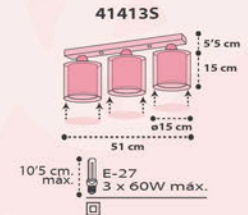

A
62148
 23'5 cm
 14'5 cm
 22'5 cm
 31 cm
B
 E-27
 1 x 60W max.

*
*
Clouds
*
COLLECTION *
*

Clouds

Clouds

Clouds

dots

41001H

 10'5 cm. máx.
 E-14
 1 x 40W máx.