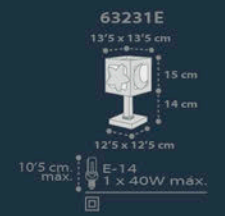

43421
 13'5 x 13'5 cm
 15 cm
 14 cm
 12'5 x 12'5 cm
 10'5 cm max.
 E-14
 1 x 40W max.

43422
 40 cm
 25 cm
 30'5 x 30'5 cm
 E-27
 1 x 60W max.

**BABY
JUNGLE**

BABY JUNGLE

Baby JUNGLE

63111T
 13'5 x 13'5 cm
 16'5 cm
 14 cm
 12'5 x 12'5 cm
 10'5 cm máx.
 E-14
 1 x 40W máx.

63112T
 43'5 cm
 21'5 cm
 24 x 24 cm
 E-27
 1 x 60W máx.

A
63119T
 13'5 x 13'5 cm
 15 cm
 9 cm
 11'5 cm
 20 cm
 10'5 cm máx.
 E-27
 1 x 60W máx.

B

BABY JUNGLE

BABY JUNGLE

dream in color

moonlight collection

63231E
 13'5 x 13'5 cm
 15 cm
 14 cm
 12'5 x 12'5 cm
 10'5 cm máx.
 E-14
 1 x 40W máx.

63232E
 43'5 cm
 21'5 cm
 24 x 24 cm
 E-27
 1 x 60W máx.

63233NE
 5'5 cm
 15 cm
 12'5 cm
 48 cm
 10'5 cm máx.
 E-27
 3 x 60W máx.

63235LE
 13 cm
 6 cm
 E-14 1 x LED
 0'3W máx. Included

A 63238E
 13'5 cm
 22'5 cm
 31 cm
 E-27
 1 x 60W máx.

B

63231S
 13'5 x 13'5 cm
 15 cm
 14 cm
 12'5 x 12'5 cm
 10'5 cm max.
 E-14
 1 x 40W max.

63232S
 43'5 cm
 21'5 cm
 24 x 24 cm
 E-27
 1 x 60W max.