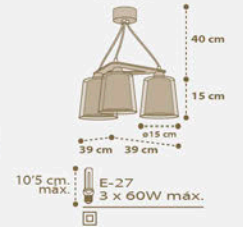

80221B

80222B

80224B

80225B

A 80228B

B