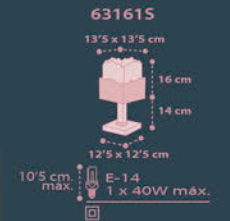

PANDA

PANDA

PANDA

63161H

13'5 x 13'5 cm

10'5 cm max.
E-14
1 x 40W max.

63162H

13'5 x 13'5 cm