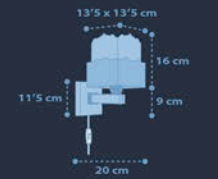

PANDA

63161T

63162T

A 63169T

B