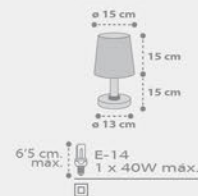

Star
light

82211B

82212B

A
82219B

B