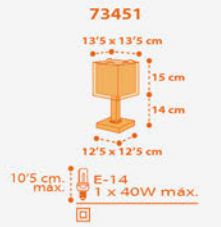

PANDA

PANDA

PANDA

63161H

13'5 x 13'5 cm

10'5 cm max.
E-14
1 x 40W max.

63162H

13'5 x 13'5 cm

E-27
1 x 60W max.

A
63169H

13'5 x 13'5 cm

10'5 cm max.
E-27
1 x 60W max.

B

little
FRIENDS

the PIRATES

74551
 13'5 x 13'5 cm
 15 cm
 14 cm
 12'5 x 12'5 cm
 10'5 cm max. E-14
 1 x 40W max.

74552
 43'5 cm
 21'5 cm
 24 x 24 cm
 E-27
 1 x 60W max.

74553
 5'5 cm
 15 cm
 13'5 cm
 50 cm
 10'5 cm max. E-27
 3 x 60W max.

A
74558
 13'5 cm
 22'5 cm
 23 cm
 31 cm
 E-27
 1 x 60W max.

B

Dinos

73451
 13'5 x 13'5 cm
 15 cm
 14 cm
 12'5 x 12'5 cm
 10'5 cm max. E-14
 1 x 40W max.

73452
 43'5 cm
 21'5 cm
 24 x 24 cm
 E-27
 1 x 60W max.

73453
 5'5 cm
 15 cm
 13'5 cm
 50 cm
 10'5 cm max. E-27
 3 x 60W max.

A
73458
 13'5 cm
 23'2 cm
 22'5 cm
 81 cm
 E-27
 1 x 60W max.

B

HELLO LITTLE!

petit marin