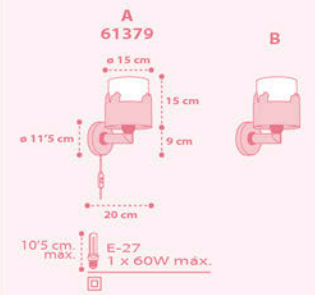

41341
 ø 15 cm
 15 cm
 15 cm
 ø 13 cm
 10,5 cm max.
 E-14
 1 x 40W max.

41342
 40 cm
 25 cm
 ø 33 cm
 E-27
 1 x 60W max.

41344
 40 cm
 15 cm
 ø 15 cm
 39 cm 39 cm
 10,5 cm max.
 E-27
 3 x 60W max.

A 41349
 ø 15 cm
 15 cm
 ø 11,5 cm
 9 cm
 20 cm
 10,5 cm max.
 E-27
 1 x 60W max.

B

Sweet Love

61381
 ø 15 cm
 ø 15 cm
 ø 13 cm
 10'5 cm max. E-14 1 x 40W max.

61382
 ø 26 cm
 40 cm
 25 cm
 E-27 1 x 60W max.

61387
 ø 15 cm
 24'5 cm
 15 cm
 5'5 cm
 39 cm 39 cm
 10'5 cm max. E-27 3 x 60W max.

A 61389
 ø 15 cm
 15 cm
 ø 11'5 cm
 9 cm
 20 cm
 10'5 cm max. E-27 1 x 60W max.

B

Sweet Love

61381
 ø 15 cm
 15 cm
 15 cm
 ø 13 cm
 10,5 cm max. E-14 1 x 40W max.

61382
 40 cm
 25 cm
 ø 26 cm
 E-27 1 x 60W max.

61387
 24,5 cm
 15 cm
 5,5 cm
 ø 15 cm
 39 cm 39 cm
 10,5 cm max. E-27 3 x 60W max.

A 61389
 ø 15 cm
 15 cm
 ø 11,5 cm 9 cm
 20 cm
 10,5 cm max. E-27 1 x 60W max.

B

Sweet Love

Sweet Love

61371
 ø 15 cm
 15 cm
 15 cm
 ø 13 cm
 10'5 cm max. E-14 1 x 40W max.