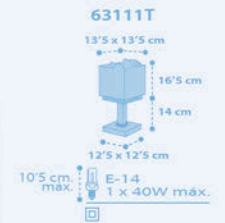

73452
 43'5 cm
 21'5 cm
 24 x 24 cm
 E-27
 1 x 60W max.

73453
 5'5 cm
 15 cm
 13'5 cm
 50 cm
 10'5 cm max. E-27
 3 x 60W max.

A
73458
 13'5 cm
 23'2 cm
 22'5 cm
 81 cm
 E-27
 1 x 60W max.

B

HELLO LITTLE!

petit marin

43421
 13'5 x 13'5 cm
 15 cm
 14 cm
 12'5 x 12'5 cm
 10'5 cm max.
 E-14
 1 x 40W max.

43422
 40 cm
 25 cm
 30'5 x 30'5 cm
 E-27
 1 x 60W max.

**BABY
JUNGLE**

BABY JUNGLE

Baby JUNGLE

63111T
 13'5 x 13'5 cm
 16'5 cm
 14 cm
 12'5 x 12'5 cm
 10'5 cm máx.
 E-14
 1 x 40W máx.