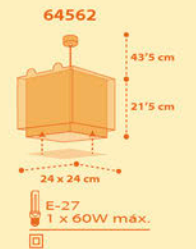

PANDA

PANDA

PANDA

63161H

13'5 x 13'5 cm

10'5 cm max.
E-14
1 x 40W max.

63162H

13'5 x 13'5 cm

E-27
1 x 60W max.

A
63169H

13'5 x 13'5 cm

10'5 cm max.
E-27
1 x 60W max.

B

little
FRIENDS

the PIRATES

74551
 13'5 x 13'5 cm
 15 cm
 14 cm
 12'5 x 12'5 cm
 10'5 cm max. E-14
 1 x 40W max.

74552
 43'5 cm
 21'5 cm
 24 x 24 cm
 E-27
 1 x 60W max.

74553
 5'5 cm
 15 cm
 50 cm
 13'5 cm
 10'5 cm max. E-27
 3 x 60W max.

A
74558
 13'5 cm
 22'5 cm
 23 cm
 31 cm
 E-27
 1 x 60W max.

B

the PIRATES

74551
 13'5 x 13'5 cm
 15 cm
 14 cm
 12'5 x 12'5 cm
 10'5 cm max. E-14
 1 x 40W max.