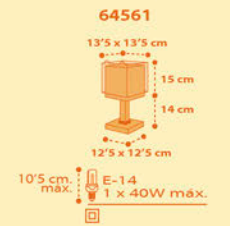

PANDA

PANDA

PANDA

63161H

13'5 x 13'5 cm

10'5 cm max.
E-14
1 x 40W max.

63162H

13'5 x 13'5 cm

E-27
1 x 60W max.

A
63169H

13'5 x 13'5 cm

10'5 cm max.
E-27
1 x 60W max.

B

little
FRIENDS

the PIRATES

74551
 13'5 x 13'5 cm
 15 cm
 14 cm
 12'5 x 12'5 cm
 10'5 cm max. E-14
 1 x 40W max.

74552
 43'5 cm
 21'5 cm
 24 x 24 cm
 E-27
 1 x 60W max.

74553
 5'5 cm
 15 cm
 50 cm
 13'5 cm
 10'5 cm max. E-27
 3 x 60W max.

A
74558
 13'5 cm
 22'5 cm
 23 cm
 31 cm
 E-27
 1 x 60W max.

B

the PIRATES

74551
 13'5 x 13'5 cm
 15 cm
 14 cm
 12'5 x 12'5 cm
 10'5 cm max. E-14
 1 x 40W max.