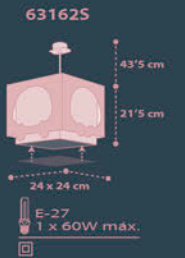

PANDA

PANDA

PANDA

63161H

13'5 x 13'5 cm

10'5 cm max.
E-14
1 x 40W max.

63162H

13'5 x 13'5 cm