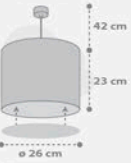

ø 15 cm
 16 cm
 15 cm
 ø 13 cm

10'5 cm. máx.
 E-14
 1 x 40W máx.

611525

40 cm
 25 cm
 ø 26 cm

E-27
 1 x 60W máx.

A

611595

ø 15 cm
 15 cm
 9 cm
 ø 20 cm

ø 11'5 cm.
 10'5 cm. máx.
 E-27
 1 x 60W máx.

B

BABYBUNNY

611515

ø 15 cm
 16 cm
 ø 13 cm
 10,5 cm max.

40 cm
 25 cm
 ø 26 cm

A
611595
 ø 15 cm
 15 cm
 ø 11,5 cm
 9 cm
 20 cm

10,5 cm max.

E-14
 1 x 40W max.

E-27
 1 x 60W max.

E-27
 1 x 60W max.

♥ sweet dreams ☁

62011E

10,5 cm max. E-14
1 x 40W max.

62012E

E-27
1 x 60W max.