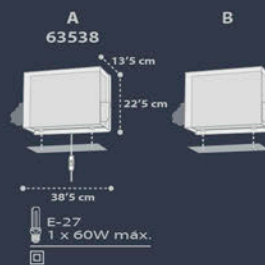

PANDA

PANDA

PANDA

63161H

13'5 x 13'5 cm

10'5 cm max.
E-14
1 x 40W max.

63162H

13'5 x 13'5 cm

E-27
1 x 60W max.

A
63169H

13'5 x 13'5 cm

10'5 cm max.
E-27
1 x 60W max.

B

little
FRIENDS

the PIRATES

74551
 13'5 x 13'5 cm
 15 cm
 14 cm
 12'5 x 12'5 cm
 10'5 cm max. E-14
 1 x 40W max.