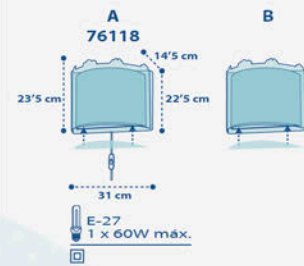

10'5 cm. max. E-14 1 x 40W max.

61682

E-27 1 x 60W max.

61687

10'5 cm. max. E-27 3 x 60W max.

police!

60611
 ø 15 cm
 15 cm
 15 cm
 ø 13 cm
 10'5 cm max. E-14 1 x 40W max.

60612
 44 cm
 21 cm
 ø 26 cm
 E-27 1 x 60W max.

60614
 40 cm
 15 cm
 ø 15 cm
 39 cm 39 cm
 10'5 cm max. E-27 3 x 60W max.

A 60618
 14'5 cm
 22'5 cm
 31 cm
 E-27 1 x 60W max.

B

police!

my
little
JUNGLE

my
little
JUNGLE

76111
 ø 15 cm
 15'7 cm
 15 cm
 ø 13 cm
 10'5 cm max. E-14 1 x 40W max.