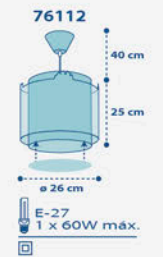

10'5 cm. max. E-14 1 x 40W max.

61682

E-27 1 x 60W max.

61687

10'5 cm. max. E-27 3 x 60W max.

police!

60611
 ø 15 cm
 15 cm
 15 cm
 ø 13 cm
 10'5 cm max. E-14 1 x 40W max.

60612
 44 cm
 21 cm
 ø 26 cm
 E-27 1 x 60W max.

60614
 40 cm
 15 cm
 ø 15 cm
 39 cm 39 cm
 10'5 cm max. E-27 3 x 60W max.

A 60618
 14'5 cm
 22'5 cm
 31 cm
 E-27 1 x 60W max.

B

police!

my
little
JUNGLE

my
little
JUNGLE

76111
 ø 15 cm
 15'7 cm
 15 cm
 ø 13 cm
 10'5 cm max. E-14 1 x 40W max.

76112
 40 cm
 25 cm
 ø 26 cm
 E-27 1 x 60W max.

76114
 40 cm
 15 cm
 ø 15 cm
 39 cm 39 cm
 10'5 cm max. E-27 3 x 60W max.

A 76118
 14'5 cm
 23'5 cm 22'5 cm
 31 cm
 E-27 1 x 60W max.

B

41341
 ø 15 cm
 15 cm
 15 cm
 ø 13 cm
 10'5 cm max. E-14 1 x 40W max.