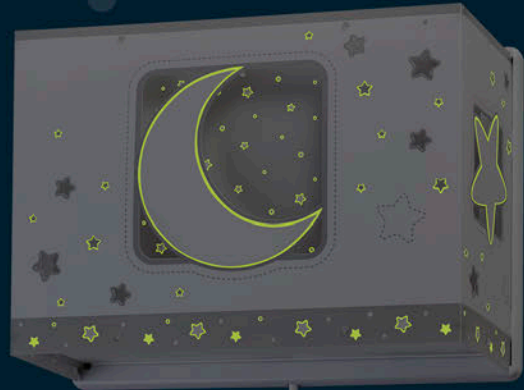

63235LE
 13 cm
 6 cm
 E-14 1 x LED
 0'3W máx. Included

A 63238E
 13'5 cm
 22'5 cm
 31 cm
 E-27
 1 x 60W máx.

B

63231S
 13'5 x 13'5 cm
 15 cm
 14 cm
 12'5 x 12'5 cm
 10'5 cm max.
 E-14
 1 x 40W max.

63232S
 43'5 cm
 21'5 cm
 24 x 24 cm
 E-27
 1 x 60W max.