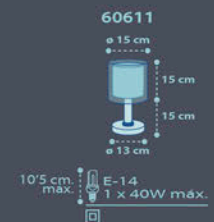

10'5 cm. max. E-14 1 x 40W max.

61682

E-27 1 x 60W max.

61687

10'5 cm. max. E-27 3 x 60W max.

police!

60611
 ø 15 cm
 15 cm
 15 cm
 ø 13 cm
 10'5 cm max. E-14 1 x 40W max.

60612
 44 cm
 21 cm
 ø 26 cm
 E-27 1 x 60W max.

60614
 40 cm
 15 cm
 ø 15 cm
 39 cm 39 cm
 10'5 cm max. E-27 3 x 60W max.

A 60618
 14'5 cm
 22'5 cm
 31 cm
 E-27 1 x 60W max.

B

police!

my
little
JUNGLE

my
little
JUNGLE

76111
 ø 15 cm
 15'7 cm
 15 cm
 ø 13 cm
 10'5 cm max. E-14 1 x 40W max.