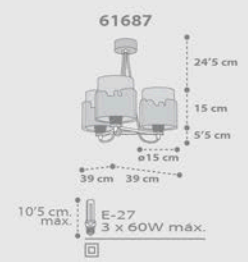

61102

E-27 1 x 60W max.

A 61109

10'5 cm max. E-27 1 x 60W max.

B

BABY TRAVEL

BABY TRAVEL

61681

10'5 cm. max. E-14 1 x 40W max.

61682

E-27 1 x 60W max.

61687

10'5 cm. max. E-27 3 x 60W max.

police!

60611
 ø 15 cm
 15 cm
 15 cm
 ø 13 cm
 10'5 cm max. E-14 1 x 40W max.

60612
 44 cm
 21 cm
 ø 26 cm
 E-27 1 x 60W max.