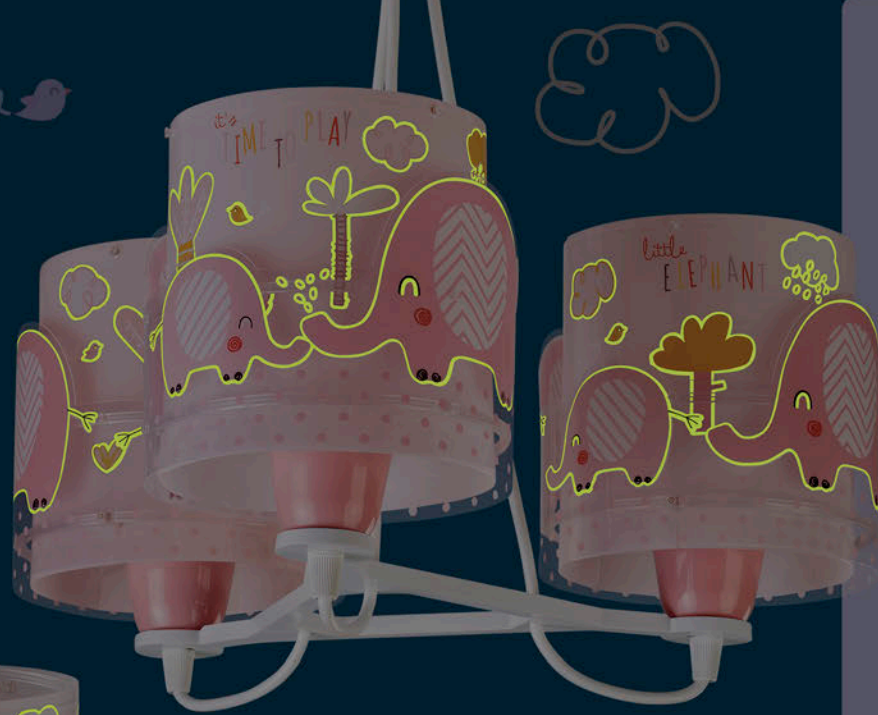

10'5 cm max. E-27 3 x 60W max.

613315

10,5 cm max. E-14 1 x 40W max.

613325

E-27 1 x 60W max.

613375

10,5 cm max. E-27 3 x 60W max.

When the light tells a story