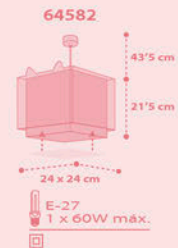

PANDA

PANDA

PANDA

63161H

13'5 x 13'5 cm

10'5 cm max.
E-14
1 x 40W max.

63162H

13'5 x 13'5 cm

E-27
1 x 60W max.

A
63169H

13'5 x 13'5 cm

10'5 cm max.
E-27
1 x 60W max.

B

little
FRIENDS

the PIRATES

74551
 13'5 x 13'5 cm
 15 cm
 14 cm
 12'5 x 12'5 cm
 10'5 cm max. E-14
 1 x 40W max.

74552
 43'5 cm
 21'5 cm
 24 x 24 cm
 E-27
 1 x 60W max.

74553
 5'5 cm
 15 cm
 50 cm
 13'5 cm
 10'5 cm max. E-27
 3 x 60W max.

A
74558
 13'5 cm
 22'5 cm
 23 cm
 31 cm
 E-27
 1 x 60W max.

B

the PIRATES

74551
 13'5 x 13'5 cm
 15 cm
 14 cm
 12'5 x 12'5 cm
 10'5 cm max. E-14
 1 x 40W max.