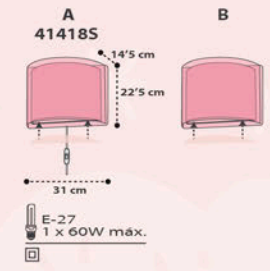

ø 15 cm
 16 cm
 15 cm
 ø 13 cm

10'5 cm. máx.
 E-14
 1 x 40W máx.

611525

40 cm
 25 cm
 ø 26 cm

E-27
 1 x 60W máx.

A

611595

ø 15 cm
 15 cm
 9 cm
 ø 20 cm

62011S

10,5 cm max. E-14
1 x 40W max.

62012S

E-27
1 x 60W max.

Butterfly

62141
 ø 15 cm
 15 cm
 14 cm
 ø 13 cm
 10'5 cm. max. E-14
 1 x 40W max.

62142
 40 cm
 25 cm
 ø 26 cm
 E-27
 1 x 60W max.

62143
 5'5 cm
 15 cm
 ø 15 cm
 51 cm
 10'5 cm. max. E-27
 3 x 60W max.

A
62148
 23'5 cm
 14'5 cm
 22'5 cm
 31 cm
B
 E-27
 1 x 60W max.

*
*
Clouds
*
COLLECTION *
*

Clouds

Clouds

Clouds

dots

41001H

 10'5 cm. máx.
 E-14
 1 x 40W máx.

41002H

 E-27
 1 x 60W máx.

41005H

 E-14 1 x LED
 0'3W máx.
 Included

41007H

 10'5 cm. máx.
 E-27
 3 x 60W máx.

dots

10'5 cm max.
E-14
1 x 40W max.