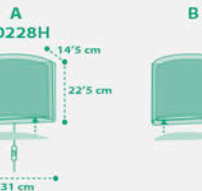

E-14 1 x LED
0'3W max.
Included