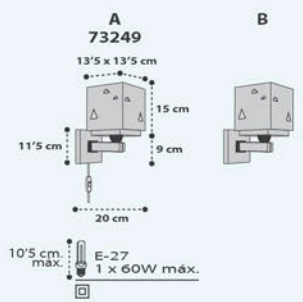

73452
 43'5 cm
 21'5 cm
 24 x 24 cm
 E-27
 1 x 60W max.

73453
 5'5 cm
 15 cm
 13'5 cm
 50 cm
 10'5 cm max. E-27
 3 x 60W max.

A
73458
 13'5 cm
 23'2 cm
 22'5 cm
 81 cm
 E-27
 1 x 60W max.

B

HELLO LITTLE!

petit marin