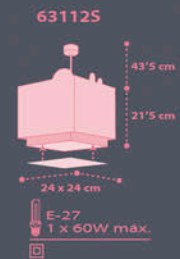

73452
 43'5 cm
 21'5 cm
 24 x 24 cm
 E-27
 1 x 60W max.

73453
 5'5 cm
 15 cm
 13'5 cm
 50 cm
 10'5 cm max. E-27
 3 x 60W max.

A
73458
 13'5 cm
 23'2 cm
 22'5 cm
 81 cm
 E-27
 1 x 60W max.

B

HELLO LITTLE!

petit marin

43421
 13'5 x 13'5 cm
 15 cm
 14 cm
 12'5 x 12'5 cm
 10'5 cm max.
 E-14
 1 x 40W max.

43422
 40 cm
 25 cm
 30'5 x 30'5 cm
 E-27
 1 x 60W max.

**BABY
JUNGLE**

BABY JUNGLE

Baby JUNGLE

63111T
 13'5 x 13'5 cm
 16'5 cm
 14 cm
 12'5 x 12'5 cm
 10'5 cm máx.
 E-14
 1 x 40W máx.

63112T
 43'5 cm
 21'5 cm
 24 x 24 cm
 E-27
 1 x 60W máx.

A
63119T
 13'5 x 13'5 cm
 15 cm
 9 cm
 11'5 cm
 20 cm
 10'5 cm máx.
 E-27
 1 x 60W máx.

B

BABY JUNGLE

BABY JUNGLE

dream in color

moonlight collection

63231E
 13'5 x 13'5 cm
 15 cm
 14 cm
 12'5 x 12'5 cm
 10'5 cm máx.
 E-14
 1 x 40W máx.

63232E
 43'5 cm
 21'5 cm
 24 x 24 cm
 E-27
 1 x 60W máx.

63233NE
 5'5 cm
 15 cm
 12'5 cm
 48 cm
 10'5 cm máx.
 E-27
 3 x 60W máx.