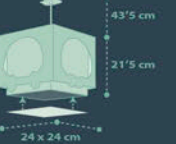

PANDA

PANDA

PANDA

63161H

13'5 x 13'5 cm

10'5 cm max.
E-14
1 x 40W max.

63162H

13'5 x 13'5 cm

E-27
1 x 60W max.

A
63169H

13'5 x 13'5 cm

10'5 cm max.
E-27
1 x 60W max.

B

little
FRIENDS

the PIRATES

74551
 13'5 x 13'5 cm
 15 cm
 14 cm
 12'5 x 12'5 cm
 10'5 cm max. E-14
 1 x 40W max.