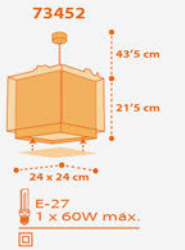

E-27
1 x 60W max.

A
63169H

13'5 x 13'5 cm

10'5 cm max.
E-27
1 x 60W max.

B

little
FRIENDS

the PIRATES

74551
 13'5 x 13'5 cm
 15 cm
 14 cm
 12'5 x 12'5 cm
 10'5 cm max. E-14
 1 x 40W max.

74552
 43'5 cm
 21'5 cm
 24 x 24 cm
 E-27
 1 x 60W max.

74553
 5'5 cm
 15 cm
 50 cm
 13'5 cm
 10'5 cm max. E-27
 3 x 60W max.

A
74558
 13'5 cm
 22'5 cm
 23 cm
 31 cm
 E-27
 1 x 60W max.

B

the PIRATES

74551
 13'5 x 13'5 cm
 15 cm
 14 cm
 12'5 x 12'5 cm
 10'5 cm max. E-14
 1 x 40W max.

74552
 43'5 cm
 21'5 cm
 24 x 24 cm
 E-27
 1 x 60W max.

74553
 5'5 cm
 15 cm
 13'5 cm
 50 cm
 10'5 cm max. E-27
 3 x 60W max.

A
74558
 13'5 cm
 22'5 cm
 23 cm
 31 cm
 E-27
 1 x 60W max.

B

Dinos

73451
 13'5 x 13'5 cm
 15 cm
 14 cm
 12'5 x 12'5 cm
 10'5 cm max. E-14
 1 x 40W max.

73452
 43'5 cm
 21'5 cm
 24 x 24 cm
 E-27
 1 x 60W max.

73453
 5'5 cm
 15 cm
 13'5 cm
 50 cm
 10'5 cm max. E-27
 3 x 60W max.

A
73458
 13'5 cm
 23'2 cm
 22'5 cm
 81 cm
 E-27
 1 x 60W max.

B

HELLO LITTLE!

petit marin