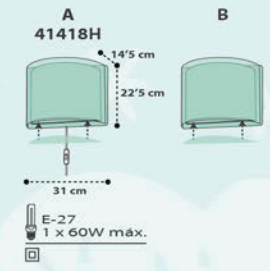

62011S

10,5 cm max. E-14
1 x 40W max.

62012S

E-27
1 x 60W max.

Butterfly

62141
 ø 15 cm
 15 cm
 14 cm
 ø 13 cm
 10'5 cm. max. E-14
 1 x 40W max.

62142
 40 cm
 25 cm
 ø 26 cm
 E-27
 1 x 60W max.

62143
 5'5 cm
 15 cm
 ø 15 cm
 51 cm
 10'5 cm. max. E-27
 3 x 60W max.

A
62148
 23'5 cm
 14'5 cm
 22'5 cm
 31 cm
B
 E-27
 1 x 60W max.

*
*
Clouds
*
COLLECTION *
*

Clouds

Clouds

Clouds

dots

41001H

 10'5 cm. máx.
 E-14
 1 x 40W máx.