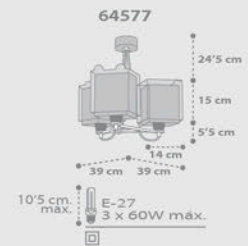

PANDA

PANDA

PANDA

63161H

13'5 x 13'5 cm

10'5 cm max.
E-14
1 x 40W max.

63162H

13'5 x 13'5 cm

E-27
1 x 60W max.

A
63169H

13'5 x 13'5 cm

10'5 cm max.
E-27
1 x 60W max.

B

little
FRIENDS

the PIRATES

74551
 13'5 x 13'5 cm
 15 cm
 14 cm
 12'5 x 12'5 cm
 10'5 cm max. E-14
 1 x 40W max.