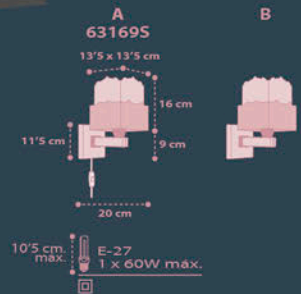

PANDA

PANDA

PANDA

63161H

13'5 x 13'5 cm

10'5 cm max.
E-14
1 x 40W max.

63162H

13'5 x 13'5 cm