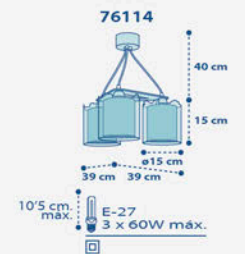

10'5 cm. max. E-14 1 x 40W max.

61682

E-27 1 x 60W max.

61687

10'5 cm. max. E-27 3 x 60W max.

police!

60611
 ø 15 cm
 15 cm
 15 cm
 ø 13 cm
 10'5 cm max. E-14 1 x 40W max.

60612
 44 cm
 21 cm
 ø 26 cm
 E-27 1 x 60W max.

60614
 40 cm
 15 cm
 ø 15 cm
 39 cm 39 cm
 10'5 cm max. E-27 3 x 60W max.

A 60618
 14'5 cm
 22'5 cm
 31 cm
 E-27 1 x 60W max.

B

police!

my
little
JUNGLE

my
little
JUNGLE

76111
 ø 15 cm
 15'7 cm
 15 cm
 ø 13 cm
 10'5 cm max. E-14 1 x 40W max.

76112
 40 cm
 25 cm
 ø 26 cm
 E-27 1 x 60W max.

76114
 40 cm
 15 cm
 ø 15 cm
 39 cm 39 cm
 10'5 cm max. E-27 3 x 60W max.

A 76118
 14'5 cm
 23'5 cm 22'5 cm
 31 cm
 E-27 1 x 60W max.

B

41341
 ø 15 cm
 15 cm
 15 cm
 ø 13 cm
 10'5 cm max. E-14 1 x 40W max.