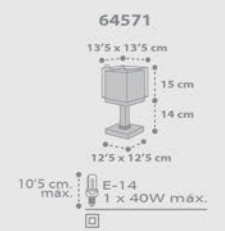

PANDA

PANDA

PANDA

63161H

13'5 x 13'5 cm

10'5 cm max.
E-14
1 x 40W max.

63162H

13'5 x 13'5 cm

E-27
1 x 60W max.

A
63169H

13'5 x 13'5 cm

10'5 cm max.
E-27
1 x 60W max.

B

little
FRIENDS

the PIRATES

74551
 13'5 x 13'5 cm
 15 cm
 14 cm
 12'5 x 12'5 cm
 10'5 cm max. E-14
 1 x 40W max.

74552
 43'5 cm
 21'5 cm
 24 x 24 cm
 E-27
 1 x 60W max.

74553
 5'5 cm
 15 cm
 50 cm
 13'5 cm
 10'5 cm max. E-27
 3 x 60W max.

A
74558
 13'5 cm
 22'5 cm
 23 cm
 31 cm
 E-27
 1 x 60W max.

B

the PIRATES

74551
 13'5 x 13'5 cm
 15 cm
 14 cm
 12'5 x 12'5 cm
 10'5 cm max. E-14
 1 x 40W max.