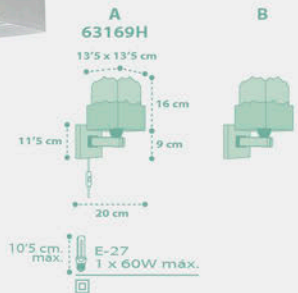

PANDA

PANDA

PANDA

63161H

13'5 x 13'5 cm

10'5 cm max.
E-14
1 x 40W max.

63162H

13'5 x 13'5 cm