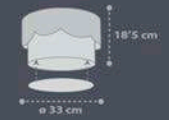

1 x 0.3W max.
LED Included - E-14

61236E