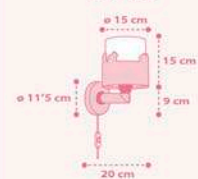

3 x 15W máx.
LED · E-27

A
617195

1 x 15W máx.
LED · E-27

B