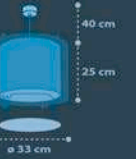

1 x 8W max.
LED · E-14

41342