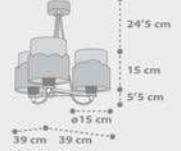

2 x 15W máx.
LED · E-27

61237E