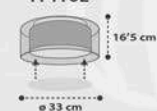

1 x 0.3W máx.
LED Included · E-14

41416E