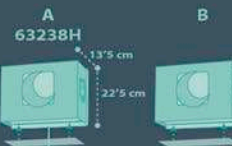

3 x 15W máx.
LED · E-27

63235LH

1 x 0'3W máx.
LED Included · E-14

63236H

2 x 15W máx.
LED · E-27