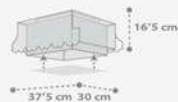

3 x 15W máx.
LED · E-27

63536