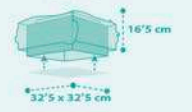

3 x 15W max.
LED - E-27

63446