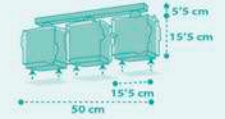

1 x 15W max.
LED - E-27

63443