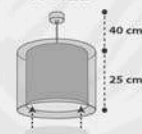

1 x 0W máx.
LED · E-14

41412E