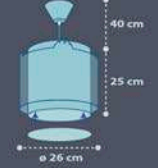

76116
 16.5 cm
 ø 33 cm
 2 x 15W máx.
 LED · E-27

A 76118
 23.5 cm
 14.5 cm
 22.5 cm
 31 cm
 1 x 15W máx.
 LED · E-27

B

my
little
JUNGLE

76111

1 x 2W máx.
LED · E-14

76112

1 x 15W máx.
LED · E-27