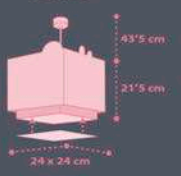

1 x 9W max.
LED - E-14

631125