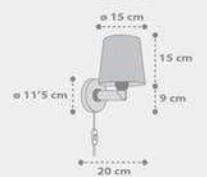

2 x 15W máx.
LED - E-27

A
82219B

1 x 15W máx.
LED - E-27

B