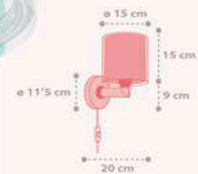

1 x 15W máx.
LED - E-27

A
41439

1 x 15W máx.
LED - E-27

B