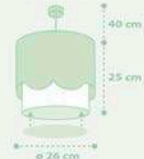

1 x 9W máx.
LED - E-14

61712H