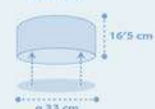

1 x 15W máx.
LED - E-27

82216T