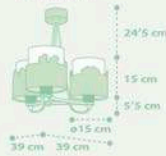

1 x 15W máx.
LED - E-27

61717H