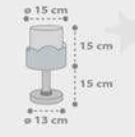

61231E

1 x 0W máx.
LED · E-14

61232E

1 x 15W máx.
LED · E-27

61235E

1 x 0'3W máx.
LED Included · E-14

61236E

2 x 15W máx.
LED · E-27

61237E

3 x 15W máx.
LED · E-27