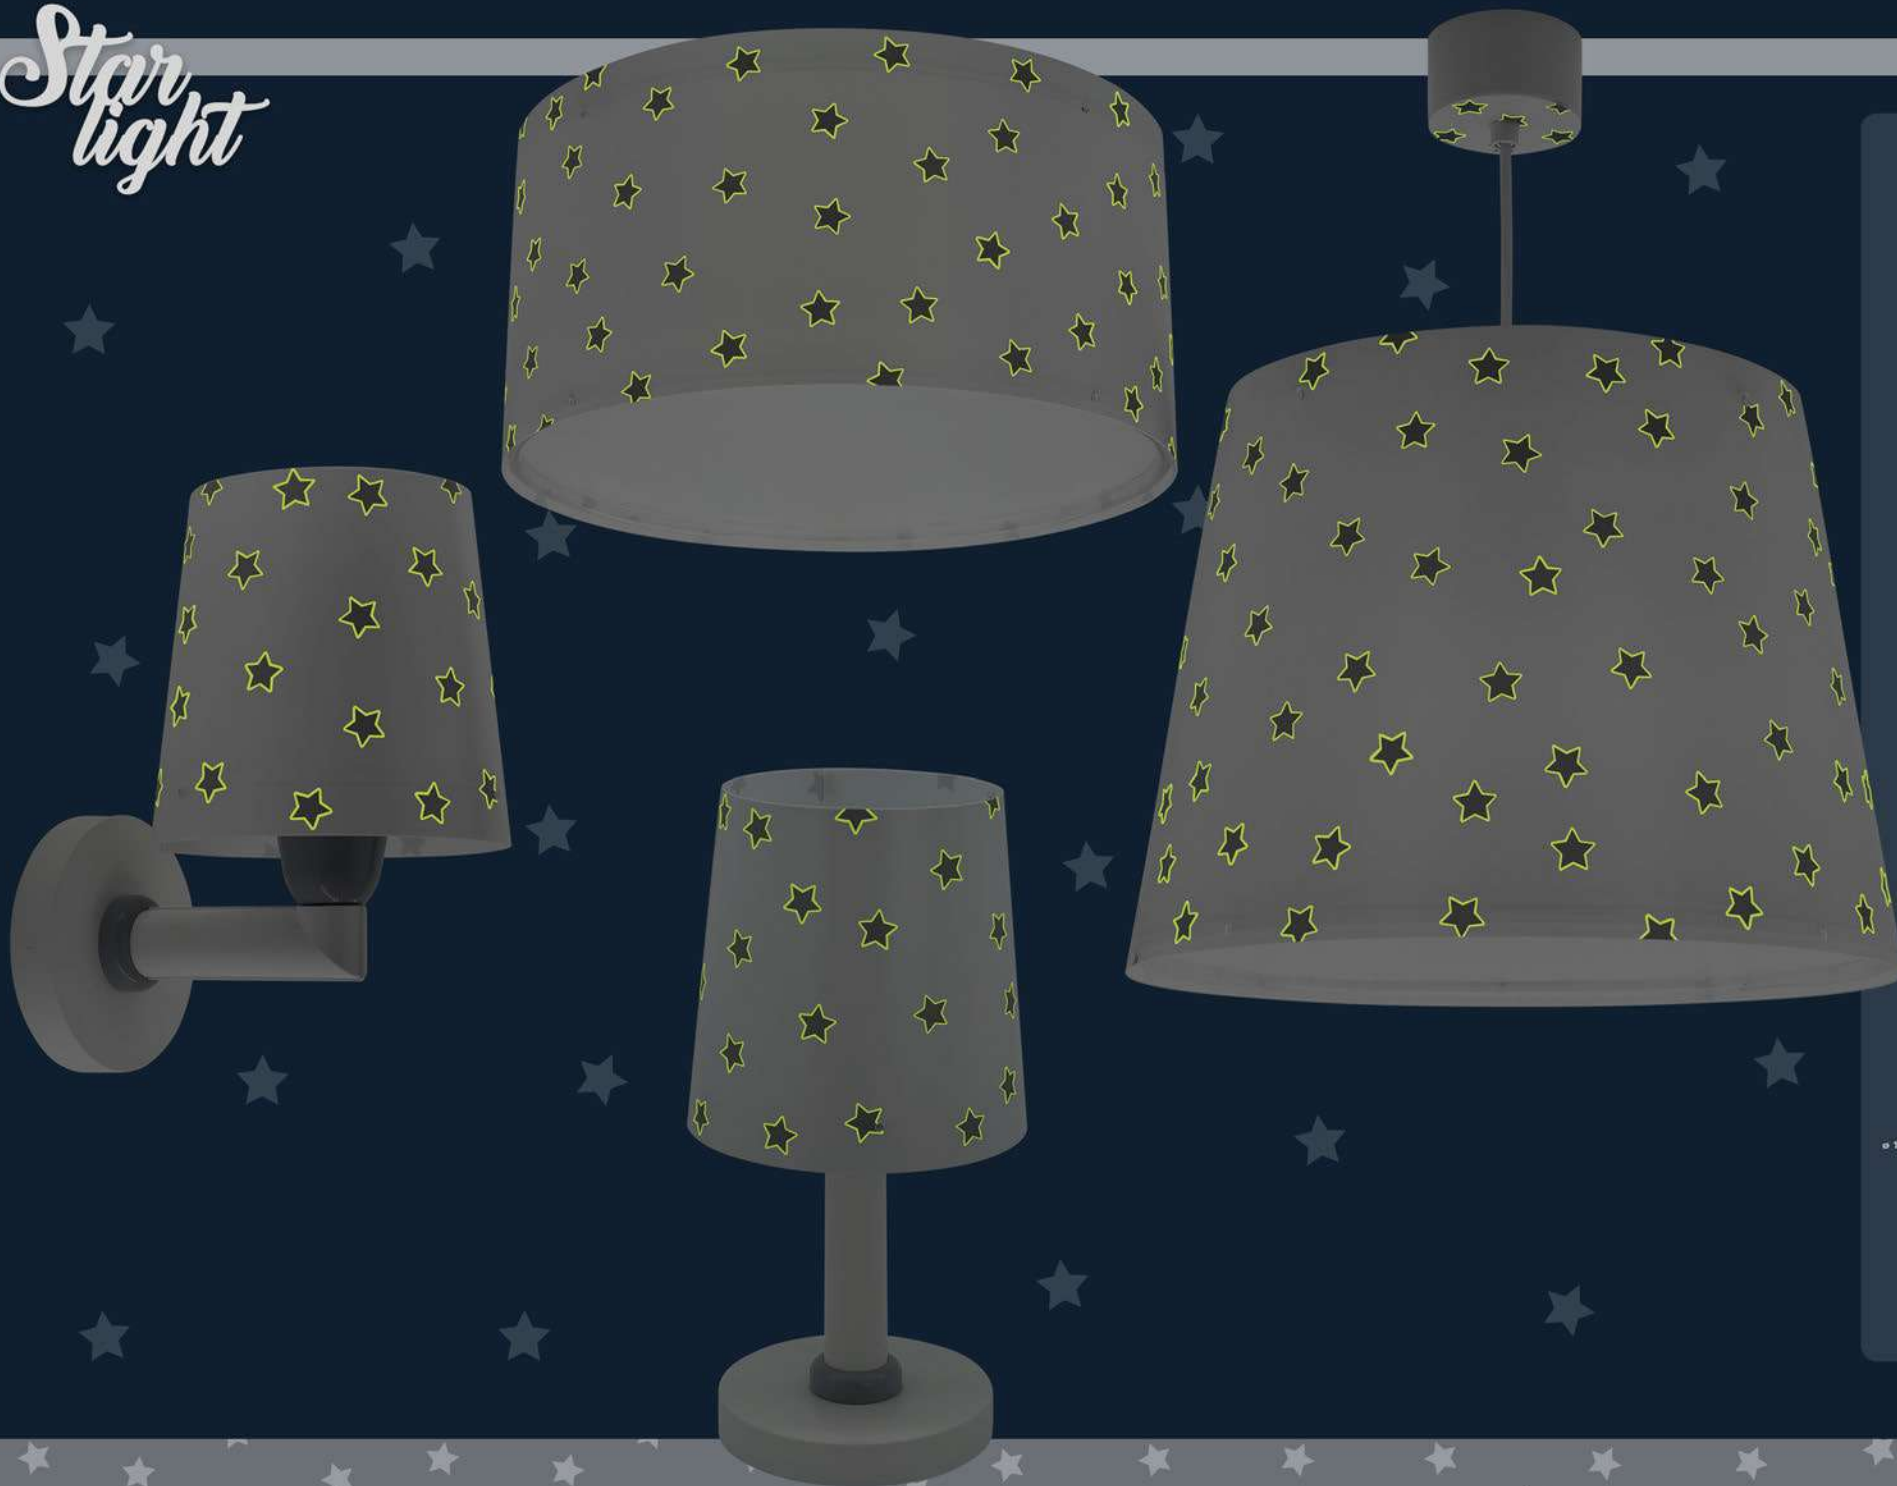

2 x 15W máx.
LED - E-27

A
82219B

1 x 15W máx.
LED - E-27

B

Star
light

82211B

1 x 2W máx.
LED · E-14

82212B