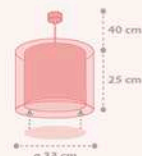

1 x 8W máx.
LED - E-14

41432