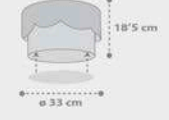

1 x 0'3W máx.
LED Included · E-14

61236E