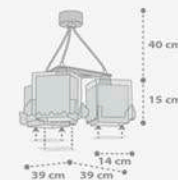

1 x 15W máx.
LED · E-27

63534