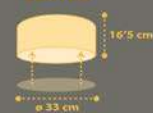

1 x 15W max.
LED - E-27

82216A