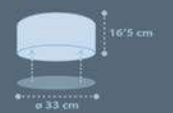

1 x 15W máx.
LED - E-27

82216T