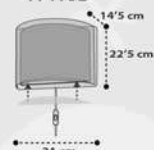

2 x 15W máx.
LED · E-27

A 41418E