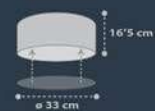

1 x 15W máx.
LED · E-27

82216B