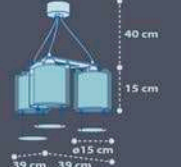

1 x 15W máx.
LED · E-27

76114