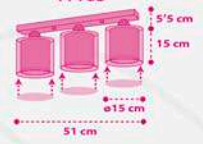

1 x 15W máx.
LED - E-27

41183

3 x 15W máx.
LED - E-27