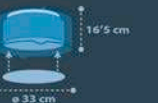

3 x 15W max.
LED · E-27

41346N