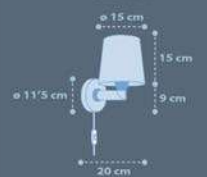

2 x 15W máx.
LED - E-27

A
82219T