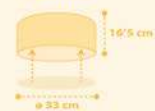

1 x 15W max.
LED - E-27

82216A