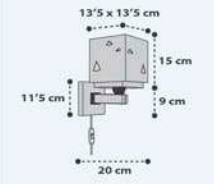

1 x 15W máx.
LED - E-27

A
73249

B

1 x 15W máx.
LED - E-27