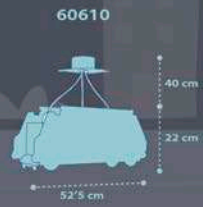

Fire truck

3 x 15W max.
LED - E-27