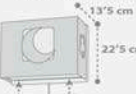

30 x 30 cm

2 x 15W máx.

LED · E-27

A

63238E