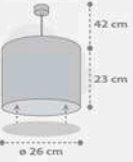

A 41599
 ø 15 cm
 15 cm
 ø 11,5 cm
 9 cm
 20 cm
 1 x 15W máx.
 LED - E-27

B

♥ sweet dreams ☁

62011E

1 x 0W máx.
LED • E-14

62012E

1 x 15W máx.
LED • E-27

62011S