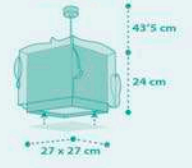

1 x 2W max.
LED - E-14

63442