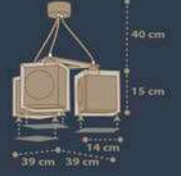

63536
 16.5 cm
 37.5 cm 30 cm
 2 x 15W max.
 LED - E-27

A 63538
 13.5 cm
 22.5 cm
 38.5 cm
 1 x 15W max.
 LED - E-27

B

63391
 13'5 x 13'5 cm
 15 cm
 14 cm
 12'5 x 12'5 cm
 1 x 0W máx.
 LED · E-14

63392
 43'5 cm
 21'5 cm
 24 x 24 cm
 1 x 15W máx.
 LED · E-27

63394
 40 cm
 15 cm
 14 cm
 39 cm · 39 cm
 3 x 15W máx.
 LED · E-27

63391

1 x 0W max.
LED - E-14

63392

1 x 15W max.
LED - E-27

63394

3 x 15W max.
LED - E-27

KOALA