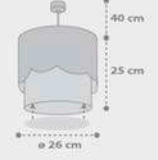

1 x 0W máx.
LED · E-14

61232E