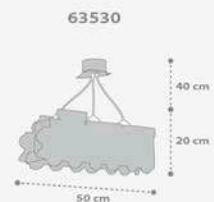

3 x 15W max.
LED - E-27