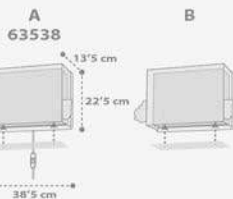

3 x 15W máx.
LED · E-27

63536

2 x 15W máx.
LED · E-27