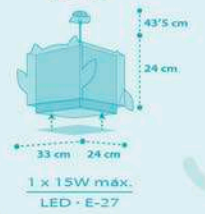

little FRIENDS

64391

64392

64393

A
64399