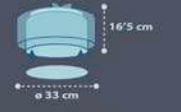

3 x 15W máx.
LED · E-27

76116