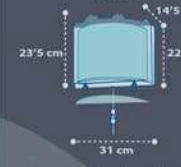

2 x 15W máx.
LED · E-27

A
76118