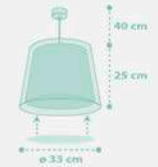

81212E
40 cm
25 cm
ø 33 cm
1 x 15W máx.
LED · E-27

81215E
14 cm
8 cm
1 x 0,3W máx.
LED Included · E-14

A
81218E
14,5 cm
22,5 cm
31 cm
1 x 15W máx.
LED · E-27

B

ST★RS

81212H

1 x 15W máx.
LED - E-27

STARS