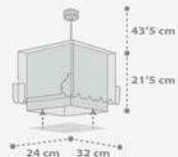

1 x 0W máx.
LED · E-14

63532