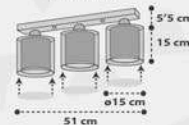

1 x 15W máx.
LED · E-27

41413E