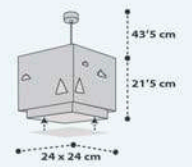

63476
16.5 cm
32 cm x 30 cm
2 x 15W máx.
LED - E-27

A
63479
13.5 cm 17 cm
15 cm
11.5 cm
20 cm
1 x 15W máx.
LED - E-27

B

HELLO LITTLE!

73241

1 x 0W máx.
LED - E-14

73242

1 x 15W máx.
LED - E-27