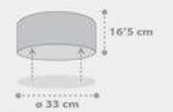

1 x 15W máx.
LED - E-27

82216B