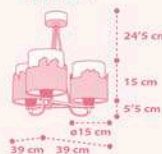

A
61719H
 ø 15 cm
 15 cm
 ø 11,5 cm
 9 cm
 20 cm
 1 x 15W max.
 LED - E-27

B

Sweet Love

617115

1 x 2W máx.
LED · E-14

617125

1 x 15W máx.
LED · E-27

617175