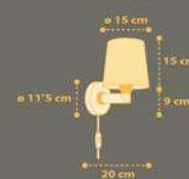

2 x 15W max.
LED - E-27

A
82219A