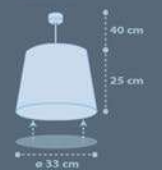

1 x 2W máx.
LED - E-14

82212T