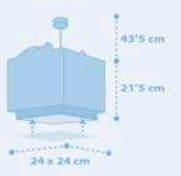

1 x 0.5W max.
LED - E-14

63112T