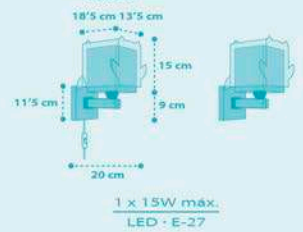

little FRIENDS

64391

64392

64393

A
64399