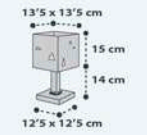

A
63479

1 x 15W máx.
LED - E-27

B

little
shark

63471
17 cm 13.5 cm
15 cm
14 cm
12.5 x 12.5 cm
1 x 2W máx.
LED - E-14

63472
43.5 cm
23 cm
29.5 x 29.5 cm
1 x 15W máx.
LED - E-27

63473
9.5 cm
15 cm
17 cm
53 cm
3 x 15W máx.
LED - E-27

63476
16.5 cm
32 cm x 30 cm
2 x 15W máx.
LED - E-27

A
63479
13.5 cm 17 cm
15 cm
11.5 cm
20 cm
1 x 15W máx.
LED - E-27

B

HELLO LITTLE!

73241

1 x 0W máx.
LED - E-14

73242

1 x 15W máx.
LED - E-27