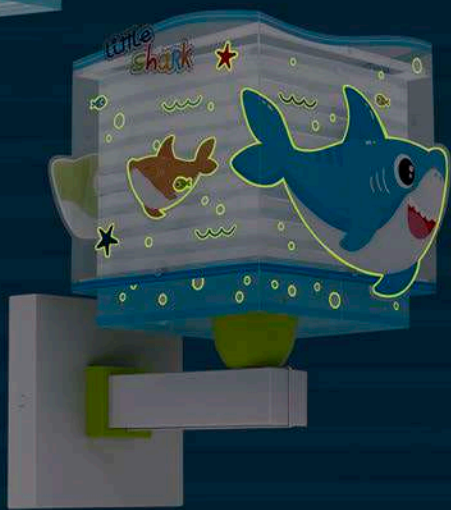

A
63479

1 x 15W máx.
LED - E-27

B

little
shark

63471
17 cm 13.5 cm
15 cm
14 cm
12.5 x 12.5 cm
1 x 2W máx.
LED - E-14

63472
43.5 cm
23 cm
29.5 x 29.5 cm
1 x 15W máx.
LED - E-27

63473
9.5 cm
15 cm
17 cm
53 cm
3 x 15W máx.
LED - E-27