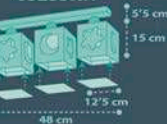

24 x 24 cm

1 x 15W máx.
LED · E-27

63233NH