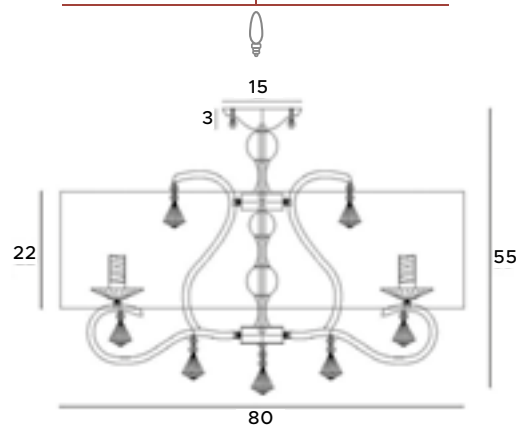

# Velvet

Plafony Velvet składają się z uformowanego na kształt koła aluminiowego profilu, w którego wnętrzu umieszczono moduł LED. Filigranowa całość świetnie się prezentuje, dobrze oświetla wnętrze i ma też dużą wartość dekoracyjną. Plafon z kilkoma obręczami lub jedną sprawdzi się we wnętrzu minimalistycznym.