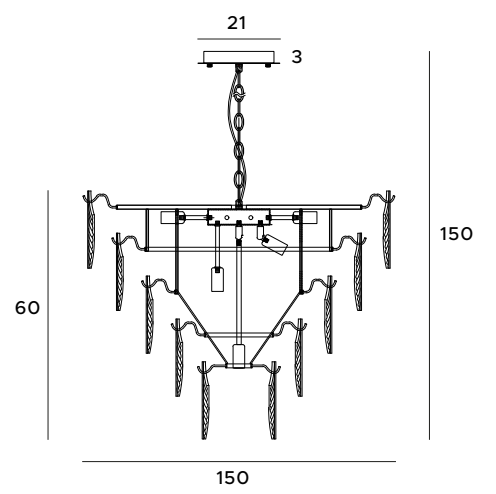

P0418
20x40W E14 230V

złote	gold
metal, szkło, tkanina	metal, glass, fabric