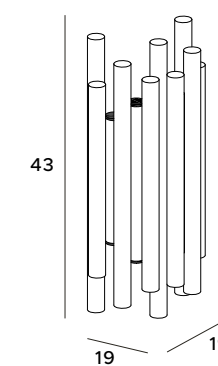

W0286 W0286D

8x1W LED 230V 360lm 3000K	
czarne	black
stal nierdzewna, akryl	stainless steel, acrylic

LED 3000K / 4000K
możliwość wymiany
za dodatkową opłatą

LED 3000K / 4000K
can be replaced
for an additional fee