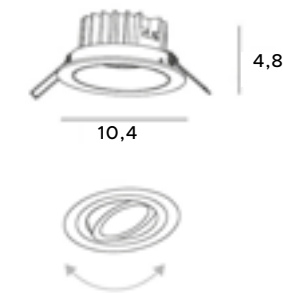

H0117		H0118		H0112	
Oprawa do zastosowania z modułem świetlnym LED H0112 To be used with H0112 light module				1x9W LED 850lm CRI 90+ 3000K	
białe metal	white metal	czarne metal	black metal	czarne metal	black metal

H0096		H0098		H0100	
biały white		biały white		biały white	
H0097		H0099		H0101	
1x8W LED 610lm CRI90 3000K		1x8W LED 610lm CRI90 3000K		1x8W LED 610lm CRI90 3000K	
czarne aluminium	black aluminium	czarne aluminium	black aluminium	czarne aluminium	black aluminium