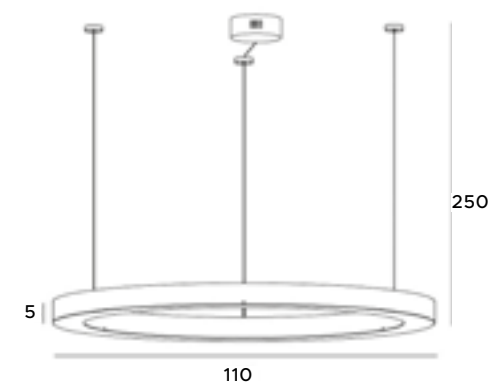

P0370D
1x67W LED 6700lm 3000K

złote	gold
stal nierdzewna, akryl	stainless steel, acrylic