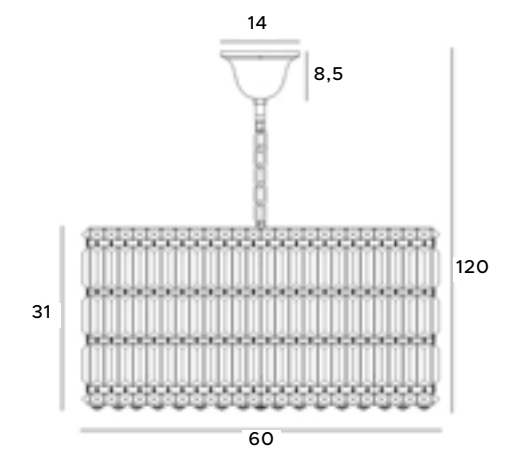

P0267

18x40W E14 230V

chrom	chrome
metal, szkło	metal, glass