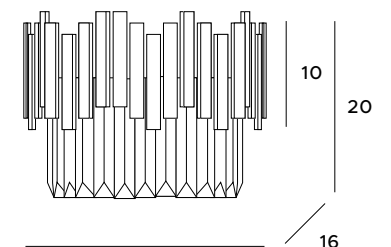

8x40W E14 230V

złote	gold
metal, szkło	metal, glass

45

W0251

3x40W G9 230V

złote	gold
metal, szkło	metal, glass

26