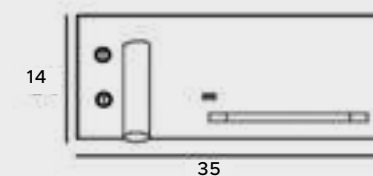

W0292

1x3W LED 240lm + 6W LED
300lm CRI85 3000K

czarne	black
żelazo, aluminium, akryl	iron, aluminium, acrylic

Ładowarka USB + ładowarka indukcyjna / USB charger + wireless charger