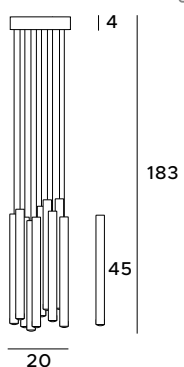

C0116 C0116D

10x1W LED 600lm 3000K

miedź	copper
stal nierdzewna, akryl	stainless steel, acrylic