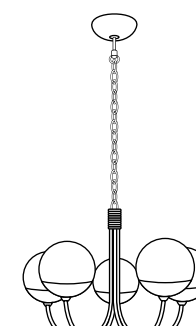

P0240

5x40W E14 230V

złote	gold
metal, błyszczące szkło mleczne	metal, shiny opal glass