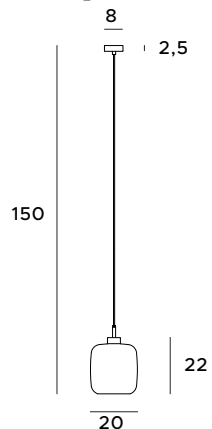

1x60W E27 230V

złote szcztokowane	brushed gold
metal, błyszczące	shiny
szkło mleczne	opal glass

PO449