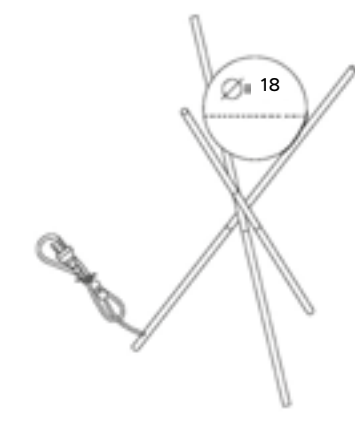

T0044

1 x max 60W E27 230V

mosiądz	brass
metal, białe szkło	metal, white glass

35

60

F0055

1 x max 60W E27 230V

mosiądz	brass
metal, białe szkło	metal, white glass