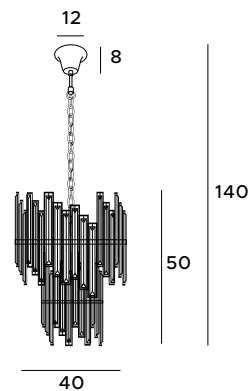

6x40W E14 230V

chrom	chrome
metal, szkło	metal, glass

P0340