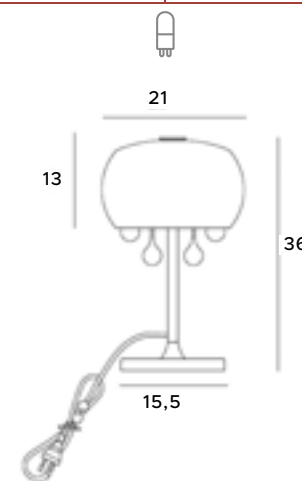

chrom	chrome
szkło lustrzane, metal	mirror glass, metal

F0076-04A
4x40W G9 230V