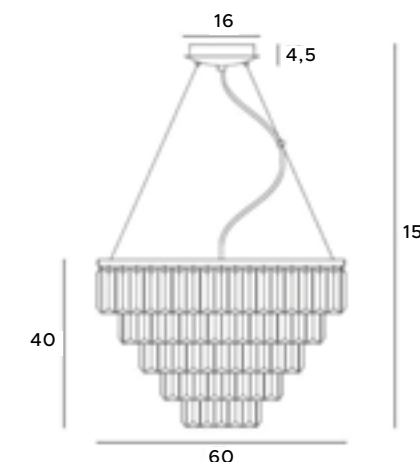

P0424		P0260	
15x40W G9 230V		15x40W G9 230V	
złote	gold	chrom	chrome
metal, szkło	metal, glass	metal, szkło	metal, glass