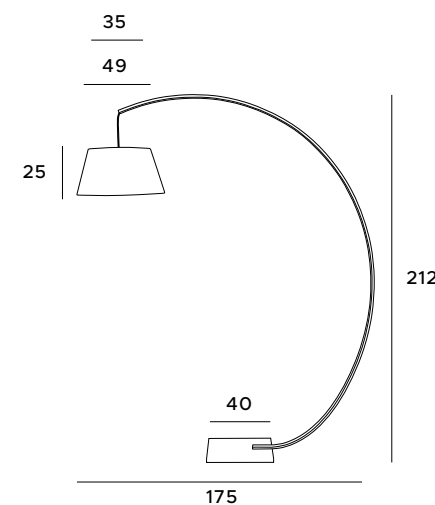

Celia

Lampa podłogowa Celia to produkt dla osób lubiących skandynawski lub loftowy klimat w domowych, lub biurowych pomieszczeniach. Wykonana w czarnym, matowym kolorze, spełni swoje zadanie przy łóżku w sypialni lub przy fotelu w bibliotece. Jej prosty design zachwyci fanów uniwersalności, która pozwala na wykorzystanie jej w większości wnętrz.

The Celia floor lamp is an ideal product for people who like the Scandinavian or loft atmosphere in home or office rooms. Made in classic black-matte color, it will fulfill its task by the bed in the bedroom or by the armchair in the library. Its simple design will delight fans of minimalism and versatility, which allows it to be used in most residential interiors.

F0046

1x60W E27 230V

czarne	black
aluminium, żelazo, czarny abażur	aluminium, iron, black shade