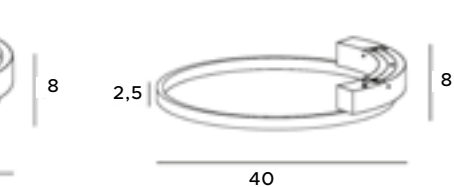

# Crown

Lampa wisząca Crown to prawdziwa gratka dla osób lubiących przepych. Wieszając ją w jakimkolwiek pomieszczeniu, można być pewnym, że stanie się jego głównym, dekoracyjnym punktem. Matowy, czarny klosz i setki złotych pierścieni to połączenie, które skradnie serca osobom kochającym luksus i bogate wykończenia. Dzięki oprawie Crown wystrój zyska wyrazistość i nastrojowy klimat.