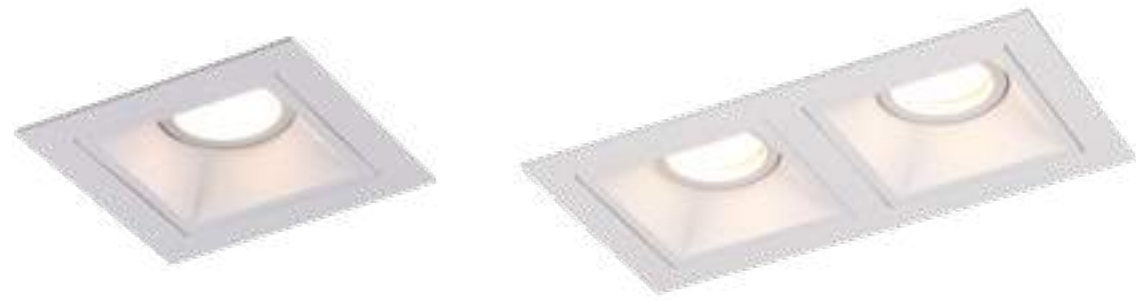

Hit

H0080

1x50W GU10 230V

białe	white
metal	metal

H0081

2x50W GU10 230V

białe	white
metal	metal