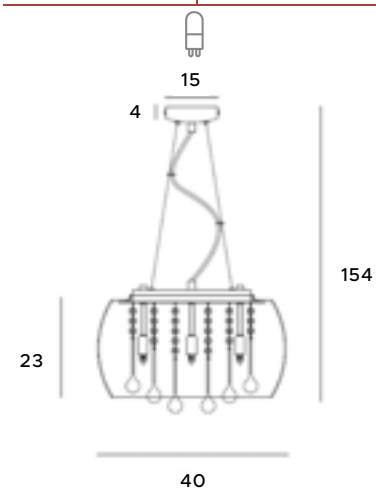

P0076-06X  
6x40W G9 230V

chrom	chrome
szkło lustrzane, metal	mirror glass, metal

P0076-01D  
1x40W G9 230V

chrom	chrome
szkło lustrzane, metal	mirror glass, metal

P0076-05L  
5x40W G9 230V

chrom	chrome
szkło lustrzane, metal	mirror glass, metal