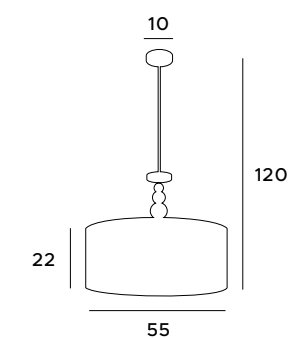

4x60W E27 230V

chrom, kremowe	chrome, off white
metal, tkanina, akryl	metal, fabric, acrylic