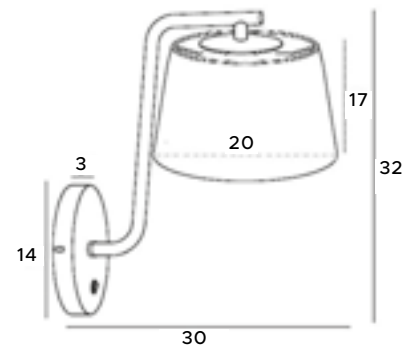

W0194

1x40W E27 230V

czarny, czarny abażur	black, black shade
metal, tkanina	metal, fabric