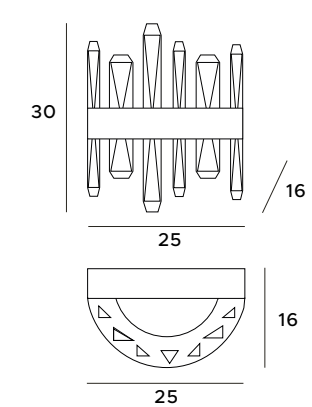

1x 12W 720lm 3200K

złote	gold
metal, szkło	metal, glass

LED
in. + traf.