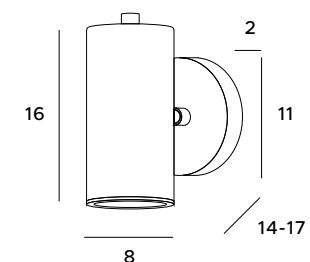

Varsovia

Stylowe lampy Varsovia z pewnością staną się nie tylko źródłem światła, ale również efektownym dodatkiem do industrialnych wnętrz. Solidne wykonanie, mosiężne wykończenia oraz mocne, punktowe światło, gwarantują dobre doświetlenie każdej powierzchni. W skład rodziny wchodzi lampę sufitową oraz kinkiet.

Stylish Varsovia lamps will surely become not only a source of light, but also an effective addition to minimalist and industrial interiors. Solid artistry, brass finishes and strong, point light guarantee proper illumination of any surface. The Varsovia lamp family includes a ceiling lamp and a wall lamp with a movable arm.

C0146

1x50W GU10 230V

mosiądz	brass
metal, szkło	metal, glass

W0245

1x50W GU10 230V

mosiądz	brass
metal, szkło	metal, glass

W0244

1x50W GU10 230V

mosiądz	brass
metal, szkło	metal, glass