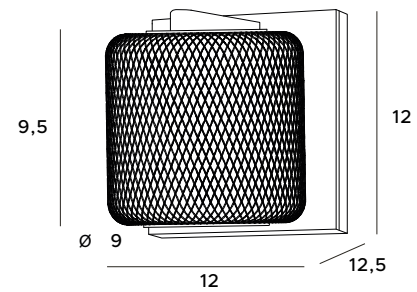

1 x 5W LED 450lm
CRI 80+ 3000K

złote, czarny mat	gold, black matt
metal, akryl	metal, acrylic