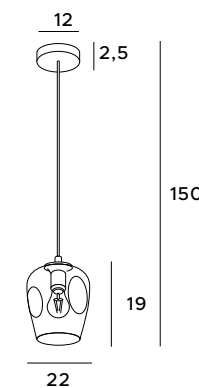

1x60W E27 230V

czarne	black
metal, szkło przezroczyste	metal, transparent glass

P0289