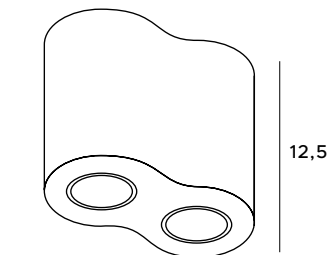

2x50W GU10 230V

czarne	black
metal	metal