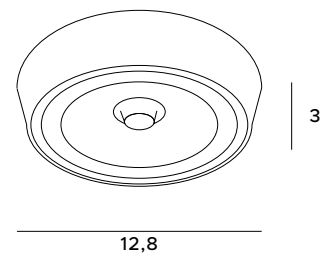

1 x 12W LED 230V 1056lm
CRI 90+ 3000K

białe	white
metal, szkło	metal, glass

C0208

1 x 15W LED 230V 1327lm
CRI 90+ 3000K

czarne	black
metal, szkło	metal, glass