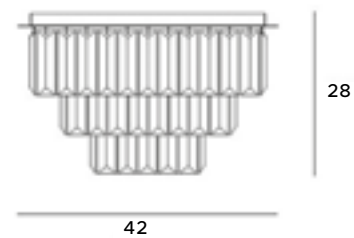

C0205		C0136	
9x40W G9 230V		9x40W G9 230V	
złote	gold	chrom	chrome
metal, szkło	metal, glass	metal, szkło	metal, glass