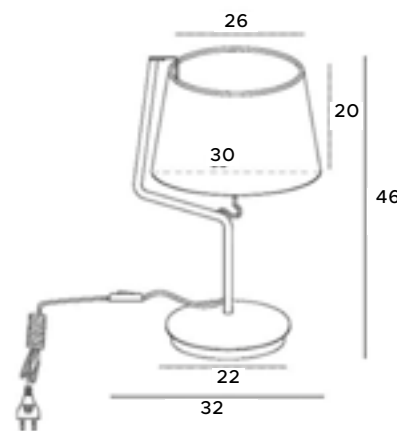

T0028
1x100W E27 230V

biały, biały abażur	white, white shade
metal, tkanina	metal, fabric

T0030
1x100W E27 230V

chrom, biały abażu	chrome, white shade
metal, tkanina	metal, fabric

T0029
1x100W E27 230V

czarny, czarny abażur	black, black shade
metal, tkanina	metal, fabric