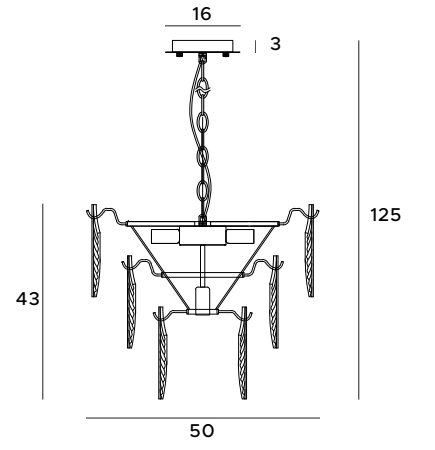

P0418  
20x40W E14 230V

złote	gold
metal, szkło, tkanina	metal, glass, fabric

P0417

9x40W E14 230V

złote	gold
metal, szkło, tkanina	metal, glass, fabric