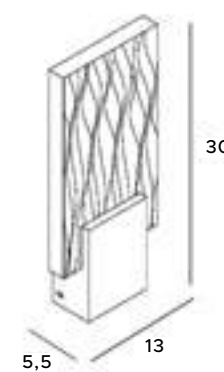

# Mesh

Lampy Mesh to trio składające się z dwóch modeli wiszących, z pięcioma lub jednym punktem świetlnym, oraz kinkietu, który może dopełnić całą aranżację. Lampy łączą w sobie dwa kolory: luksusowe złoto z klasyczną czernią. Klosze zostały wykonane z metalowej siatki, wewnątrz której umieszczony został wsad akrylowy z zatopionymi bąbelkami powietrza.