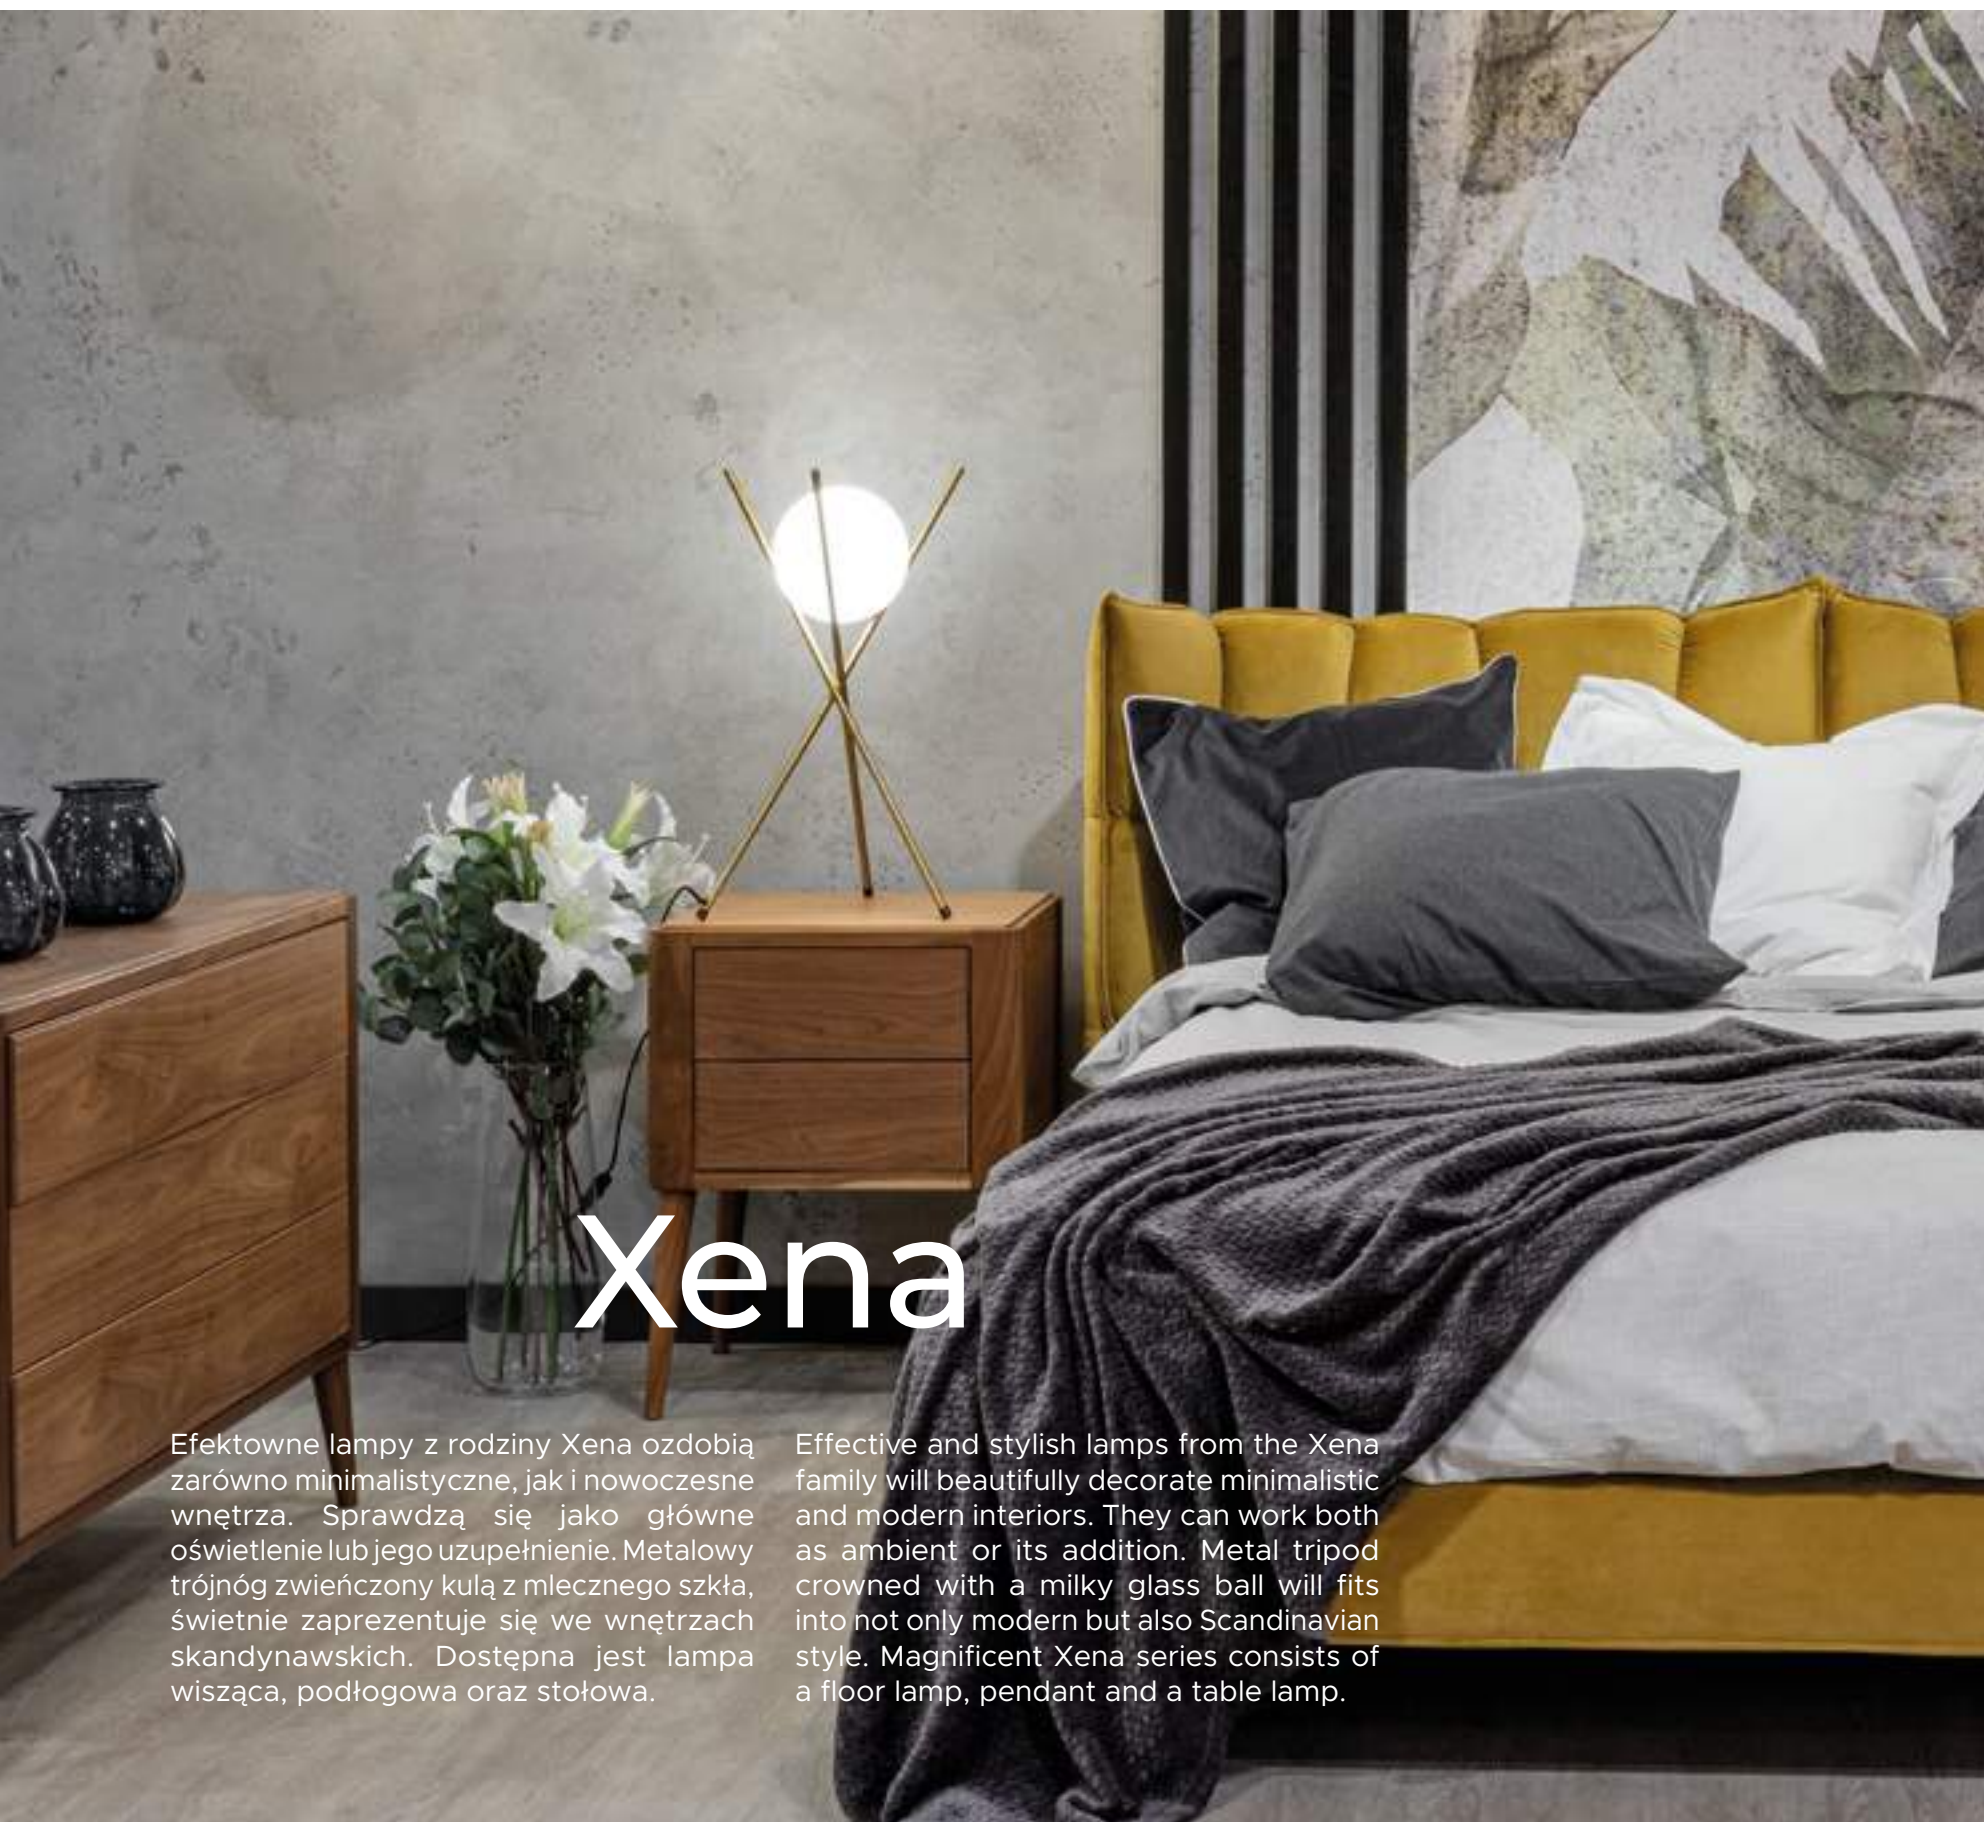

# Xena

Efektowne lampy z rodziny Xena ozdobią zarówno minimalistyczne, jak i nowoczesne wnętrza. Sprawdzą się jako główne oświetlenie lub jego uzupełnienie. Metalowy trójnóg zwieńczony kulą z mlecznego szkła, świetnie zaprezentuje się we wnętrzach skandynawskich. Dostępna jest lampa wisząca, podłogowa oraz stołowa.