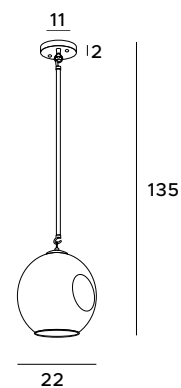

P0365

1x60W E27 230V

mosiądz	brass
metal, szkło przezroczyste	metal, transparent glass

P0366

1x60W E27 230V

mosiądz	brass
metal, szkło przydymione	metal, smoked glass

P0288

1x60W E27 230V