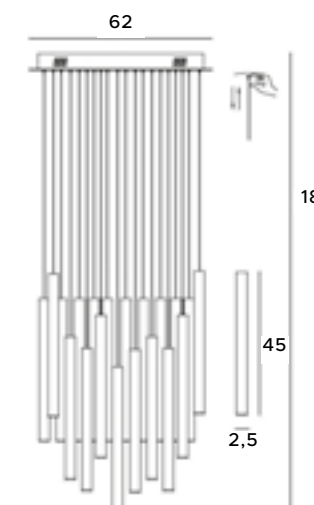

P0174D

33x1W + 4x3W LED
2200lm 3000K

miedź	copper
stal nierdzewna, akryl	stainless steel, acrylic