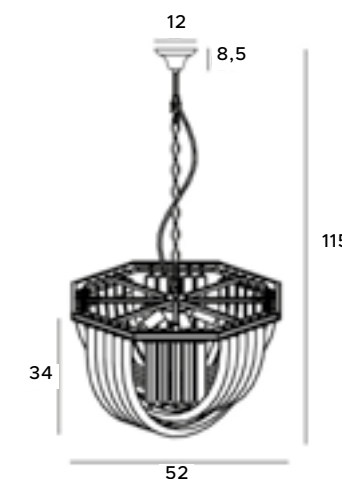

P0286
5x40W E14 230V

chrom	chrome
metal, szkło	metal, glass