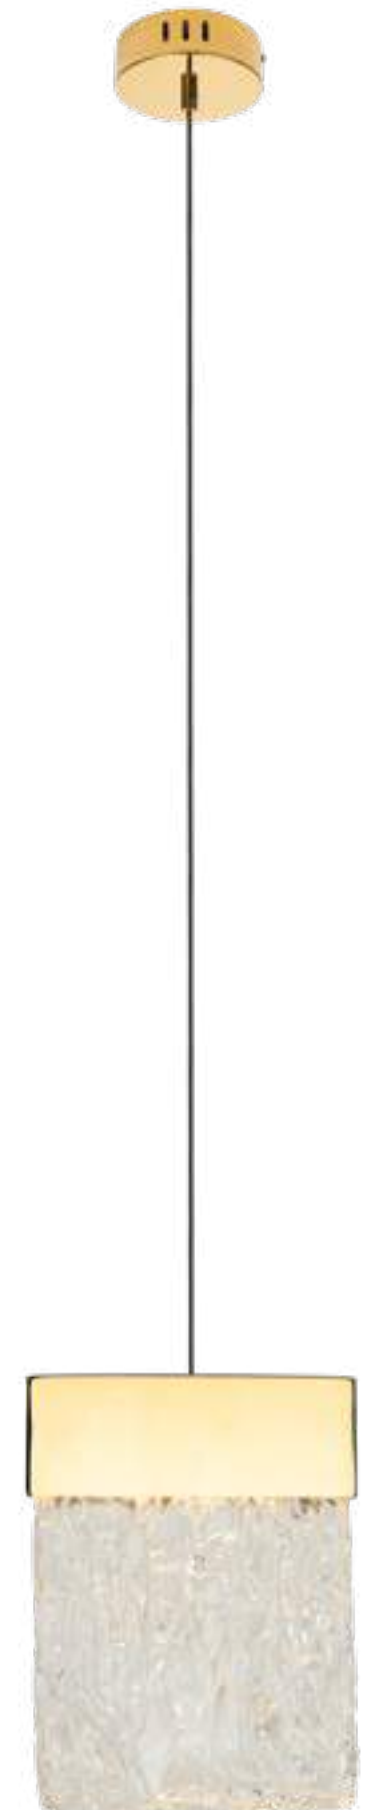

# Mesh

Lampy Mesh to trio składające się z dwóch modeli wiszących, z pięcioma lub jednym punktem świetlnym, oraz kinkietu, który może dopełnić całą aranżację. Lampy łączą w sobie dwa kolory: luksusowe złoto z klasyczną czernią. Klosze zostały wykonane z metalowej siatki, wewnątrz której umieszczony został wsad akrylowy z zatopionymi bąbelkami powietrza.