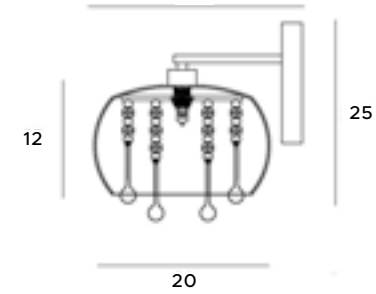

W0076-01D

1x40W G9 230V

chrom	chrome
szkło lustrzane, metal	mirror glass, metal

25