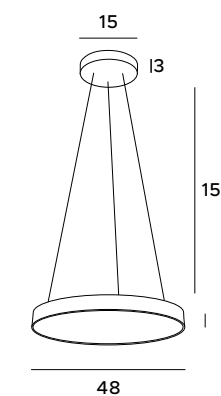

# Honey

Lampa wisząca Honey to gratka dla miłośników stylu industrialnego, czy loftowego. Dostępna w dwóch rozmiarach wspaniale prezentuje się zarówno w pojedynkę, jak i w parze. Wykończona jest szkłem bursztynowym lub przydymionym, a jej zaokrąglona forma wpisuje się w przytulne, jak i nowoczesne wnętrza.