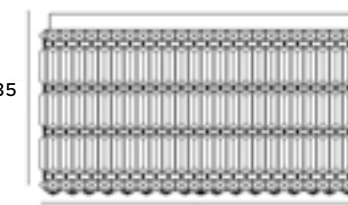

80

C0128

18x40W E14 230V

chrom	chrome
metal, szkło	metal, glass

35