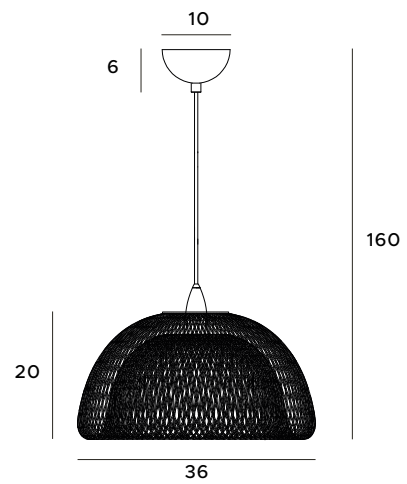

P0441

1x40W E27 230Vt

złote malowane	painting gold
metal	metal