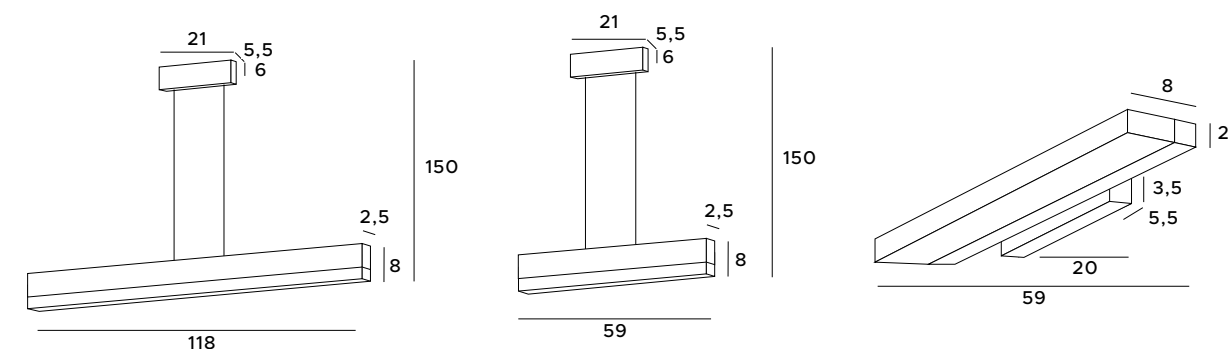

P0155		P0154		P0154D		W0149	
1x36W LED 2590lm 3000K		1x18W LED 1120lm 3000K		1x18W LED 1120lm 3000K		1x18W LED 1110lm 3000K	
białe	white	białe	white	białe	white	białe	white
metal, akryl	metal, acrylic	metal, akryl	metal, acrylic	metal, akryl	metal, acrylic	metal, akryl	metal, acrylic
LED in. + traf.		LED in. + traf.		LED in. + traf.		LED in. + traf.