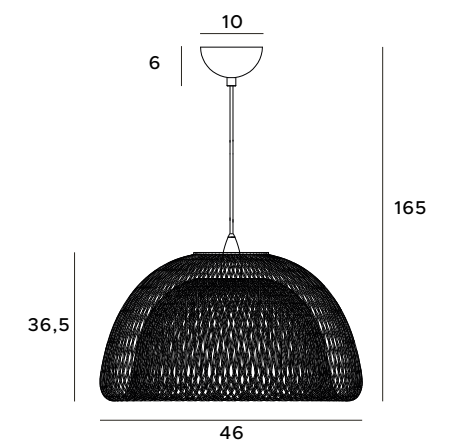

1x40W E27 230V

złote, czarny mat	gold, black matt
metal	metal

P0443

1x40W E27 230V

złote malowane	painting gold
metal	metal