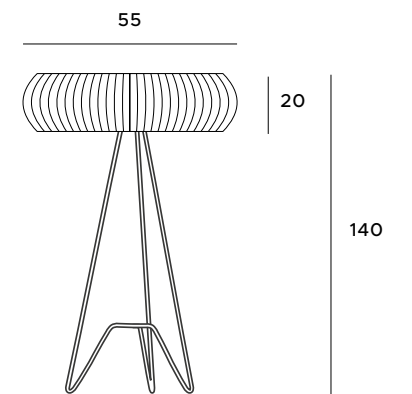

F0053

1x40W E27 230V

czarna podstawa, biały abażur	black body, white shade
metal, tkanina	metal, fabric