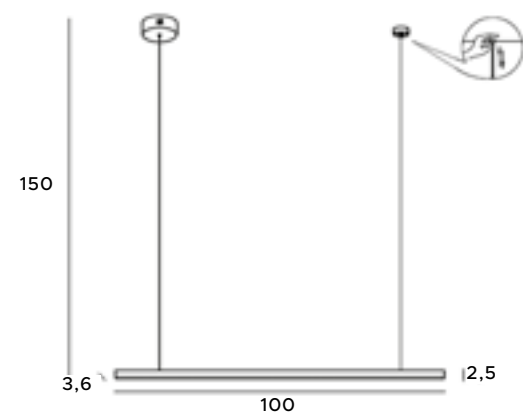

# Ariel

Lampa wisząca Ariel może być niezwykle oryginalnym dopełnieniem domowego wnętrza. Posiada prostą konstrukcję, składającą się z trzech powyginanych w łódeczkę ramion. Sprawia to, że oprawa ta dodaje lekkości w salonowym, czy sypialnianym pomieszczeniu.