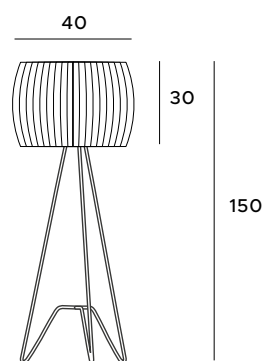

F0053

1x40W E27 230V

czarna podstawa, biały abażur	black body, white shade
metal, tkanina	metal, fabric

F0052

1x40W E27 230V

czarna podstawa, biały abażur	black body, white shade
metal, tkanina	metal, fabric