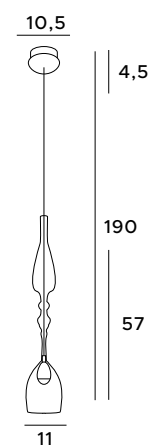

P0247

1x3W LED 285lm 3000K

chrom	chrome
metal, szkło bezbawne	metal, transparent glass

LED
in. + traf.