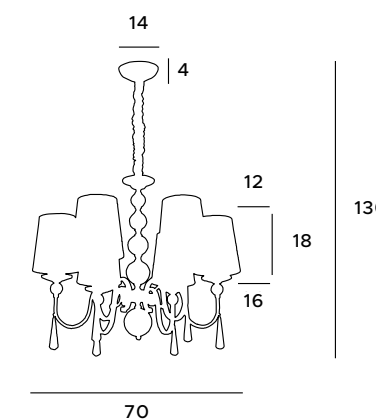

P0109

6x40W E14 230V

chrom,	chrome,
abażur ecru, metal, tkanina, szkło	ecru shade, metal, fabric, glass