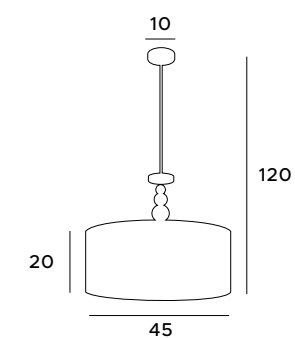

3x40W E27 230V

chrom, kremowe	chrome, off white
metal, tkanina, akryl	metal, fabric, acrylic

P0061