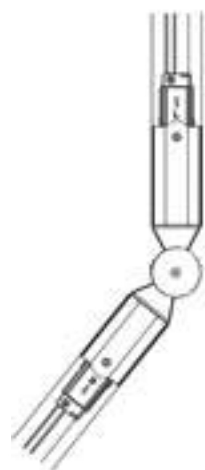

MHT1-A-BK
Łącznik łamany
Adjustable connector