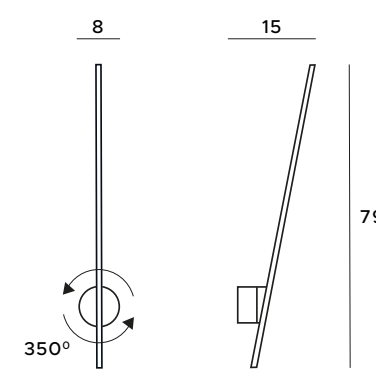

# Spirit

Lampy z serii Spirit przedstawiają szklany, asymetryczny klosz ze wgłębieniami, zawieszonym na długim przewodzie. Dają efektowne, lekko przygaszone światło, które nie tylko doświetli, ale i udekoruje każde wnętrze. Dobrze prezentują się w przestrzeniach urządzonych w industrialnym i loftowym stylu. Dostępne jest czarne i mosiężne wykończenie oprawy