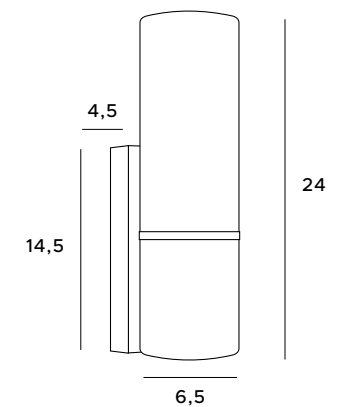

W0222

1x8W LED 230V
450lm 3000K

chrom	chrome
metal, szkło mleczne	metal, opal glass