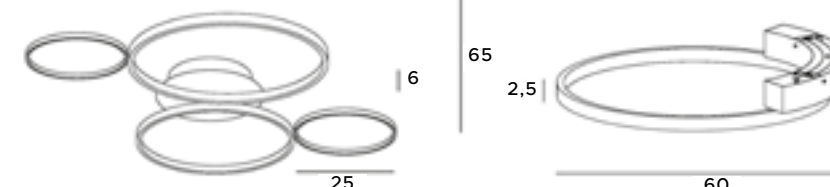

C0198

1x38W 2280lm 3000K

czarne	black
aluminium, silikon	aluminum, silicon

LED
in. + traf.

65

2,5

60