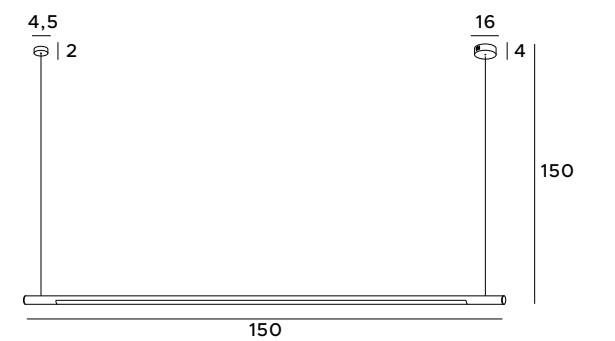

# Origami

Lampy z rodziny Origami łączą w sobie prostotę, ciekawy design i odrobinę egzotyki. Wykonane są z metalowego profilu w efektownym kształcie, w którym umieszczono światło LED. Sprawdzą się jako główne oświetlenie wnętrz. Pasują do aranżacji nowoczesnych i skandynawskich. Oprawy Origami dostępne są w formie plafonu lub lampy wiszącej.