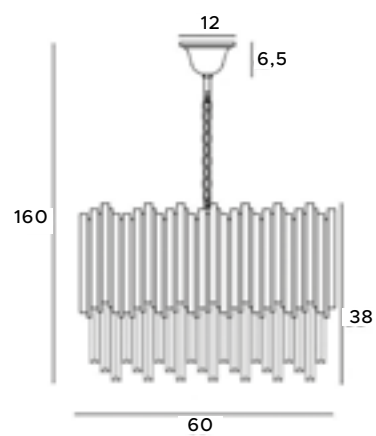

P0283

16x40W E14 230V

złote	gold
metal, szkło	metal, glass

P0284

12x40W E14 230V

złote	gold
metal, szkło	metal, glass

W0227

4x40W G9 230V