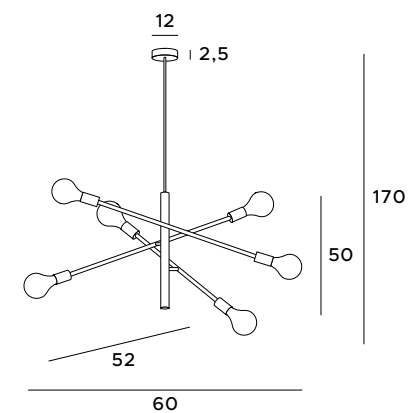

P0397

6x40W E27 230V

czarne, złote metal	black, gold metal