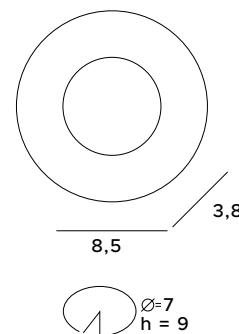

# Square

H0092

1x50W GU10 230V

białe	white
metal, szkło	metal, glass

H0093

1x50W GU10 230V

czarne	black
metal, szkło	metal, glass