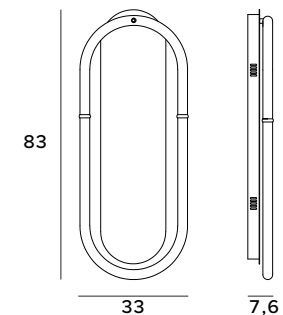

W0290D

1x15 W 1050lm CRI 90 3000K

złote	gold
stal nierdzewna, szkło acrylowe, silikon	stainless steel, acrylic glass, silicon