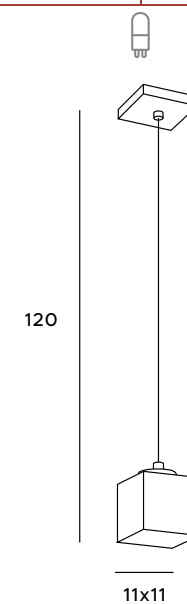

MD3014S

1x40W G9 230V

chrom	chrome
szkło mleczne	opal glass