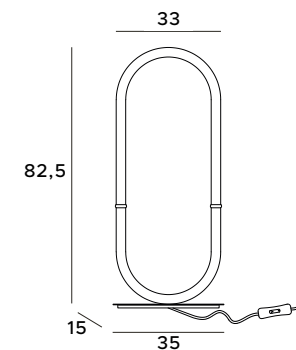

P0429D

1x15W 1050lm CRI 90 3000K

złote	gold
stal nierdzewna, szkło acrylowe, silikon	stainless steel, acrylic glass, silicon

T0045D

1x15W 1050lm CRI 90 3000K

złote	gold
stal nierdzewna, szkło acrylowe, silikon	stainless steel, acrylic glass, silicon