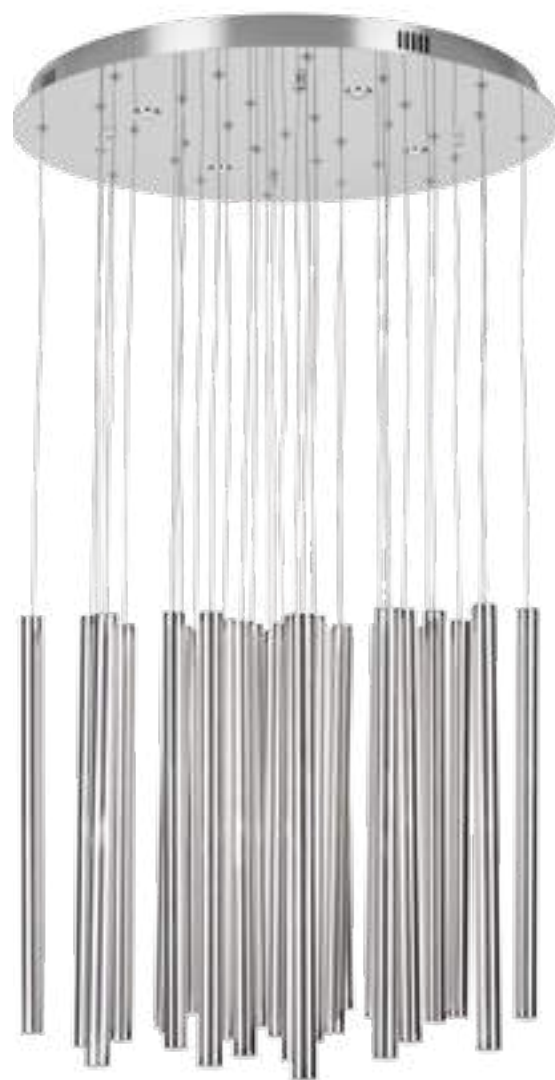

P0242D

33x1W + 4x3W LED
2200lm 3000K

złote	gold
stal nierdzewna, akryl	stainless steel, acrylic

P0175D

33x1W + 4x3W LED
2200lm 3000K

chrom	chrome
stal nierdzewna, akryl	stainless steel, acrylic

LED 3000K / 4000K
możliwość wymiany
za dodatkową opłatą

LED 3000K / 4000K
can be replaced
for an additional fee

P0419

33x1W + 4x3W LED
2200lm 3000K

czarne	black
stal nierdzewna, akryl	stainless steel, acrylic

P0174D

33x1W + 4x3W LED
2200lm 3000K

miedź	copper
stal nierdzewna, akryl	stainless steel, acrylic