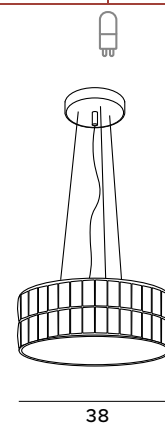

P0236

5x42W G9 230V

chrom	chrome
metal, szkło	metal, glass