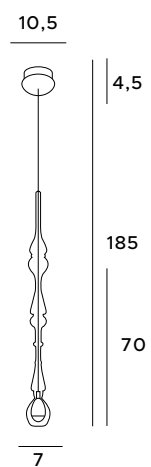

P0248

1x3W LED 285lm 3000K

chrom	chrome
metal, szkło bezbawne	metal, transparent glass

LED
in. + traf.