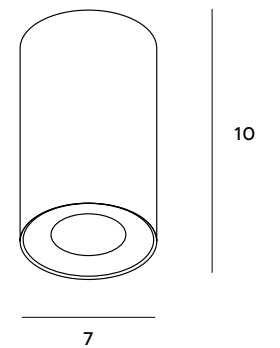

# Love

C0158		C0159	
1x50W GU10 230V		1x50W GU10 230V	
białe metal	white metal	czarne metal	black metal