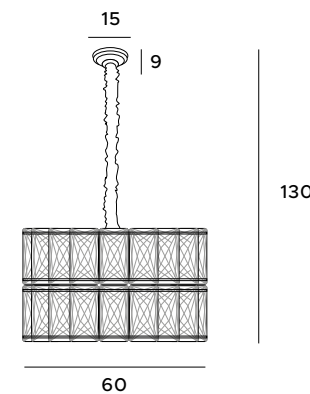

P0351

10x40W E14 230V

złote	gold
metal, szkło	metal, glass