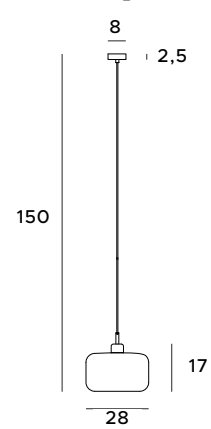

1x60W E27 230V

złote szcztokowane	brushed gold
metal, błyszczące	shiny
szkło mleczne	opal glass

T0046