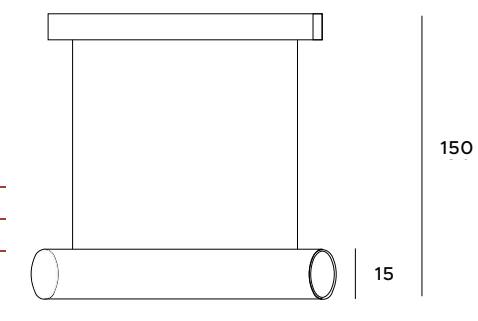

P0411		P0410	
1x70W LED 4340lm 3000K		1x70W LED 4340lm 3000K	
złoty	gold	czarny	black
metal, akryl	metal, acryli	metal, akryl	metal, acrylic
LED in. + traf.		LED in. + traf.