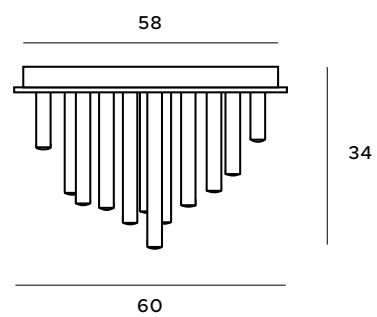

C0115D		C0188D		C0093D	
33x1W LED 1980lm 3000K		33x1W LED 1980lm 3000K		33x1W LED 1980lm 3000K	
chrom	chrome	złoto	gold	miedź	copper
stal nierdzewna, akryl	stainless steel, acrylic	stal nierdzewna, akryl	stainless steel, acrylic	stal nierdzewna, akryl	stainless steel, acrylic

LED 3000K / 4000K
możliwość wymiany
za dodatkową opłatą

LED 3000K / 4000K
can be replaced
for an additional fee