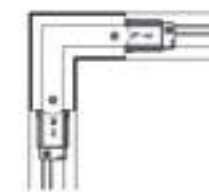

MHT1-IL-BK
Łącznik prosty zasilający
Power supply straight connector