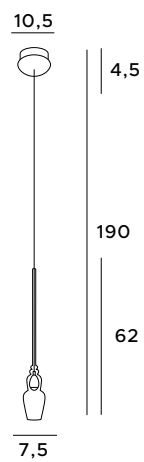

P0245

1x3W LED 285lm 3000K

chrom	chrome
metal, szkło bezbawne	metal, transparent glass

LED
in. + traf.