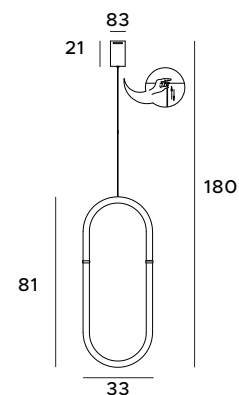

P0429D

1x15W 1050lm CRI 90 3000K

złote	gold
stal nierdzewna, szkło acrylowe, silikon	stainless steel, acrylic glass, silicon