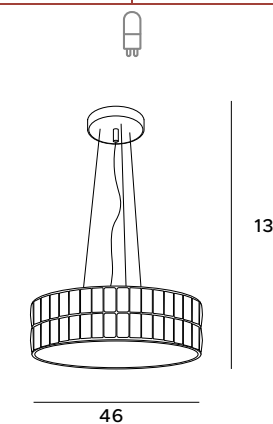

P0238

6x42W G9 230V

chrom	chrome
metal, szkło	metal, glass