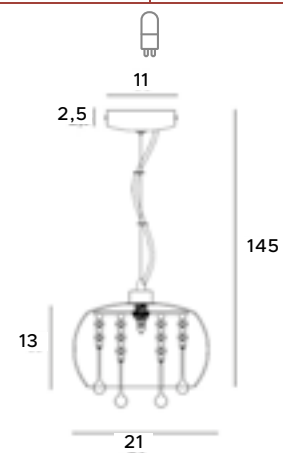

P0076-06X  
6x40W G9 230V

chrom	chrome
szkło lustrzane, metal	mirror glass, metal

P0076-01D  
1x40W G9 230V

chrom	chrome
szkło lustrzane, metal	mirror glass, metal

P0076-05L  
5x40W G9 230V

chrom	chrome
szkło lustrzane, metal	mirror glass, metal