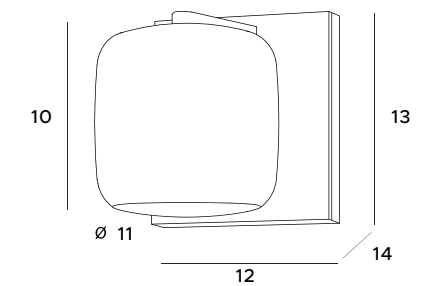

# Breezy

Lampy Breezy to przykład industrialnego i loftowego stylu w oświetleniu. Oprawy wykonane z metalowej siatki o cienkich oczkach, spowodują w pomieszczeniu grę światła i cienia, nadając wspaniały efekt wizualny i wyjątkowy akcent aranżacyjny. W ofercie dostępne są lampy w dwóch różnych kształtach, z wykończeniem w malowanym złocie bądź matowej czerni.