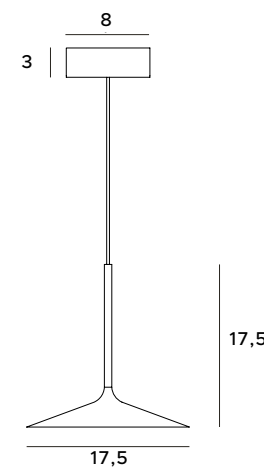

P0456

1x6W LED
540lm CRI 90+ 3000K

czarne	black
aluminium, akryl	aluminium, acrylic

LED
in. + traf.