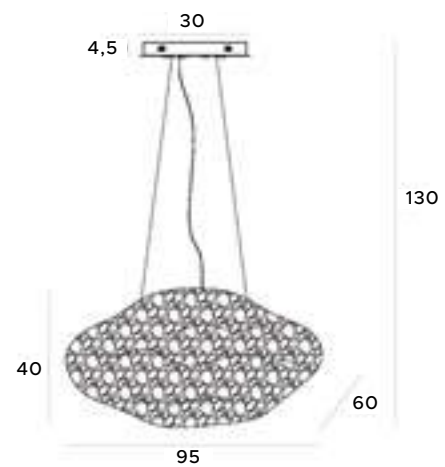

PO432

6 x1W LED + 8W LED
840lm CRI 80 3000K

złote	gold
stal nierdzewna, akryl	stainless steel, acrylic