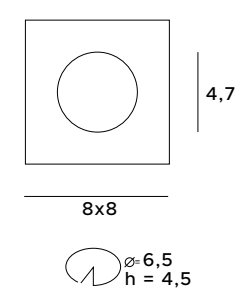

# Square

H0092

1x50W GU10 230V

białe	white
metal, szkło	metal, glass

H0093

1x50W GU10 230V

czarne	black
metal, szkło	metal, glass