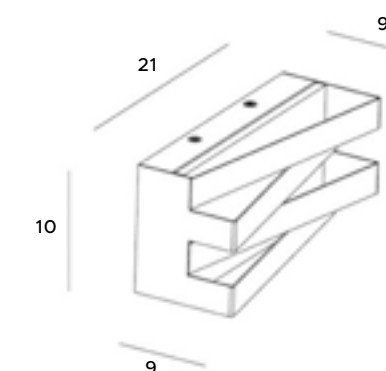

# C-linder

Lampa wisząca C-linder to produkt dla osób, które uwielbiają niecodzienne rozwiązania aranżacyjne. Posiada metalową oprawę, połączoną z jasnym drewnem, łamiąc tym samym wszelkie schematy. Oprawa C-Linder idealnie dopełni wnętrza industrialne, ale także eklektyczne, łączące różne stylistyki.