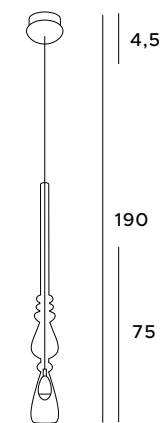

1x3W LED 285lm 3000K

chrom	chrome
metal, szkło bezbarwne	metal, transparent glass

LED
in. + traf.

10,5

6,8