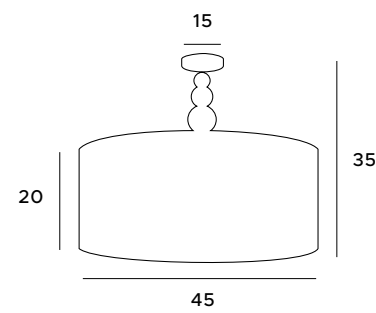

1x60W E27 230V

chrom, kremowe	chrome, off white
metal, tkanina, akryl	metal, fabric, acrylic

40

160

P0059

3x40W E27 230V

chrom, kremowe	chrome, off white
metal, tkanina, akryl	metal, fabric, acrylic

45

35

20

T0031

1x40W E27 230V

chrom, kremowe	chrome, off white
metal, tkanina, akryl	metal, fabric, acrylic

45

22

W0600

1x40W E14 230V

chrom, kremowe	chrome, off white
metal, tkanina, akryl	metal, fabric, acrylic

38

14

24