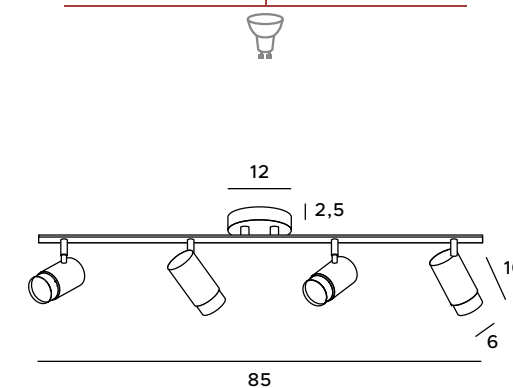

C0196
max 4 x GU10 5W LED 230V

złote, czarne	gold, black
metal	metal