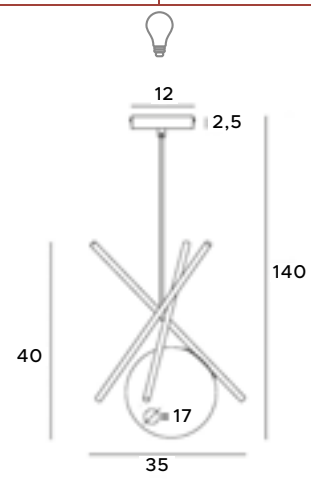

1 x max 60W E27 230V

mosiądz	brass
metal, białe szkło	metal, white glass