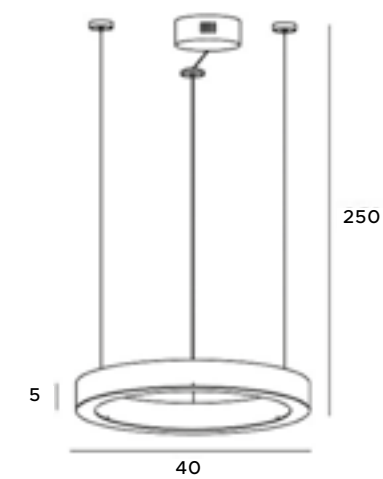

P0377D

1x25W LED 2500lm 3000K

złote	gold
stal nierdzewna, akryl	stainless steel, acrylic