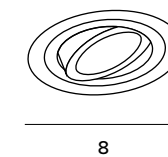

Hit

1x50W GU10 230V

białe	white
metal	metal

2x50W GU10 230V

białe	white
metal	metal

H0090

1x50W GU10 230V

czarne	black
metal	metal

H0091

2x50W GU10 230V

czarne	black
metal	metal

Signal

H0086

1x50W GU10 230V

białe	white
metal	metal

H0087

2x50W GU10 230V

białe	white
metal	metal

H0084

1x50W GU10 230V

czarne	black
metal	metal

H0083

2x50W GU10 230V

czarne	black
metal	metal

8

8