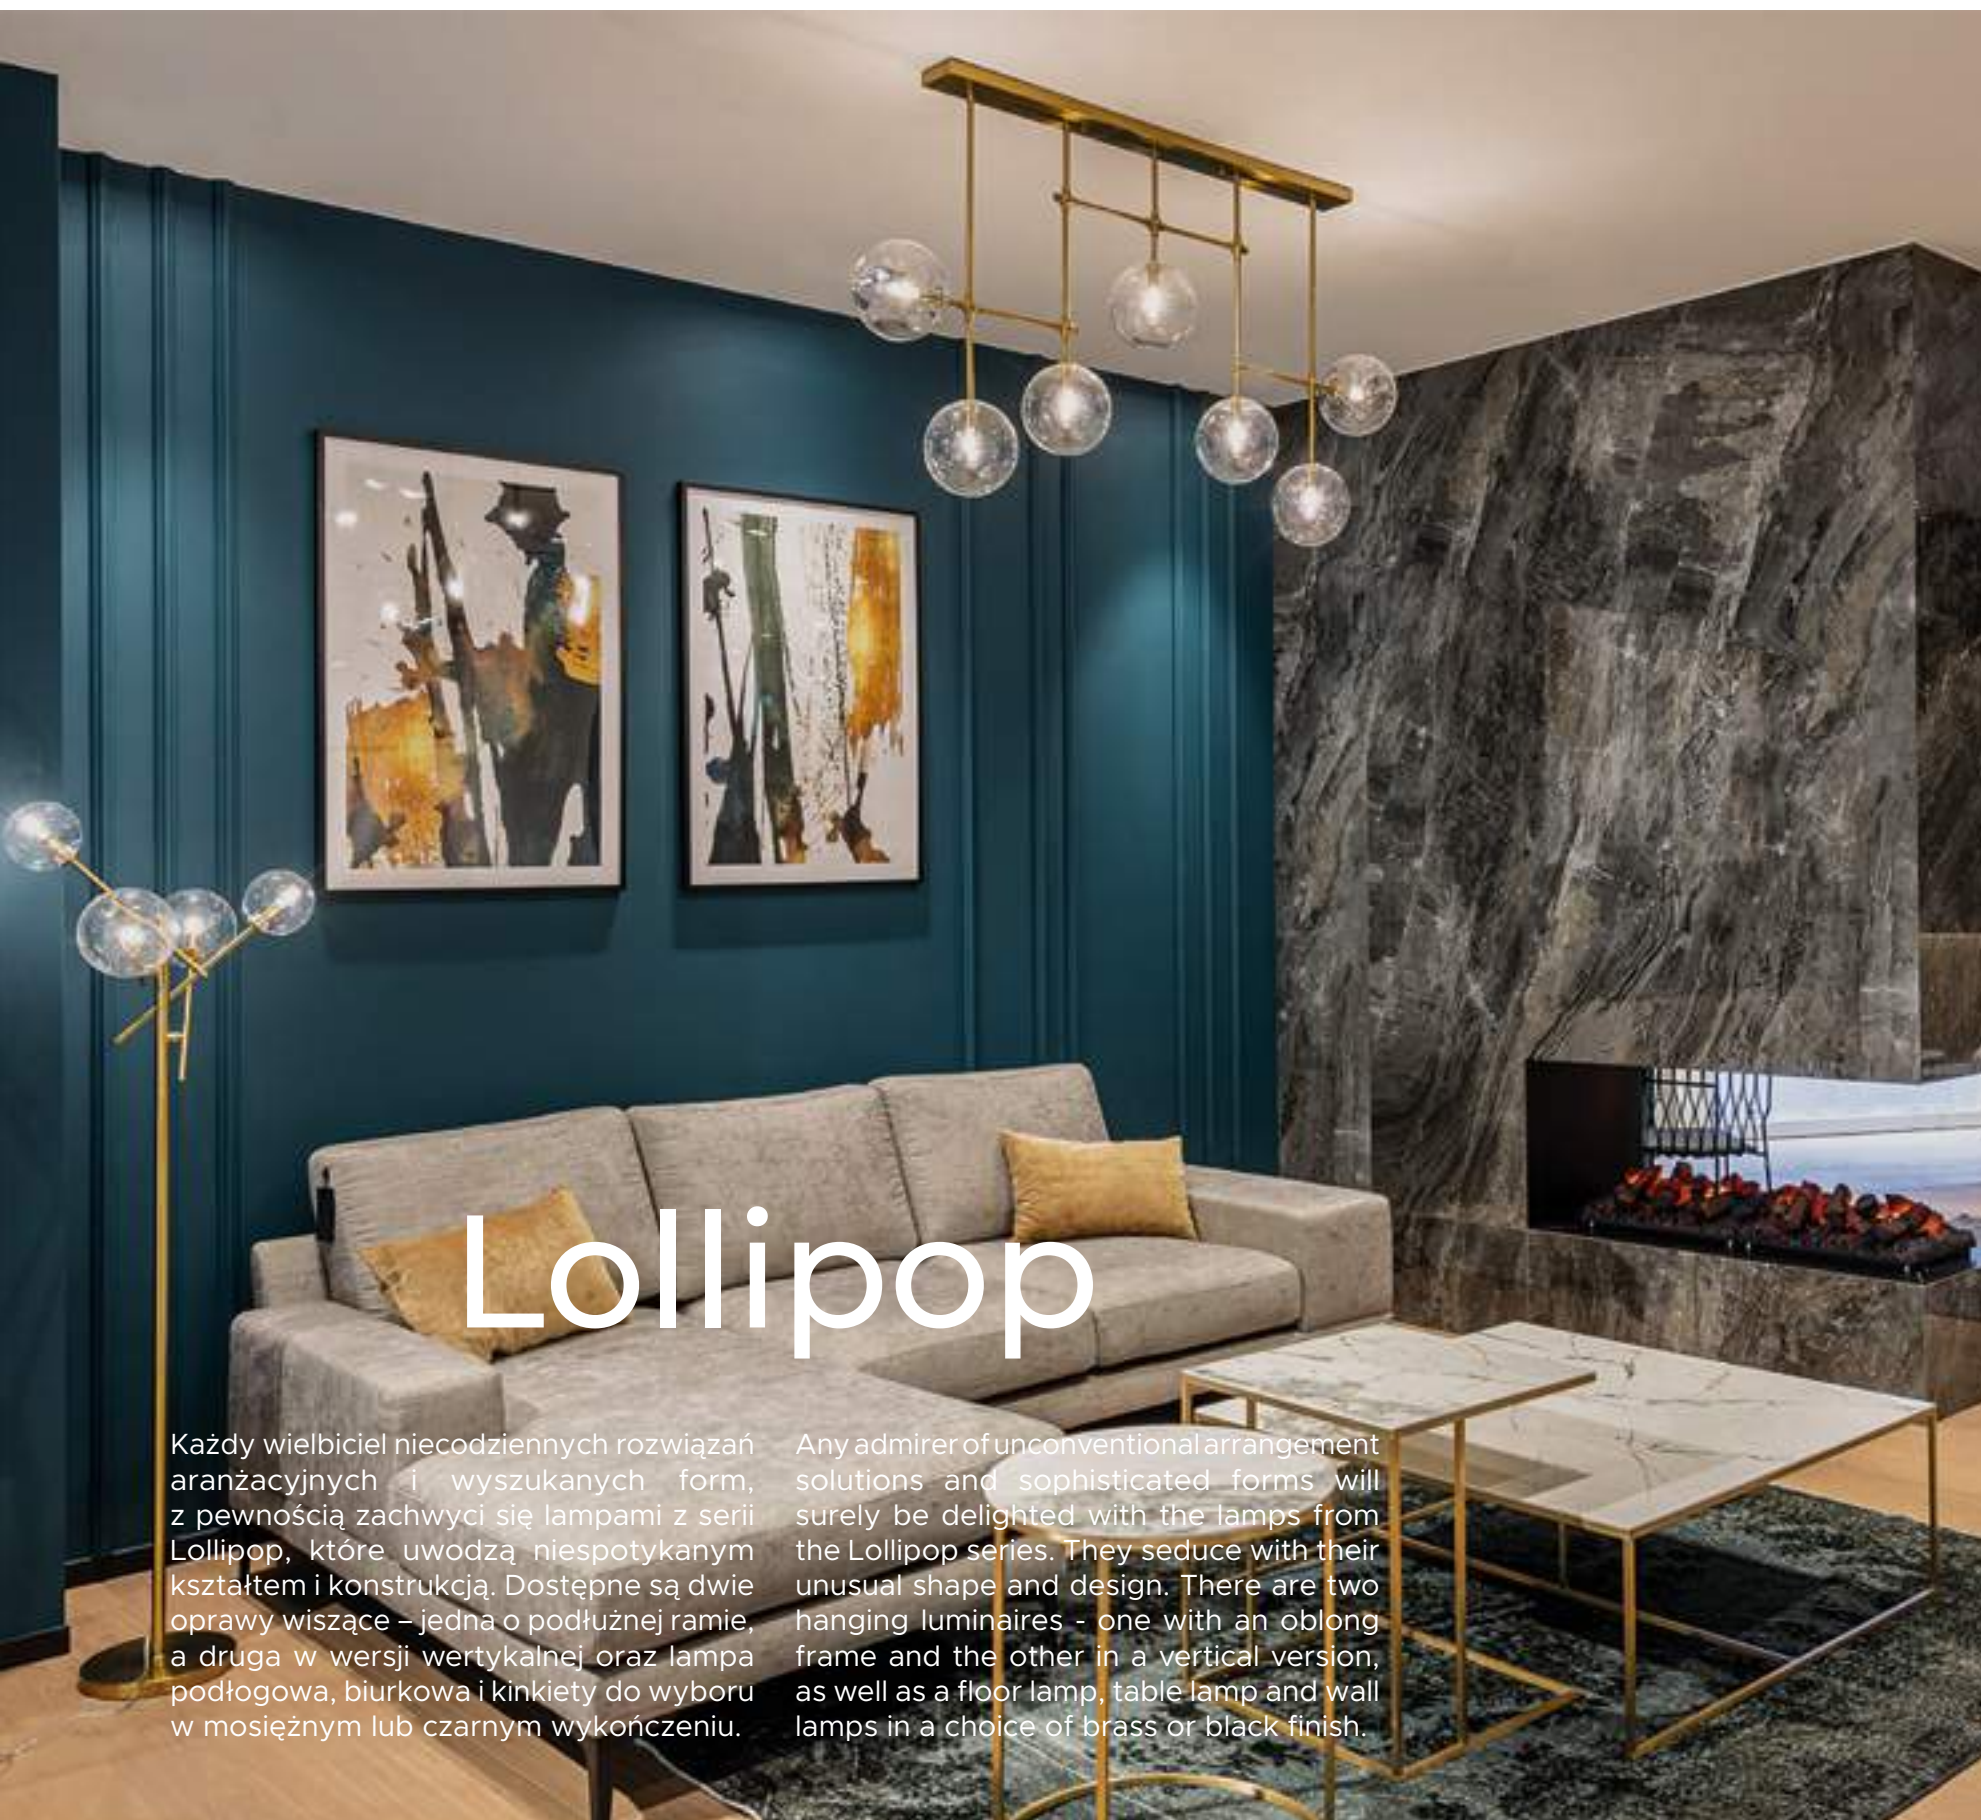

# Lollipop

Każdy wielbiciel niecodziennych rozwiązań aranżacyjnych i wyszukanych form, z pewnością zachwyci się lampami z serii Lollipop, które uwodzą niespotykanym kształtem i konstrukcją. Dostępne są dwie oprawy wiszące – jedna o podłużnej ramie, a druga w wersji wertykalnej oraz lampa podłogowa, biurkowa i kinkiety do wyboru w mosiężnym lub czarnym wykończeniu.

Any admirer of unconventional arrangement solutions and sophisticated forms will surely be delighted with the lamps from the Lollipop series. They seduce with their unusual shape and design. There are two hanging luminaires - one with an oblong frame and the other in a vertical version, as well as a floor lamp, table lamp and wall lamps in a choice of brass or black finish.