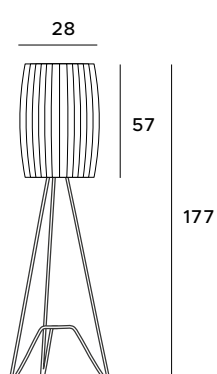

F0054

1x40W E27 230V

czarna podstawa, biały abażur	black body, white shade
metal, tkanina	metal, fabric