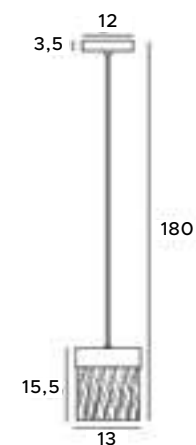

# Mesh

Lampy Mesh to trio składające się z dwóch modeli wiszących, z pięcioma lub jednym punktem świetlnym, oraz kinkietu, który może dopełnić całą aranżację. Lampy łączą w sobie dwa kolory: luksusowe złoto z klasyczną czernią. Klosze zostały wykonane z metalowej siatki, wewnątrz której umieszczony został wsad akrylowy z zatopionymi bąbelkami powietrza.