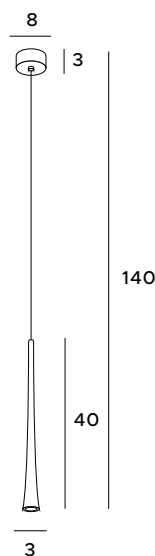

P0337
1x7W LED 218lm 3000K

kawowy	coffee
metal	metal

LED
in. + traf.

P0372
1x7W LED 218lm 3000K

czarne	black
metal	metal

LED
in. + traf.