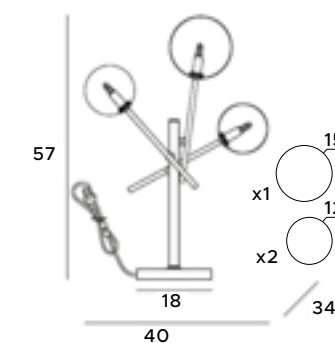

T0043

3x max 40W G9 230V

czarne	black
metal, szkło	metal, glass

T0035

3x max 40W G9 230V

mosiądz	brass
metal, szkło	metal, glass