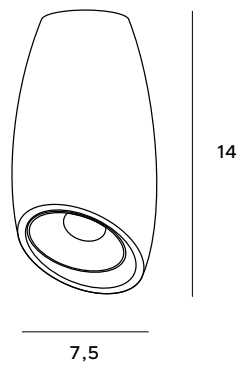

# Love

C0158		C0159	
1x50W GU10 230V		1x50W GU10 230V	
białe metal	white metal	czarne metal	black metal