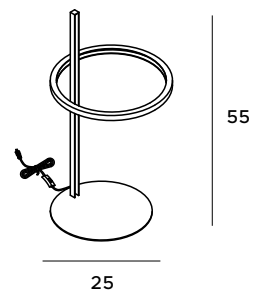

# Luxury

Urzekająca kształtem i formą lampa wisząca Luxury, może stanowić nietuzinkową ozdobę niejednego miejsca. Prosta i minimalistyczna, a jednocześnie wpadająca łatwo w oko, nada wielu pomieszczeniom szyku i elegancji. Z serii Luxury dostępne do wyboru są większe lub mniejsze obręcze opraw, które w sposób idealny udekorują wnętrza restauracyjne jak i hotelowe.