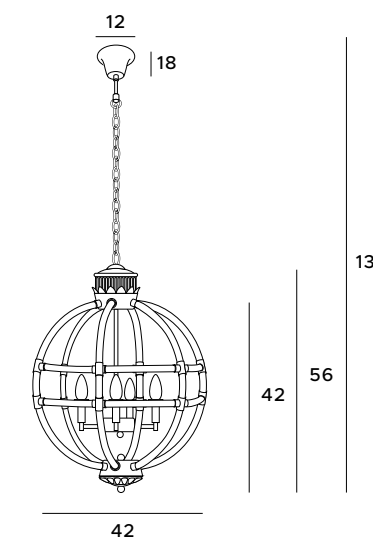

P0322

4x40W E14 230V

chrom	chrome
metal, akryl	metal, acrylic