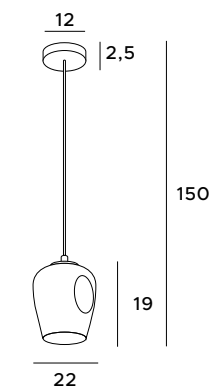

1x60W E27 230V

czarne	black
metal, szkło przydymione	metal, smoked glass