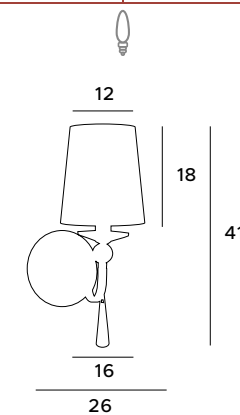

W0067
1x40W E14 230V

chrom,	chrome,
abażur ecru, metal, tkanina, szkło	ecru shade, metal, fabric, glass