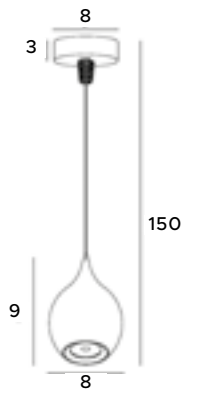

P0435

1x5W LED 430lm
CRI 80 3000K

czarne metal	black metal