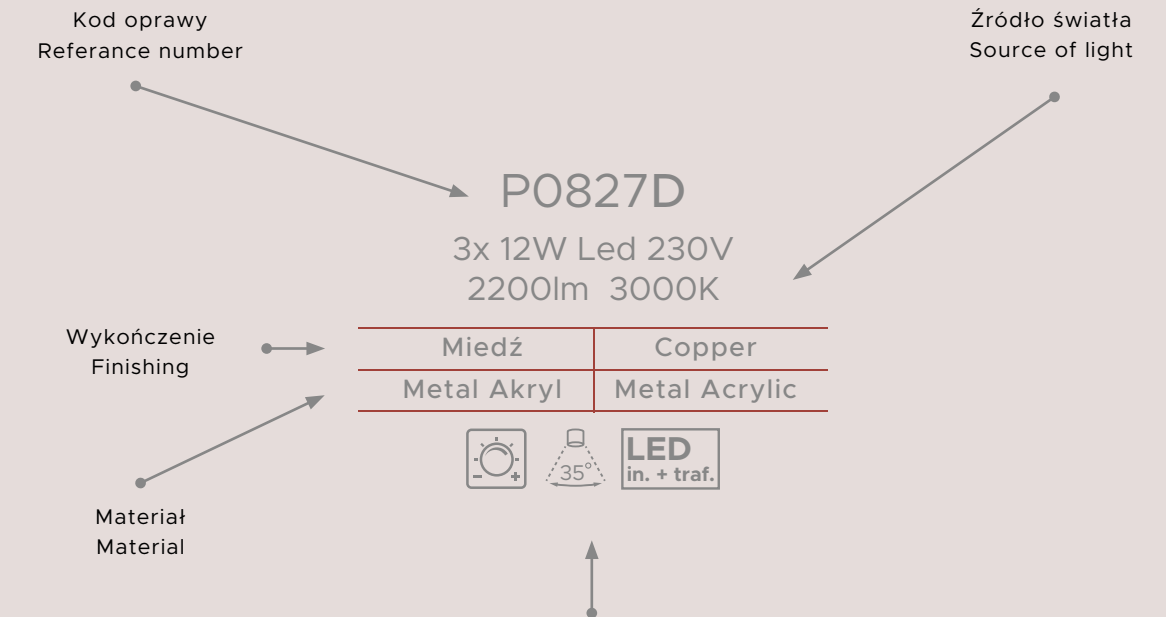

Vivaldi  
344

Vogue  
346

Oprawy posiadające IP powyżej 20 zostały oznaczone w katalogu ikonami. Dokładny opis stref IP na stronie 30  
 In the catalog luminaires with IP above 20 are marked with icons. Detailed description of IP zones on page 30

# Przegląd katalogu

CATALOGUE OVERVIEW

-  Możliwość ściemniania. Zintegrowany zasilacz ściemniany w komplecie. Nie zawiera ściemniacza ściennego  
Dimmable: integrated triac dimmable driver included. Wall dimmer not included
  -  Kąt świecenia  
Beam angle
  -  Pierścień dekoracyjny w zestawie  
Decorative ring included
  -  Brak pierścienia dekoracyjnego w zestawie  
Decorative ring excluded
  -  Zintegrowane źródło światła LED + zasilacz LED  
Integrated LED light source + LED driver
  -  Sterowanie pilotem  
Remote controller
  -  Włącznik dotykowy ściemniania  
Dimmable touch switch
  -  Włącznik klawiszowy/dźwigniowy  
Key/lever switch
  -  Włącznik obrotowy z regulacją ściemniania  
Dimmable rotary switch
  -  Ruchoma głowica  
Tilted head
  -  Wymagany transformator  
Transformer required
- |   |            |
|---|------------|
|  | AR111 GU10 |
|  | E14        |
|  | E27        |
|  | G4         |
|  | G5,3       |
|  | G9         |
|  | GU10       |
- Lampa na wymienne źródła światła, nie zawiera żarówek  
 Non-integrated luminaire, bulbs excluded