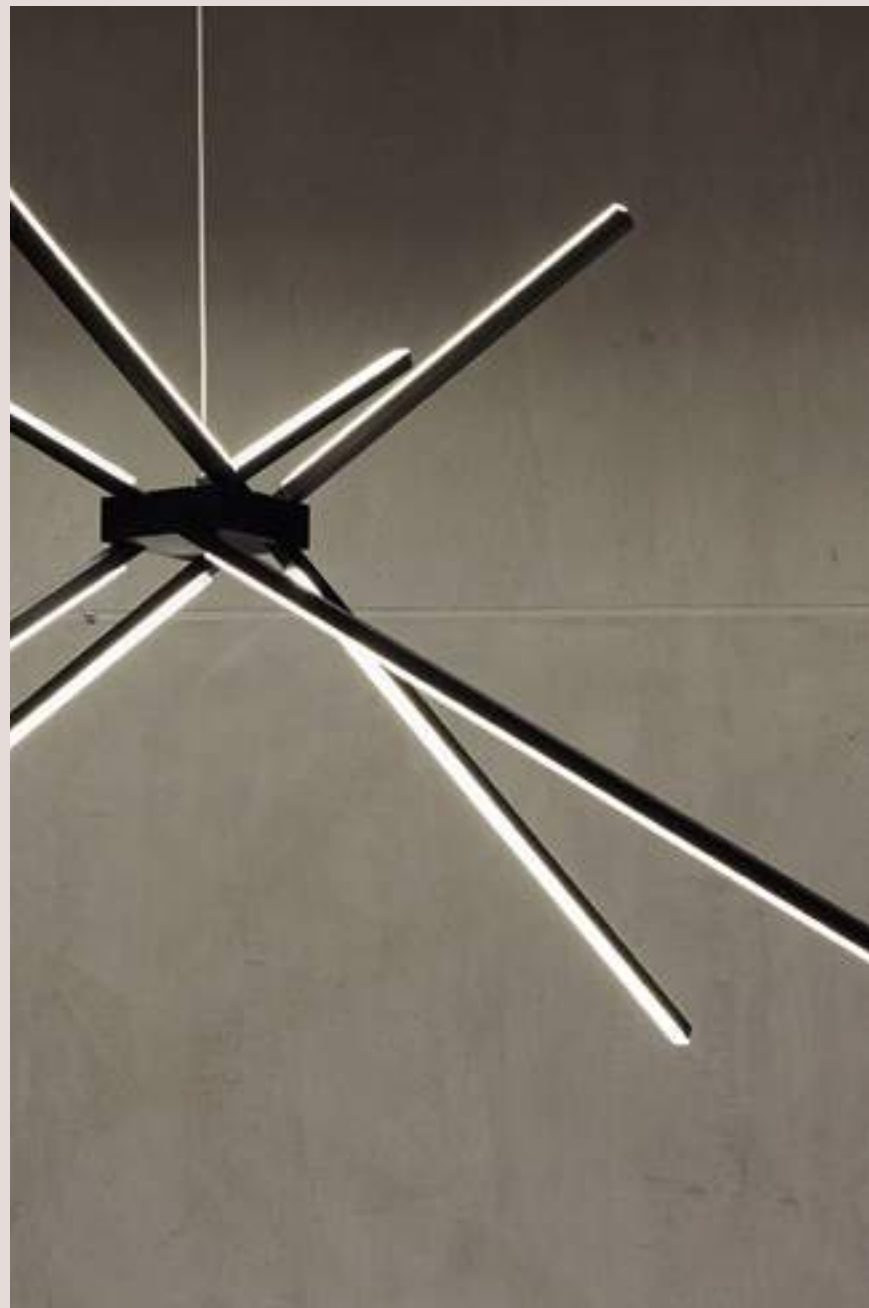

# Oprawy Maxlight

MAXLIGHT LUMINAIRES

Poznaj  
nas bliżej

GET TO KNOW US CLOSER

Jesteśmy polską marką oświetleniową, cieszącą się renomą na rynku europejskim oraz światowym. Za cel obraliśmy sobie projektowanie najwyższej jakości produktów związanych z oświetleniem. Aby móc realizować to założenie, korzystamy jedynie z wysokiej klasy materiałów oraz przywiązujemy ogromną wagę do designu.