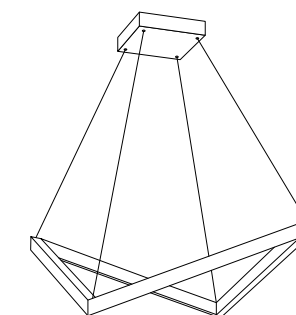

Origami

Lampy z rodziny Origami łączą w sobie prostotę, ciekawy design i odrobinę egzotyki. Wykonane są z metalowego profilu w efektownym kształcie, w którym umieszczono światło LED. Sprawdzą się jako główne oświetlenie wnętrz. Pasują do aranżacji nowoczesnych i skandynawskich. Oprawy Origami dostępne są w formie plafonu lub lampy wiszącej.

Origami lamps combine simplicity, interesting design and a touch of exoticism. They are made out of metal and are profiled in an effective shape with LED light. Perfect as the main interior lighting. They are especially suitable for modern and Scandinavian arrangements. Origami luminaires are available in the form of a ceiling or pendant lamp.

P0363
40W LED 2800lm 3000K

białe	white
metal, akryl	metal, acrylic

LED
in. + traf.

55x52

150