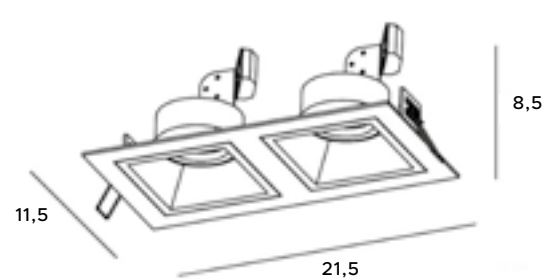

Hit

1x50W GU10 230V

białe	white
metal	metal

2x50W GU10 230V

białe	white
metal	metal

H0090

1x50W GU10 230V

czarne	black
metal	metal

H0091

2x50W GU10 230V

czarne	black
metal	metal

Signal

H0086

1x50W GU10 230V

białe	white
metal	metal

H0087

2x50W GU10 230V

białe	white
metal	metal

H0084

1x50W GU10 230V

czarne	black
metal	metal

H0083

2x50W GU10 230V

czarne	black
metal	metal

8

8