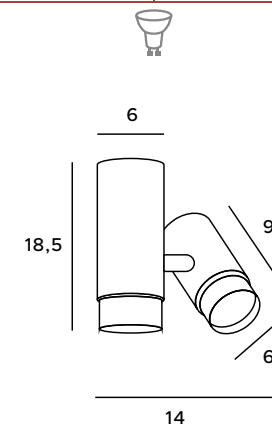

C0195		P0408	
max 2 x GU10 5W LED 230V		max 1 x GU10 5W LED 230V	
złote, czarne	gold, black	złote, czarne	gold, black
metal	metal	metal	metal