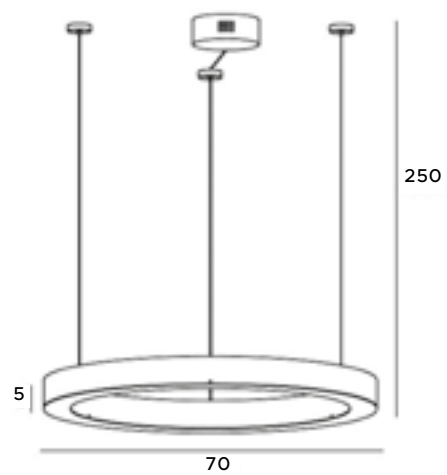

P0369D

1x43W LED 4300lm 3000K

złote	gold
stal nierdzewna, akryl	stainless steel, acrylic