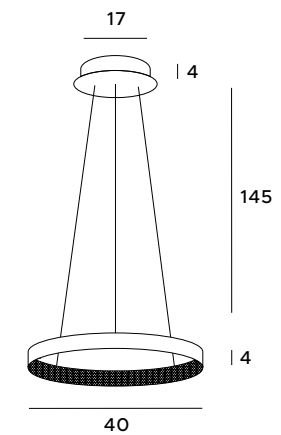

# Lollipop

Każdy wielbiciel niecodziennych rozwiązań aranżacyjnych i wyszukanych form, z pewnością zachwyci się lampami z serii Lollipop, które uwodzą niespotykanym kształtem i konstrukcją. Dostępne są dwie oprawy wiszące – jedna o podłużnej ramie, a druga w wersji wertykalnej oraz lampa podłogowa, biurkowa i kinkiety do wyboru w mosiężnym lub czarnym wykończeniu.