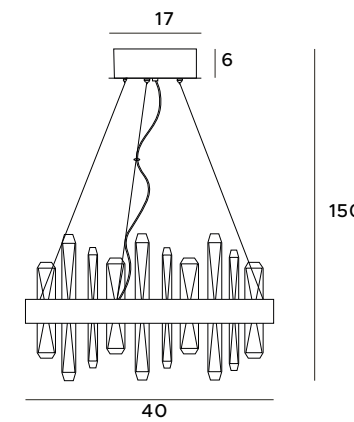

P0421

1x 31W 1860lm 3200K

złote	gold
metal, szkło	metal, glass

LED  
in. + traf.

P0420

1x 21W 1260lm 3200K

złote	gold
metal, szkło	metal, glass

LED  
in. + traf.