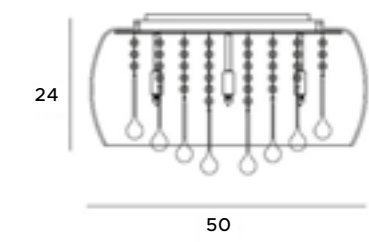

# Murano

Lampy z serii Murano, to bardzo klasyczne, ale i oryginalne dzieła sztuki, wykonane z dmuchanego szkła, oferowane w czterech wersjach konstrukcyjnych. Dodatki te są całkowicie przezroczyste, dlatego dają dość mocne światło. Wspaniale wyglądają połączone wszystkie w jeden zestaw np. w salonie lub jadalni, zastępując tradycyjne oświetlenie. Dzięki swej formie optycznie powiększają przestrzeń