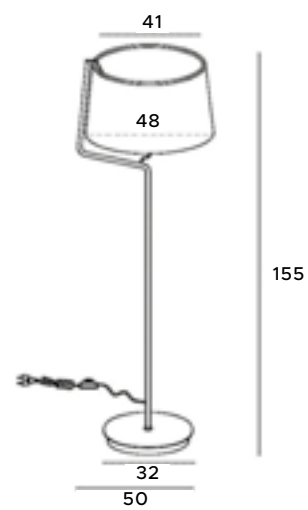

T0028
1x100W E27 230V

biały, biały abażur	white, white shade
metal, tkanina	metal, fabric

T0030
1x100W E27 230V

chrom, biały abażu	chrome, white shade
metal, tkanina	metal, fabric

T0029
1x100W E27 230V

czarny, czarny abażur	black, black shade
metal, tkanina	metal, fabric