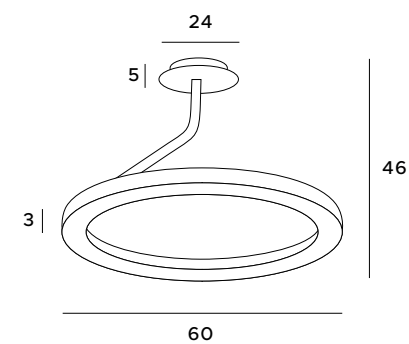

P0153

1x36W LED 1870lm 3000K

białe	white
metal, akryl	metal, acrylic

LED
in. + traf.