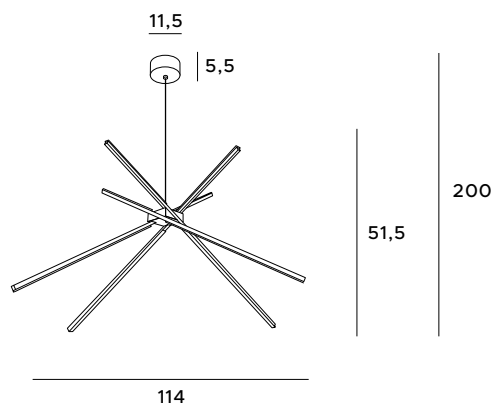

P0270

1x33W LED 2152lm 3000K

białe	white
metal, akryl	metal, acrylic

LED
in. + traf.

P0457

1x33W LED 2152lm CRI90 3000K

złote	gold
metal, akryl	metal, acrylic

LED
in. + traf.