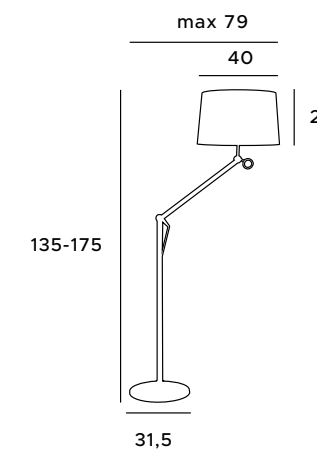

Terra

Lampa podłogowa Terra pięknie prezentuje się w nowoczesnych wnętrzach. Wykonana jest z łamanej w połowie aluminiowej nogi, na której szczycie umieszczono klasyczny, walcowaty abażur obity białą tkaniną. Idealnie uzupełni główne oświetlenie, a także będzie ciekawym akcentem dekoracyjnym w minimalistycznie urządzonej sypialni lub salonie. Sprawdzi się również w przestrzeniach komercyjnych.

The Terra floor lamp looks magnificent in modern interiors. It is made of a half-broken aluminum leg, on the top of which there is a classic, cylindrical lampshade covered with white fabric. It will perfectly complement the main lighting, and will also be a decorative accent in a minimalist bedroom or living room- in the corner or next to a couch. It will also work well in commercial spaces.