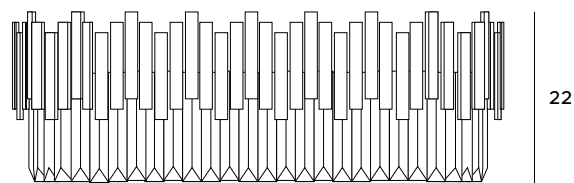

C0164

15x40W E14 230V

złote	gold
metal, szkło	metal, glass

60