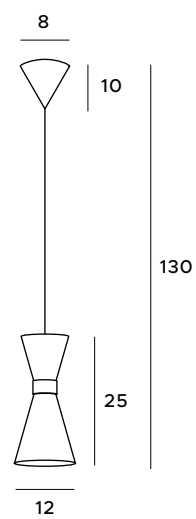

LED
in. + traf.

P0331
6x5W LED 1800lm 3000K

czarny, złoto	black, gold
metal	metal