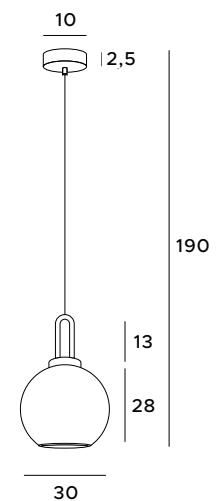

Pluton

Lampa wisząca Pluton to loftowe klimaty w najlepszym wydaniu. Wykonana została z przydymionego szkła w srebrzystym odcieniu w kształcie kopuły. Pięknie filtruje światło i miękko doświetla wnętrze. Sprawdzi się nad stołem w jadalni, wyspą kuchenną, w salonie lub też w komercyjnym wnętrzu, gdzie powinno znajdować się przyjemne dla oczu oświetlenie.

The Pluto pendant lamp represents the loft atmosphere at its best. It is made of smoked glass in a silver shade in the shape of a dome. It beautifully filters the light and softly illuminates the interior. It works well above the dining room table, kitchen island, in the living room or in a commercial interior, where there should be a non-intrusive but eye-pleasing lighting.

P0415

1x60W E27 230V

złote	gold
metal, szkło przydymione piskowane	metal, smoked glass sandblasted