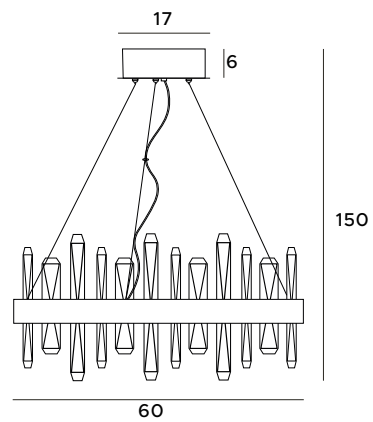

1x 31W 1860lm 3200K

złote	gold
metal, szkło	metal, glass

LED
in. + traf.

P0420