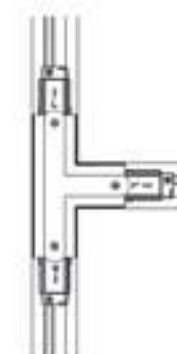

MHT1-T/L-WH
MHT1-T/L-BK
Łącznik T
T connector