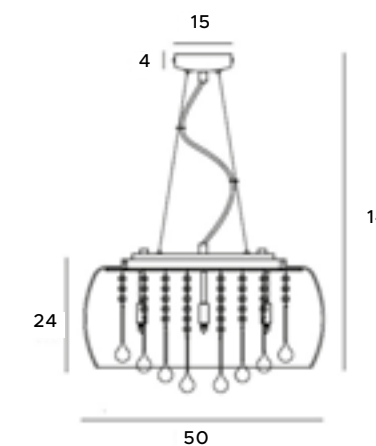

chrom	chrome
szkło lustrzane, metal	mirror glass, metal