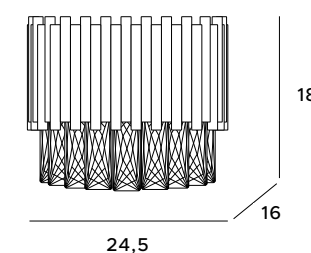

W0250

3x40W G9 230V

złote	gold
metal, szkło	metal, glass