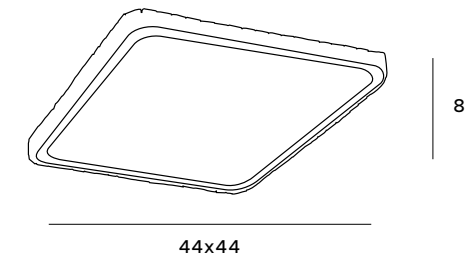

C0118
1x24W LED 1500lm

chrom	chrome
metal, szkło	metal, glass

LED in. + traf.