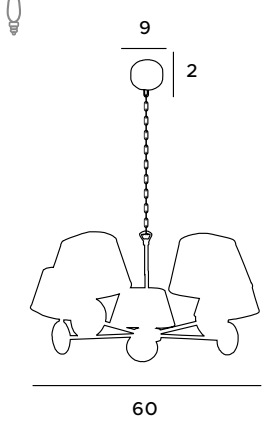

Napoleon

Seria lamp Napoleon będzie nie tylko źródłem światła, ale również wspaniałą ozdobą wnętrza. Lampa wisząca składa się z abażurów w kolorze czarno-złotym, pięknie filtrujących światło rozprawdane miękko po wnętrzu. Kinkiety do wyboru z czarnym lub białym abażurem, świetnie prezentują się jako dodatkowe oświetlenie w dużych wnętrzach.

The Napoleon series of lamps will not only be a source of light, but also a great interior decoration. The pendant lamp consists of black and gold lampshades, beautifully filtering the light distributed softly inside the interior. Wall lamps with a choice of black or white material shades look great as the main or additional lighting in large interiors.

PO127

5x40W E14 230V

chrom, czarny i złoty abajur	chrome, black and gold shade
metal	metal

W0121

1x40W G9 230V

chrom biały abażur	chrome white shade
metal, szkło	metal, glass

W0120

1x40W E14 230V

chrom, czarny i złoty abajur	chrome, black and gold shade
metal	metal