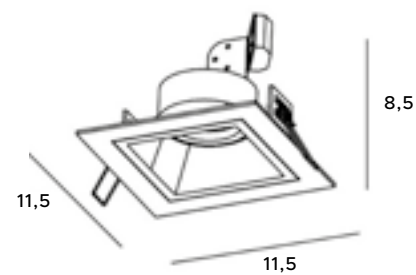

Hit

1x50W GU10 230V

białe	white
metal	metal

2x50W GU10 230V

białe	white
metal	metal

H0090

1x50W GU10 230V

czarne	black
metal	metal

H0091

2x50W GU10 230V

czarne	black
metal	metal

Signal

H0086

1x50W GU10 230V

białe	white
metal	metal

H0087

2x50W GU10 230V

białe	white
metal	metal

H0084

1x50W GU10 230V

czarne	black
metal	metal

H0083

2x50W GU10 230V

czarne	black
metal	metal

8

8