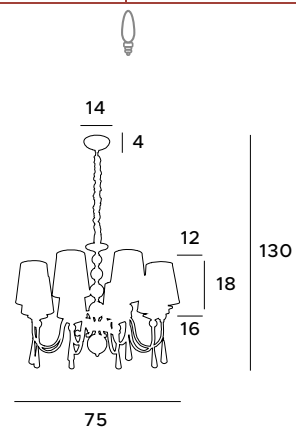

P0109

6x40W E14 230V

chrom,	chrome,
abażur ecru, metal, tkanina, szkło	ecru shade, metal, fabric, glass

P0110  
8x40W E14 230V

chrom,	chrome,
abażur ecru, metal, tkanina, szkło	ecru shade, metal, fabric, glass