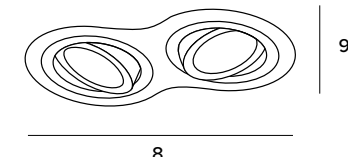

Hit

1x50W GU10 230V

białe	white
metal	metal

2x50W GU10 230V

białe	white
metal	metal

H0090

1x50W GU10 230V

czarne	black
metal	metal

H0091

2x50W GU10 230V

czarne	black
metal	metal

Signal

H0086

1x50W GU10 230V

białe	white
metal	metal

H0087

2x50W GU10 230V

białe	white
metal	metal

H0084

1x50W GU10 230V

czarne	black
metal	metal

H0083

2x50W GU10 230V

czarne	black
metal	metal

8

8