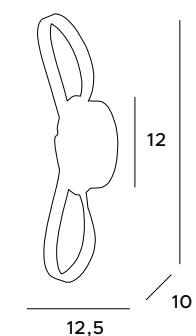

1x9W LED 720lm 3000K

chrom	chrome
metal, akryl	metal, acrylic

LED
in. + traf.