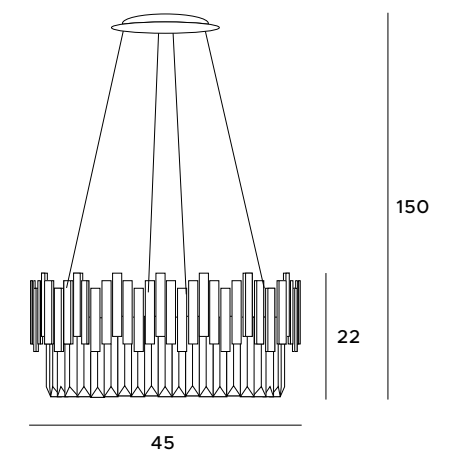

P0368

8x40W E14 230V

złote	gold
metal, szkło	metal, glass