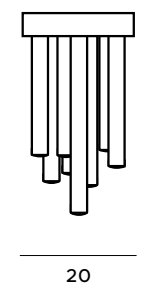

LED 3000K / 4000K
możliwość wymiany
za dodatkową opłatą

LED 3000K / 4000K
can be replaced
for an additional fee

LED 3000K / 4000K
możliwość wymiany
za dodatkową opłatą

LED 3000K / 4000K
can be replaced
for an additional fee