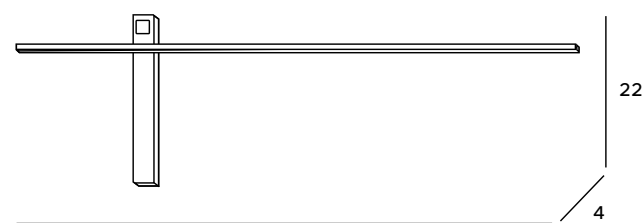

WO284

1x10W LED 700lm 3000K

białe	white
metal, akryl	metal, acrylic

91