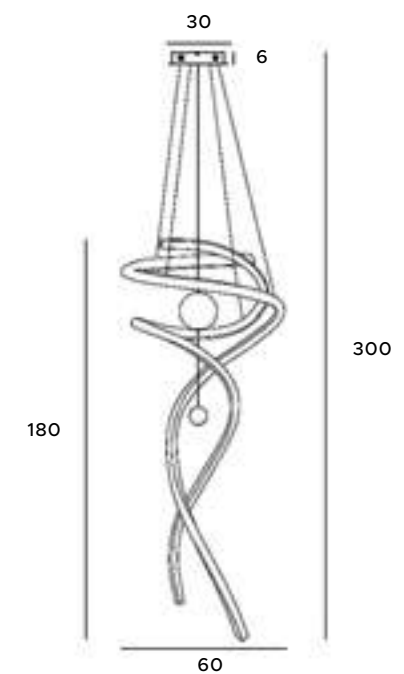

Ritz

Oto wisząca lampa, która stanie się wielką gwiazdą Twojego salonu. Jej wyrafinowana konstrukcja inspirowana jest finezyjnym kształtem spirali. Dzięki temu znakomicie dopełni ona zarówno wnętrza art deco, jak i glamour. Złote wykończenie sprawia, że całość prezentuje się luksusowo, natomiast światło LED zapewnia imponujący efekt. Całość wykonano ze stali nierdzewnej oraz akrylu.

Here is the pendant that will become a shining star of your living room. Its highly refined construction has been inspired by the finesse shape of a spiral. This style and shape will fulfil the art deco and glamour style. Gold finishing makes it appear luxurious, and the LED solution adds to the impressiveness and also also for dimming. The fixture is made out of stainless steel and acrylic.

P0427D

100W 8600lm
CRI 90 3000K

złote	gold
stal nierdzewna, akryl	stainless steel, acrylic