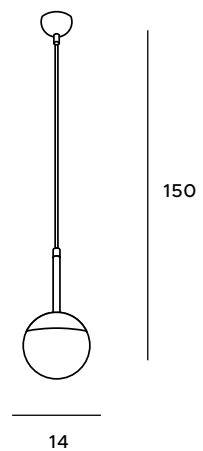

P0241 1x40W E14 230V		P0367 1x40W E14 230V	
złote	gold	czarny	black
metal, błyszczące szkło mleczne	metal, shiny opal glass	metal, błyszczące szkło mleczne	metal, shiny opal glass