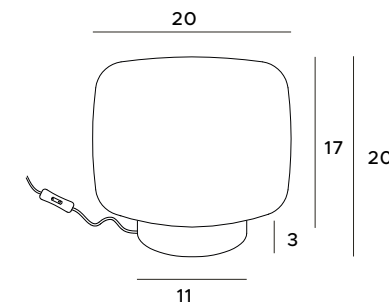

1xE27 T45 max 5W LED 230V

złote szcztokowane	brushed gold
metal, błyszczące	shiny
szkło mleczne	opal glass

W0296