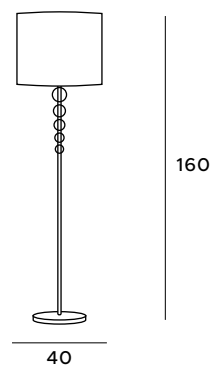

1x60W E27 230V

chrom, kremowe	chrome, off white
metal, tkanina, akryl	metal, fabric, acrylic

40

160

P0059

3x40W E27 230V

chrom, kremowe	chrome, off white
metal, tkanina, akryl	metal, fabric, acrylic