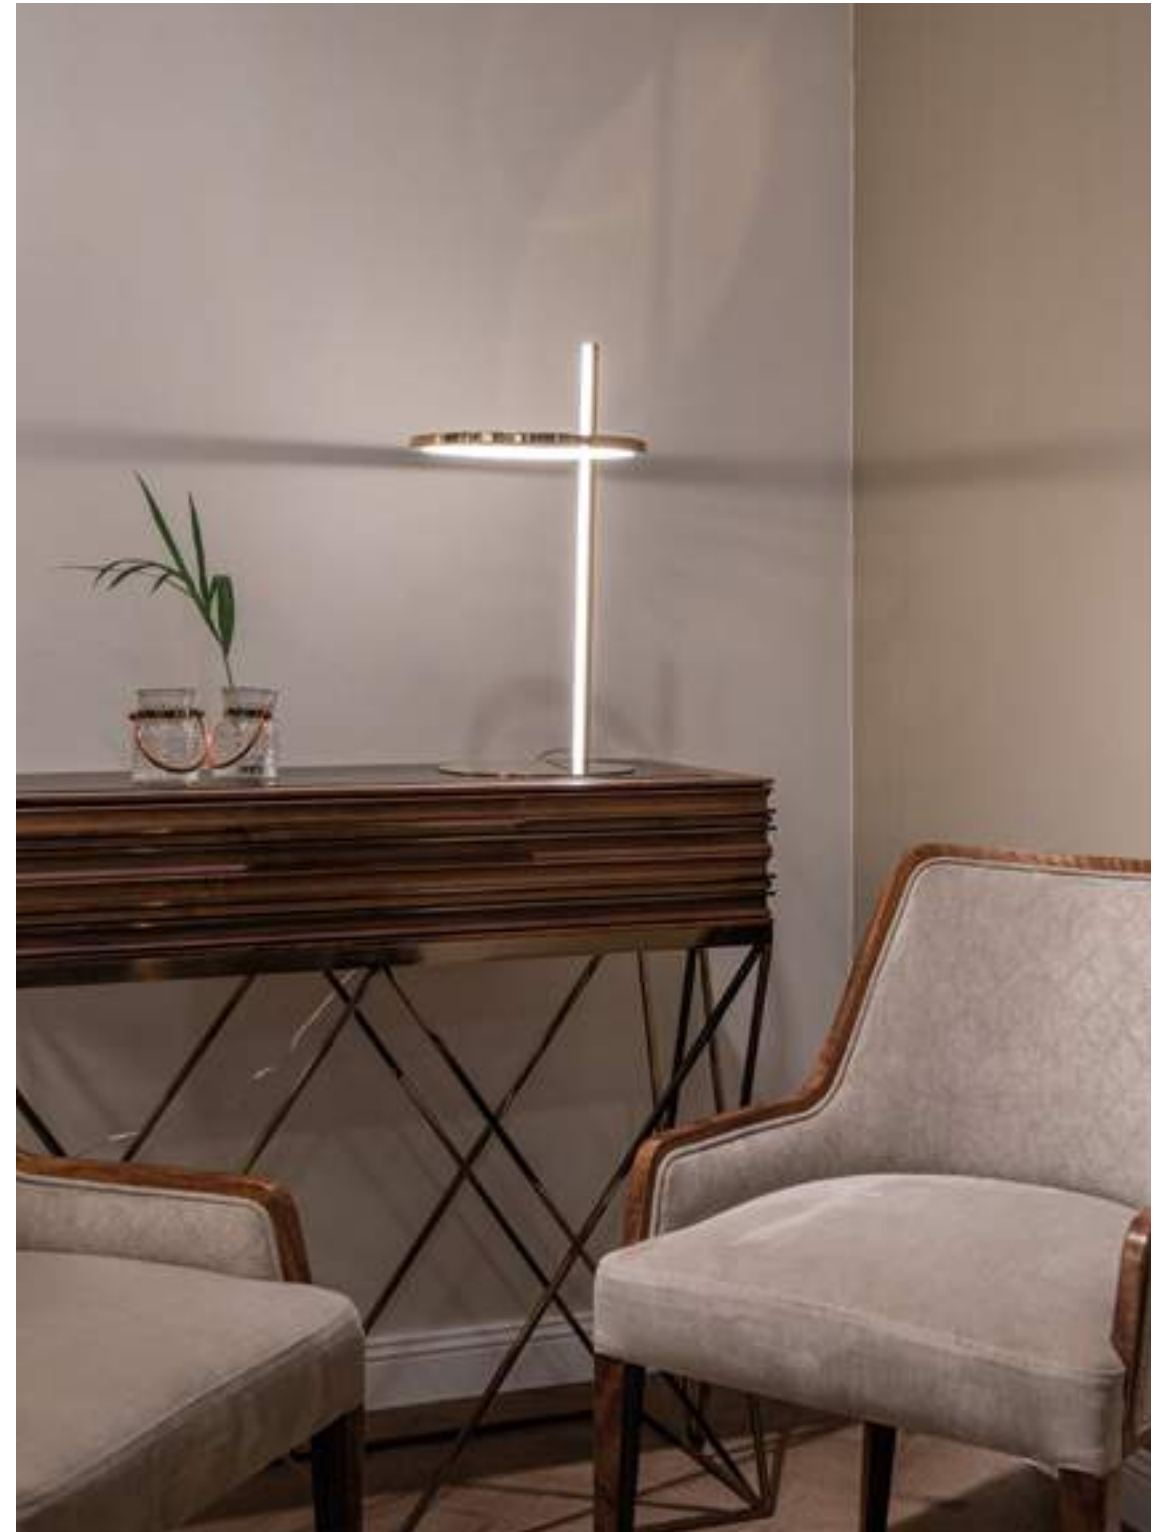

# Luxury

Urzekająca kształtem i formą lampa wisząca Luxury, może stanowić nietuzinkową ozdobę niejednego miejsca. Prosta i minimalistyczna, a jednocześnie wpadająca łatwo w oko, nada wielu pomieszczeniom szyku i elegancji. Z serii Luxury dostępne do wyboru są większe lub mniejsze obręcze opraw, które w sposób idealny udekorują wnętrza restauracyjne jak i hotelowe.