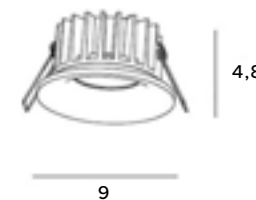

H0117		H0118		H0112	
Oprawa do zastosowania z modułem świetlnym LED H0112 To be used with H0112 light module				1x9W LED 850lm CRI 90+ 3000K	
białe metal	white metal	czarne metal	black metal	czarne metal	black metal

H0096		H0098		H0100	
biały white		biały white		biały white	
H0097		H0099		H0101	
1x8W LED 610lm CRI90 3000K		1x8W LED 610lm CRI90 3000K		1x8W LED 610lm CRI90 3000K	
czarne aluminium	black aluminium	czarne aluminium	black aluminium	czarne aluminium	black aluminium