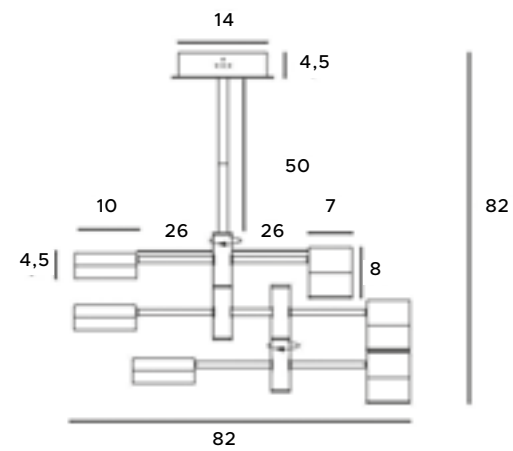

P0405

6x7W LED 2520lm

złote, czarne	gold, black
metal, akryl	metal, acrylic

LED
in. + traf.