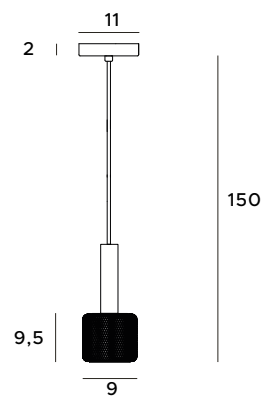

1 x 5W LED 450lm
CRI 80+ 3000K

złote, czarny mat	gold, black matt
metal, akryl	metal, acrylic

W0293