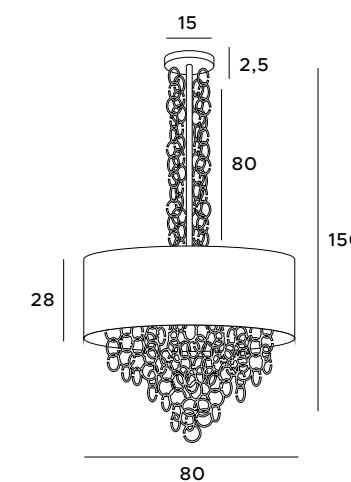

P0293

5x40W E14 230V

złoto, czarny	gold, black
metal, tkanina	metal, fiber