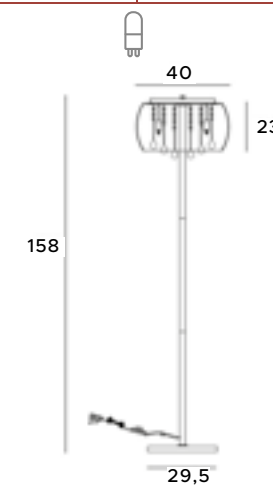

chrom	chrome
szkło lustrzane, metal	mirror glass, metal