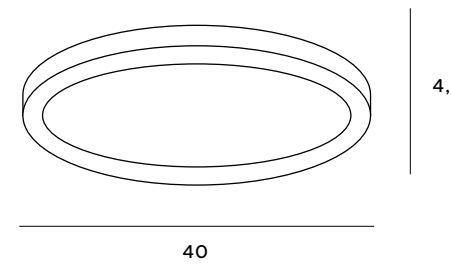

2875
1x24W LED 1500lm

chrom	chrome
metal, szkło	metal, glass

LED in. + traf.