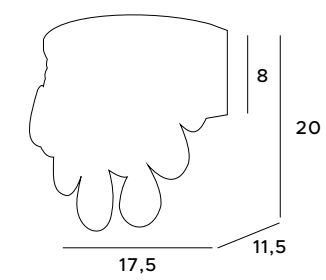

W0063

2x40W G9 230V

chrom	chrome
metal, szkło	metal, glass