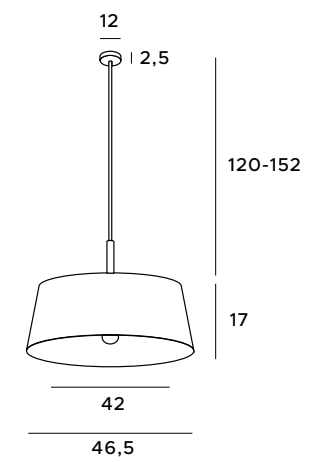

P0402		P0401	
1 x max 60W E27 230V		1 x max 60W E27 230V	
białe, srebrne	white, silver	czarne, złote	black, gold
metal	metal	metal	metal