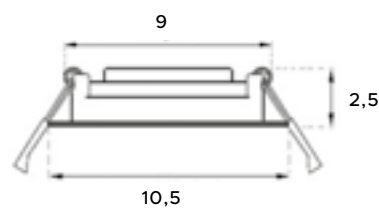

H0117		H0118		H0112	
Oprawa do zastosowania z modułem świetlnym LED H0112 To be used with H0112 light module				1x9W LED 850lm CRI 90+ 3000K	
białe metal	white metal	czarne metal	black metal	czarne metal	black metal

H0096		H0098		H0100	
biały white		biały white		biały white	
H0097		H0099		H0101	
1x8W LED 610lm CRI90 3000K		1x8W LED 610lm CRI90 3000K		1x8W LED 610lm CRI90 3000K	
czarne aluminium	black aluminium	czarne aluminium	black aluminium	czarne aluminium	black aluminium