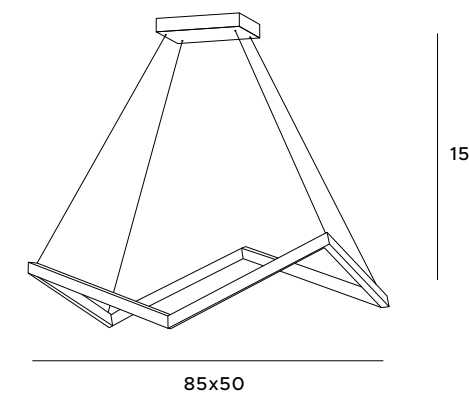

# Oxford

Lampa wisząca Oxford to połączenie ciekawego designu z wysoką jakością wykonania. Oprawa ma kształt sfery wykonanej z akrylowych elementów, w której wnętrzu umieszczono źródło światła. Doskonale sprawdzi się jako główne oświetlenie lub sposób doświetlenia wybranych powierzchni.