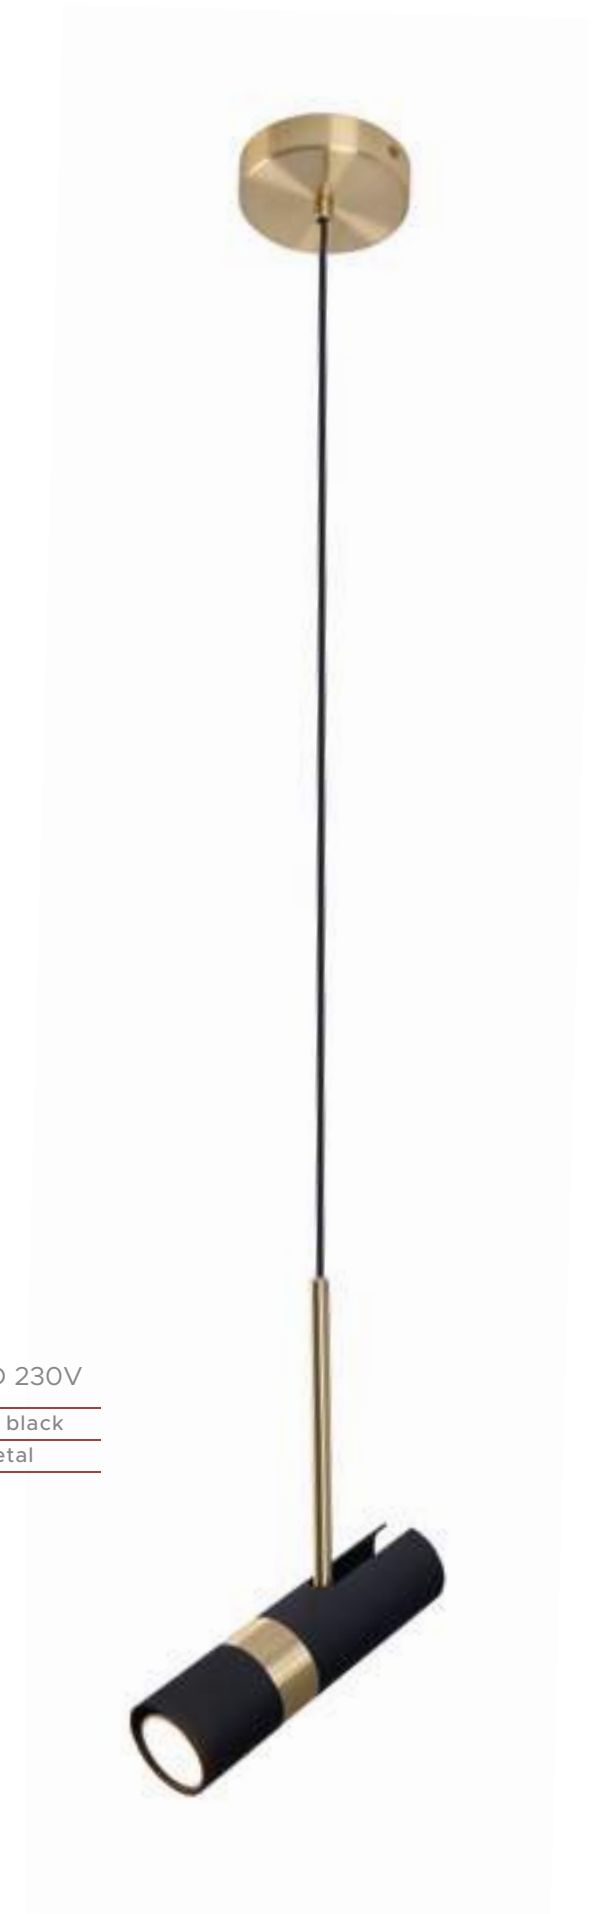

złote, czarne	gold, black
metal	metal

**C0196**  
max 4 x GU10 5W LED 230V

złote, czarne	gold, black
metal	metal

C0195		P0408	
max 2 x GU10 5W LED 230V		max 1 x GU10 5W LED 230V	
złote, czarne	gold, black	złote, czarne	gold, black
metal	metal	metal	metal