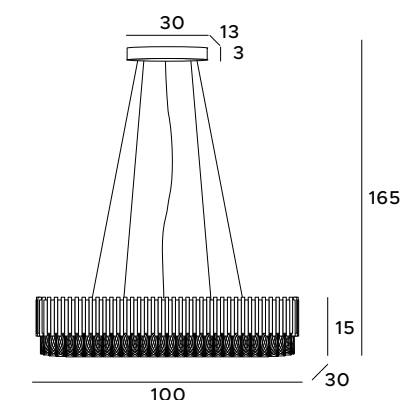

# Plaza

Lampy wiszące Plaza zachwycają niepowtarzalnym wyglądem, nawiązującym do czasów secesyjnych. To nie tylko źródło światła, ale również wspaniały akcent dekoracyjny, przypominający elegancką biżuterię. Oprawa została zaprojektowana i wykonana z dbałością o detale. Idealnie pasuje do dużych, przestronnych wnętrz i wysokich sufitów. Do wyboru jest mniejsza i większa wersja lampy.