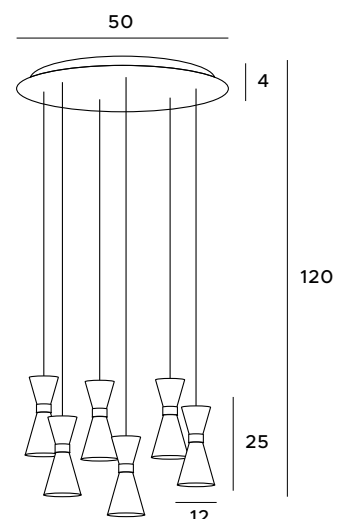

LED
in. + traf.