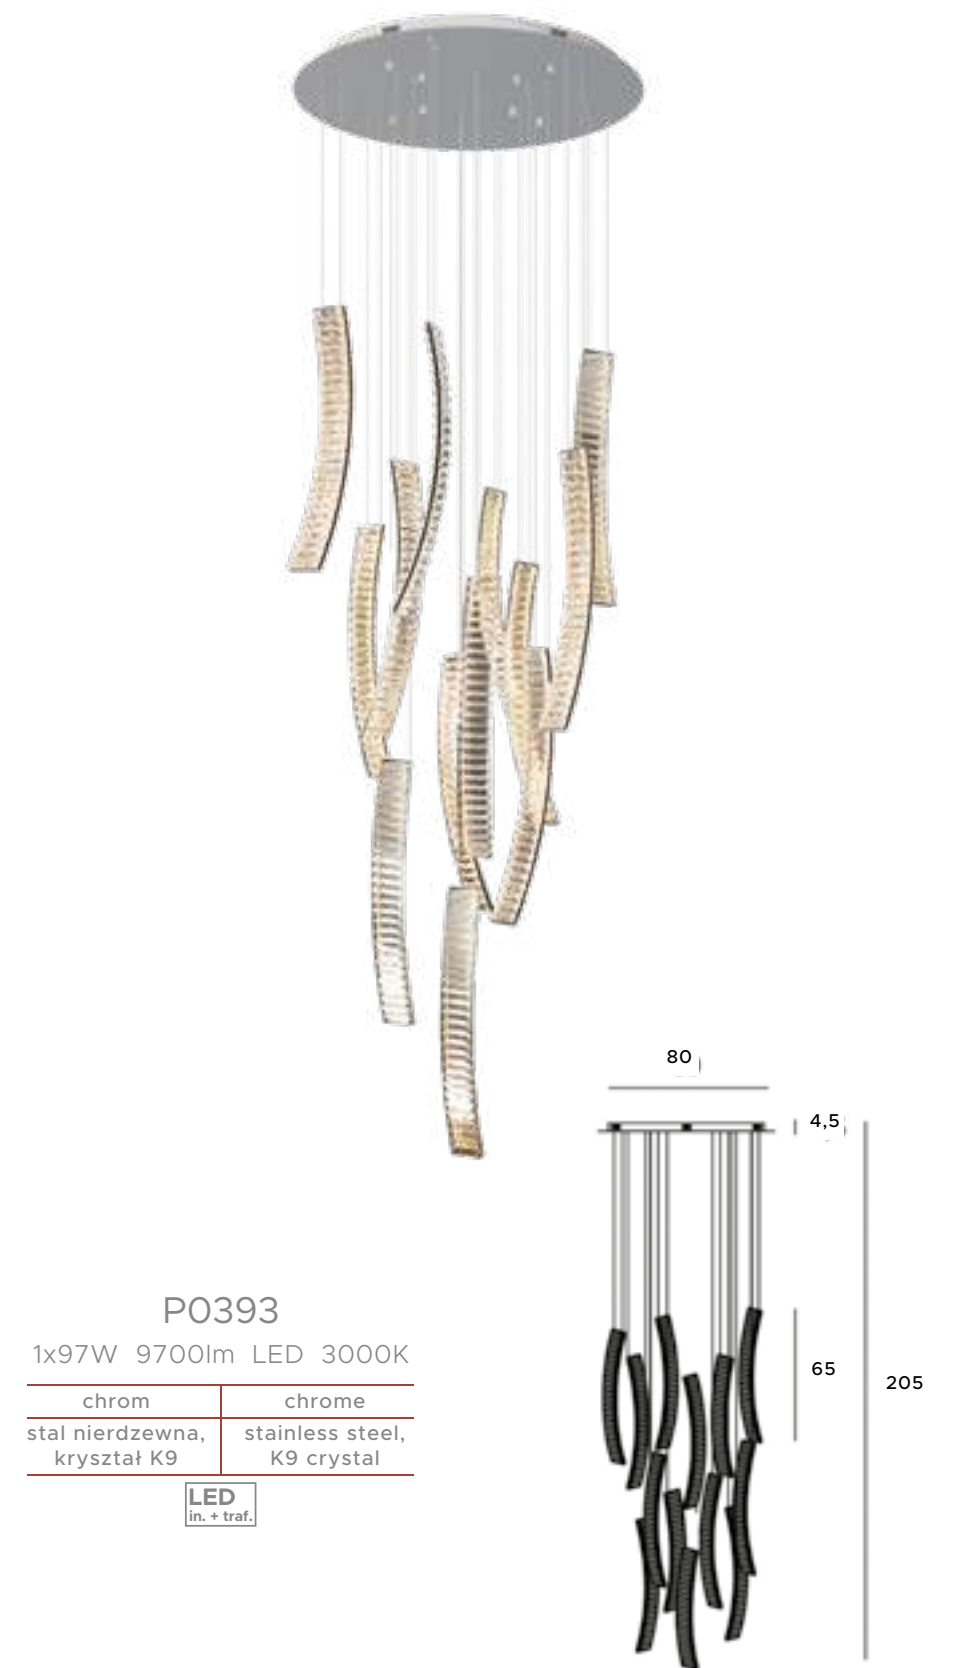

P0393

1x97W 9700lm LED 3000K