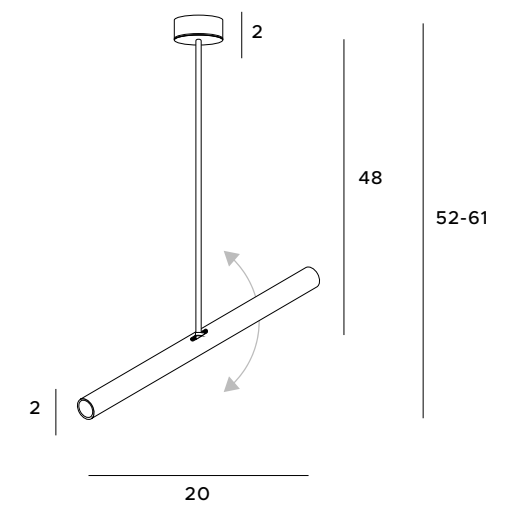

Figaro

Lampa wisząca Figaro w oszczędnej czarnej, minimalistycznej oprawie, sprawdzi się wszędzie tam, gdzie potrzebne jest punktowe światło, które można ustawić w dowolnym kierunku. Oprawa świetnie prezentuje się w nowoczesnej łazience, zamontowana podwójnie nad lustrem lub w miejscach, gdzie łuna światła ma oświetlać konkretny obszar.

The Figaro hanging lamp is a perfect solution to spaces where a spotlight which can be directed in any position is necessary. Figaro's economical black frame will not overwhelm the interior, but do the required job-shine light in style. The luminaire looks good in the bathroom, mounted above the mirror or in places where the glow of light should illuminate a specific area.

P0362

1x5W LED 300lm 3000K

czarna	black
metal	metal

LED
in. + traf.