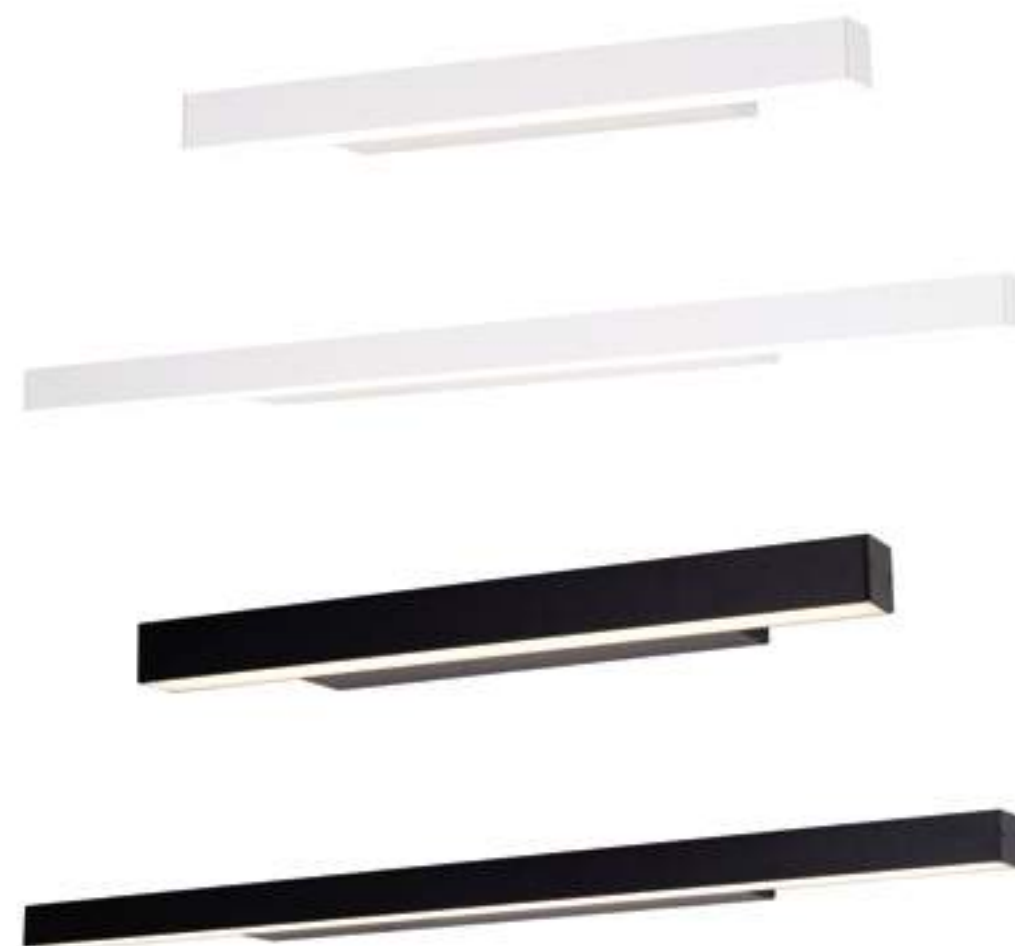

C0190   C0124
C0190D   C0124D
czarna | black   biała | white