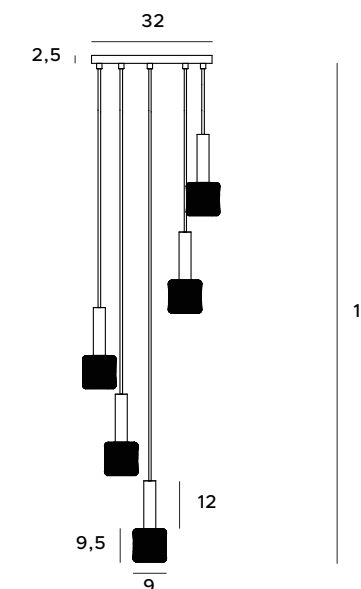

P0439

5x5W LED 2250lm
CRI 80+ 3000K

złote, czarny mat	gold, black matt
metal, akryl	metal, acrylic