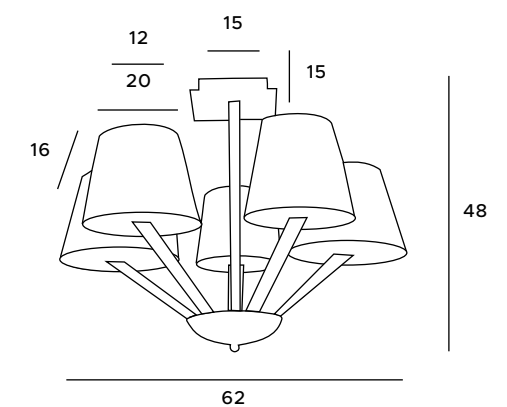

5103/5A BK/NM

5x40W E27 230V

czarne, satyna	black, satin nickel
metal, tkanina	metal, fabric