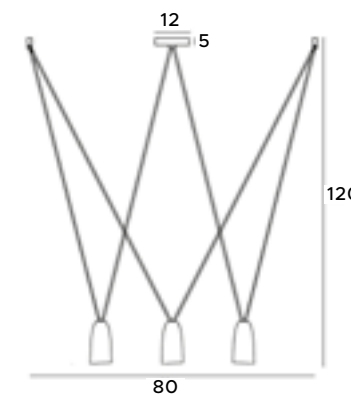

3x40W G9 230V

czarne metal	black metal

P0400