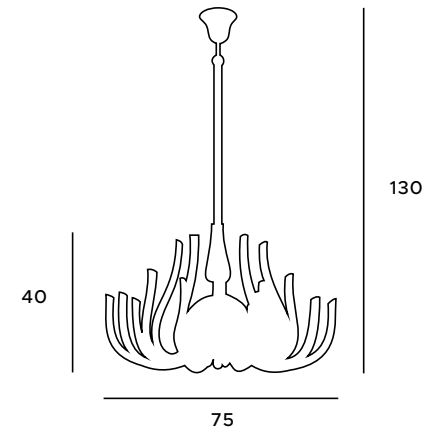

P0072

20x10W G4 230V

chrom	chrome
metal, tkanina, szkło dymione	metal, fabric, smoked glass