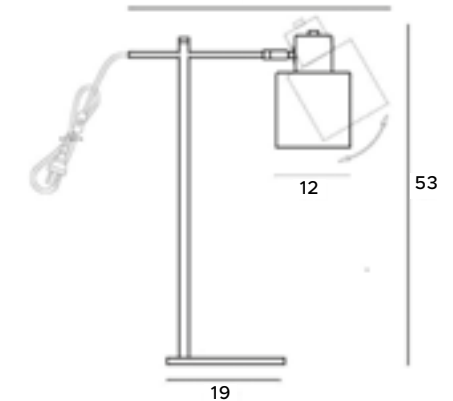

W0188

1x60W E27 230V

czarne metal	black metal
--------------	-------------

32

T0025

1x60W E27 230V

czarne metal	black metal
--------------	-------------

43