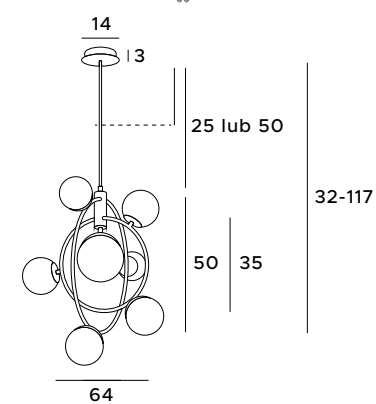

P0379

7x40W G9 230V

złote	gold
metal, szkło	metal, glass

- 3x | 12
- 3x | 15
- 1x | 18

P0378

7x40W G9 230V

złote	gold
metal, szkło	metal, glass

- 5x | 12
- 1x | 15
- 1x | 18