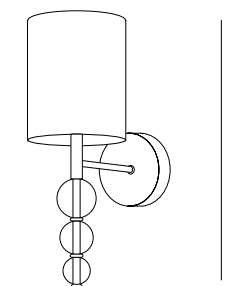

1x40W E14 230V

chrom, kremowe	chrome, off white
metal, tkanina, akryl	metal, fabric, acrylic