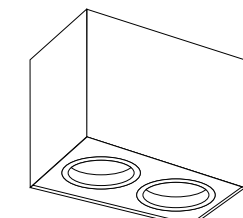

2x50W GU10 230V

czarne	black
metal	metal