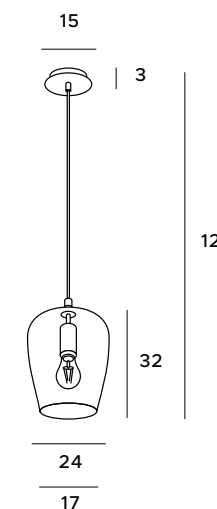

P0300

1x60W E27 230V

mosiądz	brass
metal, szkło bursztynowe	metal, amber glass

P0301

1x60W E27 230V

mosiądz	brass
metal, szkło przydymione	metal, smoked glass