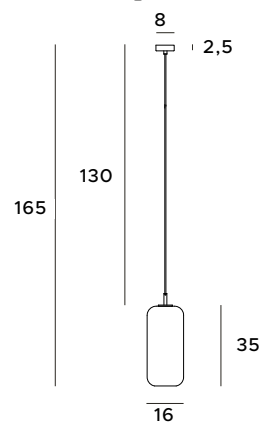

1x60W E27 230V

złote szcztokowane	brushed gold
metal, błyszczące	shiny
szkło mleczne	opal glass

PO450