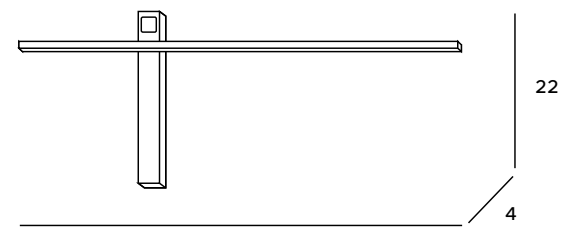

W0282

1x6W LED 420lm 3000K

białe	white
metal, akryl	metal, acrylic