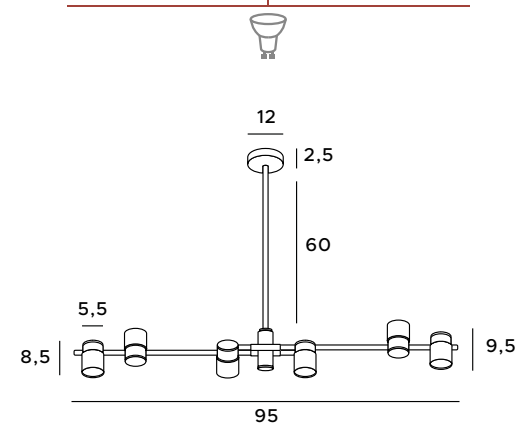

P0409
max 6 x GU10 5W LED 230V

złote, czarne	gold, black
metal	metal