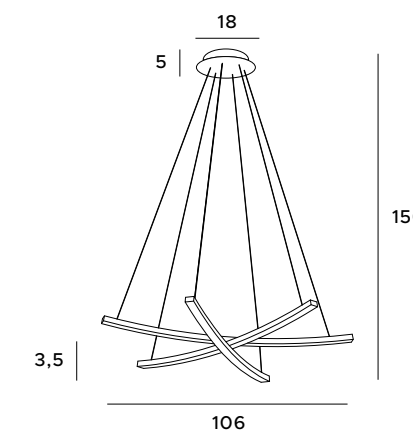

P0312D

3x12W 2200lm 3000K

miedź	copper
stal nierdzewna, akryl	stainless steel, acrylic