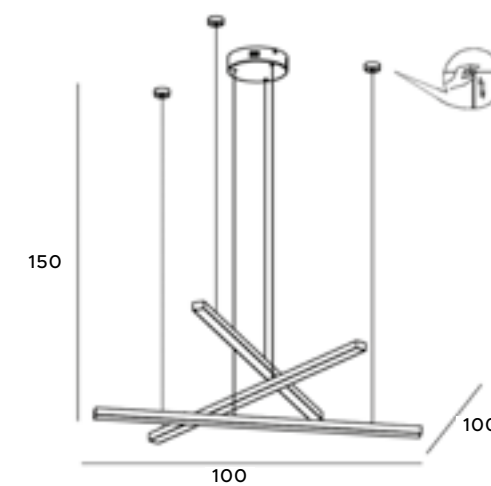

P0311 P0311D
3x12W 2200lm 3000K

czarne	black
stal nierdzewna, akryl	stainless steel, acrylic