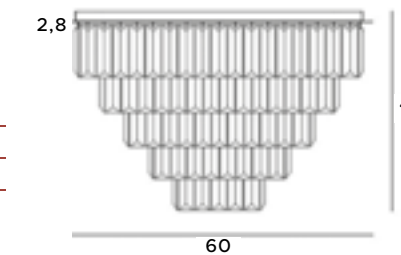

15x40W G9 230V

złote	gold	chrom	chrome
metal, szkło	metal, glass	metal, szkło	metal, glass

C0137

15x40W G9 230V

złote	gold	chrom	chrome
metal, szkło	metal, glass	metal, szkło	metal, glass