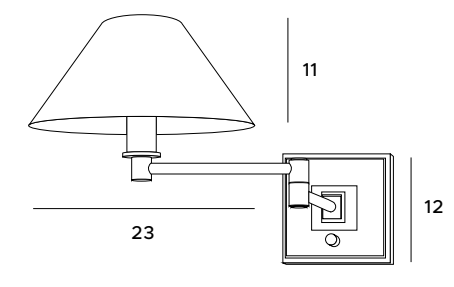

W0239

1x40W E14 230V

mosiądz	brass
metal	metal