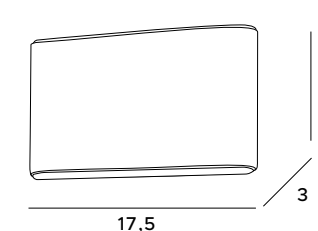

W0201

2x4W LED 626lm 3000K

białe	white
metal, akryl	metal, acrylic

LED
in. + traf.