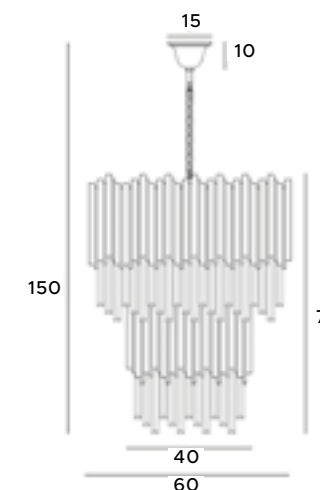

P0283

16x40W E14 230V

złote	gold
metal, szkło	metal, glass