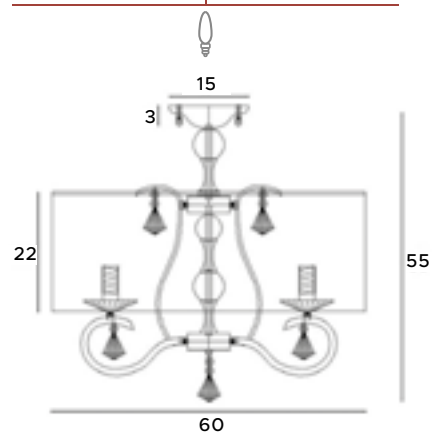

CO060

5x40W E14 230V

chrom, abażur ecru	chrome, ecru shade
metal, tkanina, szkło	metal, fabric, glass