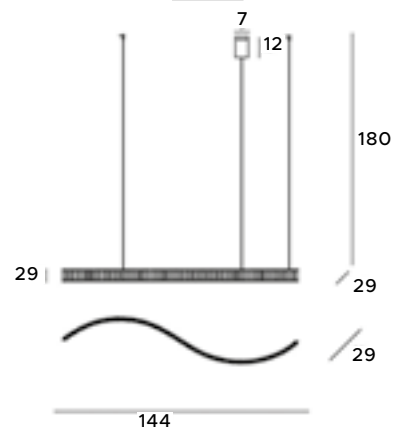

P0391

1x18W 1800lm LED 3000K

chrom	chrome
stal nierdzewna, kryształ K9	stainless steel, K9 crystal

LED
in. + traf.