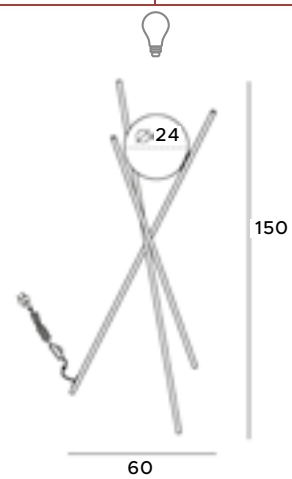

T0044

1 x max 60W E27 230V

mosiądz	brass
metal, białe szkło	metal, white glass

35

60

F0055

1 x max 60W E27 230V

mosiądz	brass
metal, białe szkło	metal, white glass