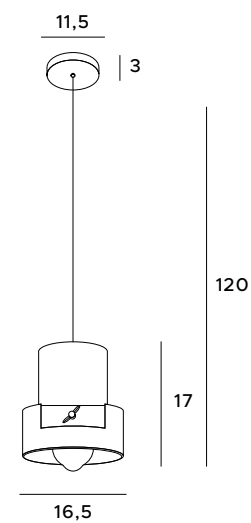

P0349

1x40W E27 230V

czarne	black
metal, drewno	metal, wood