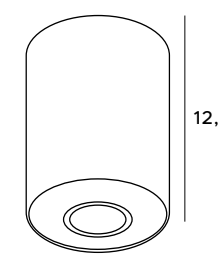

1x50W GU10 230V

czarne	black
metal	metal

9,5