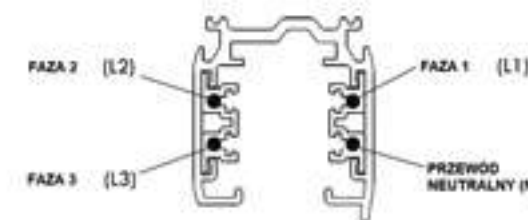

przekrój szyny
track cross-section