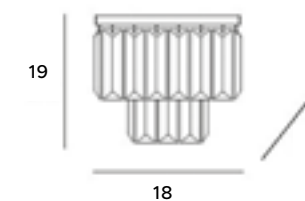

# Montreal

Kinkiet Montreal to propozycja do wnętrz w stylu retro i glamour. Wykonany jest w mosiężnej lub chromowanej oprawie oraz szklanych kryształach. Sprawdzi się jako uzupełnienie górnego oświetlenia, a także jako wyjątkowa ozdoba wnętrza. Oprawa ta będzie idealna do sypialni, salonu i wnętrz komercyjnych – restauracji i hotelowych apartamentów.