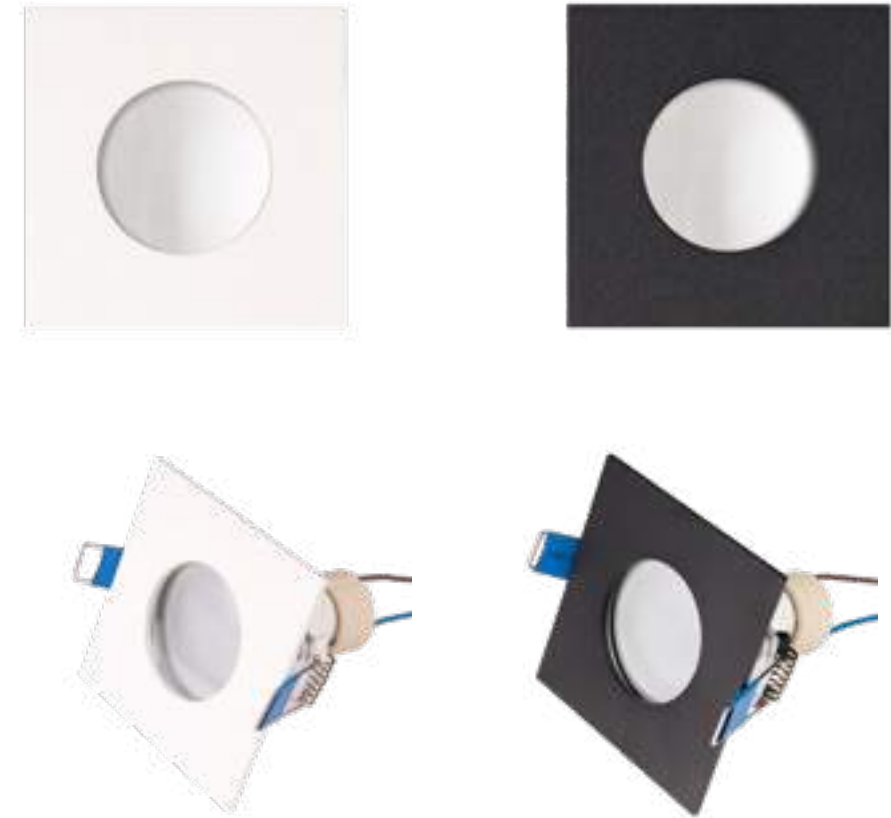

# Square

H0092

1x50W GU10 230V

białe	white
metal, szkło	metal, glass

H0093

1x50W GU10 230V

czarne	black
metal, szkło	metal, glass