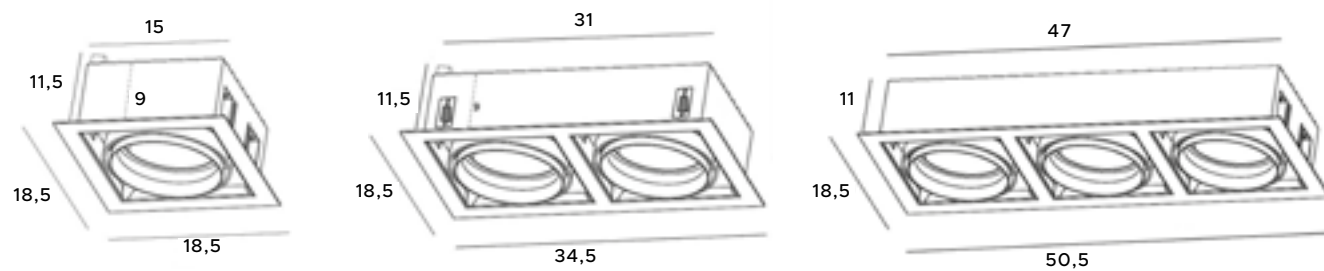

H0059		H0060		H0061		
biały	white	biały	white	białe	white	white
H0048		H0049		H0041		
1x50W AR111 GU10 230V		2x50W AR111 GU10 230V		1x50W GU10 230V		
czarne	black	czarne	black	białe	white	chrom
metal	metal	metal	metal	metal	metal	metal

H0036		H0037		H0038	
H0039		H0040		H0041	
1x50W GU10 230V		1x50W GU5.3 12V		1x50W GU5.3 12V	
białe	white	metal	brushed	chrom	chrome
metal	metal	szcztokowany	metal	metal	metal