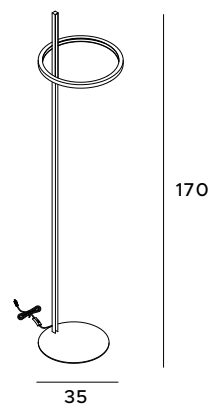

1x27W LED 2700lm 3000K

złote	gold
stal nierdzewna	stainless steel

LED
in. + traf.

40

T0042