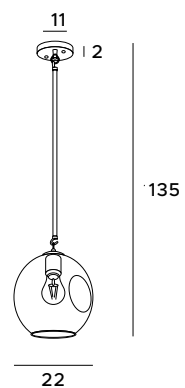

1x60W E27 230V

mosiądz	brass
metal, szkło przezroczyste	metal, transparent glass

P0366