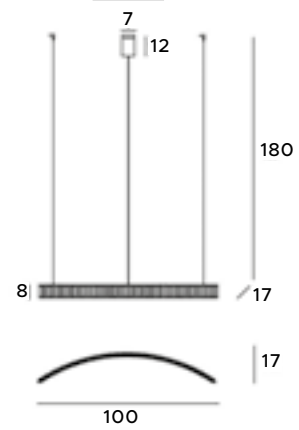

P0392

1x13W 1300lm LED 3000K

chrom	chrome
stal nierdzewna, kryształ K9	stainless steel, K9 crystal

LED
in. + traf.