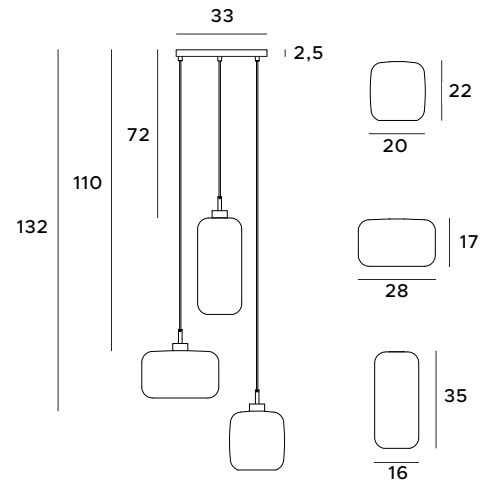

P0451
3x60W E27 230V

złote szczotkowane	brushed gold
metal, błyszczące szkło mleczne	shiny opal glass