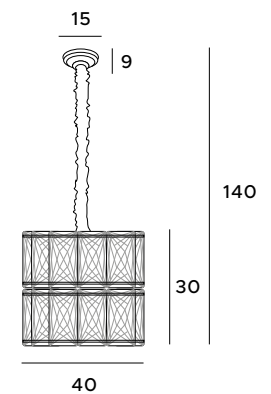

# Passion

Stylowe lampy Passion złożone z cylindrycznych elementów, przypominają kształtem wydłużony owal, skrywający aż szesnaście punktów świetlnych. Wnętrze zostało wypełnione setkami szklanych kryształów. Stanowią one nie tylko źródło światła, ale również świetny dodatek dekoracyjny. Najlepiej wyglądają w aranżacjach urządzonych z przepychem np. w hotelowym lobby.