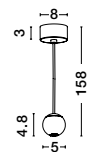

NOCCI - 9103212

Black Aluminium
Black Fabric Wire
LED 4.5 Watt 230 Volt
220Lm 3000K IP20
D: 5 H: 158 cm