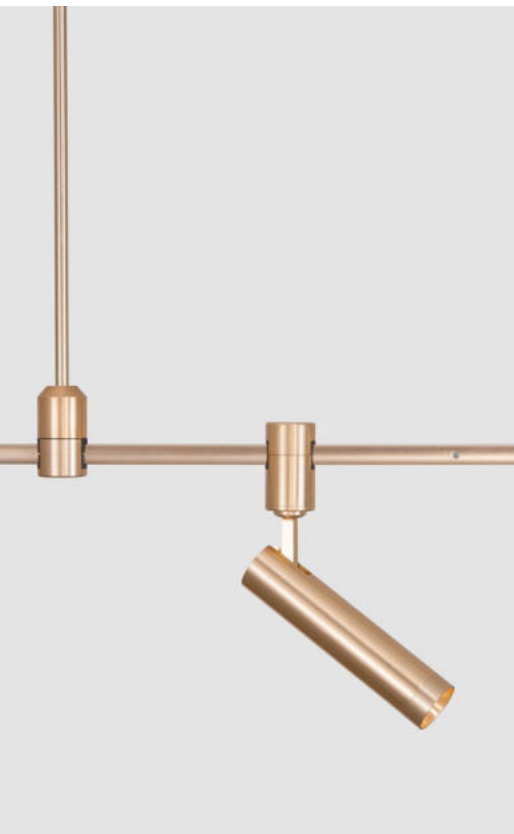

CRI
90

Photo	Code	Material	Watt	Volt	LED Chip	Dimension (cm)	Lumen	CRI	UGR	Beam Angle	Kelvin	Protection	Adj.	Driver Included	Dim.	Class
	9090292	Satin Gold Aluminium	10W	DC24V	Osram	L:25 W:2.6 H:4.4	430Lm	>90	<18	120°	3000K	IP20	X	X	X	III
	9090293	Sandy Black Aluminium	10W	DC24V	Osram	L:25 W:2.6 H:4.4	430Lm	>90	<18	120°	3000K	IP20	X	X	X	III
	9090281	Satin Gold Aluminium	5W	DC24V	Philips	D:3 H:14.9	300Lm	>90	<18	120°	3000K	IP20	X	X	X	III
	9180561	Sandy Black Aluminium	5W	DC24V	Philips	D:3 H:14.9	300Lm	>90	<18	120°	3000K	IP20	X	X	X	III
	9180562	Sandy Black Aluminium	5W	DC24V	Cree	D:3.2 H:13.5	330Lm	>90	<14	35°	3000K	IP20	✓	X	X	III
	9090282	Satin Gold Aluminium	5W	DC24V	Cree	D:3.2 H:13.5	330Lm	>90	<14	35°	3000K	IP20	✓	X	X	III
	9090285	Sandy Black Aluminium	5W	DC24V	Osram	D:6 H:10.6	300Lm	>90	<18	120°	3000K	IP20	X	X	X	III
	9090286	Satin Gold Aluminium	5W	DC24V	Osram	D:6 H:10.6	300Lm	>90	<18	120°	3000K	IP20	X	X	X	III