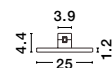

CRI 90

MOVABLE

MOVABLE

Photo	Code	Material	Watt	Volt	LED Chip	Dimension (cm)	Lumen	CRI	UGR	Beam Angle	Kelvin	Protection	Adj.	Driver Included	Dim.	Class
	9028818	Sandy Black Aluminium	15W	DC24V	Osram	D: 16 H: 27.3	1100Lm	>90	<14	120°	3000K	IP20	✓	X	X	III
	9028817	Satin Gold Aluminium	15W	DC24V	Osram	D: 25 H: 4.4	1100Lm	>90	<14	120°	3000K	IP20	X	X	X	III
	9028925	Sandy Black Aluminium	15W	DC24V	Osram	D: 25 H: 4.4	1100Lm	>90	<14	120°	3000K	IP20	X	X	X	III
	9190615	Sandy Black Aluminium	15W	DC24V	Osram	L: 45.4 H: 7.4	1100Lm	>90	<18	120°	3000K	IP20	X	X	X	III
	9190619	Sandy Black Aluminium	20W	DC24V	Osram	L: 75.5 H: 4	1400Lm	>90	<18	120°	3000K	IP20	✓	X	X	III
	9028838	Sandy Black Aluminium	38W	DC24V	Osram	L: 150 H: 4	2660Lm	>90	<18	120°	3000K	IP20	✓	X	X	III