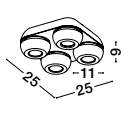

Sandy White Metal
LED 4x5 Watt 230 Volt
1600Lm 3000K IP20
L: 25 H: 9 cm

GON - 9105103