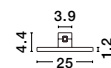

ARTE | **9028817**
15W · 3000K