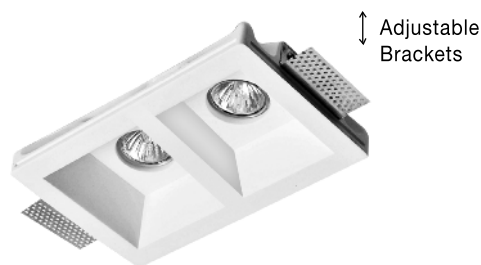

TOBIA | 61853201

White Gypsum
Adjustable Brackets
GU10 2x35 Watt 230 Volt
IP20 Bulb Excluded
L: 21.4 W: 11.7 H: 6 cm
Cut Out: 21.7 x 12 cm