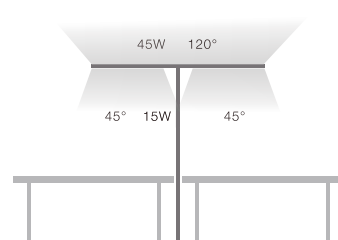

↑ UP

GAL | 9008801

Sandy Black Aluminium
LED Up 30 Watt & Down 10 Watt
Up 2700Lm & Down 900 Lm
3000K 230 Volt UGR<14 IP65
L: 95.6 W: 3.5 H: 200 cm

GAL | 9008815

Sandy Black Aluminium
LED Up 45 Watt & Down 15 Watt
Up 4050Lm & Down 1350Lm
3000K 230 Volt UGR<14 IP65
L: 160 W: 3.5 H: 200 cm