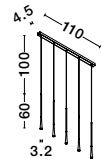

GOCCIO - 9504001

Black Aluminium & Steel
Black Fabric Wire
LED 5x7 Watt 230 Volt
1065Lm 3000K IP20
L: 110 W: 4.5 H: 60 Hz: 160 cm