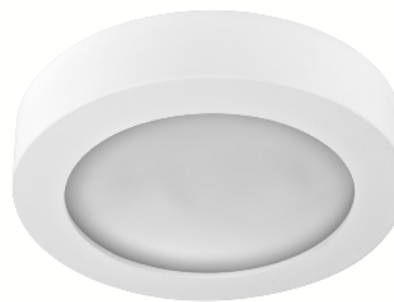

BONA | 41880401

White Gypsum & Glass
E27 3x25 Watt 230 Volt
IP20 Bulb Excluded
D: 51 H: 7 cm