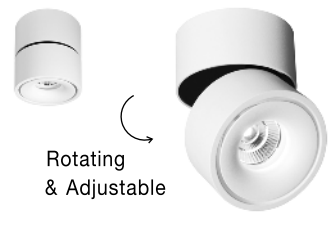

UNIVERSAL | 62004 · 13W