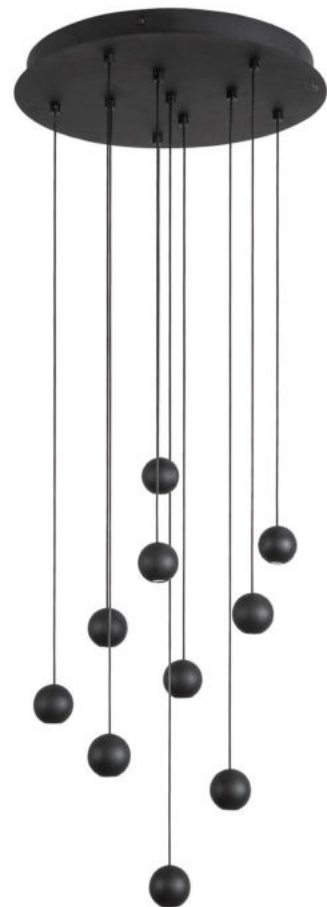

**NOCCI - 9103212**

Black Aluminium  
Black Fabric Wire  
LED 4.5 Watt 230 Volt  
220Lm 3000K IP20  
D: 5 H: 158 cm

**NOCCI - 9303952**

Black Aluminium  
Black Fabric Wire  
LED 10x4.5 Watt 230 Volt  
1860Lm 3000K IP20  
D: 40.5 H:150 cm