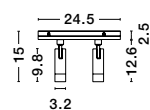

ABER | **9136126**
10W · 3000K