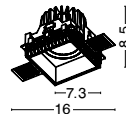

BELLUNO | 8014910