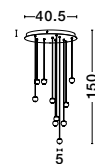

NOCCI - 9303952

Black Aluminium
Black Fabric Wire
LED 10x4.5 Watt 230 Volt
1860Lm 3000K IP20
D: 40.5 H:150 cm