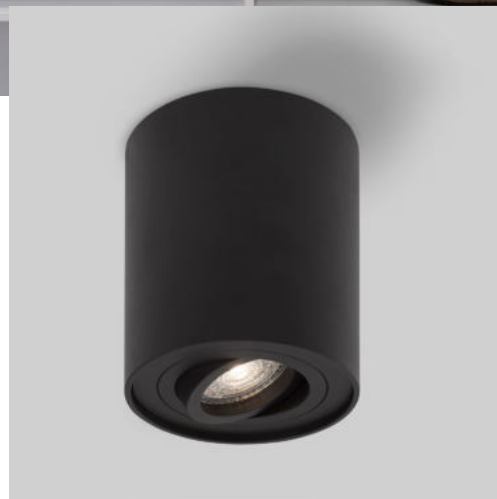

MOUNTED SOLUTIONS