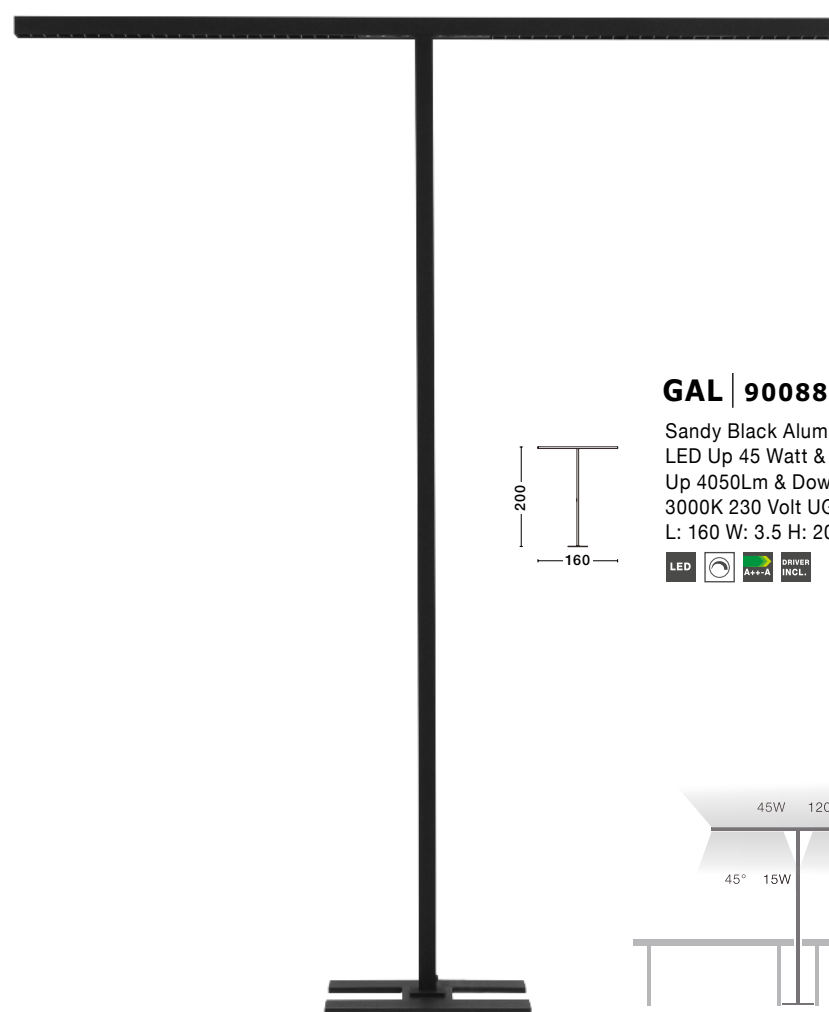

GAL | 9008815

Sandy Black Aluminium
LED Up 45 Watt & Down 15 Watt
Up 4050Lm & Down 1350Lm
3000K 230 Volt UGR<14 IP65
L: 160 W: 3.5 H: 200 cm