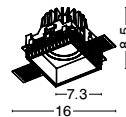

BELLUNO | 8019109