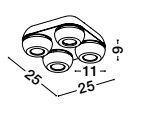

Sandy Black Metal
LED 4x5 Watt 230 Volt
1600Lm 3000K IP20
L: 25 H: 9 cm