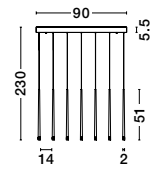

GIONO - 9601007

Sandy Black Aluminium
& Acrylic
LED 7x3 Watt 230 Volt
1280Lm 3000K IP20
L: 90 W: 5 H₁: 51 H₂: 230 cm