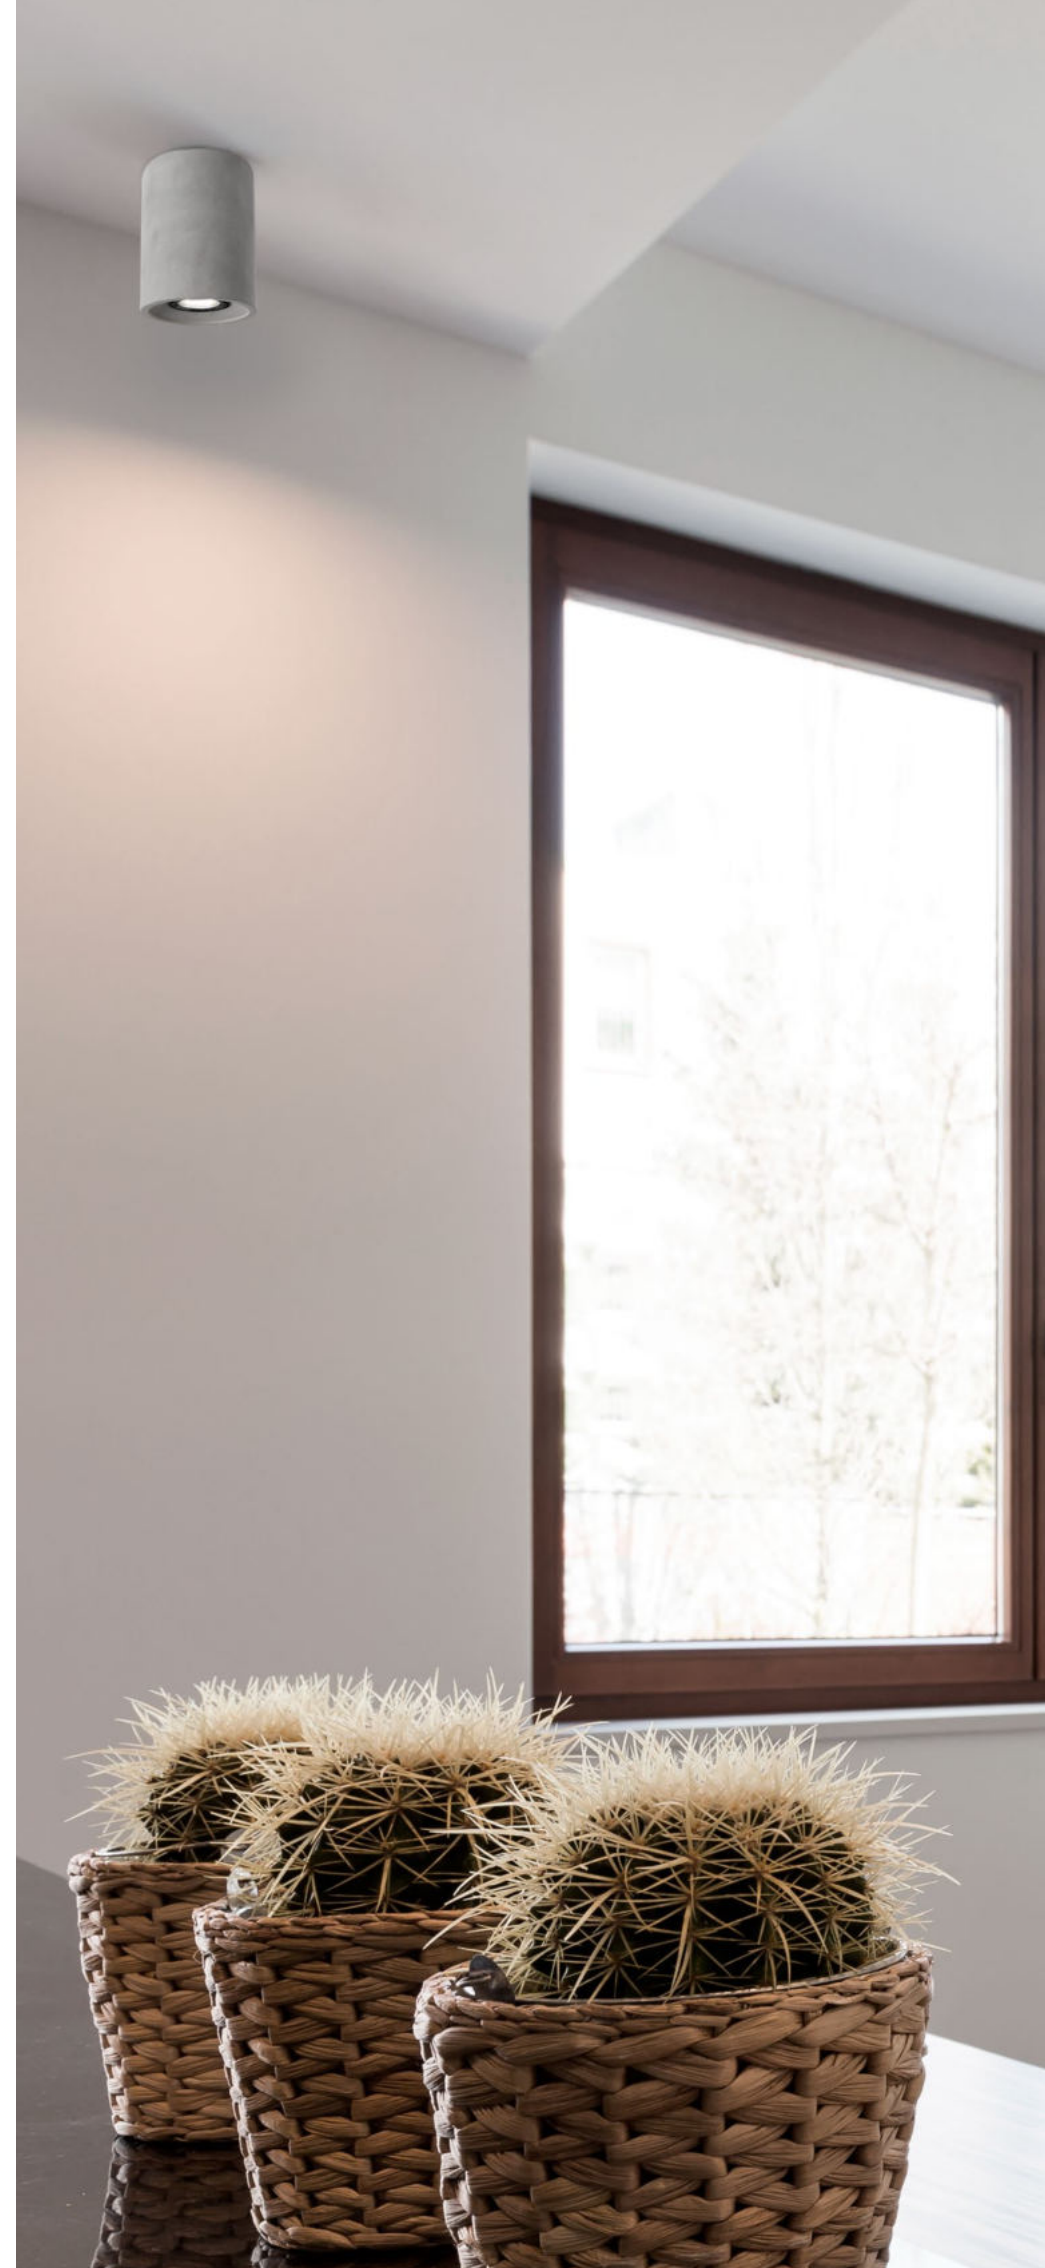

SINTRA | 9168241

Gray Concrete
GU10 1x35 Watt 230 Volt
IP20 Bulb Excluded
D: 13 H: 15 cm

SINTRA | 9168242

Gray Concrete
GU10 1x35 Watt 230 Volt
IP20 Bulb Excluded
L: 13 W: 13 H: 15 cm

CADMO | 61625401

Gray Concrete
G9 1x40 Watt 230 Volt
IP20 Bulb Excluded
L: 11.5 W: 11.5 H: 11.5 cm

ZERINO | 9170202

Gray Concrete
G9 1x40 Watt 230 Volt
IP20 Bulb Excluded
L: 18 W: 10 H: 9 cm