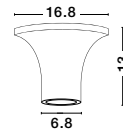

NEVIO | 51852801

White Gypsum
GU10 1x50 Watt 230 Volt
IP20 Bulb Excluded
L: 7 W: 7 H: 17 cm

NEVIO | 4192401

White Gypsum
GU10 1x35 Watt 230 Volt
IP20 Bulb Excluded
L: 7 W: 7 H: 11 cm

ORAZIO | 51854001

White Gypsum
GU10 1x50 Watt 230 Volt
IP20 Bulb Excluded
D: 7 H: 17 cm

ORAZIO | 61853202

White Gypsum
GU10 1x50 Watt 230 Volt
IP20 Bulb Excluded
D1: 16.8 D2: 6.8 H: 13 cm

ORAZIO | 61853601

White Gypsum
GU10 1x50 Watt 230 Volt
IP20 Bulb Excluded
D: 7 H: 11 cm

BONA | 41880201

White Gypsum & Glass
E27 2x25 Watt 230 Volt
IP20 Bulb Excluded
D: 30 H: 6 cm

BELINA | 41860201

White Gypsum & Glass
E27 2x25 Watt 230 Volt
IP20 Bulb Excluded
L: 25 W: 25 H: 8.5 cm

BONA | 41880401

White Gypsum & Glass
E27 3x25 Watt 230 Volt
IP20 Bulb Excluded
D: 51 H: 7 cm

BELINA | 41860401

White Gypsum & Glass
E27 3x25 Watt 230 Volt
IP20 Bulb Excluded
L: 45 W: 45 H: 8 cm