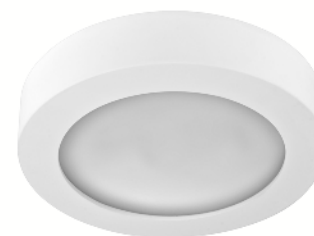

ORAZIO | 61853601

White Gypsum
GU10 1x50 Watt 230 Volt
IP20 Bulb Excluded
D: 7 H: 11 cm

BONA | 41880201

White Gypsum & Glass
E27 2x25 Watt 230 Volt
IP20 Bulb Excluded
D: 30 H: 6 cm