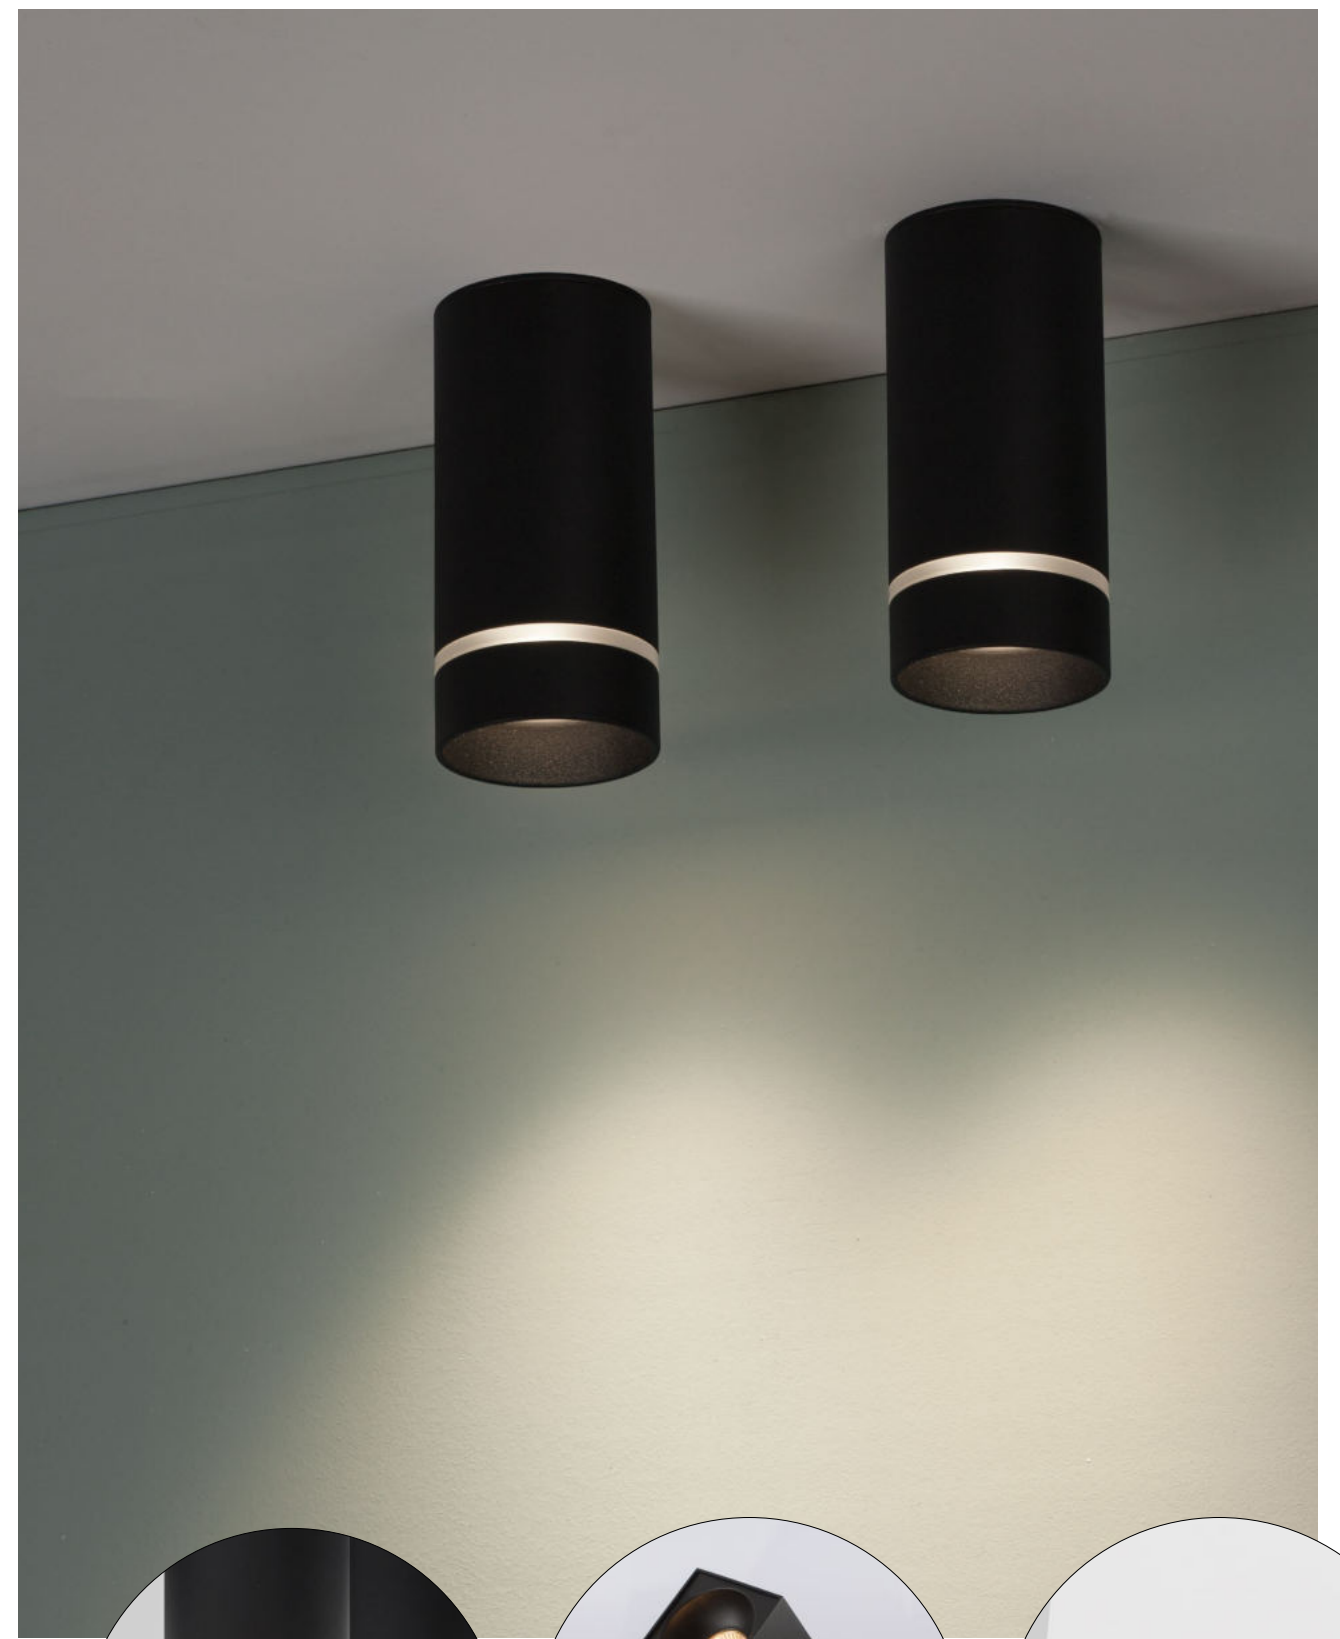

MOUNTED SOLUTIONS