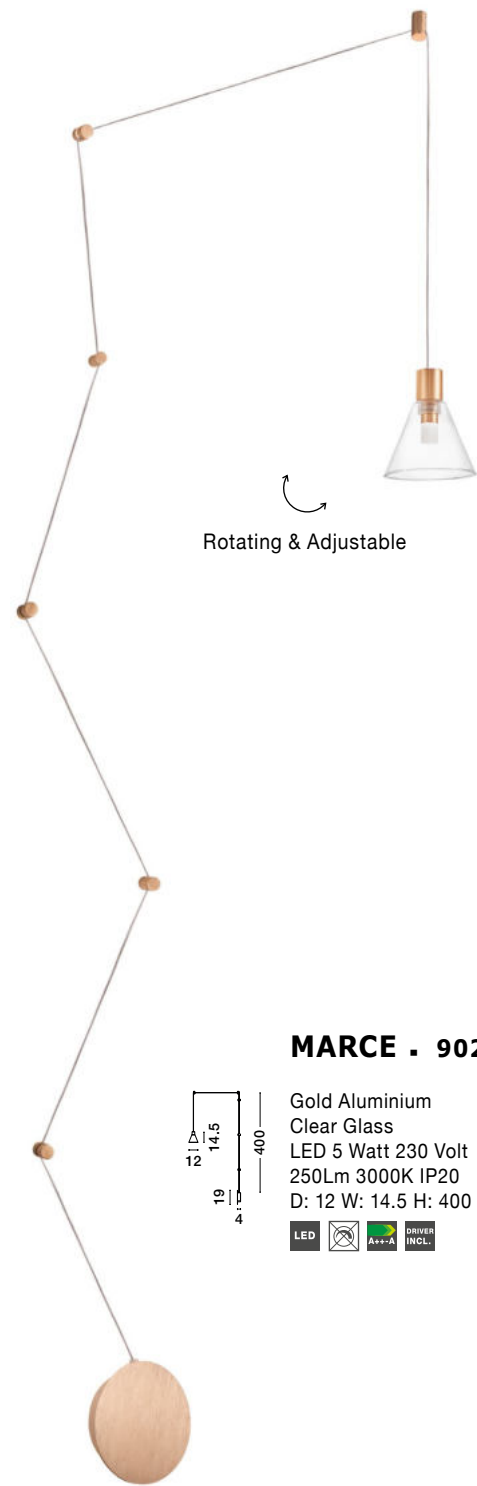

Adjustable

**AMADEO - 8223602**

Black Aluminium & Acrylic  
Adjustable  
Switch On/Off  
LED Edison 6 Watt 230 Volt  
528Lm 3000K IP20  
L: 12 W: 12 H: 12 cm

Adjustable

**AMADEO - 8223601**

White Aluminium & Acrylic  
Adjustable  
Switch On/Off  
LED Edison 6 Watt 230 Volt  
528Lm 3000K IP20  
L: 12 W: 12 H: 12 cm