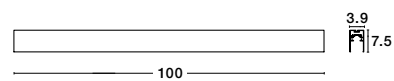

BUXTON 01 | 8252001

Surface or Pendant
Magnetic Profile IP20
Sandy Black Aluminium
Max Power 300 Watt
L: 100 W: 3.9 H: 7.5 cm