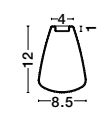

NUDA | 9028808