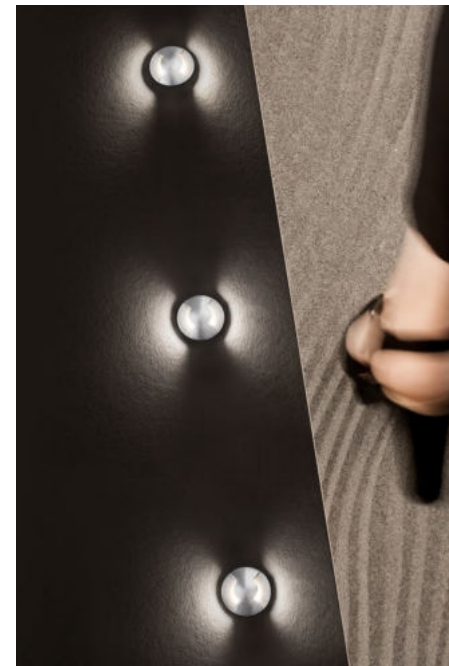

# STEP LIGHTS

**IP67**

**ONE SIDE LIGHT**

**TWO SIDE LIGHTS**

**ONE SIDE LIGHT**

IP54

**PASSAGGIO | 8090801**

**PASSAGGIO | 9045418**