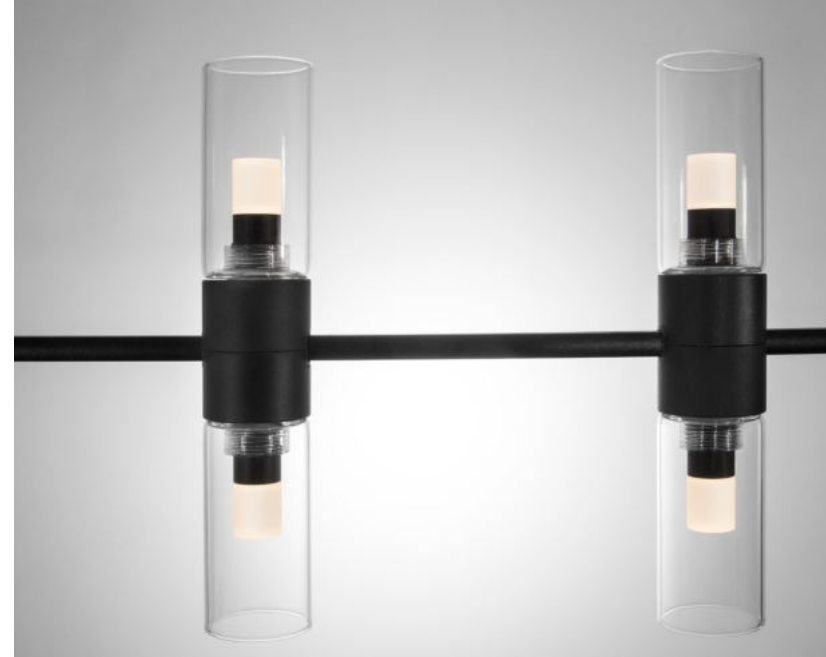

**SPOK | 9028801**  
5W · 3000K

**SPOK | 9028924**  
5W · 3000K

**SURF | 9028804**

**FLER | 9028805**

**ALMON | 9028806**

**LAN | 9028807**

**NUDA | 9028808**

CRI 90