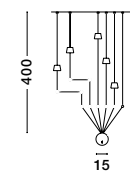

Adjustable

**AMADEO - 8223602**

Black Aluminium & Acrylic  
Adjustable  
Switch On/Off  
LED Edison 6 Watt 230 Volt  
528Lm 3000K IP20  
L: 12 W: 12 H: 12 cm

Adjustable

**AMADEO - 8223601**

White Aluminium & Acrylic  
Adjustable  
Switch On/Off  
LED Edison 6 Watt 230 Volt  
528Lm 3000K IP20  
L: 12 W: 12 H: 12 cm