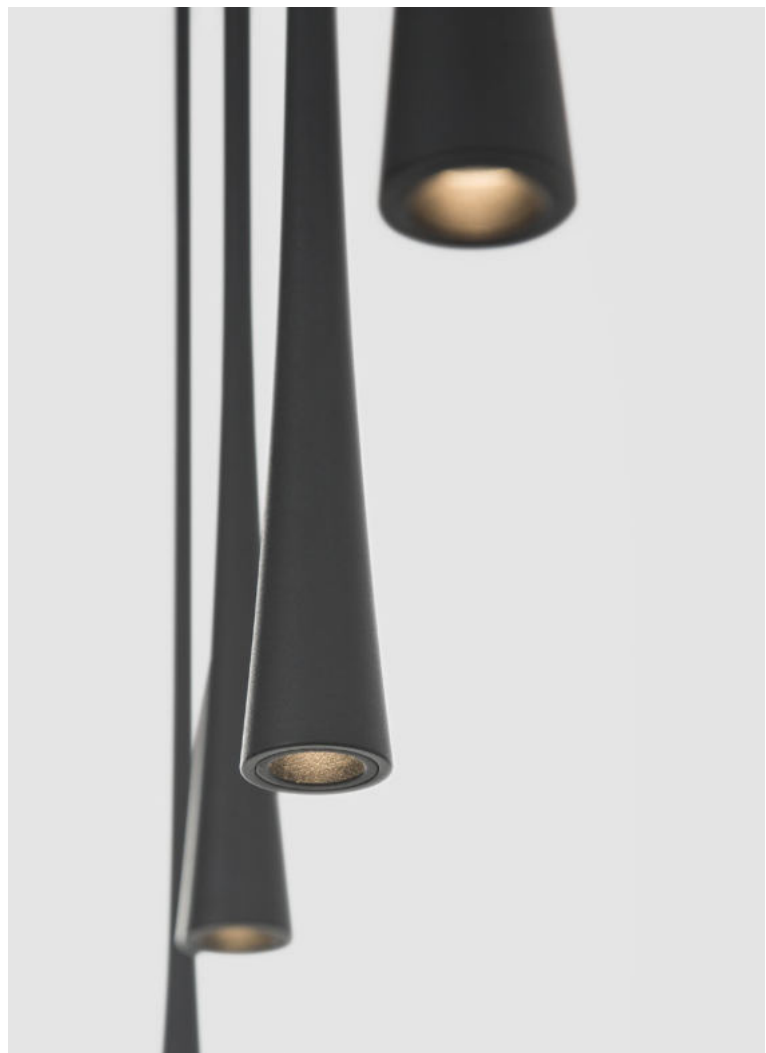

GOCCIO - 9504001

Black Aluminium & Steel
Black Fabric Wire
LED 5x7 Watt 230 Volt
1065Lm 3000K IP20
L: 110 W: 4.5 H: 60 Hz: 160 cm