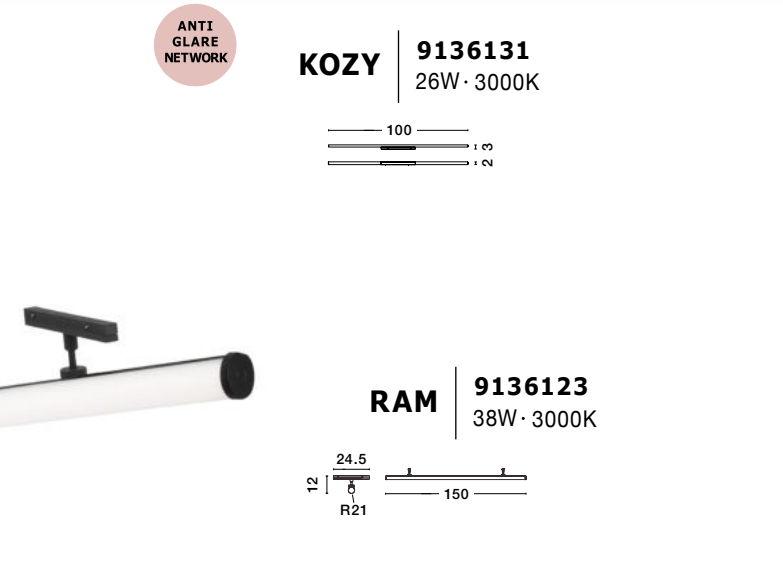

CRI 90

**PEC 9136120**  
26W · 3000K

**PEC 9136121**  
13W · 3000K

**KOZY 9136130**  
13W · 3000K

**KOZY 9136131**  
26W · 3000K

**RAM 9136123**  
38W · 3000K

Photo	Code	Material	Watt	Volt	LED Chip	Dimension (cm)	Lumen	CRI	UGR	Beam Angle	Kelvin	Protection	Adj.	Driver Included	Dim.	Class
	9136120	Sandy Black Aluminium	26W	DC24V	Osram	L: 100 H: 3	2080Lm	>90	<14	120°	3000K	IP20	X	X	X	III
	9136121	Sandy Black Aluminium	13W	DC24V	Osram	L: 50 H: 3	1040Lm	>90	<14	120°	3000K	IP20	X	X	X	III
	9136131	Sandy Black Aluminium	26W	DC24V	Philips	L: 100 H: 3	2080Lm	>90	<14	120°	3000K	IP20	X	X	X	III
	9136130	Sandy Black Aluminium	13W	DC24V	Philips	L: 50 H: 3	1040Lm	>90	<14	30°	3000K	IP20	X	X	X	III
	9136123	Sandy Black Aluminium	38W	DC24V	Osram	L: 150 H: 12	3040Lm	>90	<18	120°	3000K	IP20	√	X	X	III