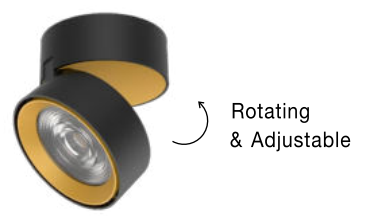

UNIVERSAL | 92003 · 20W