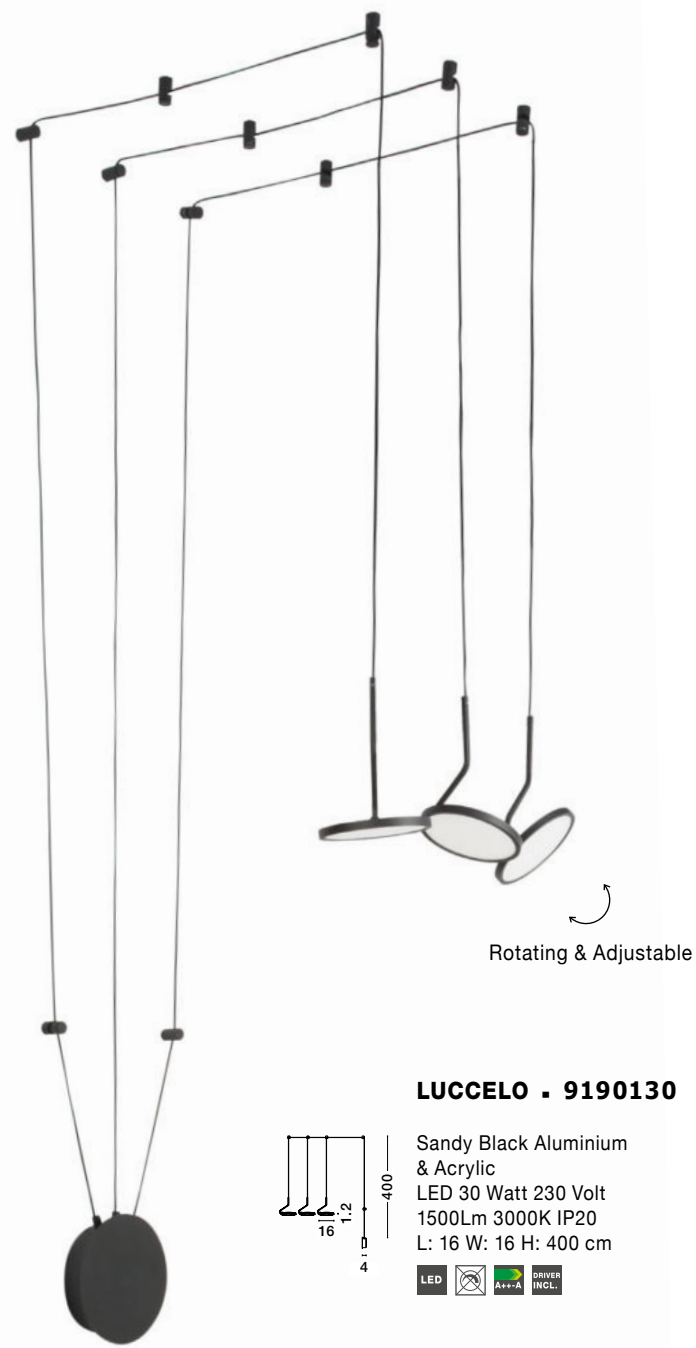

**NAVAN - 9018902**  
Satin Nickel & Black Aluminium  
LED 6 Watt 230 Volt  
530Lm 3000K IP20  
D: 6 H: 150 cm

**NAVAN - 9018903**  
Brass & Black Aluminium  
LED 6 Watt 230 Volt  
530Lm 3000K IP20  
D: 6 H: 150 cm