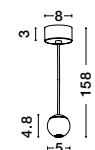

NOCCI - 9103211

White Aluminium
White Fabric Wire
LED 4.5 Watt 230 Volt
220Lm 3000K IP20
D: 5 H: 158 cm