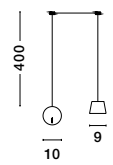

FRAN - 9118106

Sandy Black Aluminium & Acrylic
Adjustable Switch On/Off
LED 6 Watt 230 Volt
528Lm 3000K IP20
D: 10 D₂: 9 H: 400 cm