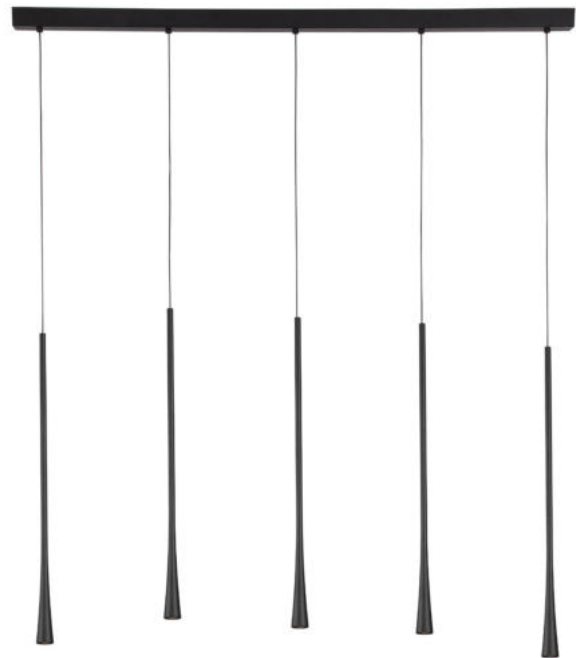

GOCCIO - 9102591

Black Aluminium & Steel
Black Fabric Wire
LED 7 Watt 230 Volt
213Lm 3000K IP20
D: 3 H: 60 Hz: 160 cm

GOCCIO - 9102592

White Aluminium & Steel
White Fabric Wire
LED 7 Watt 230 Volt
213Lm 3000K IP20
D: 3 H: 60 Hz: 160 cm

GOCCIO - 9504001

Black Aluminium & Steel
Black Fabric Wire
LED 5x7 Watt 230 Volt
1065Lm 3000K IP20
L: 110 W: 4.5 H: 60 Hz: 160 cm