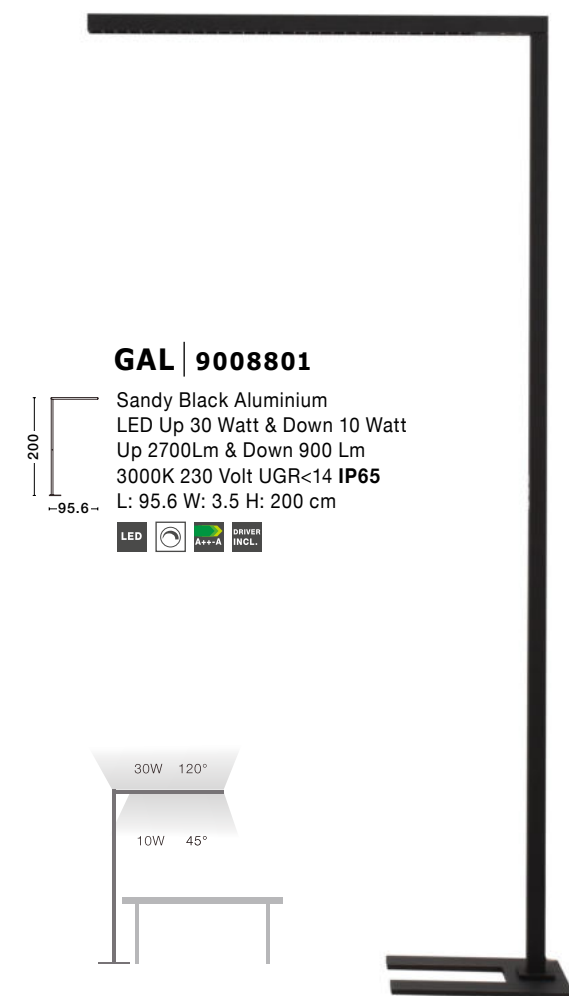

↑ UP

GAL | 9008801

Sandy Black Aluminium
LED Up 30 Watt & Down 10 Watt
Up 2700Lm & Down 900 Lm
3000K 230 Volt UGR<14 IP65
L: 95.6 W: 3.5 H: 200 cm