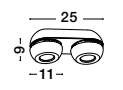

Sandy Black Metal
LED 2x5 Watt 230 Volt
800Lm 3000K IP20
L: 25 W: 11 H: 9 cm

GON - 9105203