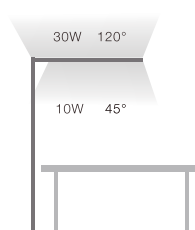

GAL | 9008815

Sandy Black Aluminium
LED Up 45 Watt & Down 15 Watt
Up 4050Lm & Down 1350Lm
3000K 230 Volt UGR<14 IP65
L: 160 W: 3.5 H: 200 cm