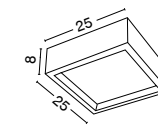

BELINA | 41860201

White Gypsum & Glass
E27 2x25 Watt 230 Volt
IP20 Bulb Excluded
L: 25 W: 25 H: 8.5 cm