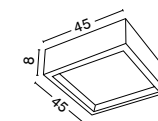

BELINA | 41860401

White Gypsum & Glass
E27 3x25 Watt 230 Volt
IP20 Bulb Excluded
L: 45 W: 45 H: 8 cm