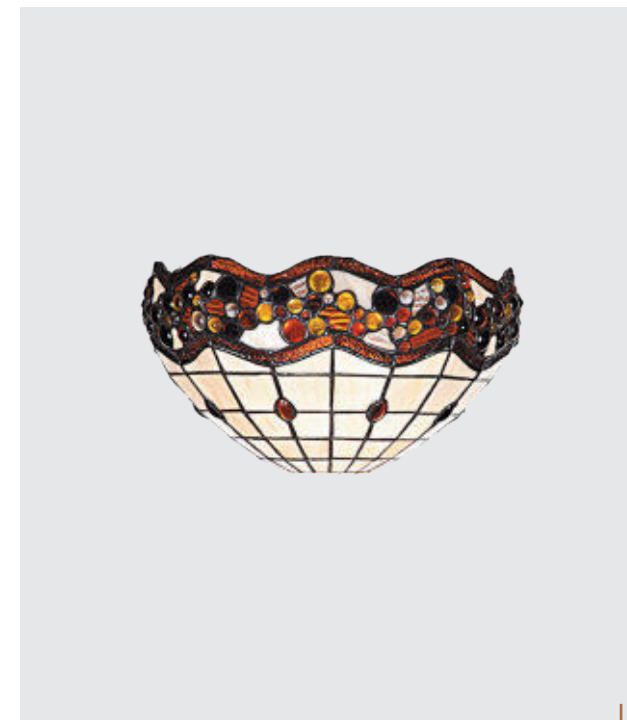

210
Tiffany XIV
↔360mm ↓1200mm
metal-antique brown
glass-tiffany
2xE27/60W
EAN 8585032237263
E27 ⚡