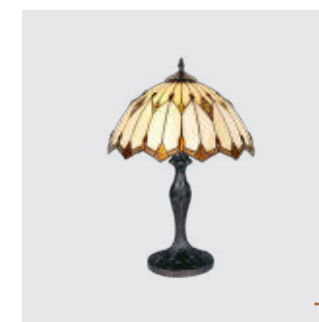

× classic elegance

95
Tiffany V
↔400mm ↓1200mm
metal-antique brown
glass-tiffany
2xE27/60W
EAN 8585032215049

96
Tiffany V
↔300mm ↓490mm
metal-antique brown
glass-tiffany
1xE27/60W
EAN 8585032215056

83
Tiffany VI
↔410mm ↓1200mm
metal-antique brown
glass-tiffany
2xE27/60W
EAN 8585032200670

82
Tiffany VI
↔300mm ↓490mm
metal-antique brown
glass-tiffany
1xE27/60W
EAN 8585032200663

84
Tiffany VI
↔205mm ↓380mm
metal-antique brown
glass-tiffany
1xE14/40W
EAN 8585032206436

76
Tiffany VII
↔450mm ↑1550mm