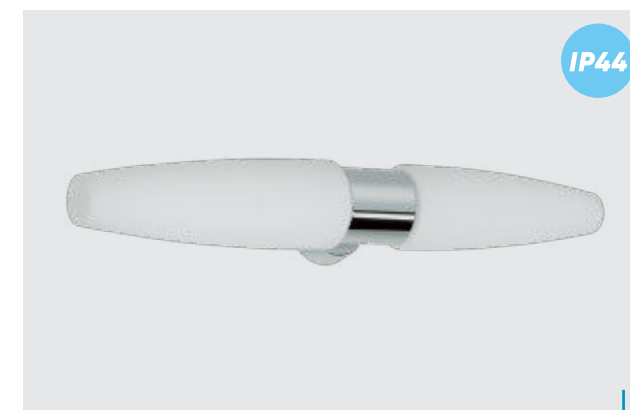

IP21

25088
Eliot
↔460mm ↓50mm

metal-nickel satin
glass-frosted
2xE14/40W
EAN 8585032215629

IP21

65016
Eliot
↔460mm ↓50mm

metal-chrome
glass-frosted
2xE14/40W
EAN 8585032222467

IP44

12054
Lindos
↔488mm ↓105mm