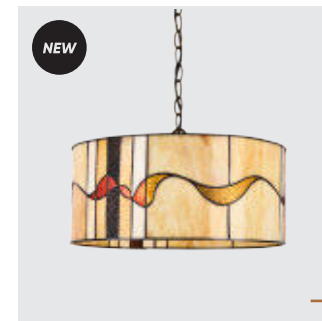

NEW

metal-antique brown
glass-tiffany
2xE27/60W
EAN 8585032237294

NEW

NEW

NEW

metal-antique brown
glass-tiffany
2xE27/60W
EAN 8585032237331

NEW

* classic

NEW

NEW