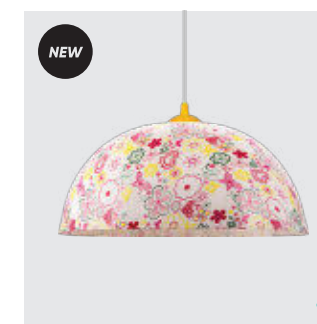

metal, plastic-multicolor
3xE14/40W
EAN 8585032223396
E14 E27 E27

* kids

74200
Graffiti
↔410mm ↓700mm

plastic, acryl-multicolor
1xE27/60W
EAN 8585032237065
E27 E27 E27

74201
Flowers
↔410mm ↓700mm

plastic, acryl-multicolor
1xE27/60W
EAN 8585032237072
E27 E27 E27