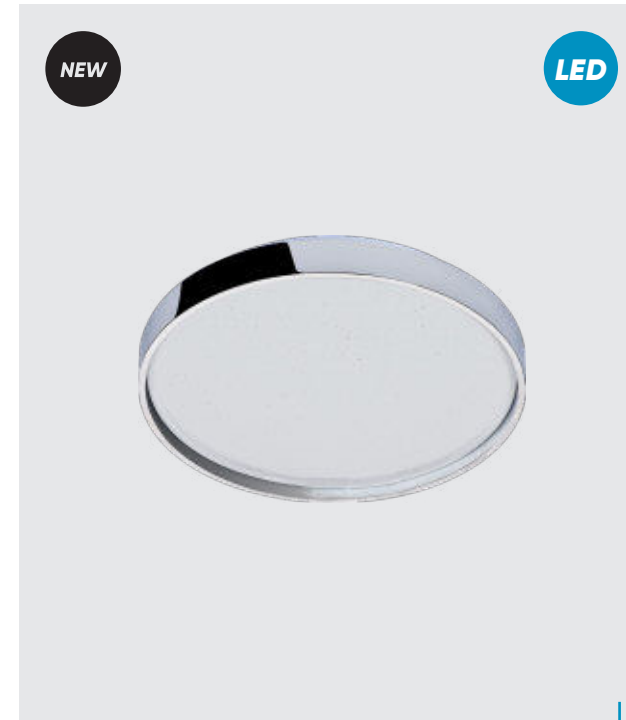

metal-nickel satin
glass-opal
2xE27/40W
EAN 8586007088644
E27 ⚡ ⚙

IP44

1502
Immola
↔280mm ↓100mm
metal-nickel satin
glass-opal
1xE27/60W
EAN 8586007088637
E27 ⚡ ⚙

IP44

1504
Immola
↔270mm ↓110mm
metal-nickel satin
glass-opal
1xE27/60W
EAN 8586007088651
E27 ⚡ ⚙