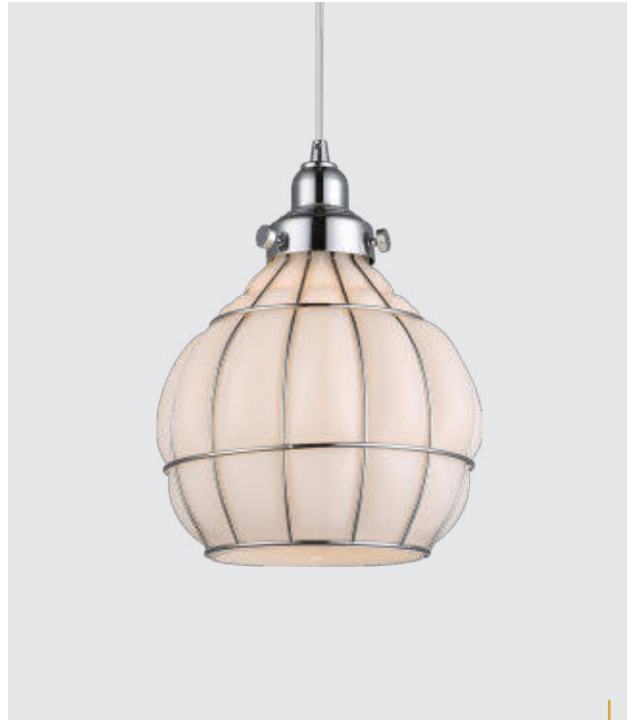

61454
Riano
↔170mm ↓650mm

metal-black
1xE27/60W
EAN 8585032234453
E27 ⊕ Ⓢ

46071
Iowa
↔495mm ↓1500mm

metal-brown, silver
4xE27/60W
EAN 8585032225253
E27 □ Ⓢ

46072
Iowa
↔240mm ↓1500mm

metal-brown, silver
2xE27/60W
EAN 8585032225260
E27 □ Ⓢ