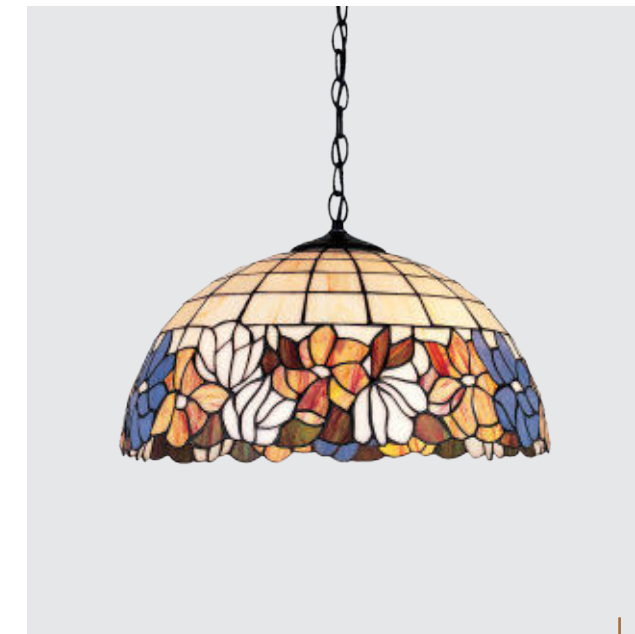

67
Tiffany VII
↔200mm ↑380mm
metal-antique brown
glass-tiffany
1xE14/40W
EAN 8586007084868

E14 □ Ⓢ

100
Tiffany VIII
↔400mm ↑1450mm

metal-antique brown
glass-tiffany
2xE27/60W
EAN 8585032218248

E27 □ Ⓢ

103
Tiffany IX
↔400mm ↑1450mm