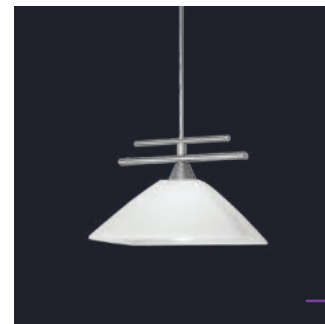

sydney_opar

metal-nickel satin
glass-matt white
5x**E14/40W**
EAN 8585032204111

metal-nickel satin
glass-matt white
3x**E27/60W**
EAN 8586007087722