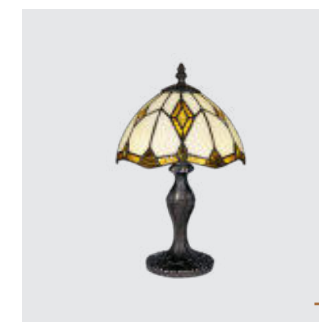

84
Tiffany VI
↔205mm ↓380mm
metal-antique brown
glass-tiffany
1xE14/40W
EAN 8585032206436