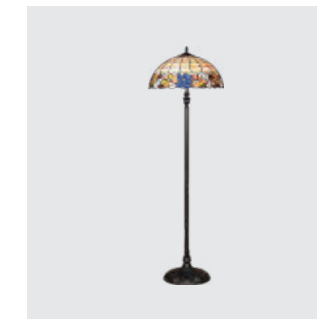

144
Tiffany VIII
↔400mm ↑1400mm
metal-antique brown
glass-tiffany
2xE27/60W
EAN 8585032226410

145
Tiffany IX
↔460mm ↑1530mm
metal-antique brown
glass-tiffany
2xE27/60W
EAN 8585032226427

E27 □ Ⓢ