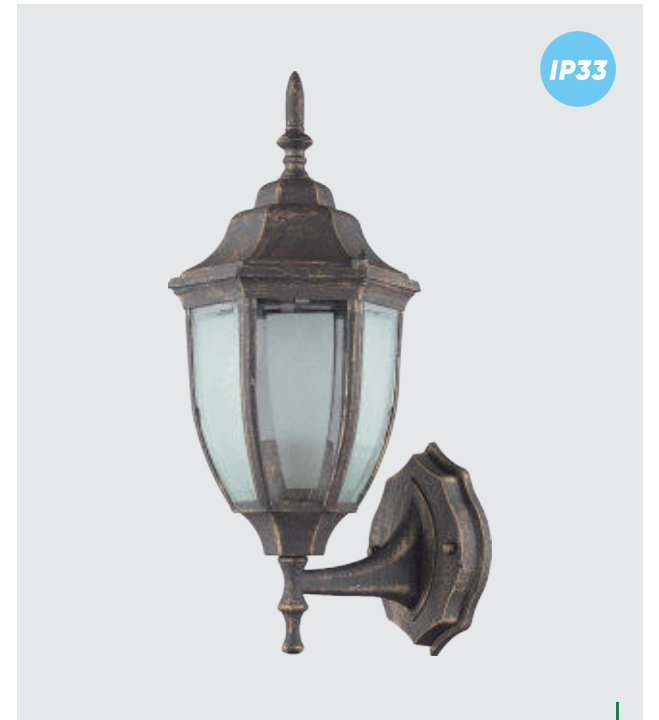

IP33

39008
Lido
↔163mm ↓1150mm

metal-rustic, glass-matt
1xE27/60W
EAN 8585032208188

IP33

39006
Lido
↔186mm ↓368mm

metal-rustic, glass-matt
1xE27/60W
EAN 8585032208164

IP33

39007
Lido
↔186mm ↓368mm