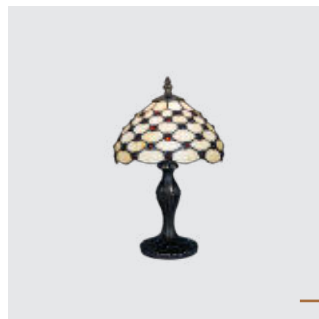

E27 □ Ⓢ

72
Tiffany VII
↔310mm ↑170mm
metal-antique brown
glass-tiffany
1xE14/40W
EAN 8586007084981

E14 □ Ⓢ

53
Tiffany VII
↔300mm ↑490mm
metal-antique brown
glass-tiffany
1xE27/60W
EAN 8586007087555

E27 □ Ⓢ