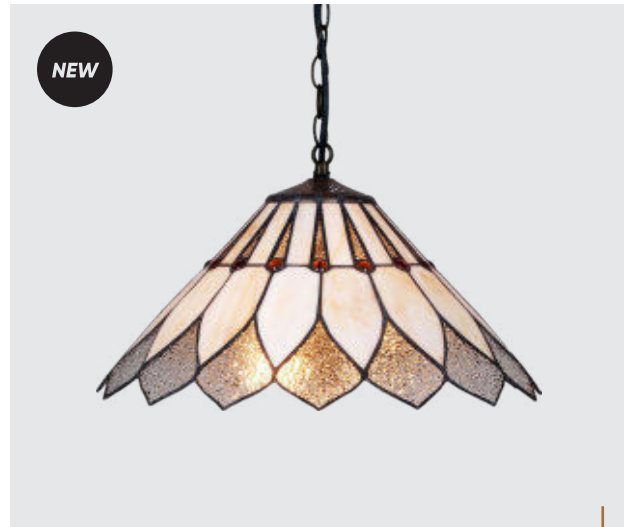

213
Tiffany XII
↔400mm ↓1200mm

metal-antique brown
glass-tiffany
2xE27/60W
EAN 8585032237294

NEW

215
Tiffany XII
↔300mm ↓180mm
metal-antique brown
glass-tiffany
1xE14/40W
EAN 8585032237317

NEW

214
Tiffany XII
↔175mm ↓320mm
metal-antique brown
glass-tiffany
1xE14/40W
EAN 8585032237300