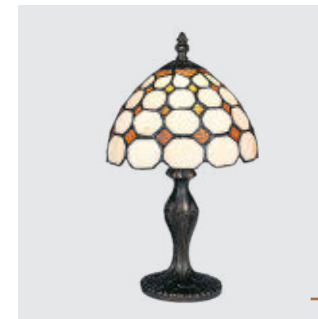

101
Tiffany VIII
↔200mm ↑380mm
metal-antique brown
glass-tiffany
1xE14/40W
EAN 8585032218255

E14 □ Ⓢ