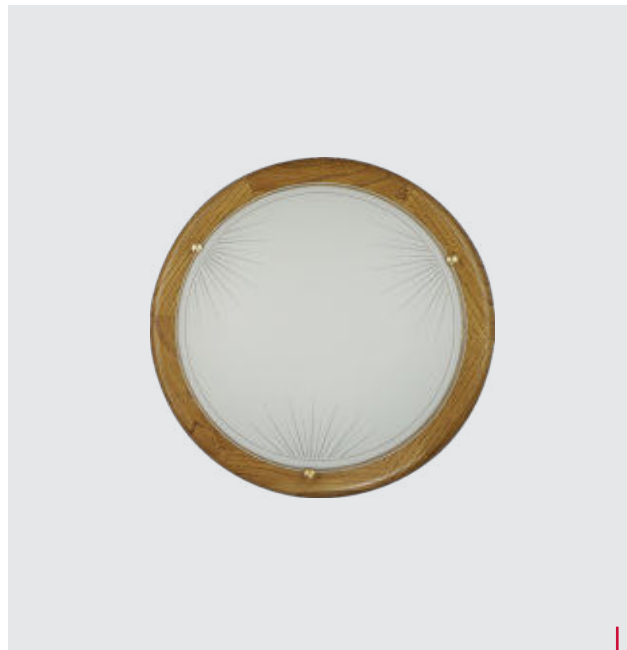

7024
7025
7026
7027
Sun

Ø 300mm

1. EAN 8590828480228
   - EAN 8590828489993
   - EAN 8590828489986
   - EAN 8590828489849
2. 1xE27/60W