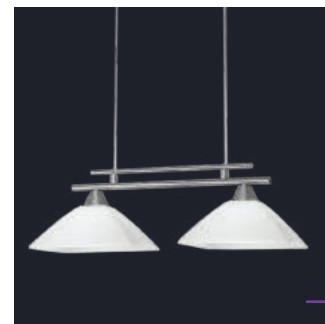

1063
Opar
↔700mm ↓1500mm

metal-nickel satin
glass-matt white
3x**E27/60W**
EAN 8586007087722

25024
Sydney
↔700mm ↓1210mm
metal-nickel satin
glass-matt white
3x**E14/40W**
EAN 8585032204104

1054
Opar
↔470mm ↓1500mm
metal-nickel satin
glass-matt white
2x**E27/60W**
EAN 8586007087517