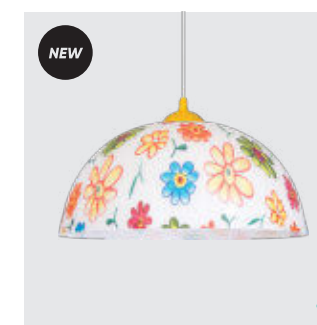

metal, plastic-multicolor
3xE14/40W
EAN 8585032223396
E14 E27 E27

* kids

74200
Graffiti
↔410mm ↓700mm

plastic, acryl-multicolor
1xE27/60W
EAN 8585032237065
E27 E27 E27

74201
Flowers
↔410mm ↓700mm

plastic, acryl-multicolor
1xE27/60W
EAN 8585032237072
E27 E27 E27