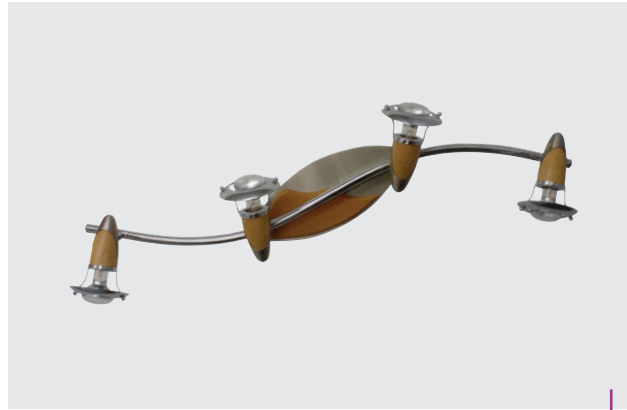

319
Zeus
↔300mm ↓137mm
metal-nickel satin,
chrome, wood-light
3xE14/40W
EAN 8590828655916

zeus

365
Zeus
↔300mm ↓137mm
metal-nickel satin, chrome
wood-dark
3xE14/40W
EAN 8590828656098

467
Zeus
↔300mm ↓137mm
metal-nickel satin
wood-cherry
3xE14/40W
EAN 8585032200298