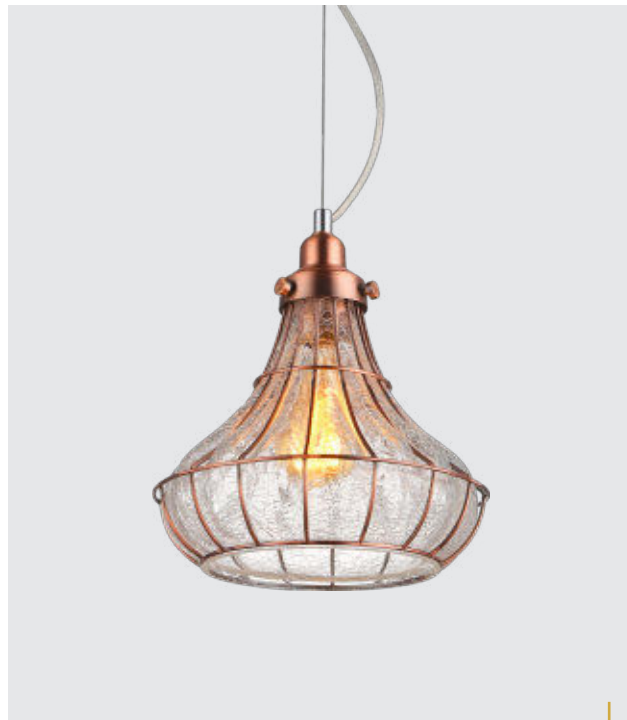

46086
Perugia
↔230mm ↓1500mm