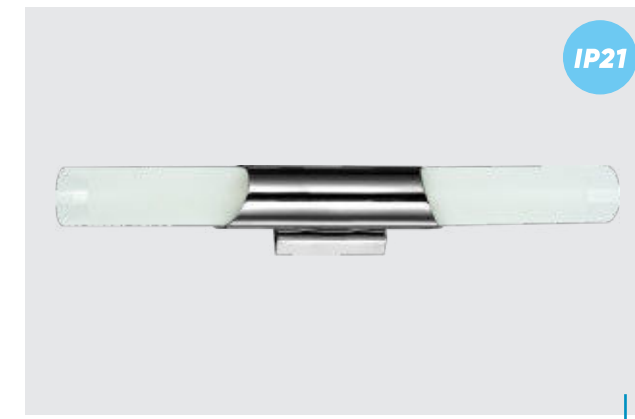

IP21

25088
Eliot
↔460mm ↓50mm

metal-nickel satin
glass-frosted
2xE14/40W
EAN 8585032215629

IP21

65016
Eliot
↔460mm ↓50mm

metal-chrome
glass-frosted
2xE14/40W
EAN 8585032222467

IP44

12054
Lindos
↔488mm ↓105mm