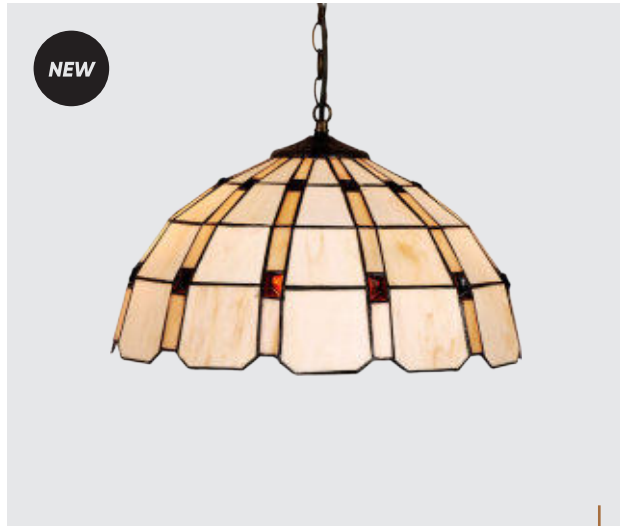

NEW

213
Tiffany XII
↔400mm ↓1200mm

metal-antique brown
glass-tiffany
2xE27/60W
EAN 8585032237294