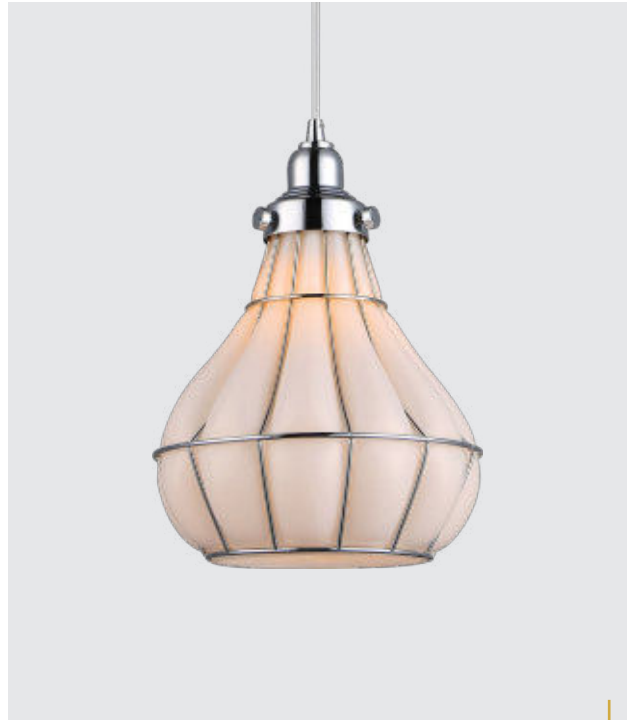

metal-chrome, glass-opal
1xE27/60W
EAN 8585032225376
E27 □ Ⓢ

46084
Perugia
↔220mm ↓1500mm

metal-chrome, glass-opal
1xE27/60W
EAN 8585032225383
E27 □ Ⓢ