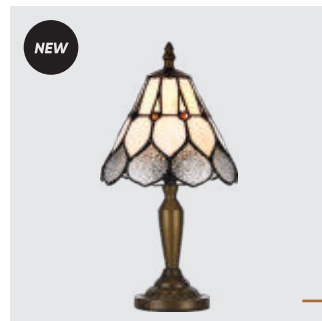

NEW

metal-antique brown
glass-tiffany
2xE27/60W
EAN 8585032237294

NEW

NEW

NEW

metal-antique brown
glass-tiffany
2xE27/60W
EAN 8585032237331

NEW

* classic

NEW

NEW