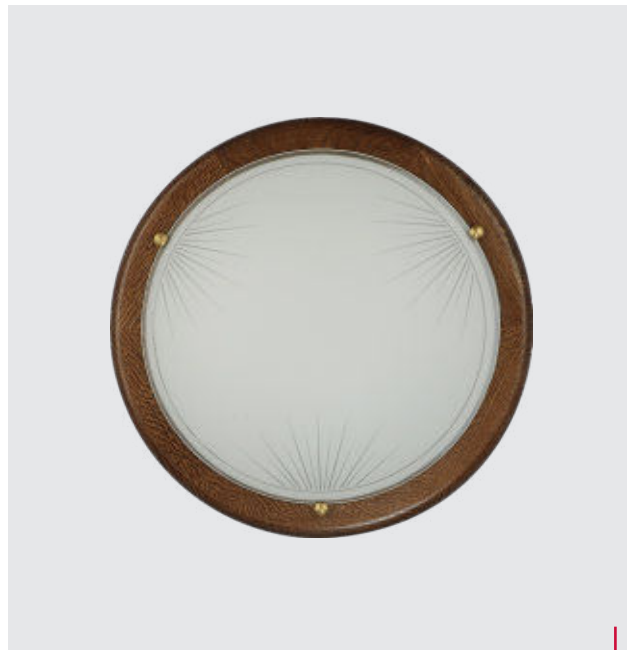

7006
7007
7011
7014
Ufo

Ø 380mm

- EAN 8586007082192
 - EAN 8586007082208
 - EAN 8586007082215
 - EAN 8586007088606
- 2xE27/60W

* ceiling

7024
7025
7026
7027
Sun

Ø 300mm

- EAN 8590828480228
 - EAN 8590828489993
 - EAN 8590828489986
 - EAN 8590828489849
- 1xE27/60W