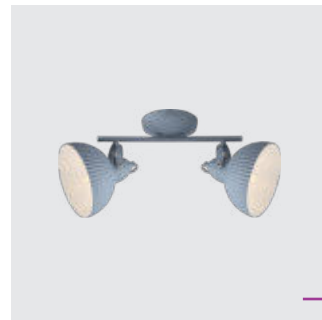

75554
Orfeus
↔1200mm ↓350mm

metal-grey, white
1xE27/40W
EAN 8585032234071
E27 ⚡ ⚙

75552
Orfeus

↔720mm ↓230mm

metal-grey, white
3xE14/40W
EAN 8585032234057
E14 ⚡ ⚙

75551
Orfeus

↔450mm ↓230mm

metal-grey, white
2xE14/40W
EAN 8585032234040