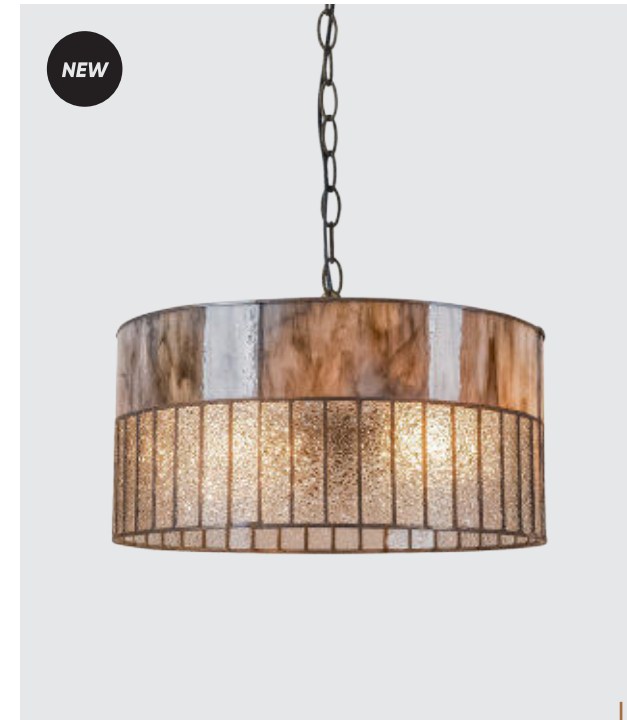

211
Tiffany XI
↔400mm ↓1200mm
metal-antique brown
glass-tiffany
2xE27/60W
EAN 8585032237270

NEW

212
Tiffany XI
↔400mm ↓280mm
metal-antique brown
glass-tiffany
2xE27/60W
EAN 8585032237287

216
Tiffany XV
↔1090mm ↓1390mm
metal-antique brown
glass-tiffany
3xE27/60W
EAN 8585032237324
E27 ⚡