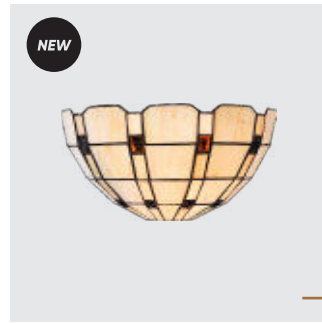

NEW

metal-antique brown
glass-tiffany
2xE27/60W
EAN 8585032237294

NEW

NEW

NEW

metal-antique brown
glass-tiffany
2xE27/60W
EAN 8585032237331

NEW

* classic

NEW

NEW