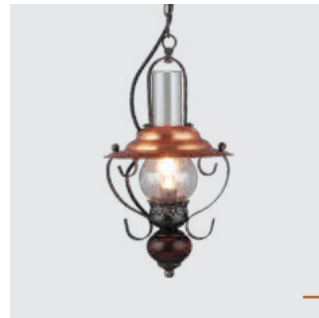

metal-antique brown
glass-alabaster
1x E14/40W
EAN 8590828657125

643
Pompez
↔570mm ↓1500mm

metal-brown gold
glass-alabaster decor
3x E27/60W
EAN 8585032208805

25082
Nostalgia
↔500mm †1470mm

metal-antique gold, copper
wood-cherry, glass-clear
3xE14/40W
EAN 8585032210518