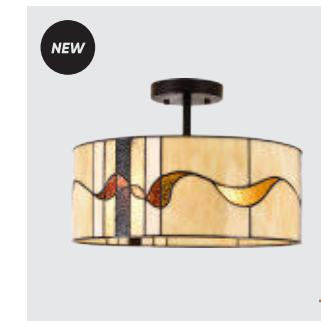

NEW

metal-antique brown
glass-tiffany
2xE27/60W
EAN 8585032237294

NEW

NEW

NEW

metal-antique brown
glass-tiffany
2xE27/60W
EAN 8585032237331

NEW

* classic

NEW

NEW