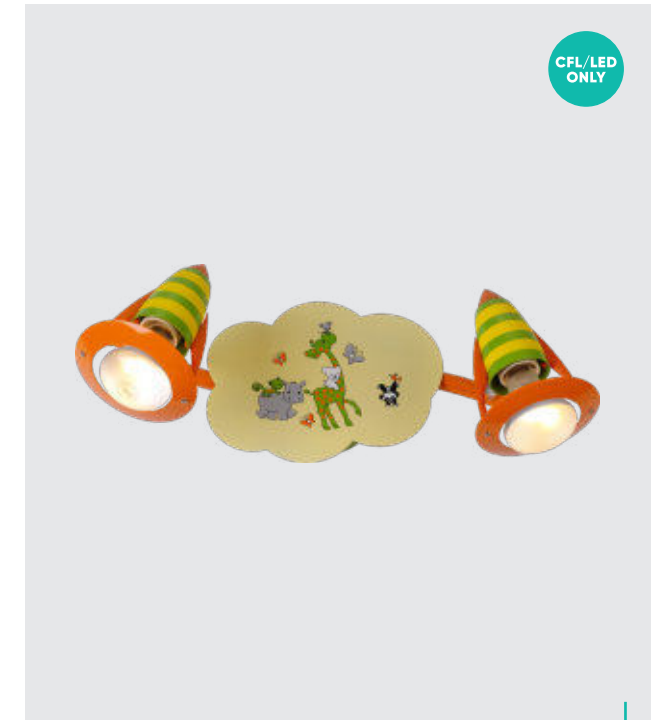

28013
Safari
↔310mm ↓160mm

metal-multicolor
2xE14/R50/40W
EAN 8585032220128
R50 E14 ⚡ Ⓢ