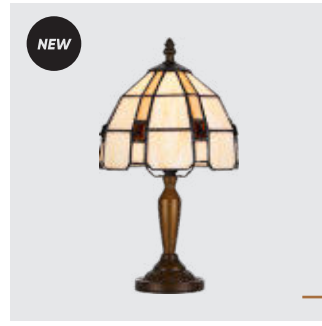

NEW

metal-antique brown
glass-tiffany
2xE27/60W
EAN 8585032237294

NEW

NEW

NEW

metal-antique brown
glass-tiffany
2xE27/60W
EAN 8585032237331

NEW

* classic

NEW

NEW