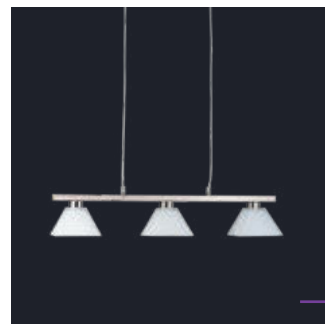

1063
Opar
↔700mm ↓1500mm

metal-nickel satin
glass-matt white
3x**E27/60W**
EAN 8586007087722

25024
Sydney
↔700mm ↓1210mm
metal-nickel satin
glass-matt white
3x**E14/40W**
EAN 8585032204104

1054
Opar
↔470mm ↓1500mm
metal-nickel satin
glass-matt white
2x**E27/60W**
EAN 8586007087517