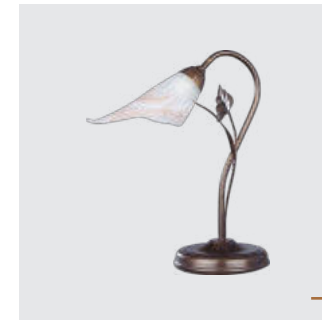

93133
Prima
↔300mm ↓380mm

metal-antique brown
glass-alabaster
1x E14/40W
EAN 8590828657125