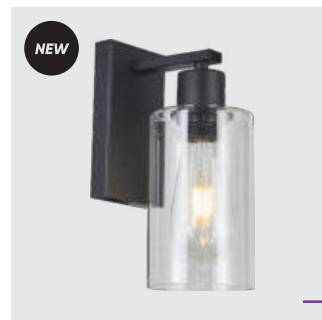

metal-sandy black
glass-clear
3x**E27/40W**
EAN 8585032236754

NEW

64423
Oradea
↔340mm ↓340mm

metal-sandy black
glass-clear
3x**E27/40W**
EAN 8585032236761

NEW

64424
Oradea
↔100mm ↓220mm

metal-sandy black
glass-clear
1x**E27/40W**
EAN 8585032236778