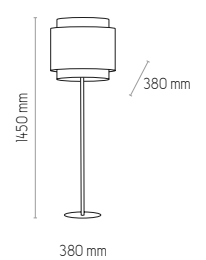

5566
BOHO WHITE

1 x E27, 25W LED
AB 9410

abažur, metal / shade, metal
/ абажур, металл / Lampenschi-
rm, Metall / abat-jour, metal