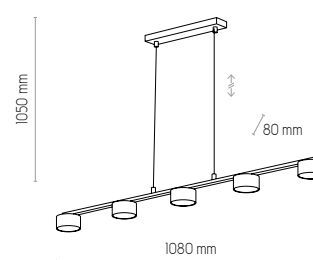

metal / metal / металл / Metall / metal / métal