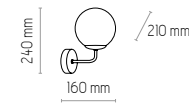

3487
MAXI

1 x E27, 25 W LED