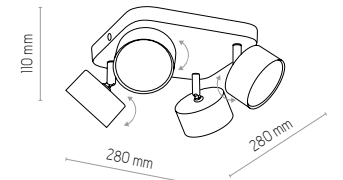

3397
CLARK WHITE ☐

4 x GX53, 15W LED

3405
CLARK BLACK ☐

4 x GX53, 15W LED

metal, tworzywo / metal, plastics
/ металл, пластмасса / Metall,
Kunststoff / metal, matériel