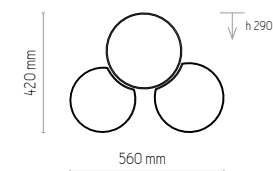

4183 MONA COLUR

3 x E27, 15 W LED
AB 9194