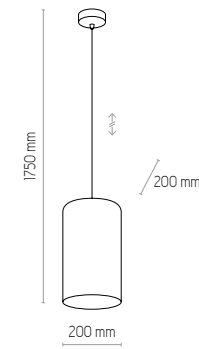

6171
TERCINO GREEN

1 x E27, 15W LED
AB 9114