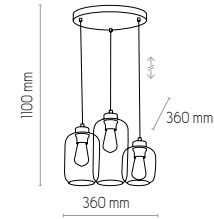

3325 MARCO GREEN

3 x E27, max 60W