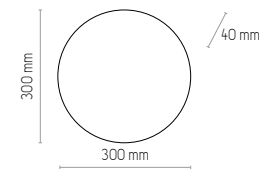

3377 LUNA WOOD

4 x G9, 10W LED