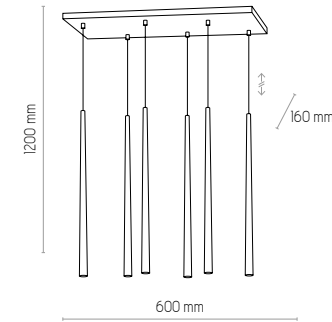

6420 PIANO GOLD

6 x G9, 10W LED