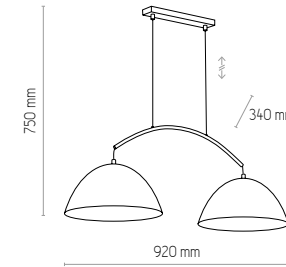

6007
FARO

2 x E27, 25 W LED

6008
FARO

2 x E27, 25 W LED

6007