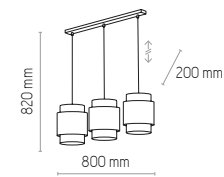

abažur, metal / shade, metal
/ абажур, металл / Lampenschirm, Metall / abat-jour, metal

BOHO BLACK