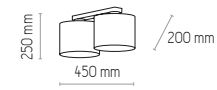

## 6456 PAGLIA BLACK

3 x E27, 15W LED  
AB 9417

abazur, metal / shade, metal  
/ абажур, металл / Lampenschirm,  
Metall / abat-jour, metal

PAGLIA BLACK

**6583**  
JUTA

2 x E27, 15W LED  
AB 9421

**6584**  
JUTA