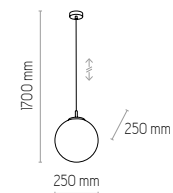

3476
MAXI

1 x E27, 25 W LED