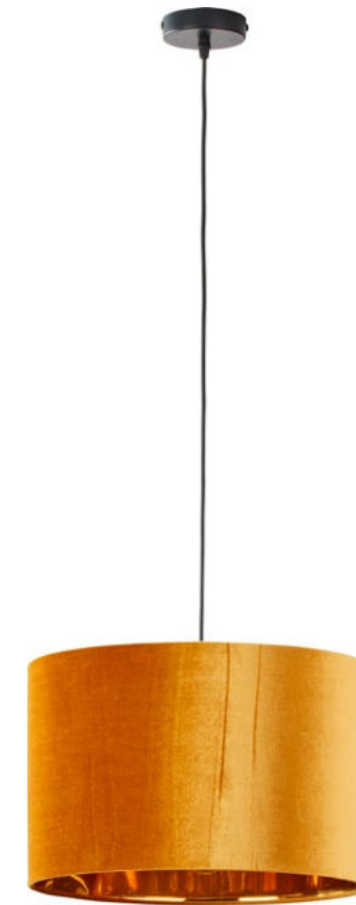

6120 TERCINO ORANGE

1 x E27, 15W LED
AB 9297

6121 TERCINO ORANGE

1 x E27, 25W LED
AB 9299

6122 TERCINO ORANGE

3 x E27, 25W LED
AB 9300

abažur, metal / shade, metal /
абажур, металл / Lampenschirm,
Metall / abatjour, metal

6121