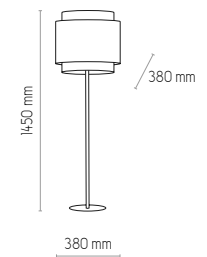

1 x E27, 15W LED  
AB **9415**

**6540**  
BOHO BLACK

1 x E27, 15W LED  
AB **9415**

**6542**  
BOHO BLACK

1 x E27, 15W LED  
AB **9416**

**5568**  
BOHO BLACK

1 x E27, 25W LED  
AB **9416**

abazur, metal / shade, metal  
/ абажур, металл / Lampenschirm, Metall / abat-jour, metal