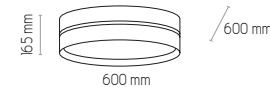

4 x E27, 15W LED
AB 9072

6573
LINOBIANCO