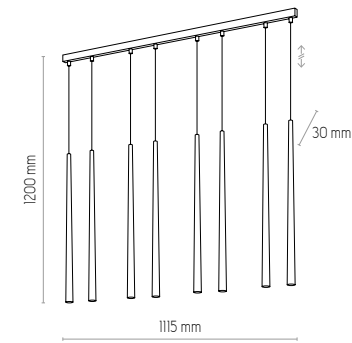

6423 PIANO GOLD

8 x G9, 10W LED

6420