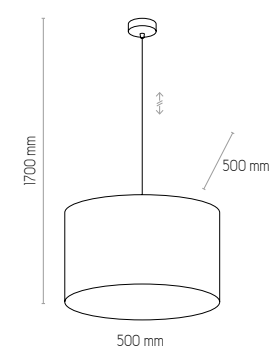

6139
TERCINO GREEN

6170
TERCINO GREEN

3 x E27, 25W LED
AB 9110

abažur, metal / shade, metal /
абажур, металл / Lampenschirm,
Metall / abatjour, metal