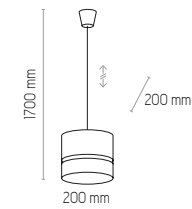

6544 PAGLIA BLACK

1 x E27, 15W LED
AB 9411