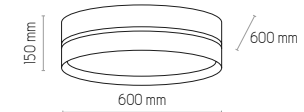

6535 PAGLIA WHITE

4 x E27, 15W LED
AB 9413