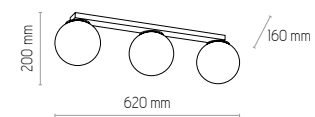

3479
MAXI

1 x E27, 25 W LED