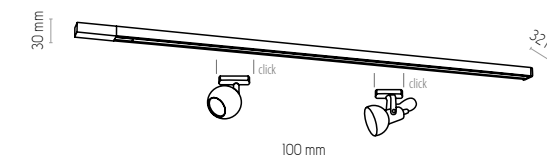

# TRACER CONNECTORS

3608

3609

3606

3607

3604

3605

 **3602** | TRACER LISTWA PROWADNICA TRÓJOBWODOWA WHITE