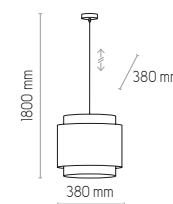

6542
BOHO BLACK

1 x E27, 15W LED
AB **9416**