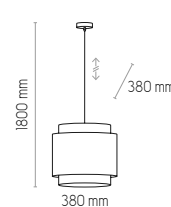

6529
BOHO WHITE

1 x E27, 15W LED
AB 9410