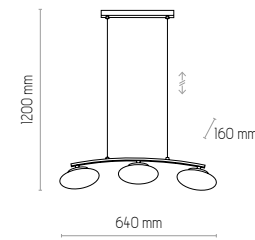

MARIKA

3177 MARIKA

1 x G9, max 60W

3178 MARIKA

3 x G9, max 60W

3179 MARIKA

5 x G9, max 60W

3177

6178

3179

szkło, metal / glass, metal /
стекло, металл / Glas, Metall /
verre, métal

MARIKA