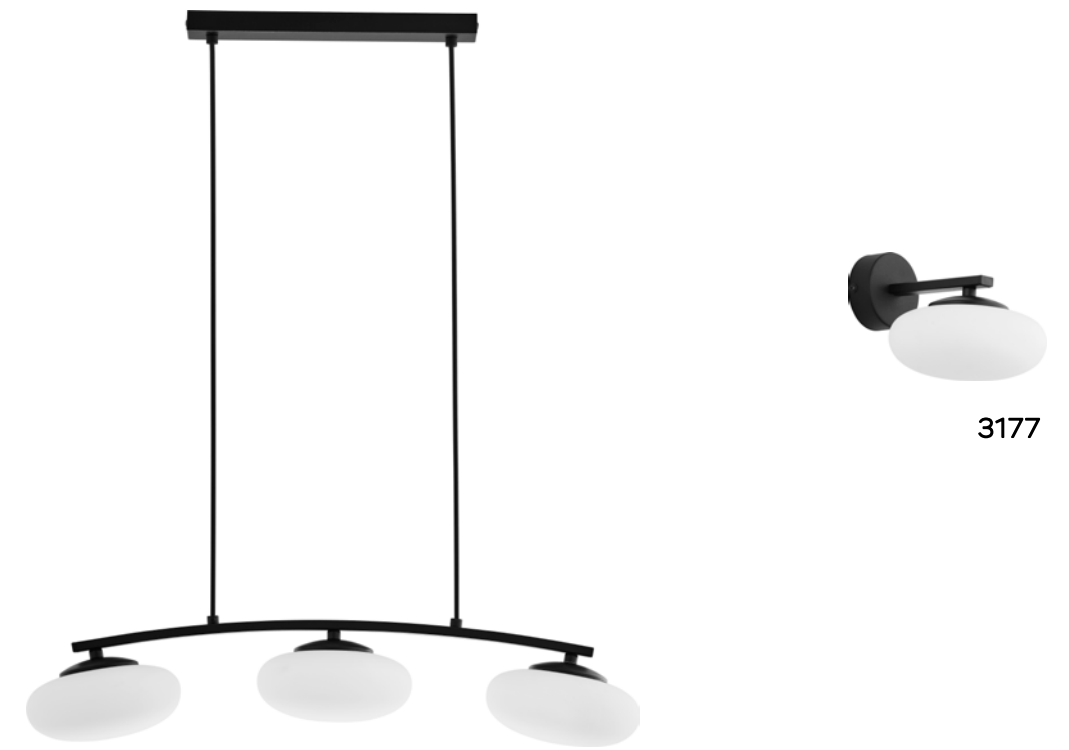

MARIKA

3177 MARIKA

1 x G9, max 60W

3178 MARIKA

3 x G9, max 60W

3179 MARIKA

5 x G9, max 60W

3177

6178

3179

szkło, metal / glass, metal /
стекло, металл / Glas, Metall /
verre, métal

MARIKA