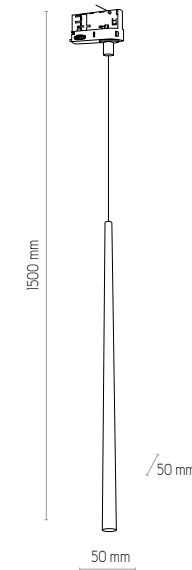

# TRACER TRÓJOBWODOWY

**6028**  
TRACER BLACK

1 x G9, max 60W

**6029**  
TRACER GOLD

1 x G9, max 60W

6028

6029

metal, tworzywo / metal, plastics  
/ металл, пластмасса / Metall,  
Kunststoff / metal, matériel