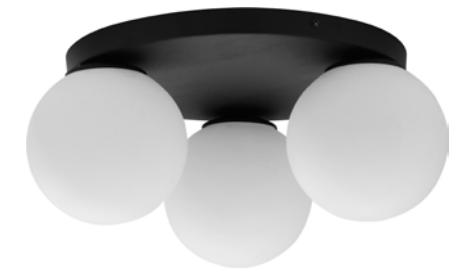

1 x E27, 25 W LED

**3480**  
MAXI

1 x E27, 25 W LED

**3477**  
MAXI

1 x E27, 25 W LED

szkło, metal / glass, metal /  
стекло, металл / Glas, Metall /  
verre, métal

3487

3478