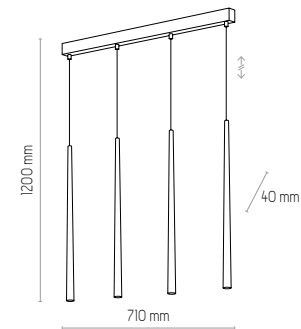

6414 FORTE BLACK

4 x G9, 10W LED

metal / metal / металл / Metall
/ metal