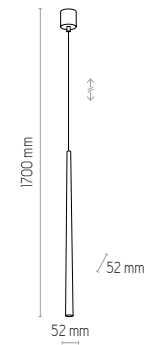

6410 PIANO BLACK

1 x G9, 10W LED