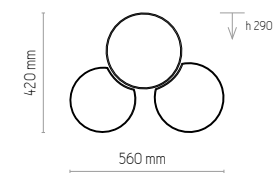

6591
MONA NATURE

3 x E27, 15 W LED
AB 9406