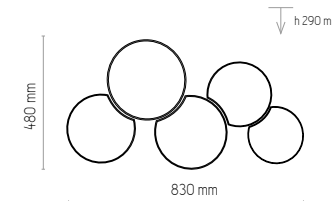

9593
MONA NATURE

5 x E27, 15 W LED
AB 9408

abažur, metal / shade, metal /
абажур, металл / Lampenschirm,
Metall / abatjour, metal