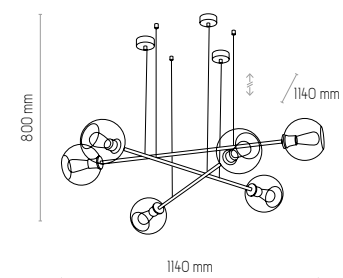

3338
LIBRA

2 x E27, max 60W
KL 7381

3339
LIBRA

4 x E27, max 60W
KL 7381

3340
LIBRA

6 x E27, max 60W
KL 7381

3338

szkło, metal / glass, metal /
стекло, металл / Glas, Metall /
verre, métal