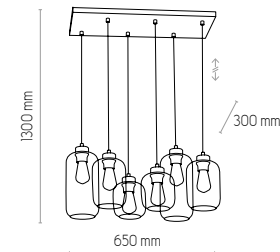

## 3314 MARCO GREEN

1 x E27, max 60W

150 mm ø 140 mm		KL 7761
		KL 7845
200 mm ø 140 mm		KL 7760
		KL 7844
280 mm ø 140 mm		KL 7763
		KL 7759
		KL 7843

szkło, metal / glass, metal /  
стекло, металл / Glas, Metall /  
verre, métal