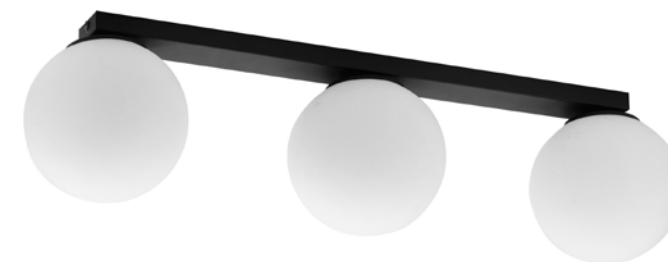

1 x E27, 25 W LED

**3480**  
MAXI

1 x E27, 25 W LED

**3477**  
MAXI

1 x E27, 25 W LED

szkło, metal / glass, metal /  
стекло, металл / Glas, Metall /  
verre, métal

3487

3478