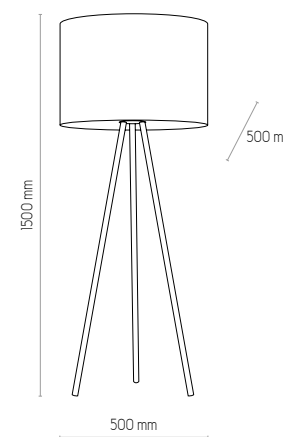

1 x E27, 15W LED
AB 9288

1 x E27, 25W LED
AB 9118

4 x 15W LED
AB 9289

1 x 25W LED
AB 9290

abažur, metal / shade, metal /
абажур, металл / Lampenschirm,
Metall / abatjour, metal