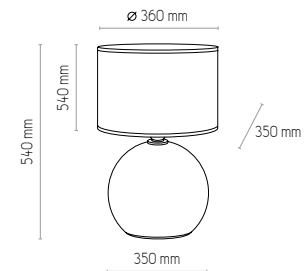

5081
PALLA

1 x E27, max 60W
AB **9333**

5079