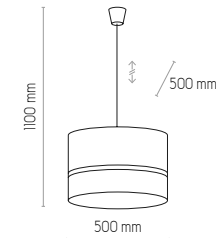

6543 PAGLIA BLACK

3 x E27, 15W LED
AB 9414