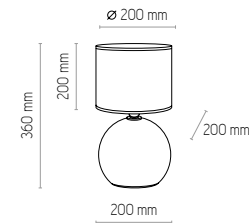

5068
PALLA

1 x E27, max 60W
AB **9329**

5079
PALLA

1 x E27, max 60W
AB **9331**

5089
PALLA

1 x E27, max 60W
AB **8342**