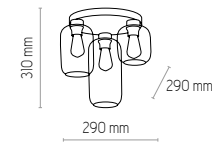

3318 MARCO GREEN

3 x E27, max 60W