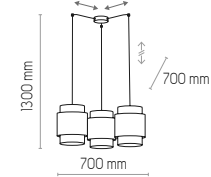

6537 BOHO WHITE

3 x E27, 15W LED
AB 9409

6531 BOHO WHITE

3 x E27, 15W LED
AB 9409