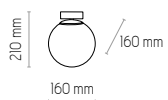

6216 CELESTE

1 x E27, max 60W