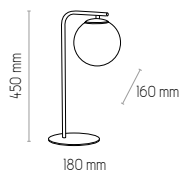

5462 CELESTE

1 x E27, max 60W