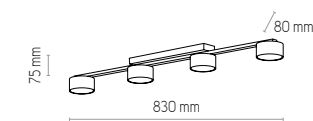

6242
DALLAS BLACK