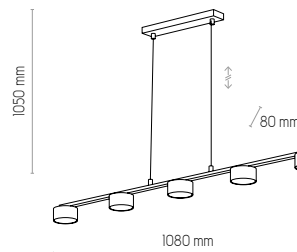

5 x GX53, 10W LED

metal / metal / металл / Metall / metal / métal