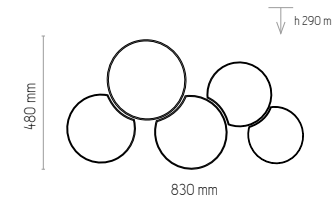

4185 MONA COLUR

5 x E27, 15 W LED
AB 9196