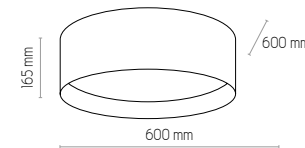

4 x E27, 15W LED
AB 9295

5533
TERCINO ORANGE