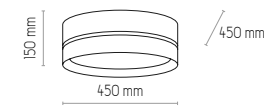

6536 PAGLIA WHITE

3 x E27, 15W LED
AB 9412