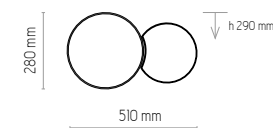

4182 MONA COLUR

2 x E27, 15 W LED
AB 9193