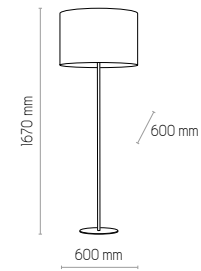

5144
WINSTON

1 x E27, 25 W LED
AB **9377**