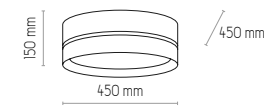

6548 PAGLIA BLACK

3 x E27, 15W LED
AB 9412