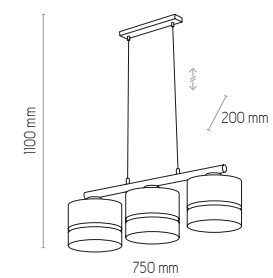

6456 PAGLIA BLACK

3 x E27, 15W LED
AB 9417