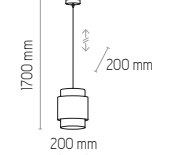

6540
BOHO BLACK

1 x E27, 15W LED
AB **9415**