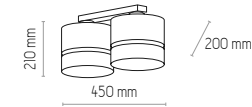

6530 PAGLIA WHITE

2 x E27, 15W LED
AB 9411