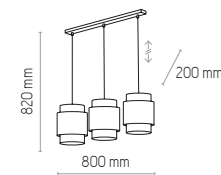

6537 BOHO WHITE

3 x E27, 15W LED
AB 9409

6531 BOHO WHITE

3 x E27, 15W LED
AB 9409

abazur, metal / shade, metal
/ абажур, металл / Lampenschirm, Metall / abat-jour, metal