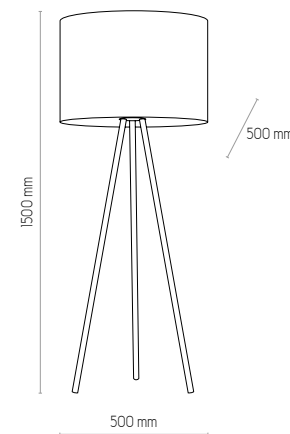

1 x E27, 15W LED
AB 9298

1 x E27, 25W LED
AB 9298

4 x E27, 15W LED
AB 9295

1 x E27, 25W LED
AB 9296

abažur, metal / shade, metal /
абажур, металл / Lampenschirm,
Metall / abatjour, metal