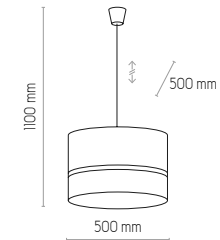

6533 PAGLIA WHITE

3 x E27, 15W LED
AB 9414