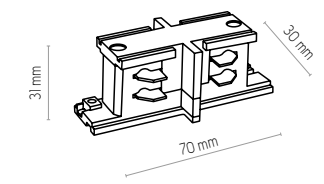

TRACER TRÓJOBWODOWY

6028
TRACER BLACK

1 x G9, max 60W

6029
TRACER GOLD

1 x G9, max 60W

metal, tworzywo / metal, plastics
/ металл, пластмасса / Metall,
Kunststoff / metal, matériel

TRACER CONNECTORS

3606

3602 | TRACER LISTWA PROWADNICA TRÓJOBWODOWA WHITE

3603 | TRACER LISTWA PROWADNICA TRÓJOBWODOWA BLACK

3600 | TRACER LISTWA PROWADNICA TRÓJOBWODOWA WHITE

3601 | TRACER LISTWA PROWADNICA TRÓJOBWODOWA BLACK

TRACER TRÓJOBWODOWY