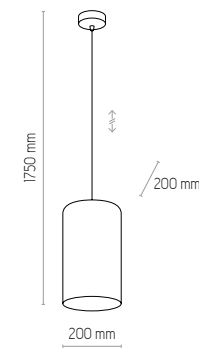

6120 TERCINO ORANGE

1 x E27, 15W LED
AB 9297