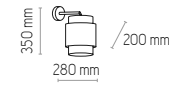

6550
BOHO BLACK

1 x E27, 15W LED
AB **9415**