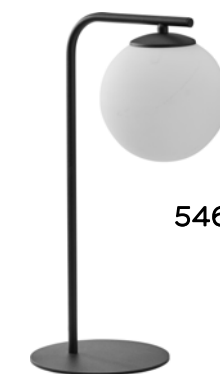

## 5461 CELESTE

5 x E27, max 60W

szkło, metal / glass, metal /  
стекло, металл / Glas, Metall /  
verre, métal

6218

6217

6219

5461

5462