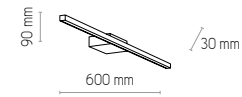

1429
HORST

1 x 17W, 2300lm, 3000K

1430
HORST

1 x 44,5W, 5700lm, 3000K