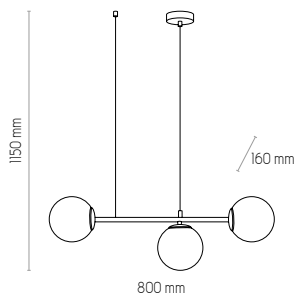

6218 CELESTE

3 x E27, max 60W