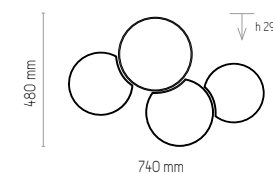

4184 MONA COLUR

4 x E27, 15 W LED
AB 9195