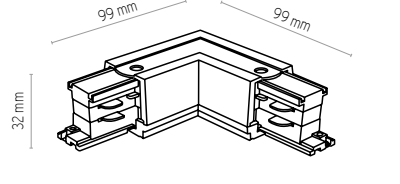

# TRACER CONNECTORS

3608

3609

3606

3607

3604

3605

 **3602** | TRACER LISTWA PROWADNICA TRÓJOBWODOWA WHITE