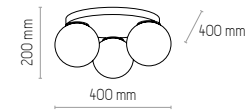

3478
MAXI

1 x E27, 25 W LED