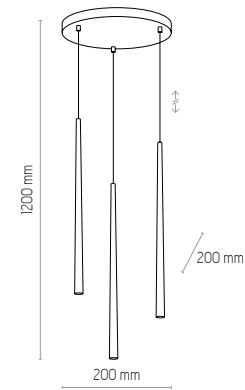

6413 PIANO BLACK

3 x G9, 10W LED