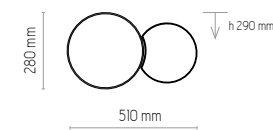

6590
MONA NATURE

2 x E27, 15 W LED
AB 9405