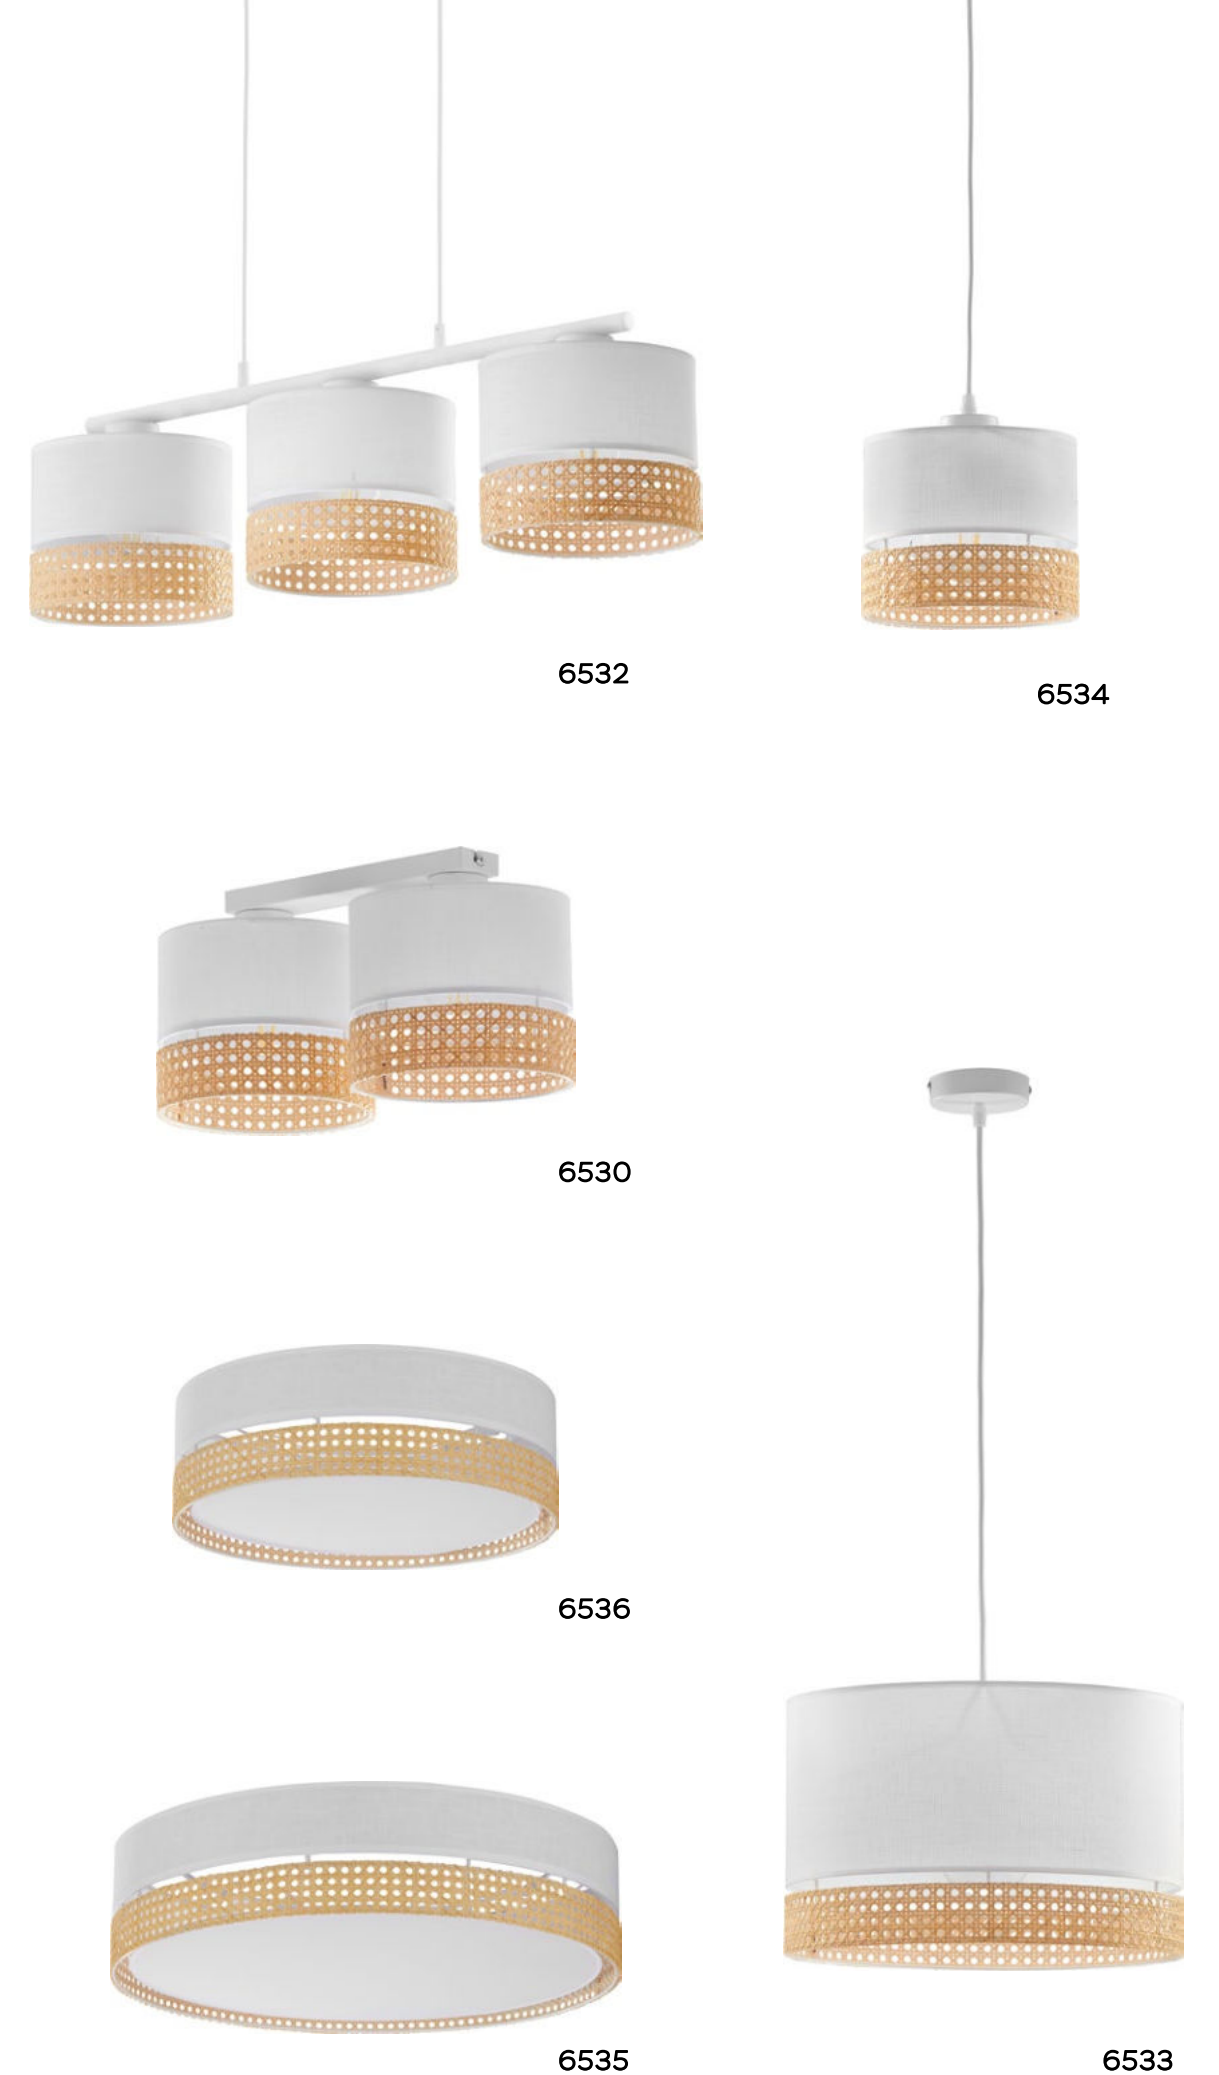

6532 PAGLIA WHITE

3 x E27, 15W LED
AB 9411

abazur, metal / shade, metal
/ абажур, металл / Lampenschirm,
Metall / abat-jour, metal