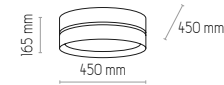

3 x E27, 15W LED
AB 9071

6578
LINOBIANCO