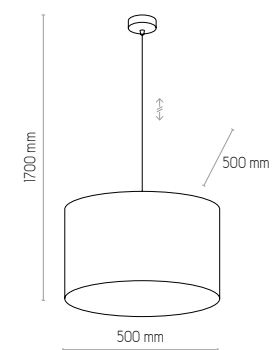

6124
TERCINO ORANGE

6122 TERCINO ORANGE

3 x E27, 25W LED
AB 9300

abažur, metal / shade, metal /
абажур, металл / Lampenschirm,
Metall / abatjour, metal