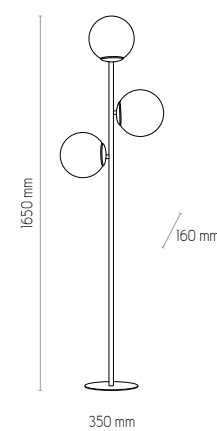

## 5461 CELESTE

5 x E27, max 60W

szkło, metal / glass, metal /  
стекло, металл / Glas, Metall /  
verre, métal

6218

6217

6219

5461

5462