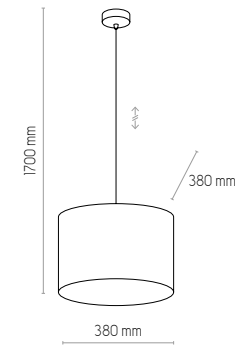

6121 TERCINO ORANGE

1 x E27, 25W LED
AB 9299