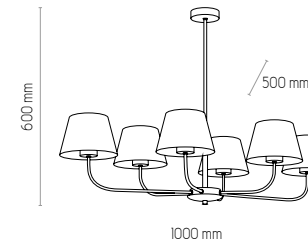

3999 CHICAGO

6 x E27, max 60W
AB **9162**