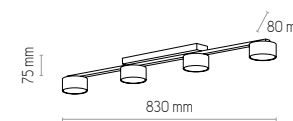

4 x GX53, 10W LED

6093
DALLAS GOLD