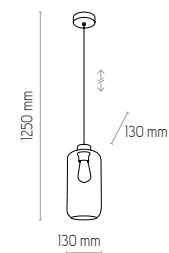

## 3314 MARCO GREEN

1 x E27, max 60W

150 mm ø 140 mm		KL 7761
		KL 7845
200 mm ø 140 mm		KL 7760
		KL 7844
280 mm ø 140 mm		KL 7763
		KL 7759
		KL 7843

szkło, metal / glass, metal /  
стекло, металл / Glas, Metall /  
verre, métal