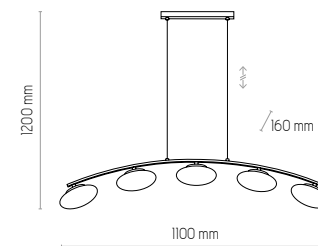

3179 MARIKA

5 x G9, max 60W

3177

6178