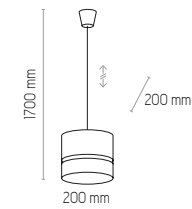

6534 PAGLIA WHITE

1 x E27, 15W LED
AB 9411