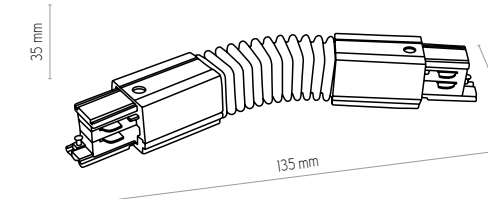

# TRACER CONNECTORS

3608

3609

3606

3607

3604

3605

 **3602** | TRACER LISTWA PROWADNICA TRÓJOBWODOWA WHITE