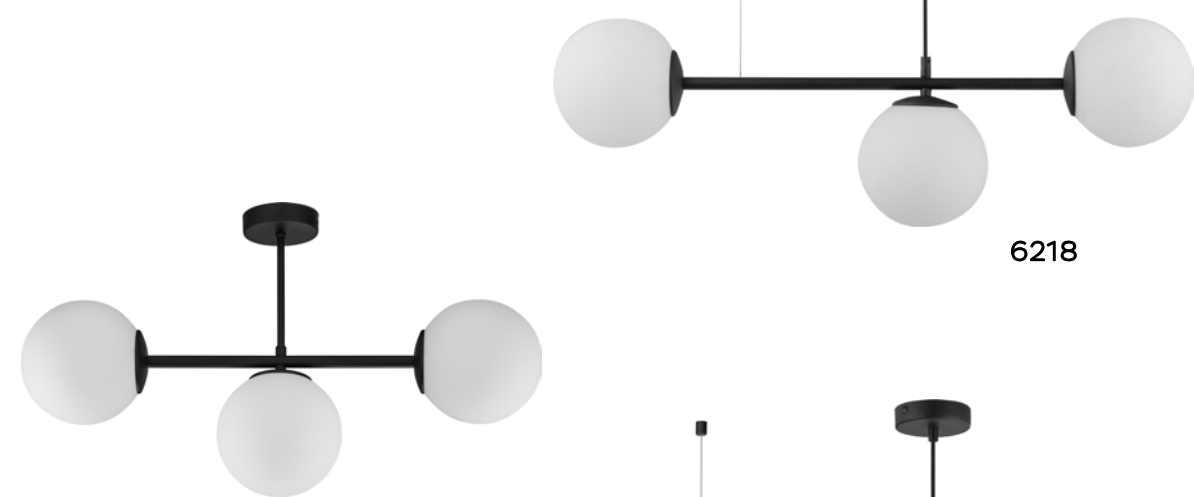

CELESTE

LIGHTING®

6216 CELESTE

1 x E27, max 60W

5462 CELESTE

1 x E27, max 60W

6217 CELESTE

3 x E27, max 60W

6218 CELESTE

3 x E27, max 60W

6219 CELESTE

5 x E27, max 60W

5461 CELESTE

5 x E27, max 60W

szkło, metal / glass, metal /
стекло, металл / Glas, Metall /
verre, métal

6218

6217

6219

5461

5462

6216

CELESTE