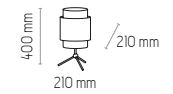

5567
BOHO BLACK

1 x E27, 15W LED
AB **9415**