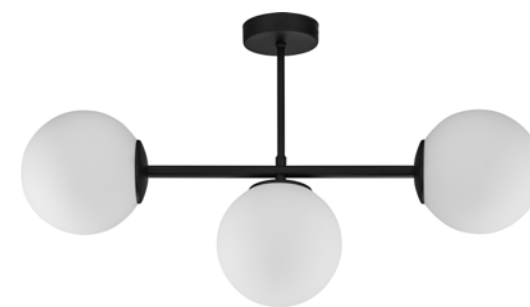

## 5461 CELESTE

5 x E27, max 60W

szkło, metal / glass, metal /  
стекло, металл / Glas, Metall /  
verre, métal

6218

6217

6219

5461

5462