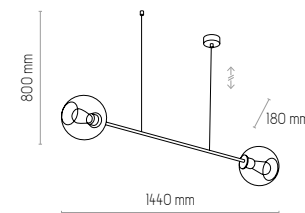

3338
LIBRA

2 x E27, max 60W
KL 7381

3339
LIBRA

4 x E27, max 60W
KL 7381