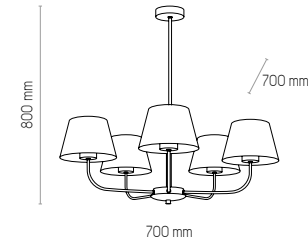

3989 CHICAGO

5 x E27, max 60W
AB **9162**