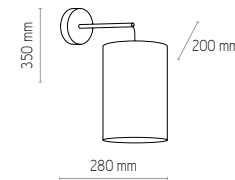

**6170**  
TERCINO GREEN

3 x E27, 25W LED  
AB 9110

abažur, metal / shade, metal /  
абажур, металл / Lampenschirm,  
Metall / abatjour, metal

6169

6171

6170

**6139**  
TERCINO GREEN

1 x E27, 15W LED  
AB 9288