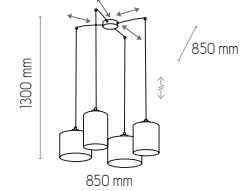

6585
JUTA

4 x E27, 15W LED
AB 9425