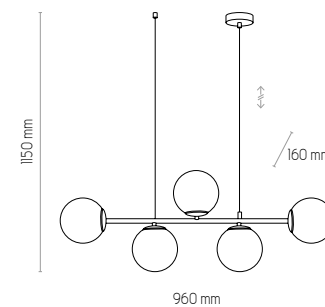

6219 CELESTE

5 x E27, max 60W