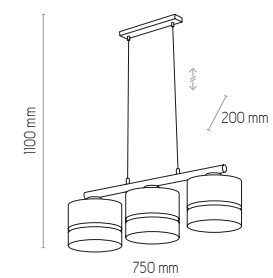

6532 PAGLIA WHITE

3 x E27, 15W LED
AB 9411