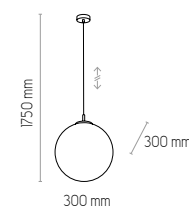

3477
MAXI

1 x E27, 25 W LED

szkło, metal / glass, metal /
стекло, металл / Glas, Metall /
verre, métal