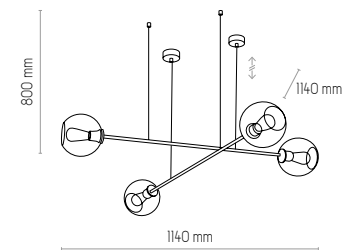

3340
LIBRA

6 x E27, max 60W
KL 7381