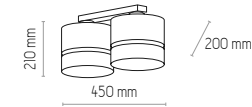

6545 PAGLIA BLACK

2 x E27, 15W LED
AB 9411