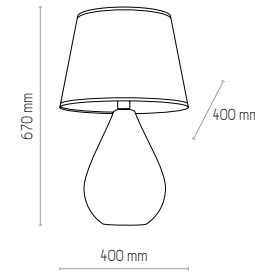

5455
LACRIMA

1 x E27, max 60W
AB **9382**

5453