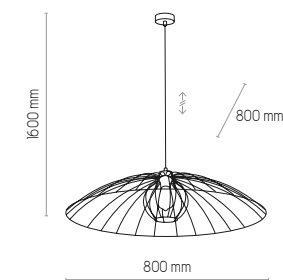

6262
BARBELLA

2 x E27, 25W LED