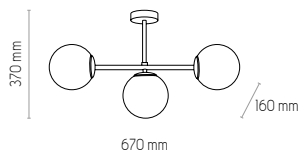

6217 CELESTE

3 x E27, max 60W