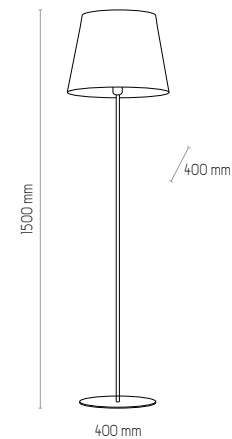

5151 CHICAGO

1 x E27, max 60W
AB **9166**

abažur, metal / shade, metal /
абажур, металл / Lampenschirm,
Metall / abatjour, metal