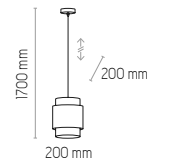

6577

6578

**6538**  
BOHO WHITE

1 x E27, 15W LED  
AB 9409

**5565**  
BOHO WHITE

1 x E27, 15W LED  
AB 9409

**6528**  
BOHO WHITE

1 x E27, 15W LED  
AB 9409