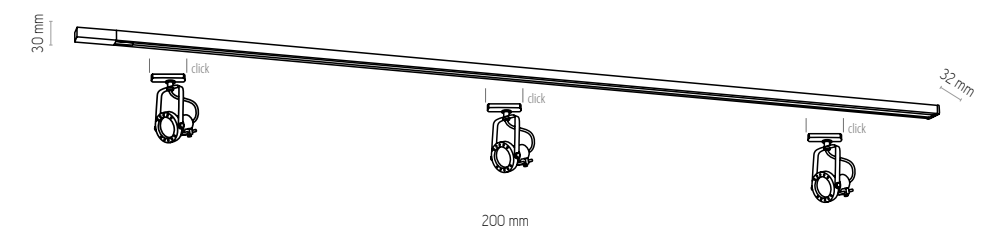

3600 | TRACER LISTWA PROWADNICA TRÓJOBWODOWA WHITE

3601 | TRACER LISTWA PROWADNICA TRÓJOBWODOWA BLACK

TRACER TRÓJOBWODOWY