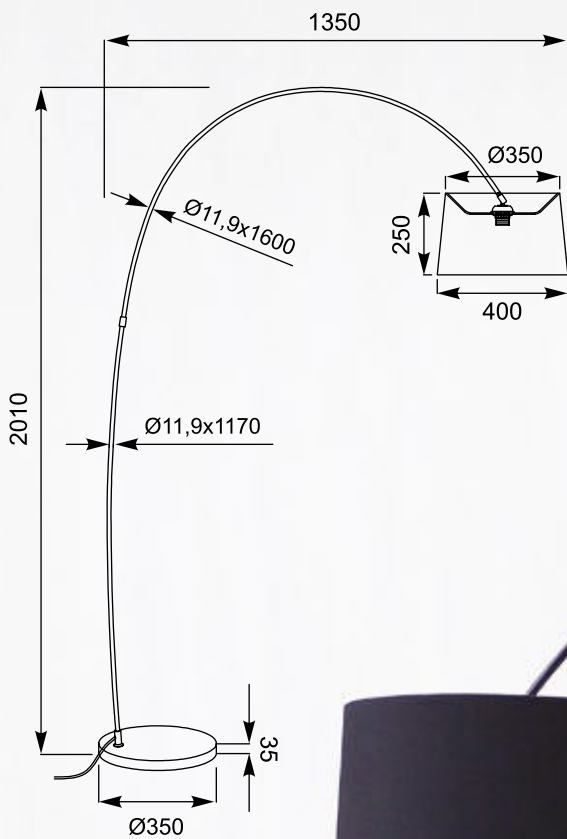

COSTANZA

LAMPA PODŁOGOWA

Floor lamp
TS-070720F-BK
1xE27 MAX 60W
black metal body and base,
black fabric shade