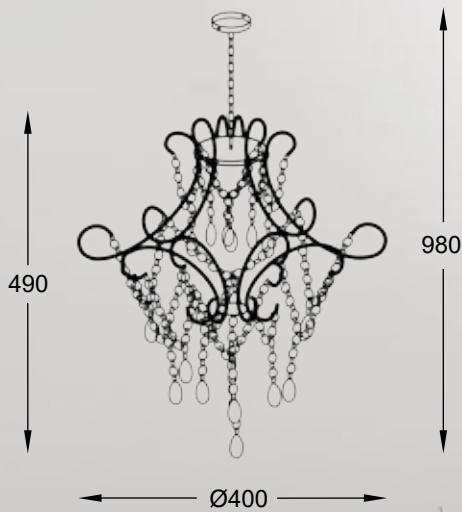

AMEDEO
Ceiling lamp
FC17106/4+1-CHR
5xE14 MAX 40W
clear crystal glass
chrome body

AMEDEO
Wall lamp
17106/2W-GLD
2xE14 MAX 40W
clear crystal glass
gold body

AMEDEO
Wall lamp
17106/2W-CHR
2xE14 MAX 40W
clear crystal glass
chrome body

CORIA

LAMPA WISZĄCA

Pendant lamp
YSC06
3xE27 MAX 60W
clear crystal glass
chrome body

CEUTA

LAMPA WISZĄCA

Pendant lamp
YSC04
3xE27 MAX 60W
clear crystal glass
chrome body

ROTA

LAMPA WISZĄCA

Pendant lamp
YSC14
3xE14 MAX 60W
clear crystal glass
chrome body

SORIA

LAMPA WISZĄCA

Pendant lamp
YSC23
3xE27 MAX 60W
metal body, black stripes textil shade
with clear crystal glass inside

VENTUS

Kryształowa konstrukcja pasuje do przestronnych pomieszczeń,
w których stanie się głównym elementem dekoracyjnym.

The crystal structure fits into the spacious rooms where it will
become the main decorative element.

VENTUS
Ceiling lamp
C0465-05C-B5AC
5xG9 MAX 42W
clear crystal glass
chrome body

VENTUS
Ceiling lamp
C0465-05D-B5AC
5xG9 MAX 42W
clear crystal glass
chrome body