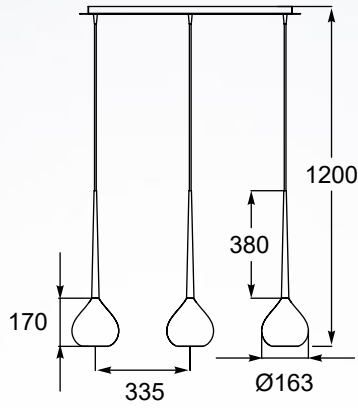

LIBRA
Pendant lamp
MD2128B-3W
3xE14 MAX 40W
metal chrome canopy,
black metal body,
white glass shiny shade