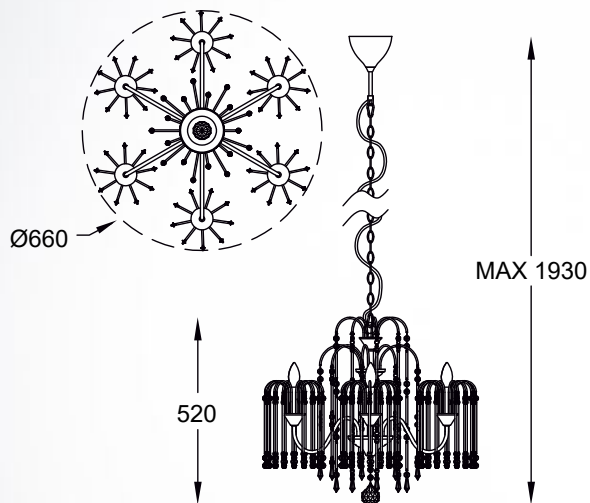

ALMERIA

LAMPA WISZĄCA

Pendant lamp
YSC01
3xE27 MAX 60W
clear crystal glass
chrome body

LUCAS

Przykuwa uwagę swoją innowacyjnością, pomysłem wykonania i kryształowymi zdobieniami.

It attention with its innovation, design and crystal decorations.

LUCAS
Pendant lamp
P0354-06B-F4QL
6XE14 MAX 40W
metal chrome body
crystal shade

LUCAS
Wall lamp
W0354-01B-F4QL
1XE14 MAX 40W
metal chrome body
crystal shade

AMEDEO

Strojna konstrukcja zapewniająca fantastyczną grę światła i cieni. Modele szczególnie polecane do zawieszenia w salonie lub sypialni.