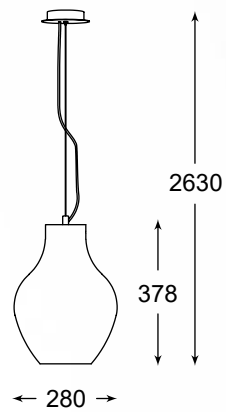

BRESSO
Pendant lamp
P19066A-D38
1xE27 MAX 60W
metal chrome canopy,
smoky chrome glass shade

BRESSO
Pendant lamp
P19066A-D28
1xE27 MAX 60W
metal chrome canopy,
smoky chrome glass shade

BRESSO
Pendant lamp
P19066A-D18
1xE27 MAX 60W
metal chrome canopy,
smoky chrome glass shade