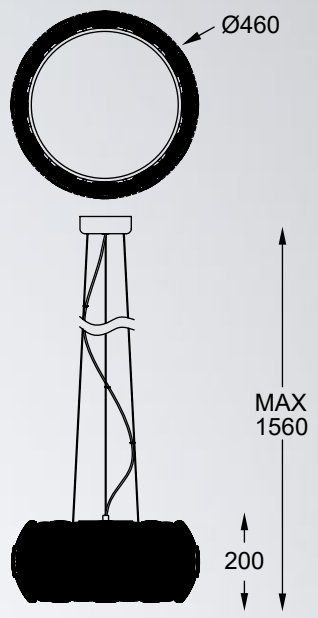

SOLE
Ceiling lamp
C0317-04C-S8A1
4xE27 MAX 24W
white polycarbonate
plastic plates,
white metal canopy