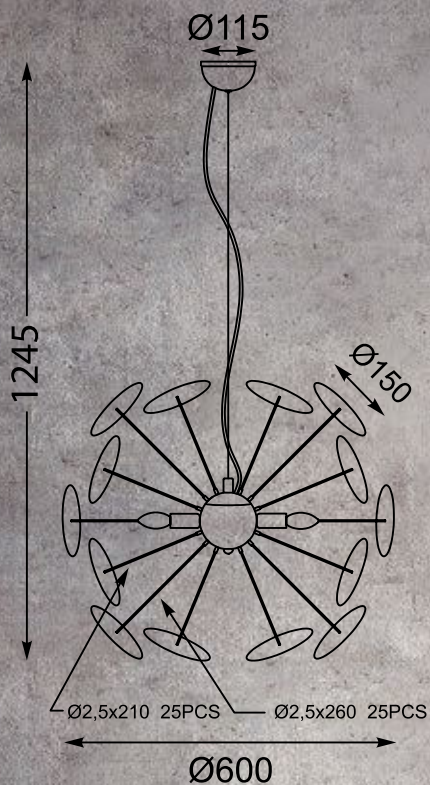

CANDE
Pendant lamp
TS-110611P-BK
1xE27 MAX 60W
black metal shade, white inside