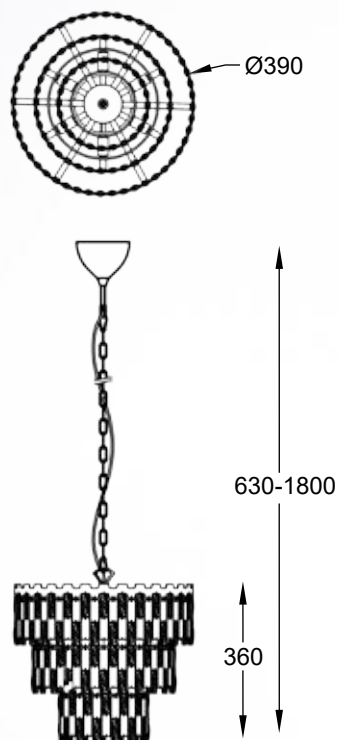

ANZIO
 Pendant lamp
P0480-04A-F4AC
 4xE27 MAX 40W
 metal chrome body, chrome
 metal plates, clear crystal glass

ANZIO
 Pendant lamp
P0480-04A-F4D7
 4xE27 MAX 40W
 metal chrome body, gold
 metal plates, clear crystal glass