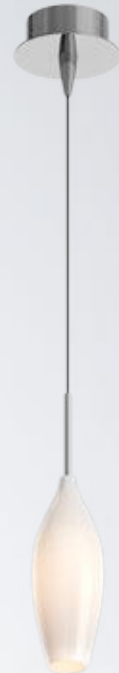

CHAMPAGNE
Pendant lamp
MD2101-1S (silver)
1xE14 MAX 40W
metal chrome canopy,
chrome glass shade

CHAMPAGNE
Pendant lamp
MD2101-1W (white)
1xE14 MAX 40W
metal chrome canopy,
white glass shade

CHAMPAGNE
Pendant lamp
MD2101A-3S (silver)
3xE14 MAX 40W
metal chrome canopy,
chrome glass shade