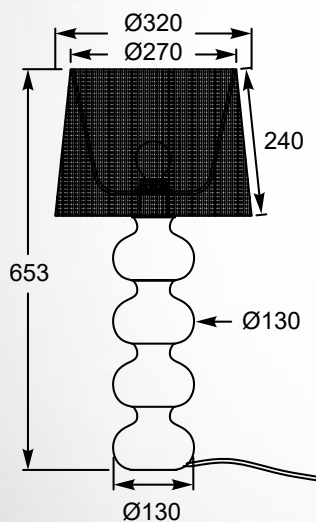

DECO
Table lamp
TS-060216T-BK
1xE27 MAX 60W
metal chrome body,
black stripes textil shade