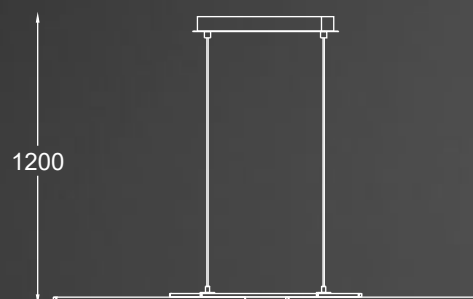

LAMPA WISZĄCA

Pendant lamp, L180511-3,
LED 30W 987LM 3000K
metal chrome canopy,
chrome aluminium body, acrylic shade

LED

MATANA • new

LAMPA WISZĄCA

Pendant lamp
L180621-3
LED 20W 929LM 3000K
metal chrome body and canopy, acrylic shade