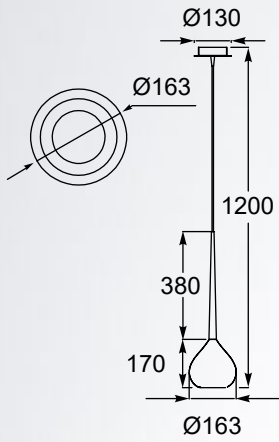

LIBRA
Pendant lamp
MD2128B-3W
3xE14 MAX 40W
metal chrome canopy,
black metal body,
white glass shiny shade