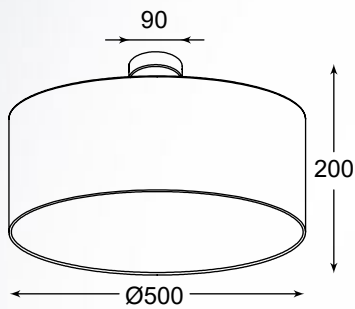

ANDREA
Ceiling lamp
HP1392-C-500-BL+PB
1xE27 MAX 40W
satin steel metal canopy
fabric shade black outside and gold inside