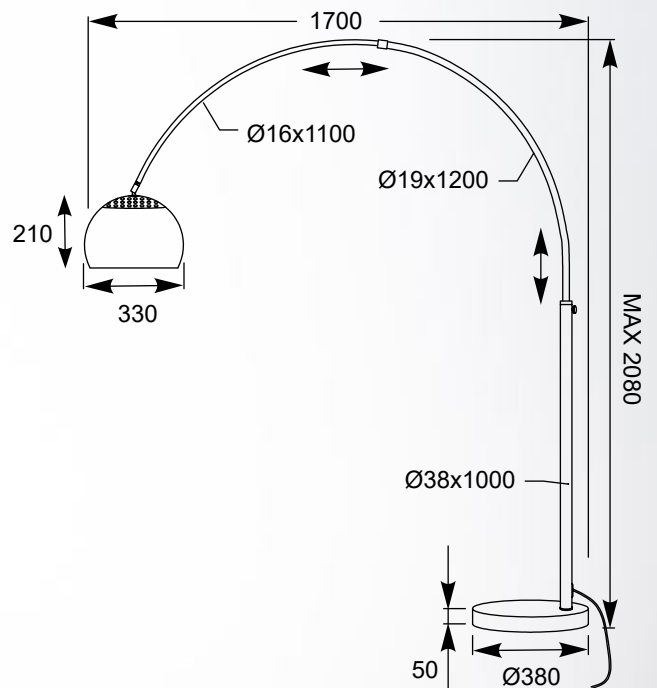

SOHO new
Floor lamp
TS-010121T-BB
1xE27 MAX 60W
metal gold body, shade
and base