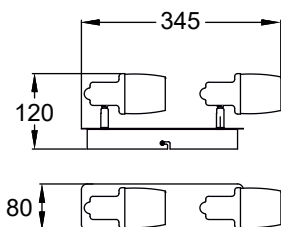

POSO new

Unikalny design zamknięty w dymionym szkłe oraz wzorze imitującym krople wody.

Unique design in smoky glass and water droplet pattern.