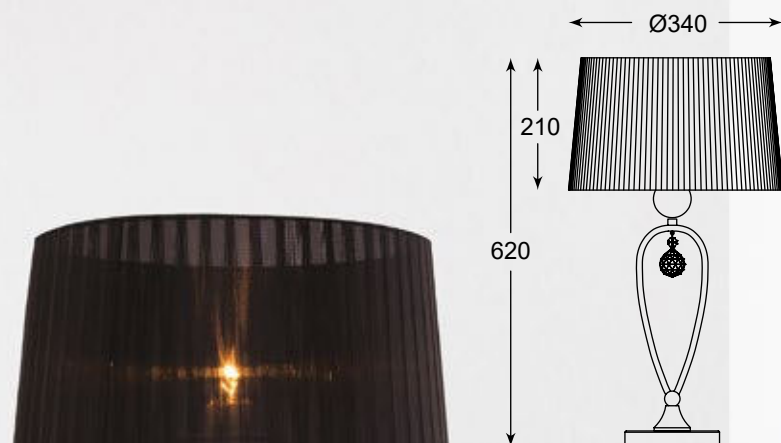

BELLO

Stabilna okrągła baza podtrzymuje oryginalnie wykonaną nóżkę zwieńczoną dekoracyjnym wisiorem, na który składają się dwa kryształki.

Stable round base supports the original leg crowned with a decorative necklace made of two crystals.