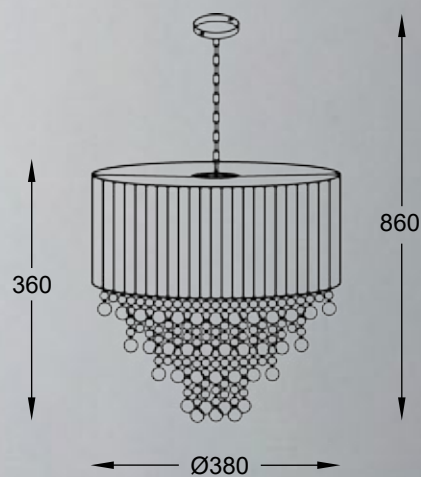

Pendant lamp
YSC14
3xE14 MAX 60W
clear crystal glass
chrome body

SORIA

LAMPA WISZĄCA

Pendant lamp
YSC23
3xE27 MAX 60W
metal body, black stripes textil shade
with clear crystal glass inside

VENTUS

Kryształowa konstrukcja pasuje do przestronnych pomieszczeń,
w których stanie się głównym elementem dekoracyjnym.

The crystal structure fits into the spacious rooms where it will
become the main decorative element.

VENTUS
Ceiling lamp
C0465-05C-B5AC
5xG9 MAX 42W
clear crystal glass
chrome body

VENTUS
Ceiling lamp
C0465-05D-B5AC
5xG9 MAX 42W
clear crystal glass
chrome body