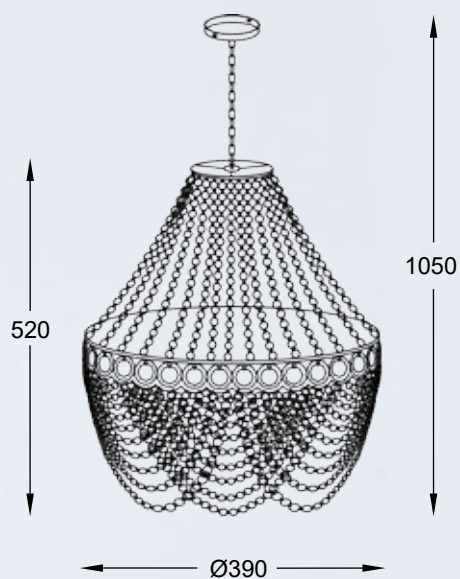

AMEDEO
Ceiling lamp
FC17106/4+1-CHR
5xE14 MAX 40W
clear crystal glass
chrome body

AMEDEO
Wall lamp
17106/2W-GLD
2xE14 MAX 40W
clear crystal glass
gold body

AMEDEO
Wall lamp
17106/2W-CHR
2xE14 MAX 40W
clear crystal glass
chrome body

CORIA

LAMPA WISZĄCA

Pendant lamp
YSC06
3xE27 MAX 60W
clear crystal glass
chrome body

CEUTA

LAMPA WISZĄCA

Pendant lamp
YSC04
3xE27 MAX 60W
clear crystal glass
chrome body

ROTA

LAMPA WISZĄCA

Pendant lamp
YSC14
3xE14 MAX 60W
clear crystal glass
chrome body

SORIA

LAMPA WISZĄCA

Pendant lamp
YSC23
3xE27 MAX 60W
metal body, black stripes textil shade
with clear crystal glass inside

VENTUS

Kryształowa konstrukcja pasuje do przestronnych pomieszczeń,
w których stanie się głównym elementem dekoracyjnym.

The crystal structure fits into the spacious rooms where it will
become the main decorative element.

VENTUS
Ceiling lamp
C0465-05C-B5AC
5xG9 MAX 42W
clear crystal glass
chrome body

VENTUS
Ceiling lamp
C0465-05D-B5AC
5xG9 MAX 42W
clear crystal glass
chrome body