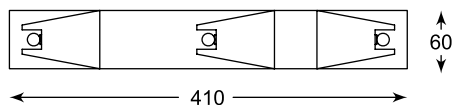

SPAZIO
Spot
CK99603A-2
2xLED 5W 800 LM 3000K
white metal

SPAZIO
Spot
CK99603A-3
3xLED 5W 1200 LM 3000K
white metal