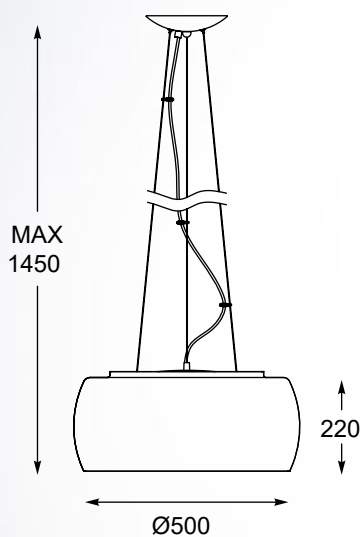

RAIN

SILVER