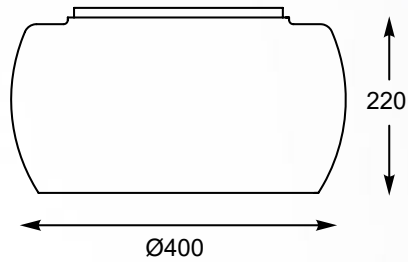

RAIN

Unikalny design imitujący krople deszczu.

Unique design imitating rain drops.

RAIN

GOLD

RAIN
Pendant lamp
P0076-05L-F7L9
5xG9 MAX 42W
metal chrome,
gold glass with crystal
drops inside

RAIN
Ceiling lamp
C0076-05L-F4L9
5xG9 MAX 42W
metal chrome,
gold glass with crystal
drops inside