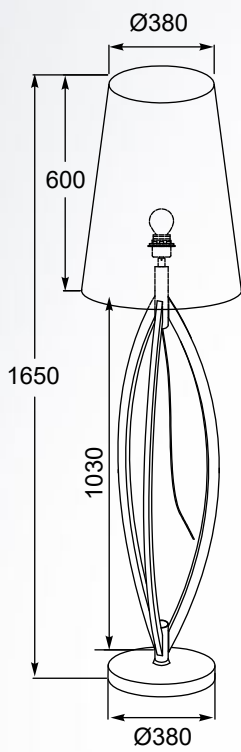

LORITA
Floor lamp
TS-110314F-WH
1xE27 MAX 60W
white metal body and base,
white fabric shade