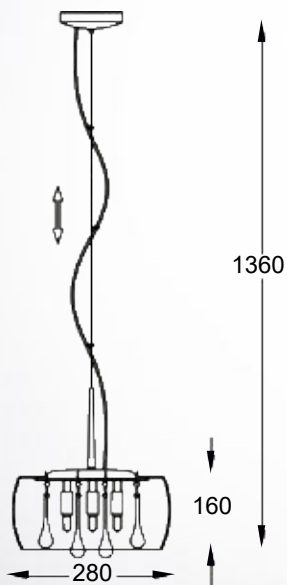

CRYSTAL
Pendant lamp
P0076-03E-F4FZ
3xG9 MAX 42W
smoky chrome glass shade
clear crystal drops inside