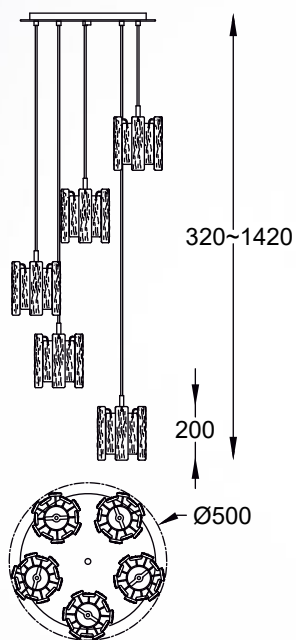

JEWELLERY
 Wall lamp
W1550-01A-F4B3
 1x E27 MAX 60W
 metal chrome base,
 metal net shade, glass

FROZE

new

Wytworny klosz lampy jest niczym lodowa rzeźba,
która stroi wnętrze i pobudza wyobraźnię.

The elegant lamp shade is like an ice sculpture
that tunes the interior
and stimulates the imagination.