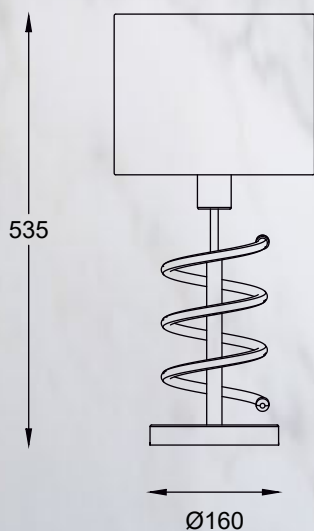

LED

TINA

new

LAMPA STOŁOWA

Table lamp, TL180515-2,
1XE27 MAX 60W
LED 10W 420LM 3000K
metal, aluminium body
black fabric shade
with gold inside

BELLO

Stabilna okrągła baza podtrzymuje oryginalnie wykonaną nóżkę zwieńczoną dekoracyjnym wisiorem, na który składają się dwa kryształki.