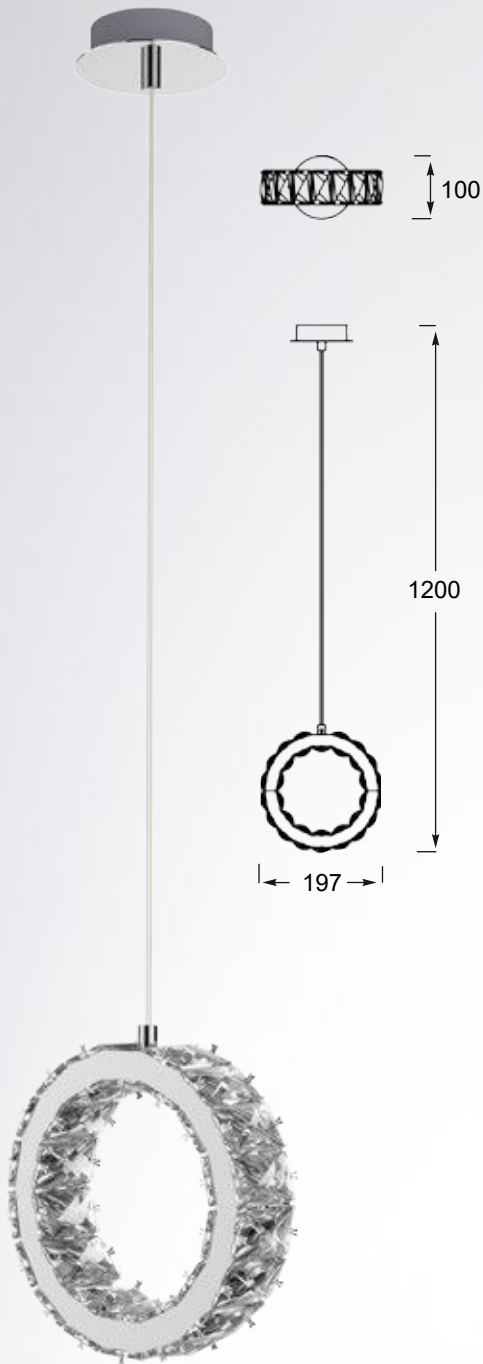

PLATT
 Pendant lamp
PL180407-1
 1xLED 10W 520LM 4000K
 metal chrome body, clear crystal glass

PLATT
 Pendant lamp
PL180407-3
 3xLED 10W 1560LM 4000K
 metal chrome body, clear crystal glass

POSO new

Unikalny design zamknięty w dymionym szkłe oraz wzorze imitującym krople wody.