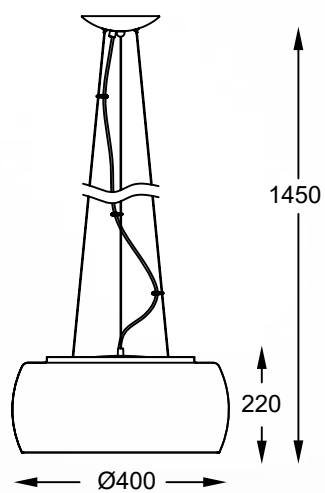

CRYSTAL
Pendant lamp
P0076-05L-F4FZ
5xG9 MAX 42W
smoky chrome glass shade
clear crystal drops inside