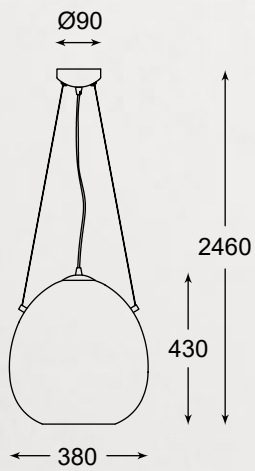

MOON
Pendant lamp
P19066B-D38
1xE27 MAX 60W
metal chrome canopy,
smoky chrome glass shade