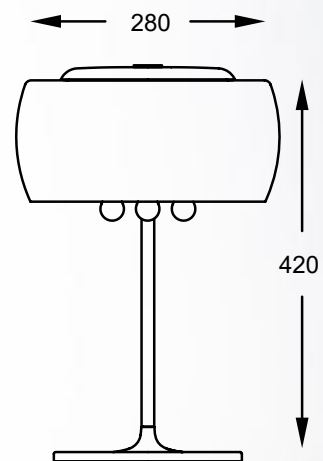

CRYSTAL
Table lamp
T0076-03E-F4FZ
3xG9 MAX 42W
smoky chrome glass shade
clear crystal drops inside