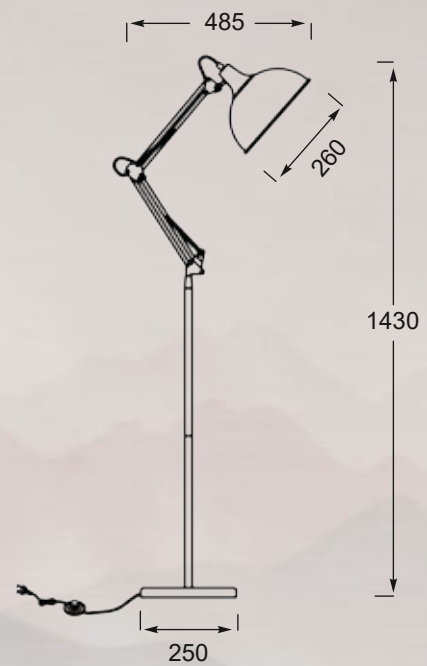

LED

TINA

new

LAMPA STOŁOWA

Table lamp, TL180515-2,
1XE27 MAX 60W
LED 10W 420LM 3000K
metal, aluminium body
black fabric shade
with gold inside

BELLO

Stabilna okrągła baza podtrzymuje oryginalnie wykonaną nóżkę zwieńczoną dekoracyjnym wisiorem, na który składają się dwa kryształki.