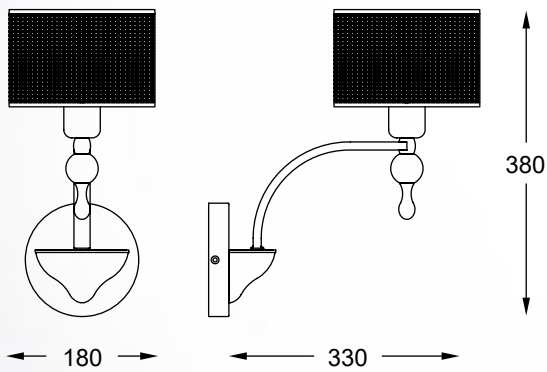

JEWELLERY
 Wall lamp
W1550-01A-F4B3
 1x E27 MAX 60W
 metal chrome base,
 metal net shade, glass

FROZE

new

Wytworny klosz lampy jest niczym lodowa rzeźba,
która stroi wnętrze i pobudza wyobraźnię.

The elegant lamp shade is like an ice sculpture
that tunes the interior
and stimulates the imagination.