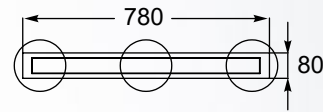

LIBRA
Pendant lamp
MD2128B-3W
3xE14 MAX 40W
metal chrome canopy,
black metal body,
white glass shiny shade