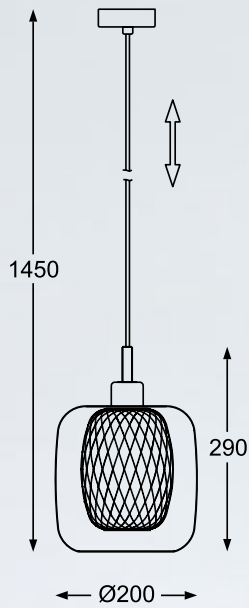

DONATO

DONATO
Pendant lamp
P0310-01H-F4GP
1xE27 MAX 60W
metal chrome canopy,
glass shade with copper metal inside