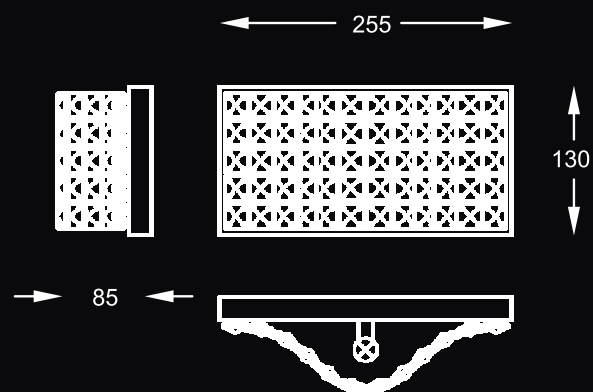

JASMINE

KINKIET

Wall lamp, W0246-01A-B5AC, 1xG9 MAX 42W
K9 clear crystal, metal chrome