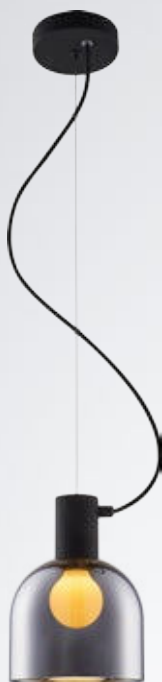

LAZARO new
Pendant lamp
MD1918-3S-CHROME
3x E27 MAX 60W
metal black canopy,
metal black body,
chrome glass shade