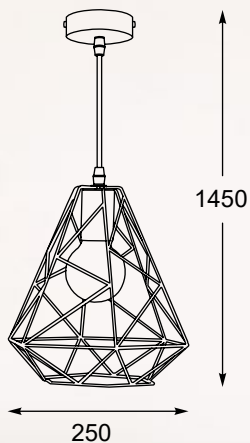

SKELETON

LAMP A WISZĄCA

Pendant lamp,
HP1335-BL, 1xE27 MAX 40W
black metal wire shade
with plastic shade inside

ROD

LAMPA WISZĄCA

Pendant lamp,
HP1463-BL, 1xE27 MAX 40W
black metal rod shade, black canopy

CANDEL