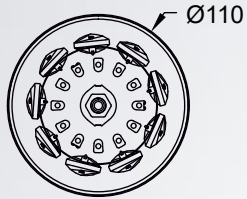

GEM new
Ceiling lamp
C0389-01A-0FD2
1xG9 28W
antique bronze metal body,
cognac crystals, transparent glass
shade