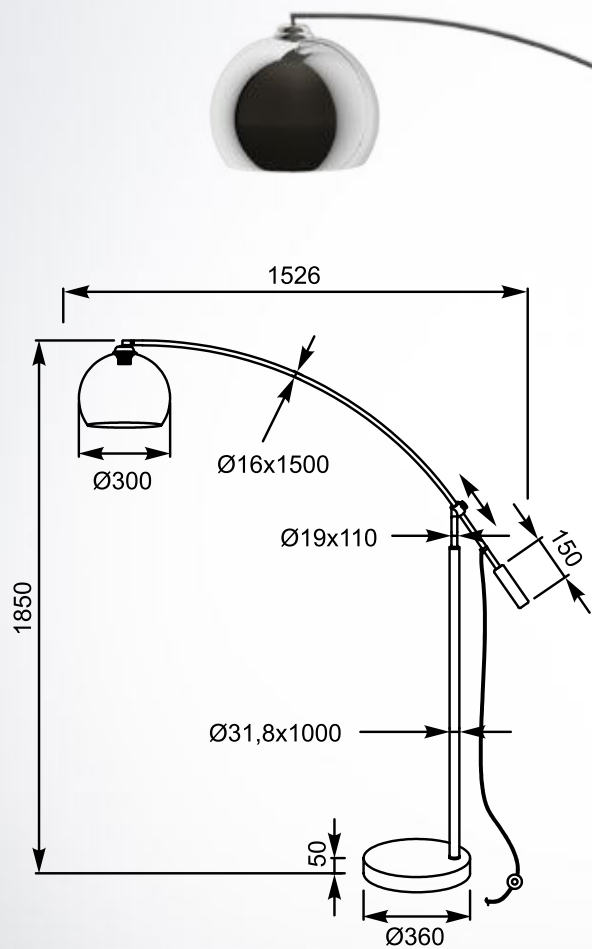

MANHATTAN

LAMPA
PODŁOGOWA