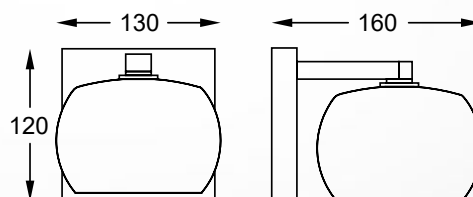

RAIN

Unikalny design imitujący krople deszczu.

Unique design imitating rain drops.

RAIN

GOLD

RAIN
Pendant lamp
P0076-05L-F7L9
5xG9 MAX 42W
metal chrome,
gold glass with crystal
drops inside

RAIN
Ceiling lamp
C0076-05L-F4L9
5xG9 MAX 42W
metal chrome,
gold glass with crystal
drops inside