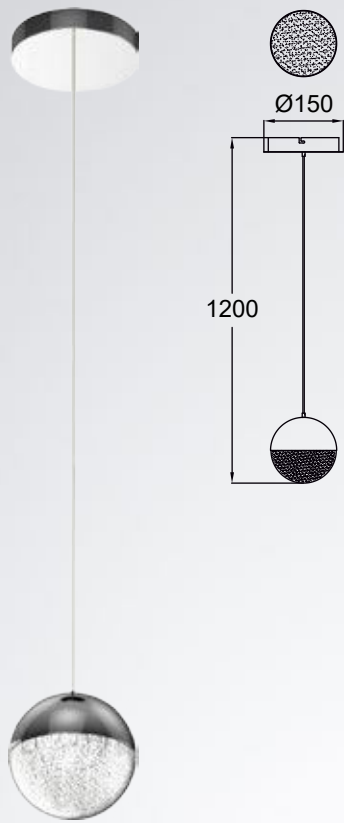

CHELAN new
Pendant lamp
PL180414-1
1xLED 5W 388LM 3000K
metal chrome body and canopy,
glass shade