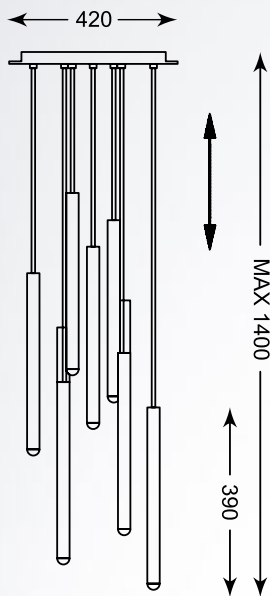

LOYA
Pendant lamp
P0461-09C-B5SC
9xLED 5W, 4050LM 3000K
chrome, french gold,
antique copper, metal