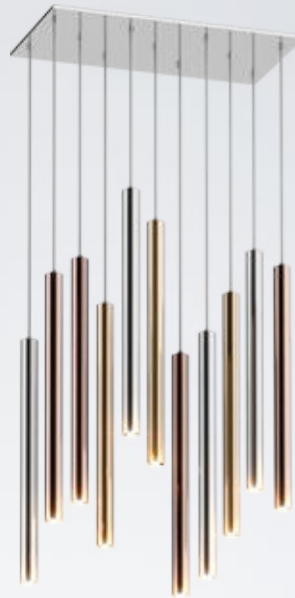

MARESCA

Niebanalna trójnoga podstawa połączona z klasycznym kloszem.

Original tripod base combined with a classic shade.

MARESCA
Floor lamp
TS-170429F-WH
1xE27 MAX 60W
White metal standing base,
White fabric shade

MARESCA
Floor lamp
TS-170429F-BK
1xE27 MAX 60W
Black metal
standing base,
Black fabric shade

LED

LOYA

Prosta forma oraz minimalizm – to doskonałe uzupełnienie przestronnych i nowoczesnych wnętrz.

Simple form and minimalism – a perfect complement to spacious and modern interiors.

LOYA
Pendant lamp
P0461-11A-B5SC
11xLED 5W, 4950LM 3000K
chrome, french gold,
antique copper metal

LOYA
Pendant lamp
P0461-09C-B5SC
9xLED 5W, 4050LM 3000K
chrome, french gold,
antique copper, metal

LOYA
Pendant lamp
P0461-09C-B5F4
9xLED 5W, 4050LM 3000K
metal chrome body