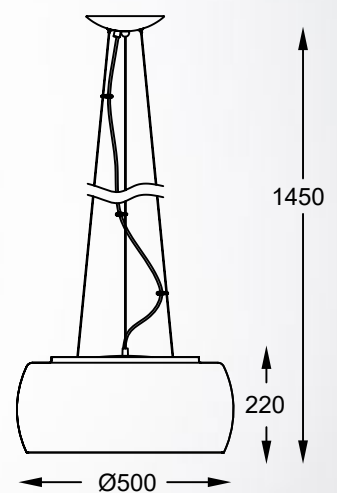

CRYSTAL
Pendant lamp
P0076-06X-F4FZ
6xG9 MAX 42W
smoky chrome glass shade
clear crystal drops inside