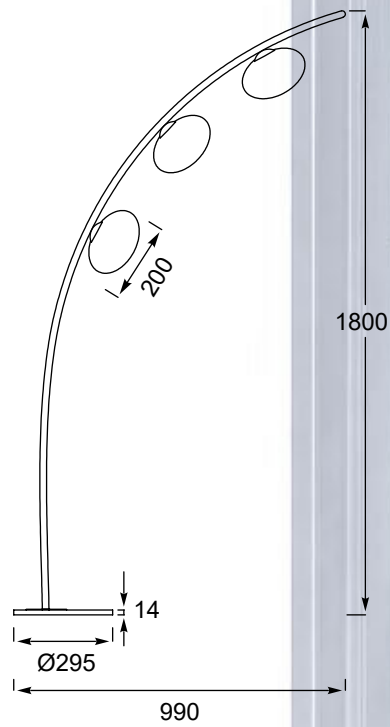

NEW YORK

LAMPA PODŁOGOWA

Floor lamp, MJ65-3, 3xE14 MAX 40W
matt silver body and base,
opal glass shade