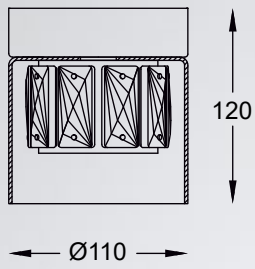

GEM new
Ceiling lamp
C0389-01A-0FD2
1xG9 28W
antique bronze metal body,
cognac crystals, transparent glass
shade