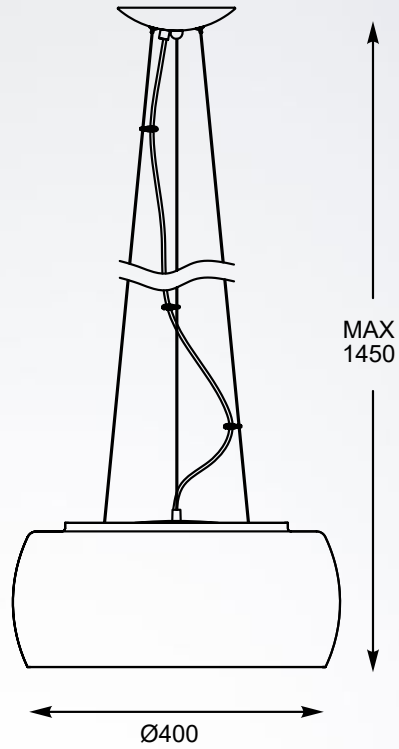

RAIN

Unikalny design imitujący krople deszczu.

Unique design imitating rain drops.

RAIN

GOLD

RAIN
Pendant lamp
P0076-05L-F7L9
5xG9 MAX 42W
metal chrome,
gold glass with crystal
drops inside

RAIN
Ceiling lamp
C0076-05L-F4L9
5xG9 MAX 42W
metal chrome,
gold glass with crystal
drops inside