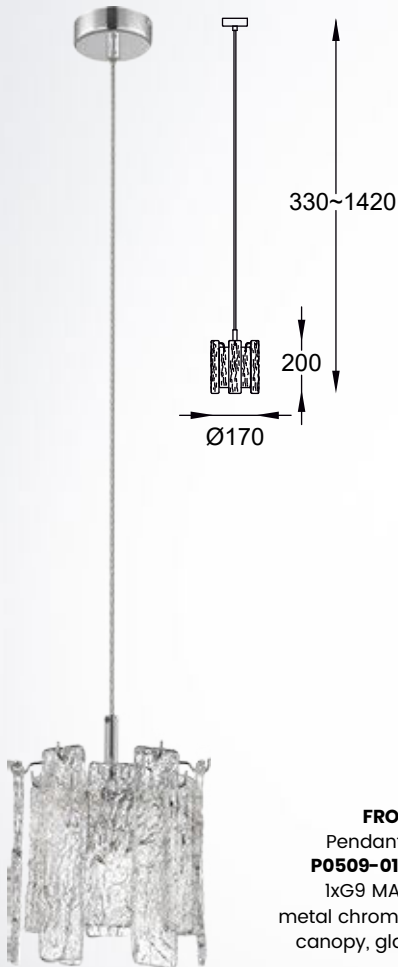

JEWELLERY
 Wall lamp
W1550-01A-F4B3
 1x E27 MAX 60W
 metal chrome base,
 metal net shade, glass

FROZE

new

Wytworny klosz lampy jest niczym lodowa rzeźba,
która stroi wnętrze i pobudza wyobraźnię.

The elegant lamp shade is like an ice sculpture
that tunes the interior
and stimulates the imagination.

FROZE new
 Pendant lamp
P0509-05D-B5AC
 5xG9 MAX 42W
 metal chrome body and
 canopy, glass shade

FROZE new
 Pendant lamp
P0509-03D-B5AC
 3xG9 MAX 42W
 metal chrome body and
 canopy, glass shade

FROZE new
 Pendant lamp
P0509-04C-B5AC
 4xG9 MAX 42W
 metal chrome body and
 canopy, glass shade