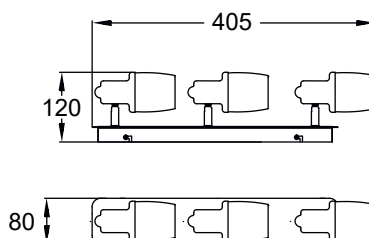

POSO new

Unikalny design zamknięty w dymionym szkłe oraz wzorze imitującym krople wody.

Unique design in smoky glass and water droplet pattern.