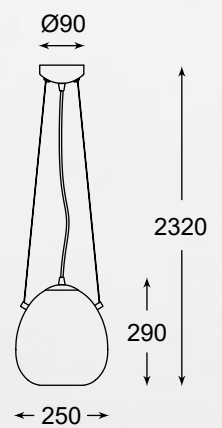

MOON
Pendant lamp
P19066B-D25
1xE27 MAX 60W
metal chrome canopy,
smoky chrome glass shade