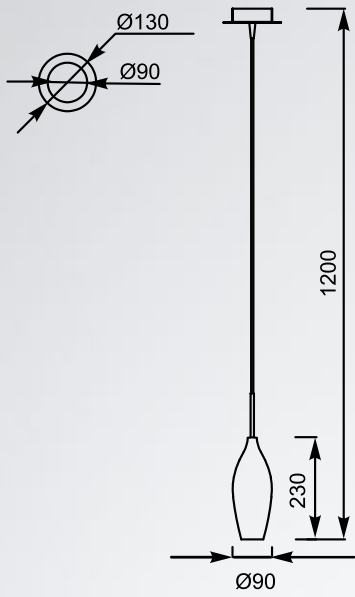

CHAMPAGNE
Pendant lamp
MD2101-1S (silver)
1xE14 MAX 40W
metal chrome canopy,
chrome glass shade