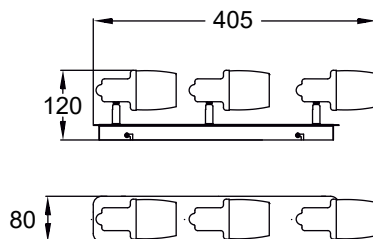

POSO
Ceiling lamp
CK180610-3
3xGU10 MAX 40W
iron stainless steel body,
white shade