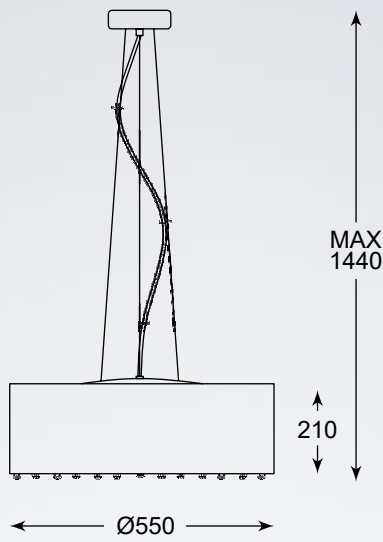

BLINK
Pendant lamp
P0173-07W-F4B3
7xG9 MAX 42W
silver shade,
aluminium rods with small crystals,
metal chrome canopy