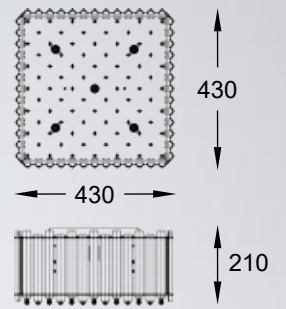

VENTUS
Ceiling lamp
C0465-05D-B5AC
5xG9 MAX 42W
clear crystal glass
chrome body