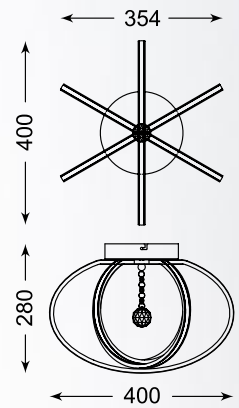

CARRELO
Ceiling lamp
0044
1xLED 26W 1000LM 3000K
metal chrome canopy
black aluminium body
acrylic shade