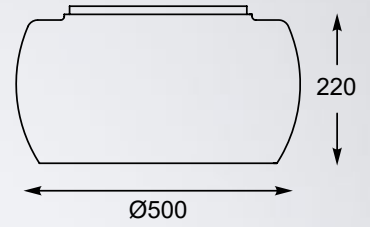

RAIN
Ceiling lamp
C0076-06X-F4K9
6xG9 MAX 42W
metal chrome,
smoky glass with crystal
drops inside