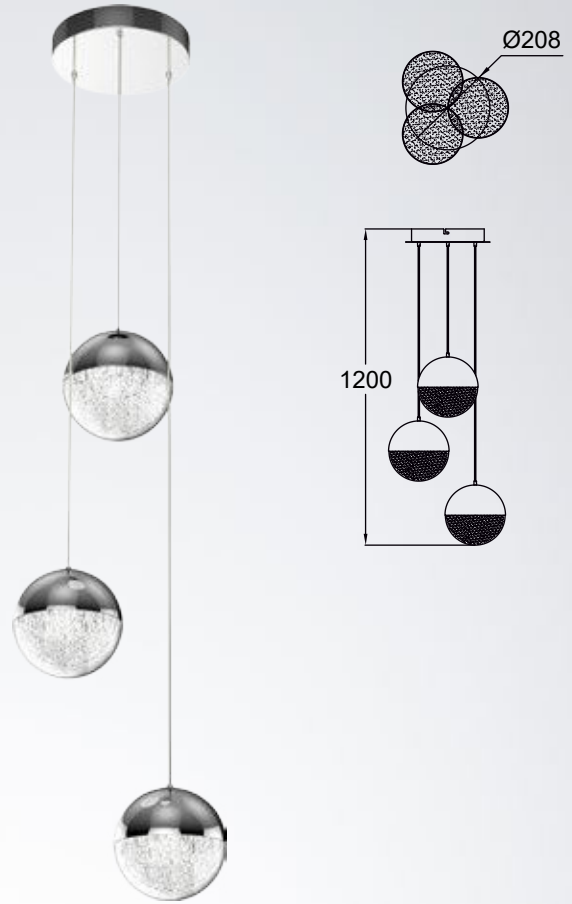

LED

DORIS

LAMP A WISZĄCA

Pendant lamp
MDI703-1
1xLED 5W 470LM 3000K
metal chrome canopy
and shade, shade PC

ZUMALINE

LED

CHELAN new

Innowacyjna forma o ciekawym zdobieniu i chromowanym wykończeniu. Pasuje do nowoczesnych aranżacji, w których stanie się gustownym dodatkiem.

An innovative form with an interesting decoration and chrome finish. Fits modern arrangements in which it will become a tasteful addition.

CHELAN new
 Pendant lamp
PL180414-1
 1xLED 5W 388LM 3000K
 metal chrome body and canopy,
 glass shade