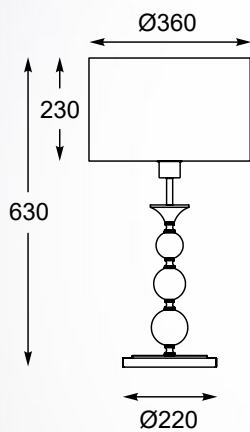

REA
Table lamp
RLT93163-1B
1xE27 MAX 60W
black fabric shade, metal chrome
body and base, glass balls

REA
Table lamp
RLT93163-1W
1xE27 MAX 60W
white fabric shade, metal chrome
body and base, glass balls