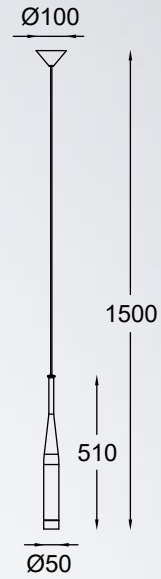

CONTE

new

Pendant lamp
MD1998A-3GL
3xG9 MAX 40W
aluminium brushed gold
canopy, black aluminium body,
brushed gold aluminium and
white glass shade

CONTE

new

Pendant lamp
MD1998A-3BL
3xG9 MAX 40W
aluminium black canopy, black
aluminium body,
black aluminium and white
glass shade

CONTE

new

Pendant lamp
MD1998-1GL
1xG9 MAX 40W
aluminium brushed gold
canopy, black aluminium body,
brushed gold aluminium and
white glass shade

CONTE

new

Pendant lamp
MD1998-1BL
1xG9 MAX 40W
aluminium black canopy, black
aluminium body,
black aluminium and white
glass shade