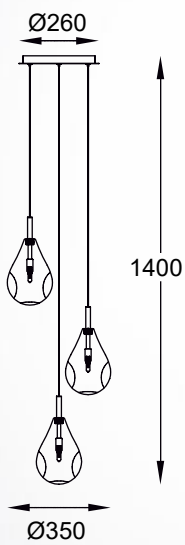

BASTONI new
Pendant lamp
MD1921-3B-CLEAR
3xG9 MAX 40W
metal chrome body and
canopy, clear glass shade