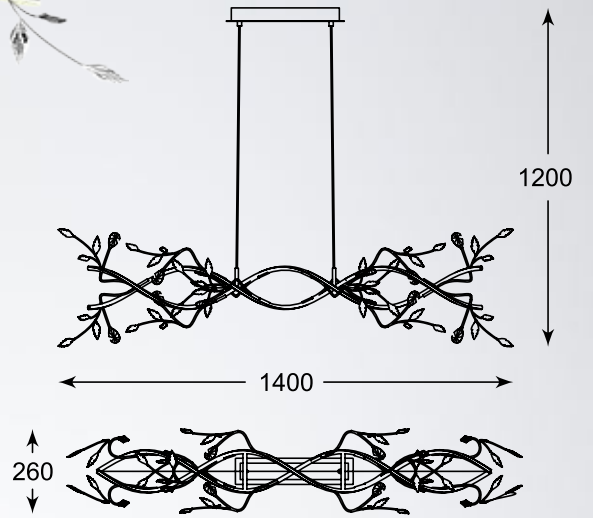

BELLE
Pendant lamp
PL170514-2
1xLED 30W 1200LM 3000K
metal chrome body and
canopy, crystals