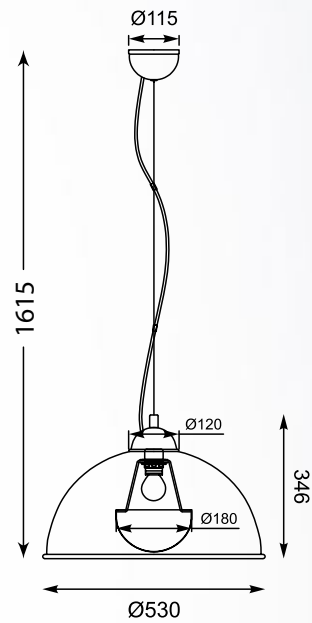

ANTENNE
Pendant lamp
TS-071003P-BKGO
1xE27 MAX 60W
black metal canopy,
black shade with gold inside