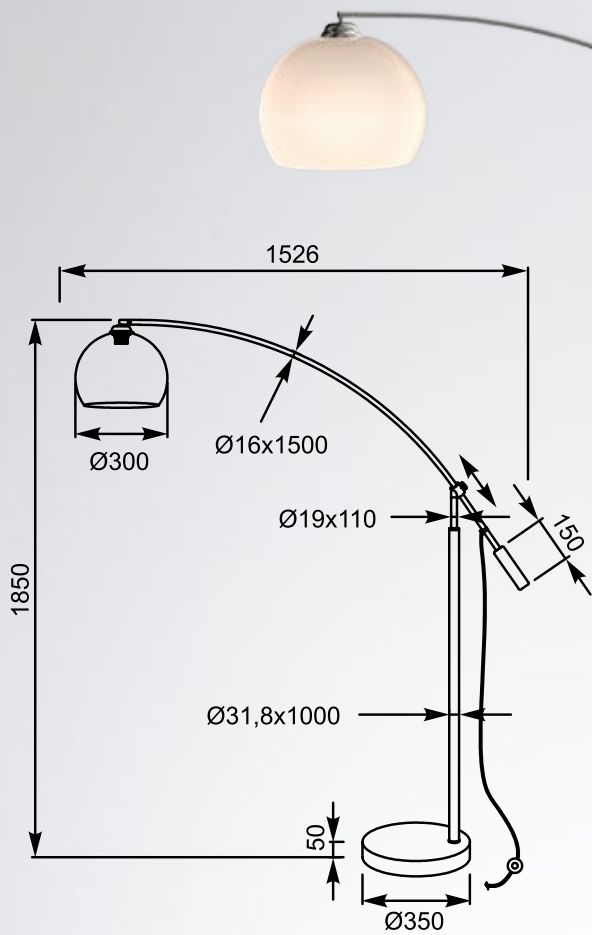

MADISON
Floor lamp
TS-061121F
1xE27 MAX 60W
metal chrome body with
acrylic white
shade, white marble base