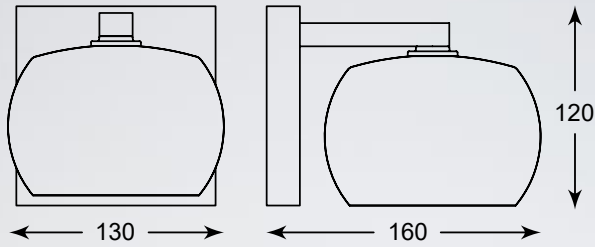

VISTA
Wall lamp
W0076-01B-B5GR
1xG9 MAX 42W
silver glass shade with dots,
crystal drops inside,
metal chrome