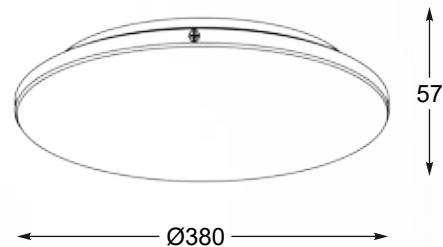

LED

BELLIS

Klosz został wykonany w taki sposób, aby umożliwić jak najlepsze rozchodzenie się światła.

The shade provides the best possible light passing.

BELLIS
Ceiling lamp
12080021
1xLED 18W 1050LM 4000K
chrome aluminium body
acrylic shade