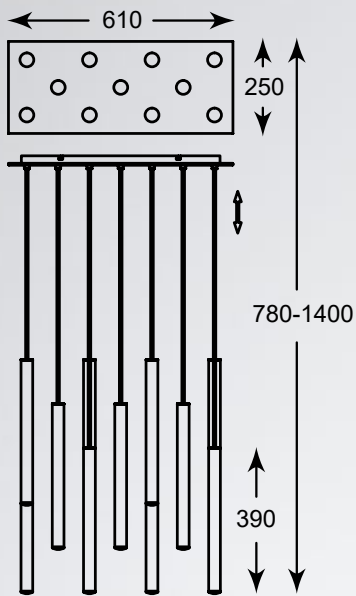

MARESCA
Floor lamp
TS-170429F-BK
1xE27 MAX 60W
Black metal
standing base,
Black fabric shade

LED

LOYA

Prosta forma oraz minimalizm – to doskonałe uzupełnienie przestronnych i nowoczesnych wnętrz.

Simple form and minimalism – a perfect complement to spacious and modern interiors.