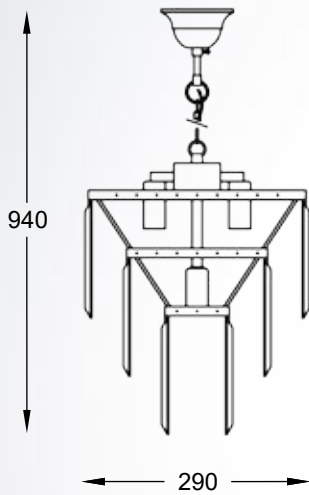

AMEDEO
Pendant lamp
17106/4+1-CHR
5x E14 MAX 40W
clear crystal glass
chrome body

AMEDEO
Pendant lamp
17106/3+1-CHR
4x E14 MAX 40W
clear crystal glass
chrome body

AMEDEO
Ceiling lamp
FC17106/4+1-GLD
5xE14 MAX 40W
clear crystal glass
gold body