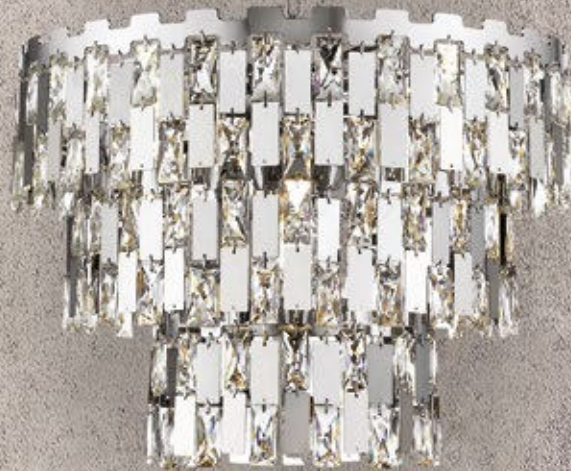

ANZIO

Bogató zdobiona seria idealna dla miłośników stylu glamour. Doskonale sprawdzi się w gustownych przestrzeniach domowych i komercyjnych.

The series is very well decorated and ideal for glamour lovers. Perfect for stylish home and commercial spaces.