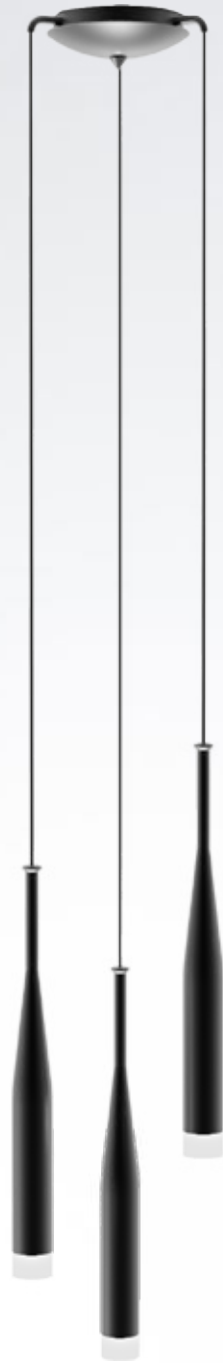

CONTE

new

Pendant lamp
MD1998A-3GL
3xG9 MAX 40W
aluminium brushed gold
canopy, black aluminium body,
brushed gold aluminium and
white glass shade

CONTE

new

Pendant lamp
MD1998A-3BL
3xG9 MAX 40W
aluminium black canopy, black
aluminium body,
black aluminium and white
glass shade

CONTE

new

Pendant lamp
MD1998-1GL
1xG9 MAX 40W
aluminium brushed gold
canopy, black aluminium body,
brushed gold aluminium and
white glass shade

CONTE

new

Pendant lamp
MD1998-1BL
1xG9 MAX 40W
aluminium black canopy, black
aluminium body,
black aluminium and white
glass shade