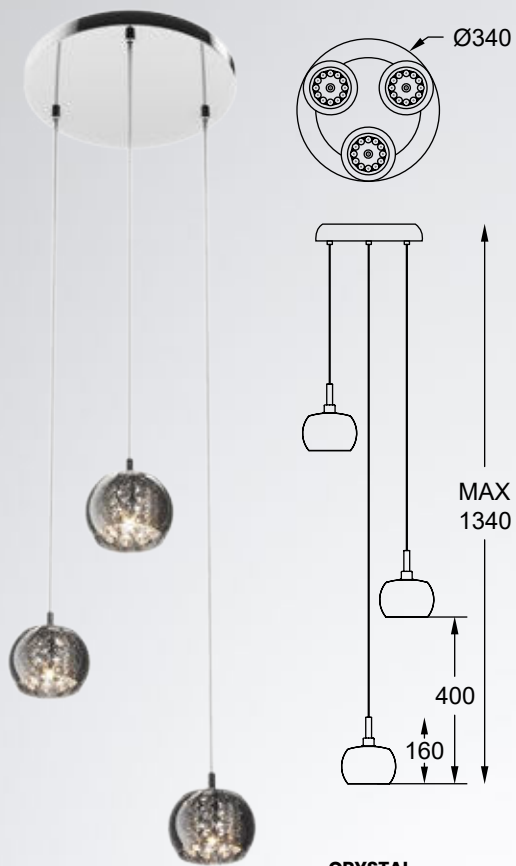

GEM LED • new

Ceiling lamp
C0389-05F-F7AC
 5xLED 5W, 2250LM, 3000K
 french gold metal body,
 transparent crystals, transparent
 glass shade

CRYSTAL

Wytworne rozwiązanie do luksusowych wnętrz.

Stylish solution for luxurious interiors.

CRYSTAL
Pendant lamp
P0076-03E-F4FZ
3xG9 MAX 42W
smoky chrome glass shade
clear crystal drops inside

CRYSTAL
Pendant lamp
P0076-05L-F4FZ
5xG9 MAX 42W
smoky chrome glass shade
clear crystal drops inside

CRYSTAL
Pendant lamp
P0076-06X-F4FZ
6xG9 MAX 42W
smoky chrome glass shade
clear crystal drops inside

CRISTAL
Pendant lamp
P0076-03M-B5FZ
3xG9 MAX 42W
smoky chrome glass shade
clear crystal drops inside