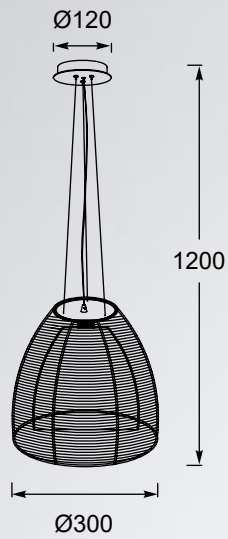

PICO
Pendant lamp
MD9023-1L (Black)
1x E27 MAX 60W
black aluminium wire shade
with shade opal glass inside