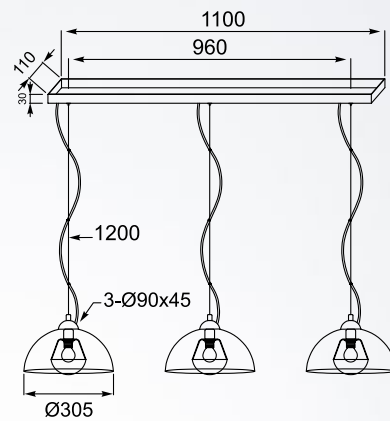

ANTENNE
Pendant lamp
TS-120404P-BKGO
3x E27 MAX 60W
black metal canopy,
black shade with gold
inside