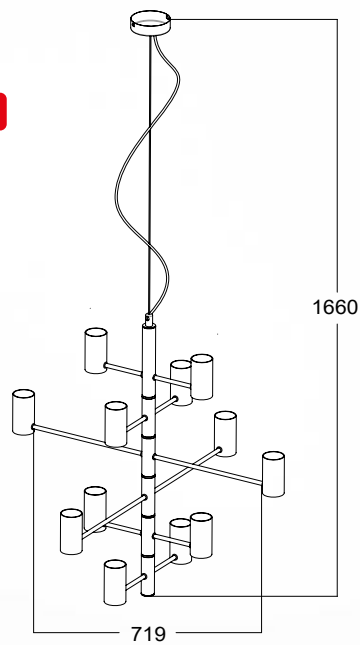

CANDEL new
Pendant lamp
HP1811A-12-PB
12xE27 MAX 40W
metal gold body and canopy

CANDEL
Pendant lamp
HP1811-12
12xE27 MAX 40W
metal chrome body