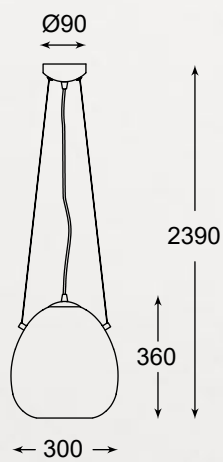

MOON

Ciekawie wyglądające klosze stworzone zostały z dymionego szkła o chromowanej zewnętrznej powłoce.

The eye-catching lampshades are made of smoky glass with a chrome-plated outer shell.

MOON
 Pendant lamp
P19066B-D38
 1xE27 MAX 60W
 metal chrome canopy,
 smoky chrome glass shade