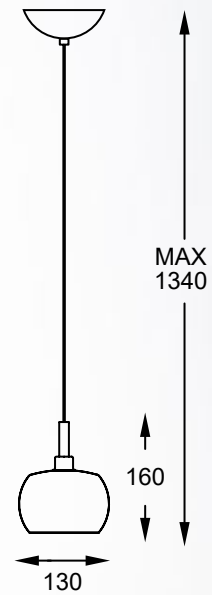

CRYSTAL
Pendant lamp
P0076-01A-F4FZ
1xG9 MAX 42W
smoky chrome glass shade
clear crystal drops inside