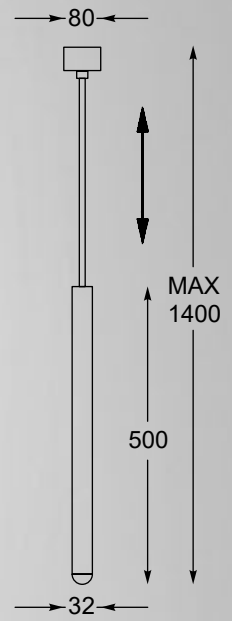

LED

LOYA

1xLED 5W, 450LM 3000K