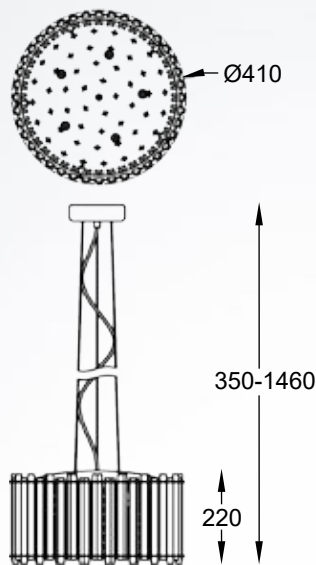

Pendant lamp
YSC14
3xE14 MAX 60W
clear crystal glass
chrome body

SORIA

LAMPA WISZĄCA

Pendant lamp
YSC23
3xE27 MAX 60W
metal body, black stripes textil shade
with clear crystal glass inside

VENTUS

Kryształowa konstrukcja pasuje do przestronnych pomieszczeń,
w których stanie się głównym elementem dekoracyjnym.

The crystal structure fits into the spacious rooms where it will
become the main decorative element.

VENTUS
Ceiling lamp
C0465-05C-B5AC
5xG9 MAX 42W
clear crystal glass
chrome body

VENTUS
Ceiling lamp
C0465-05D-B5AC
5xG9 MAX 42W
clear crystal glass
chrome body