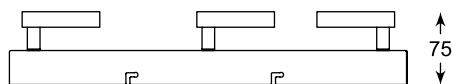

SPAZIO
Spot
CK99603A-3
3xLED 5W 1200 LM 3000K
white metal