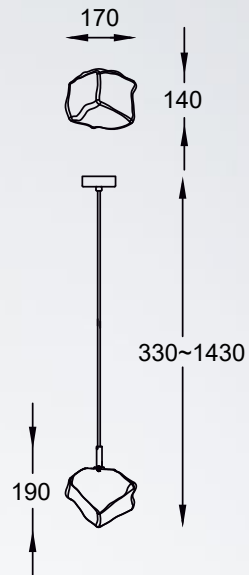

ROCK
Pendant lamp
P0488-01F-F4AC
1xG9 MAX 28W
metal chrome body,
crushed glass shade