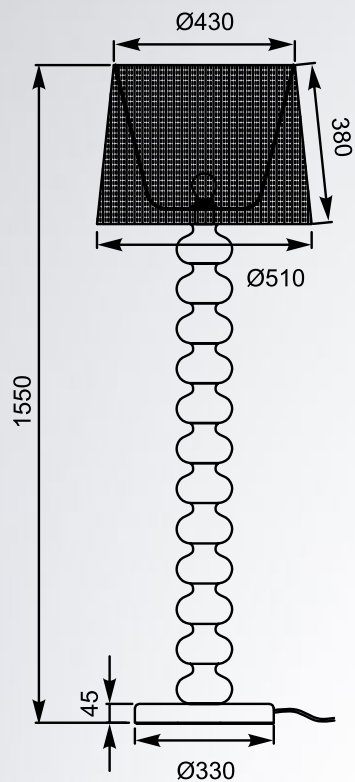

BELLO
Table lamp
RLT93224-1A
1xE27 MAX 60W
white stripes textil shade
with crystal inside,
metal chrome body

DECO

Połączenie nowoczesności z klasyką urzeknie niejednego miłośnika eleganckich dodatków.

The combination of modernity and classics will captivate many fans of elegant accessories.