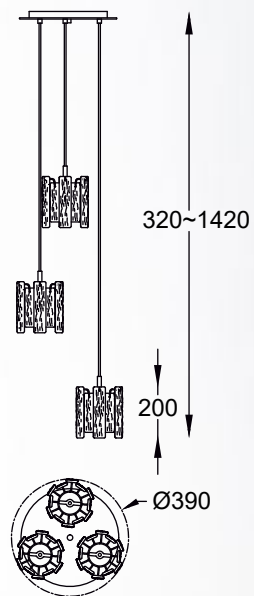

JEWELLERY
 Wall lamp
W1550-01A-F4B3
 1x E27 MAX 60W
 metal chrome base,
 metal net shade, glass

FROZE

new

Wytworny klosz lampy jest niczym lodowa rzeźba,
która stroi wnętrze i pobudza wyobraźnię.

The elegant lamp shade is like an ice sculpture
that tunes the interior
and stimulates the imagination.