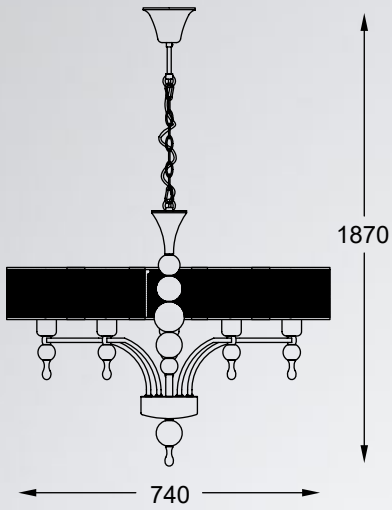

JEWELLERY

Intrygujący design uzyskano dzięki niespotykanej fakturze kloszy.

This interesting design has been created by unusual texture of the lampshades.

JEWELLERY
 Pendant lamp
P1550-05A-F4B3
 5x E27 MAX 60W
 metal chrome base,
 metal net shade, glass