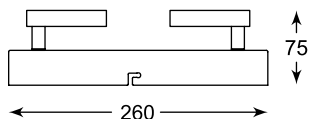

LED

SPAZIO

Uniwersalność kolorystyczna pozwala na wszechstronne zastosowanie w różnych aranżacjach.

Toned colour shade will be suitable for various interior.