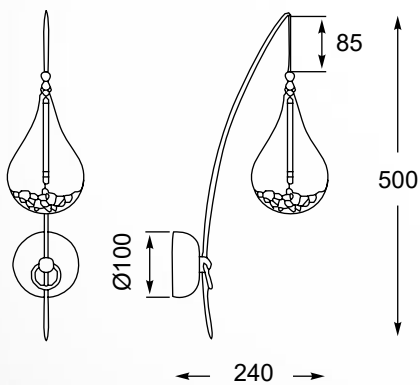

PERLE
Pendant lamp
P0226-01A-F4RK
1xG4 MAX 1,5W
metal chrome,
clear borosilicate glass with K9 crystal