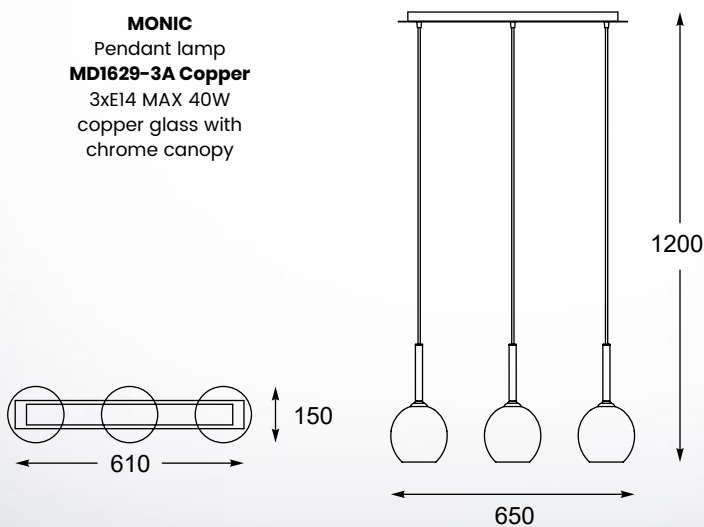

MONIC
Pendant lamp
MD1629-1 Chrome
1xE14 MAX 40W
smoky chrome glass
with chrome canopy

MONIC
Pendant lamp
MD1629-3A Copper
3xE14 MAX 40W
copper glass with
chrome canopy

MONIC
Pendant lamp
MD1629-3A Chrome
3xE14 MAX 40W
smoky chrome glass
with chrome canopy