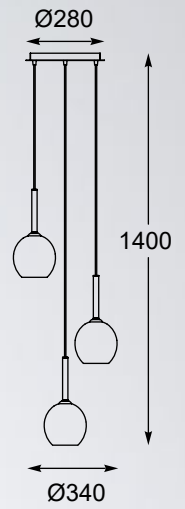

MONIC
Pendant lamp
MD1629-5B Chrome
5xE14 MAX 40W
smoky chrome glass
with chrome canopy