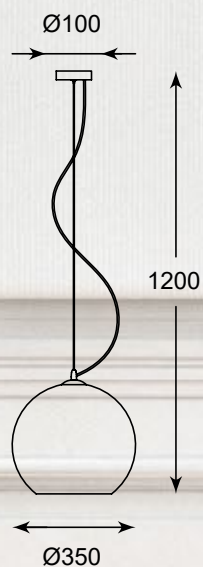

VERO

Prosty a zarazem niebanalny projekt doskonale sprawdzi się w salonie lub sypialni.

Simple yet original design will be perfect for living room or bedroom.

VERO
Pendant lamp
MD1621-1 chrome
1xE27 MAX 60W
chrome glass with
chrome canopy

VERO
Pendant lamp
MD1621-1 copper
1xE27 MAX 60W
copper glass with
copper canopy