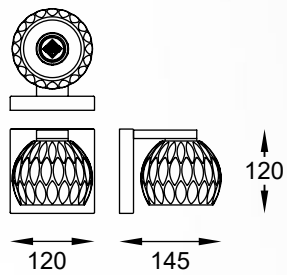

AURELIA

Elegancka forma w połączeniu z nowoczesnym designem nadadzą blasku i zachwycą wymagających odbiorców.

Elegant form in combination with modern design will delight demanding users.

AURELIA
Pendant lamp
P0404-01A-F4AC
1xG9 MAX 42W
clear glass shade
metal chrome canopy