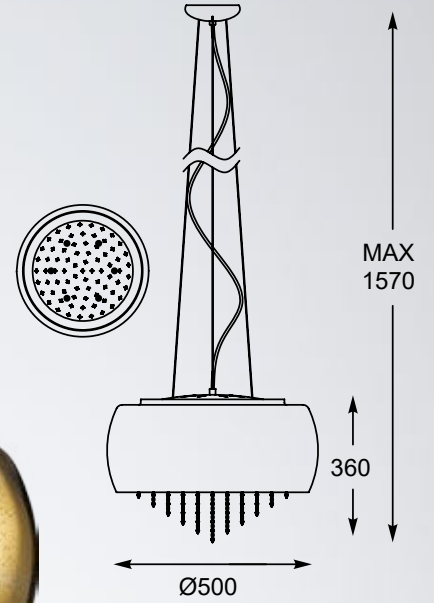

VISTA
Pendant lamp
P0076-05K-F4GR
5xG9 MAX 42W
silver glass shade with dots,
metal chrome