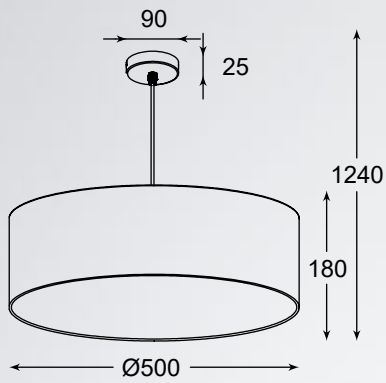

ANDREA
Pendant lamp
HP1392-500-BL+PB
1xE27 MAX 40W
satin steel metal canopy
fabric shade black outside and gold inside