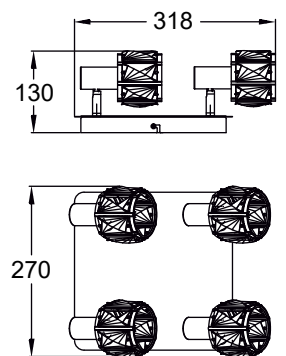

NIASA
Ceiling lamp
CK20181015-4
4xE14 MAX 40W
iron stainless steel, crystal