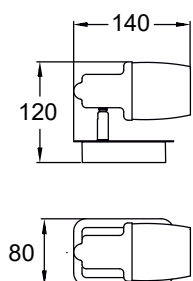

POSO new

Unikalny design zamknięty w dymionym szkłe oraz wzorze imitującym krople wody.

Unique design in smoky glass and water droplet pattern.