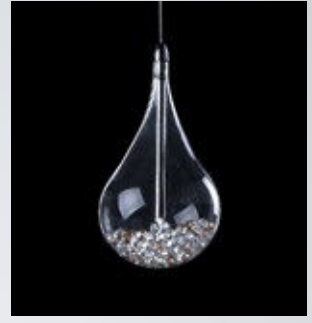

PERLE 84-87