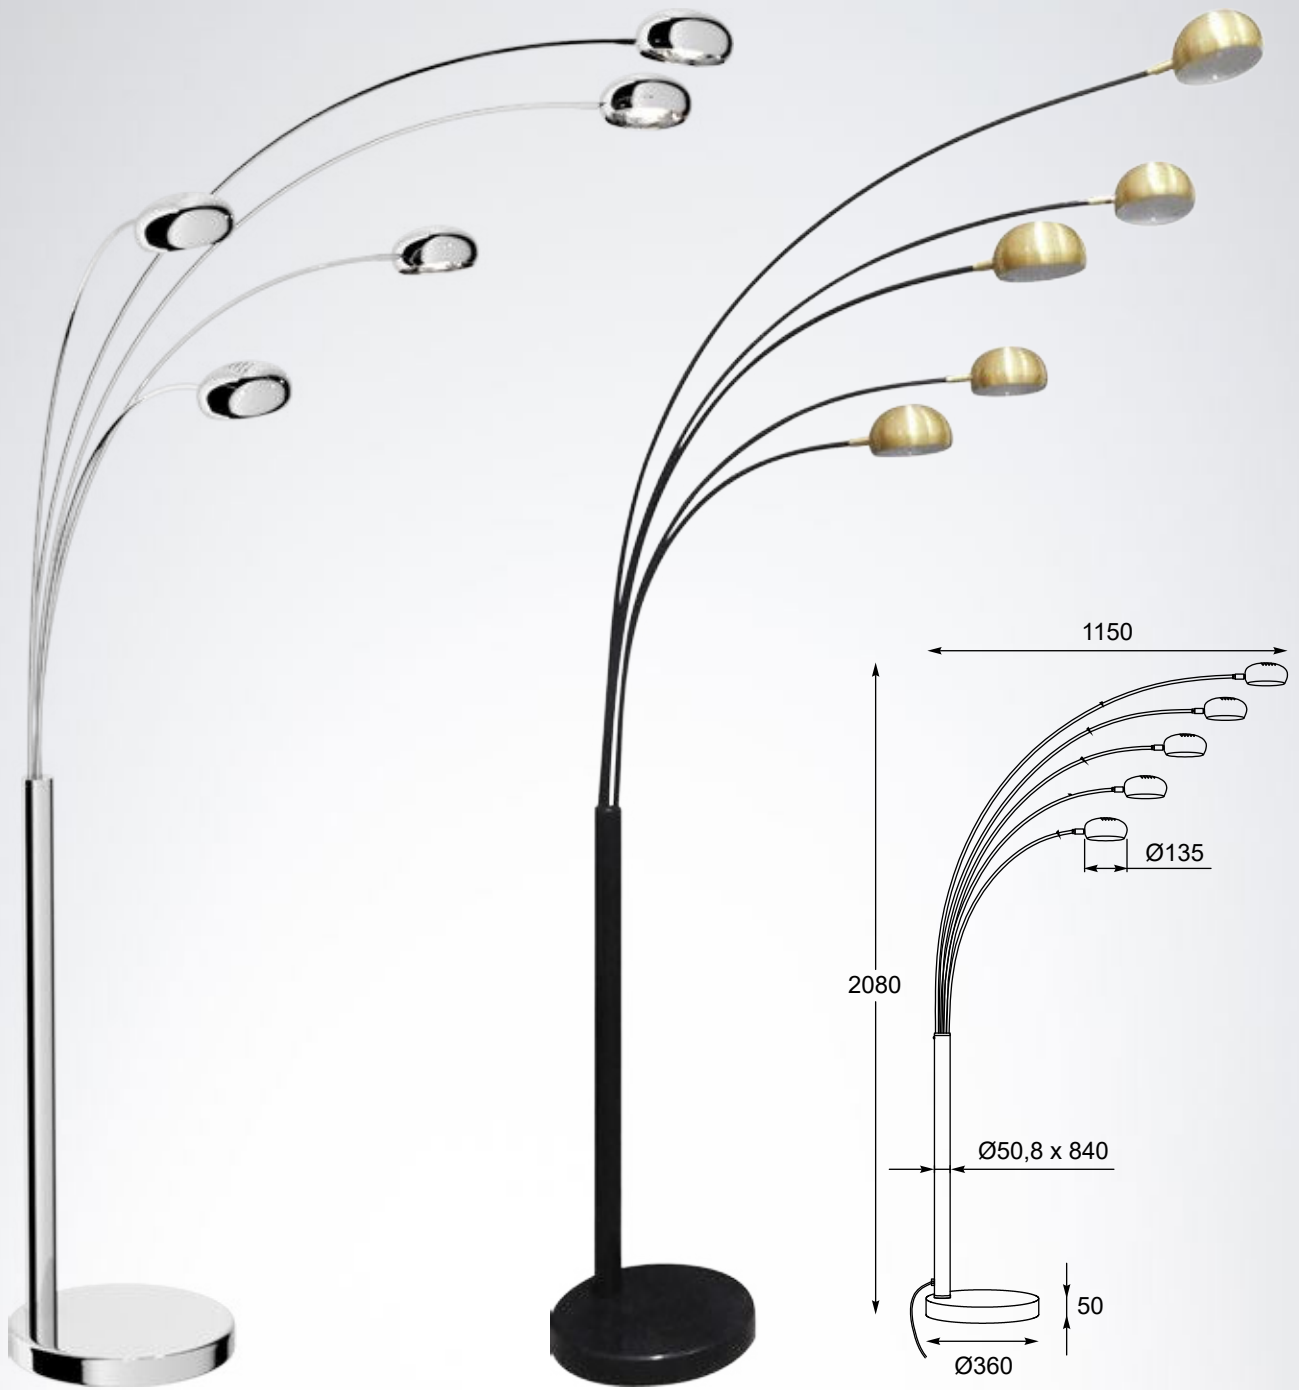

ANTENNE
 Pendant lamp
TS-071003P-BKGO
 1xE27 MAX 60W
 black metal canopy,
 black shade with gold inside

ANTENNE
Pendant lamp
TS-120404P-BKGO
3x E27 MAX 60W
black metal canopy,
black shade with gold
inside

BRANCA

LAMPA PODŁOGOWA

Floor lamp, TS-5805-BKGO, 5xE14 MAX 40W
black metal body and base, black shade gold inside

ZODIAC

Floor lamp

TS-5805-BK

5x E14 MAX 40W

metal shiny black body
and shade

ZODIAC

Stabilna metalowa konstrukcja z pięcioma łukowatymi ramionami, to perfekcyjne źródło światła do salonu i otwartych przestrzeni.

Stable construction with five arched arms made of metal is the perfect light source for living rooms and open spaces.