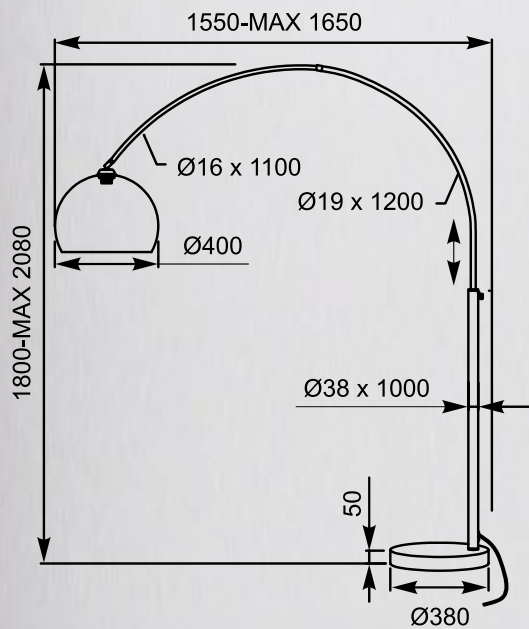

VISION

LAMPA PODŁOGOWA

Floor lamp, TS-010121W, 1xE27 MAX 60W
metal chrome with acrylic shade, white marble base