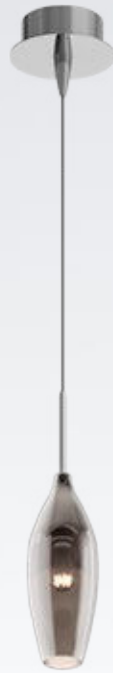

CHAMPAGNE
Pendant lamp
MD2101-1S (silver)
1xE14 MAX 40W
metal chrome canopy,
chrome glass shade