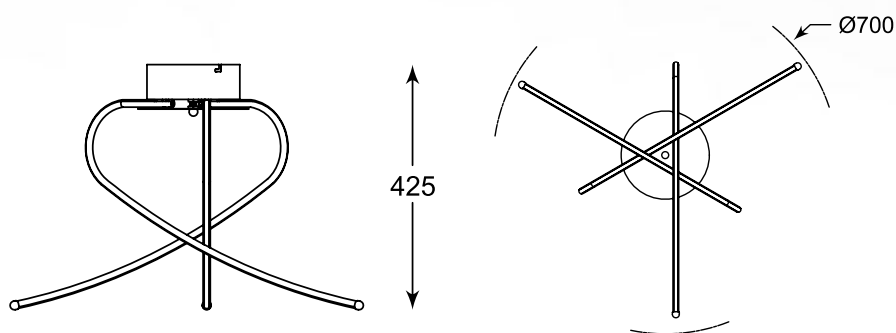

CARRELO
Ceiling lamp
PL1100014-3
1xLED 27W 2250LM 3000K
metal chrome canopy
chrome aluminium body
acrylic shade