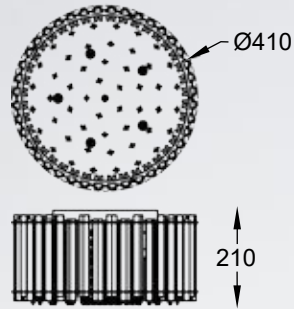

Pendant lamp
YSC14
3xE14 MAX 60W
clear crystal glass
chrome body

SORIA

LAMPA WISZĄCA

Pendant lamp
YSC23
3xE27 MAX 60W
metal body, black stripes textil shade
with clear crystal glass inside

VENTUS

Kryształowa konstrukcja pasuje do przestronnych pomieszczeń,
w których stanie się głównym elementem dekoracyjnym.

The crystal structure fits into the spacious rooms where it will
become the main decorative element.

VENTUS
Ceiling lamp
C0465-05C-B5AC
5xG9 MAX 42W
clear crystal glass
chrome body

VENTUS
Ceiling lamp
C0465-05D-B5AC
5xG9 MAX 42W
clear crystal glass
chrome body