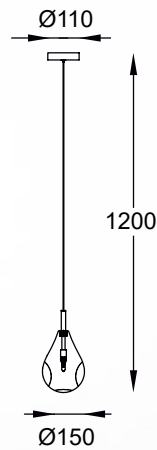

BASTONI new
Pendant lamp
MD1921-1-CLEAR
1xG9 MAX 40W
metal chrome body and
canopy, clear glass shade