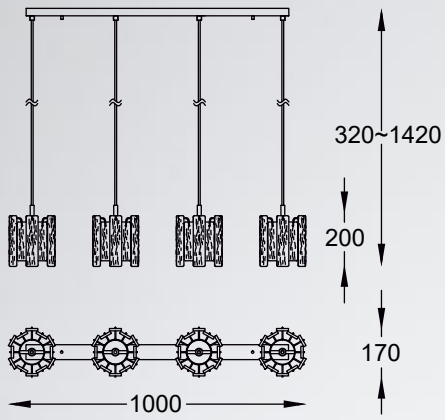

FROZE new
Pendant lamp
P0509-04C-B5AC
4xG9 MAX 42W
metal chrome body and
canopy, glass shade