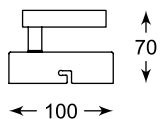

ELIA
Spot
CK8038-3
3xG9 MAX 40W
iron stainless steel, crystal

LED

SPAZIO

Uniwersalność kolorystyczna pozwala na wszechstronne zastosowanie w różnych aranżacjach.

Toned colour shade will be suitable for various interior.