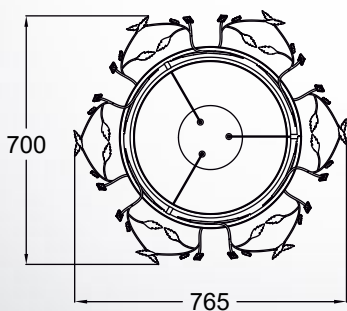

BELLE
Pendant lamp
PL170514-2
1xLED 30W 1200LM 3000K
metal chrome body and
canopy, crystals