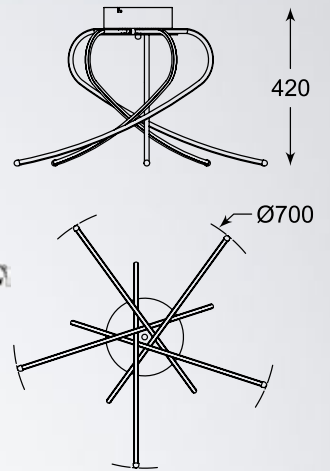

CARRELO
Ceiling lamp
PL1100014-5
1xLED 45W 2250LM 3000K
metal chrome canopy
chrome aluminium body
acrylic shade