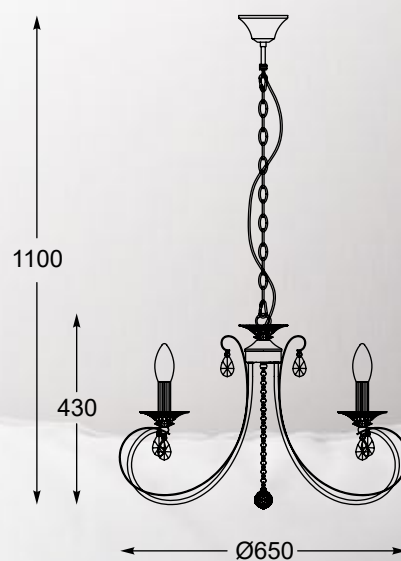

LAMP A WISZĄCA

Pendant lamp, RLD94217-6A, 6xE14 40W
white metal body and canopy

CANDE

Urzeka swoją prostotą i nowoczesnym wykonaniem. Seria znakomicie pasuje do wnętrz w stylu industrialnym.

It impresses with its simplicity and modern design.
The series is perfect for industrial style interiors.