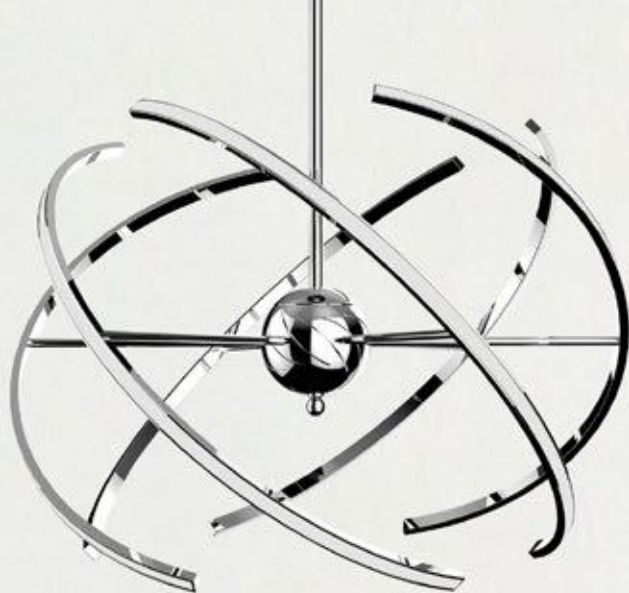

LAMPA WISZĄCA

Pendant lamp, L180511-3,
LED 30W 987LM 3000K
metal chrome canopy,
chrome aluminium body, acrylic shade

LED

MATANA • new

LAMPA WISZĄCA

Pendant lamp
L180621-3
LED 20W 929LM 3000K
metal chrome body and canopy, acrylic shade

LED

COMET new

LAMPA WISZĄCA

Pendant lamp

PL170856-6

LED 50W 1960LM 3000K

metal chrome canopy, chrome aluminium body,
acrylic shade

ZUMALINE