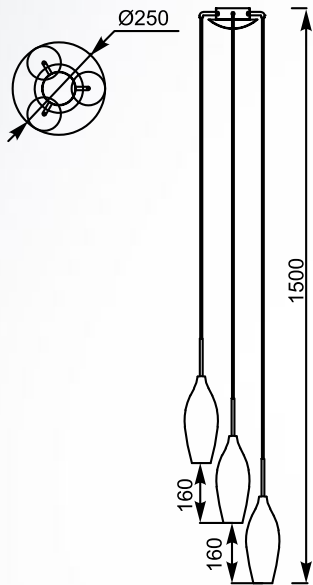

CHAMPAGNE
Pendant lamp
MD2101A-3W (white)
3xE14 MAX 40W
metal chrome canopy,
white glass shade