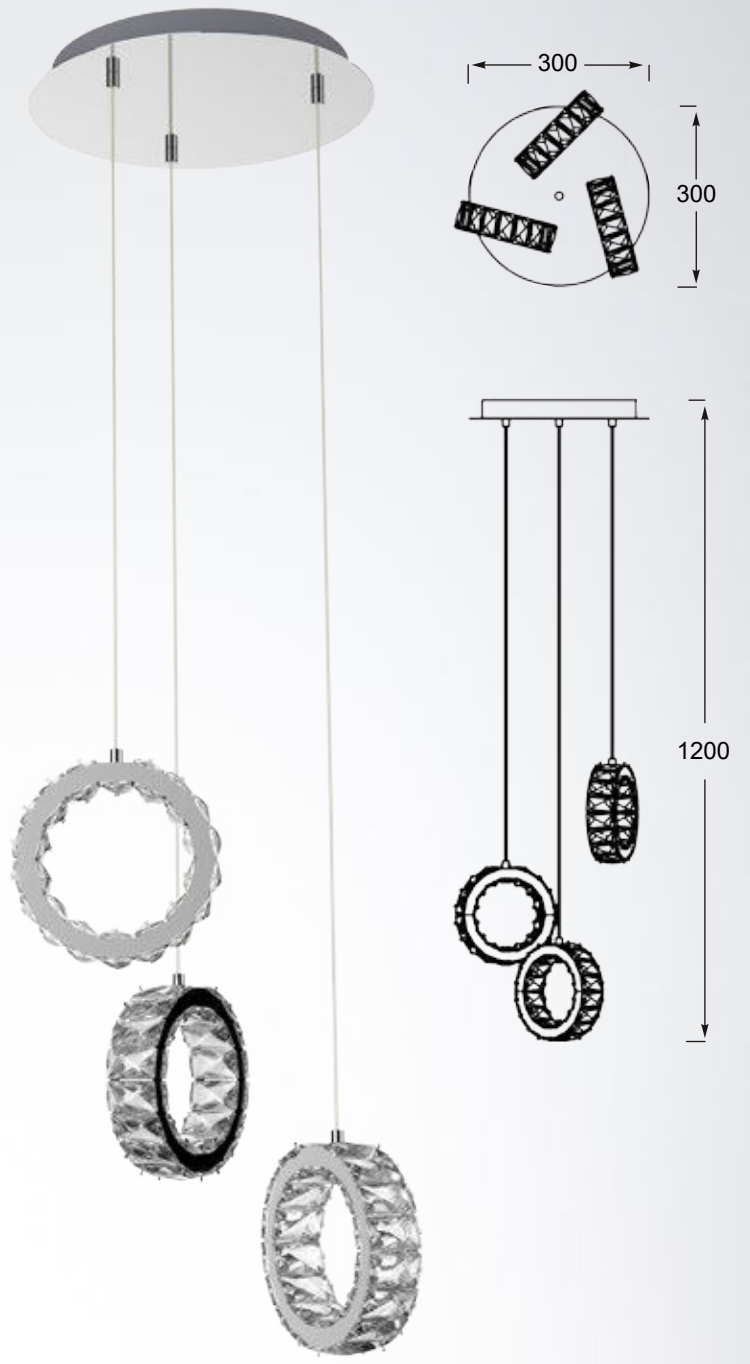

PLATT
 Pendant lamp
PL180407-1
 1xLED 10W 520LM 4000K
 metal chrome body, clear crystal glass

PLATT
 Pendant lamp
PL180407-3
 3xLED 10W 1560LM 4000K
 metal chrome body, clear crystal glass

POSO new

Unikalny design zamknięty w dymionym szkłe oraz wzorze imitującym krople wody.