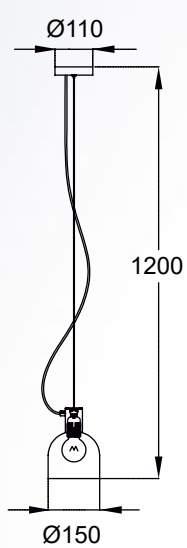

LAZARO new
Pendant lamp
MD1918-3S-CHROME
3x E27 MAX 60W
metal black canopy,
metal black body,
chrome glass shade