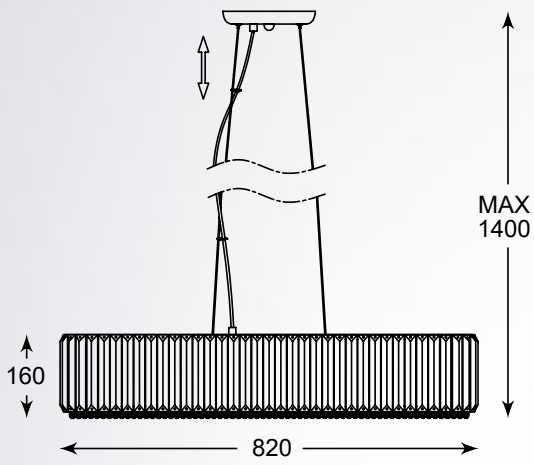

PRINCE

Ogromna ilość mieniących się kryształków sprawia, że to idealna propozycja do wnętrz w stylu glamour.

A lot of sparkle crystals makes it an ideal choice for glamorous interiors.

PRINCE
Pendant lamp
P0360-05B-F4AC
5xG9 MAX 42W
clear crystal,
metal chrome canopy