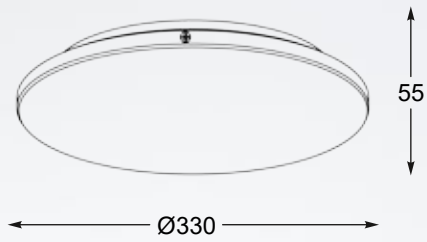

LED

BELLIS

Klosz został wykonany w taki sposób, aby umożliwić jak najlepsze rozchodzenie się światła.

The shade provides the best possible light passing.

BELLIS
Ceiling lamp
12080021
1xLED 18W 1050LM 4000K
chrome aluminium body
acrylic shade