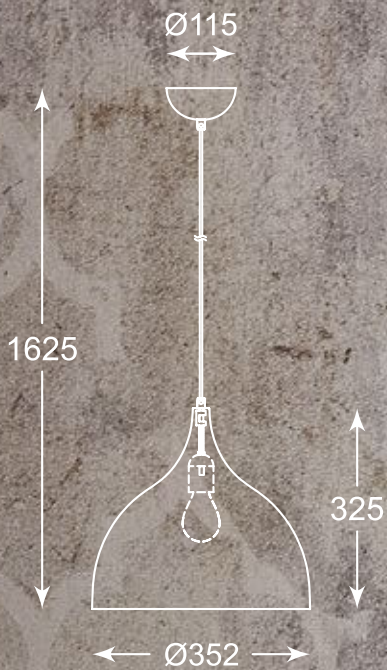

CANDE
Pendant lamp
TS-110611P-BK
1xE27 MAX 60W
black metal shade, white inside

CANDE
Pendant lamp
TS-110611P-WH
1xE27 MAX 60W
white metal shade, white inside

DOTS

LAMPA WISZĄCA

Pendant lamp, TS-081111P-BK,
6xE14 MAX 40W
black metal canopy,
black outside and gold inside