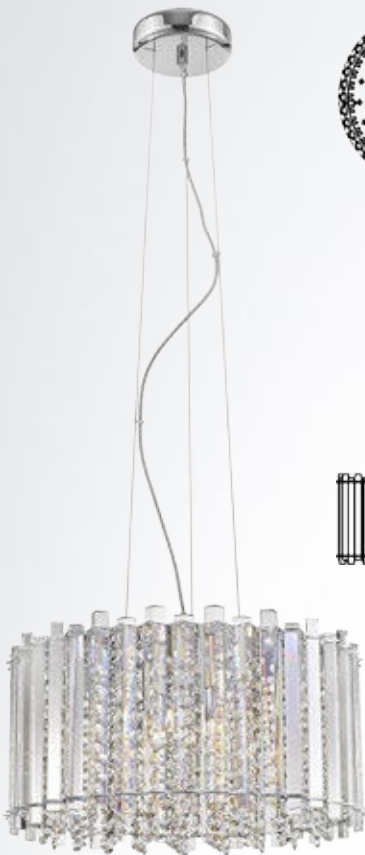

CORIA

LAMPA WISZĄCA

Pendant lamp
YSC06
3xE27 MAX 60W
clear crystal glass
chrome body

CEUTA

LAMPA WISZĄCA

Pendant lamp
YSC04
3xE27 MAX 60W
clear crystal glass
chrome body

ROTA

LAMPA WISZĄCA

Pendant lamp
YSC14
3xE14 MAX 60W
clear crystal glass
chrome body

SORIA

LAMPA WISZĄCA

Pendant lamp
YSC23
3xE27 MAX 60W
metal body, black stripes textil shade
with clear crystal glass inside

VENTUS

Kryształowa konstrukcja pasuje do przestronnych pomieszczeń,
w których stanie się głównym elementem dekoracyjnym.

The crystal structure fits into the spacious rooms where it will
become the main decorative element.

VENTUS
Ceiling lamp
C0465-05C-B5AC
5xG9 MAX 42W
clear crystal glass
chrome body

VENTUS
Ceiling lamp
C0465-05D-B5AC
5xG9 MAX 42W
clear crystal glass
chrome body