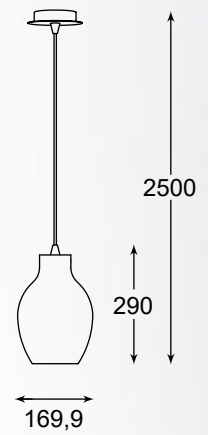

BRESSO
Pendant lamp
P19066A-D38
1xE27 MAX 60W
metal chrome canopy,
smoky chrome glass shade

BRESSO
Pendant lamp
P19066A-D28
1xE27 MAX 60W
metal chrome canopy,
smoky chrome glass shade

BRESSO
Pendant lamp
P19066A-D18
1xE27 MAX 60W
metal chrome canopy,
smoky chrome glass shade