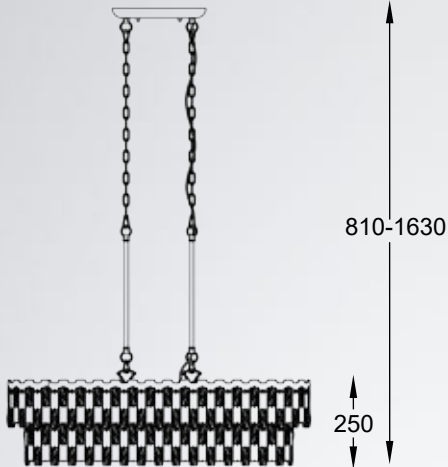

ANZIO
Pendant lamp
P0480-09C-F4AC
9xG9 MAX 8W
metal chrome body,
chrome metal plates,
clear crystal glass