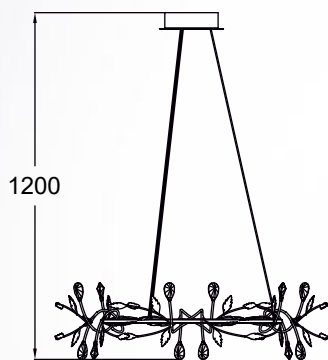

BELLE
Pendant lamp
PL170514-2
1xLED 30W 1200LM 3000K
metal chrome body and
canopy, crystals