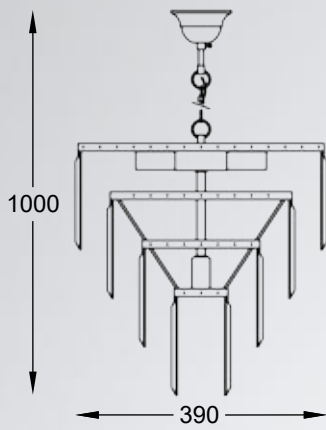

AMEDEO
Pendant lamp
17106/4+1-GLD
5x E14 MAX 40W
clear crystal glass
gold body