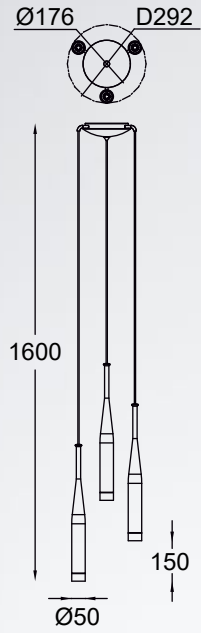

CONTE

new

Pendant lamp
MD1998A-3GL
3xG9 MAX 40W
aluminium brushed gold
canopy, black aluminium body,
brushed gold aluminium and
white glass shade

CONTE

new

Pendant lamp
MD1998A-3BL
3xG9 MAX 40W
aluminium black canopy, black
aluminium body,
black aluminium and white
glass shade

CONTE

new

Pendant lamp
MD1998-1GL
1xG9 MAX 40W
aluminium brushed gold
canopy, black aluminium body,
brushed gold aluminium and
white glass shade

CONTE

new

Pendant lamp
MD1998-1BL
1xG9 MAX 40W
aluminium black canopy, black
aluminium body,
black aluminium and white
glass shade