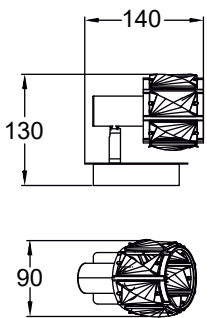

NIASA

new

Oryginalne kryształowe klosze zachwycają zwolenników najnowszych trendów.

Original crystal shades specially for followers of the latest trends.

NIASA
Wall lamp
CK20181015-1
1xE14 MAX 40W
iron stainless steel, crystal