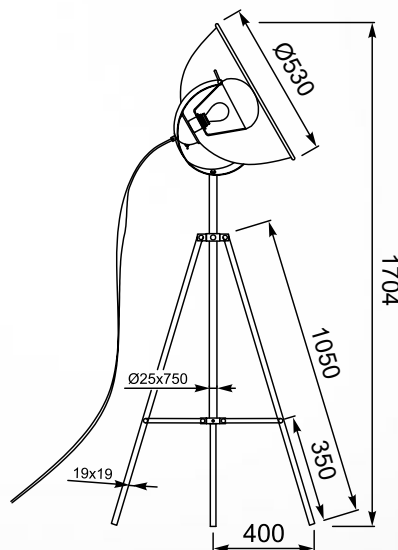

ANTENNE
Floor lamp
TS-090522F-BK
1x E27 MAX 60W
black metal with gold inside