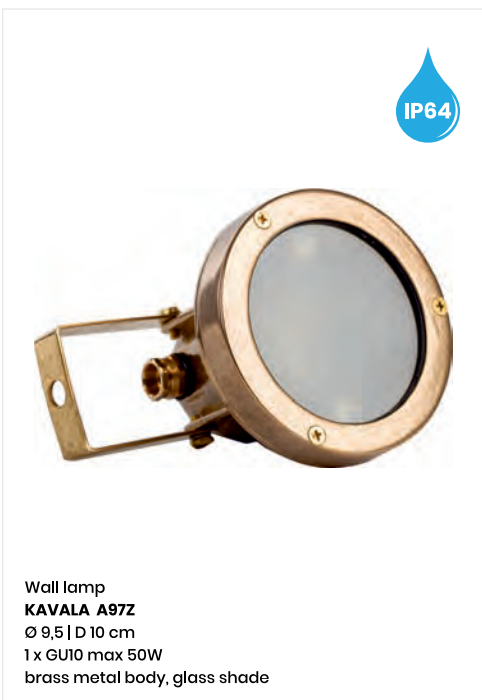

Brass branch box
PAROS AN3/4BISZ

Wall lamp
KAVALA A15NZ
Ø 12,5 | H 18 cm
1 x E27 max 60W
brass metal body, glass shade

IP64

Wall lamp
KAVALA A53Z
Ø 14 | H 26 | D 23cm
1 x E27 max 40W
brass metal body, glass shade

IP64

Wall lamp
KAVALA A63Z
Ø 13 | H 22 | D 22 cm
1 x E27 max 60W
brass metal body, glass shade

IP64

Wall lamp
KAVALA A72Z
Ø 15 | H 29 | D 23,5 cm
1 x E27 max 150W
brass metal body, glass shade

IP64

Wall lamp
KAVALA A94Z
Ø 6 | H 6 | D 9,5 cm
1 x GU10 max 50W
brass metal body, glass shade

IP64

Wall lamp
KAVALA A97Z
Ø 9,5 | D 10 cm
1 x GU10 max 50W
brass metal body, glass shade

IP64

Wall lamp
KAVALA A43Z
Ø 10 | H 16,5 cm
1 x E27 max 40W
brass metal body, glass shade

IP64

Pendant lamp
MILOS A56K
Ø 14,5 | H 70 cm
1 x E27 max 60W
brass metal body, glass shade